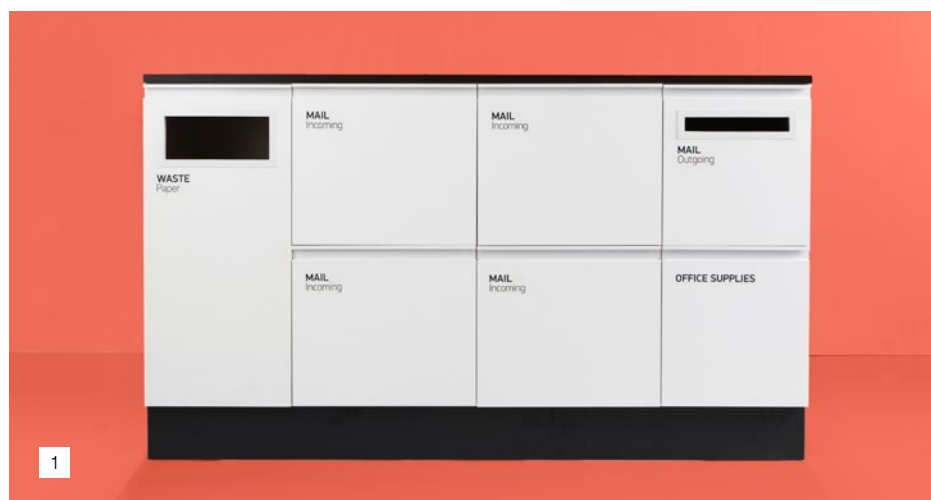

# Mail postmöbel

Design | TreCe

Platseffektiv postmöbel för den nya tidens postsortering. Mail finns i ask eller grått och rymmer plats för hängmappar i folioformat, postinkast för utgående post, en avfallsenhet och en låda för kontorsartiklar. Specialdesignade dekaler och 60-liters kärl ingår.

- 1 Postmöbel Mail rymmer post för upp till 200 personer.
- 2 Utrymme lämpligt för kuvert etc.
- 3 Låda anpassad för postens plastfack.
- 4 Lådor för mappar i folioformat, 365x240 mm, c/c 390 mm. Hängmappar finns som tillbehör.
- 5 Dörr med inkast, 60-liters returkärl ingår.

Postmöbel Mail, 1840x1080x600 (Bredd x Höjd x Djup)

Benämning	Material	Art nr
Mail vit/grå	Vit med skiva/sockel i grå (F2297)	751010
Mail vit/ask	Vit med skiva/sockel i ask (F8928)	751020

Stomme i vitlaminat och fronter i vit UV-lack (NCS S 0500-N). Sockel och bänkskiva i högtryckslaminat från Formica. Inkast i vitt pulverlackerat stål. Dekaler och 60-liters returkärl ingår.