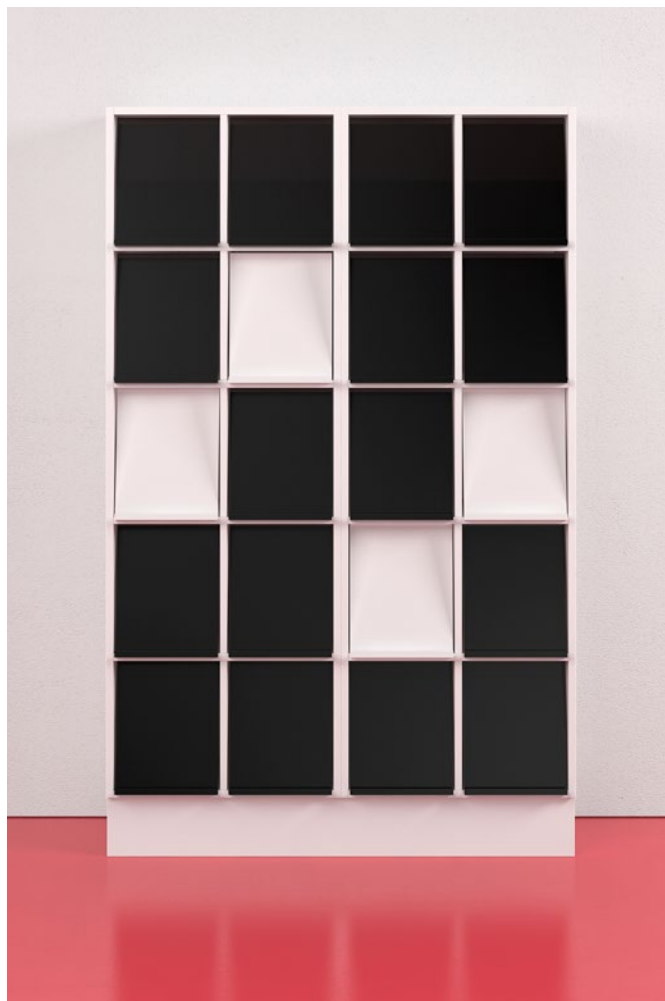

CombiLine tidsskriftshylla Expo

Design | TreCe

Exponeringsytor i svart eller vit plåt för exponering av tidningar, böcker och referensmaterial. Gott om förvaringsutrymme bakom exponeringsytorna. Upphångningslist ingår till alla väggmoduler. Rostfri spotbelysning finns som komplement. Våra standardbredder är 310 mm, 605 mm och 900 mm.

- 1 Som tillbehör finns passande belysning i rostfritt, se sidan 56.
- 2 Du väljer själv vilken färg du önskar på dina exponeringsytor: vita eller svarta.

CombiLine tidsskriftshylla Expo, vägg och golv

EXPO 90/9
900x1075x370

Höjd 723 mm, djup 370 mm

Benämning	Vit	Bok	Björk	Ek	Kulörlack
EXPO 60/4V	841332V	843332V	845332V	877332V	849332VL
EXPO 60/4S	841332S	843332S	845332S	877332S	849332SL
EXPO 90/6V	841333V	843333V	845333V	877333V	849333VL
EXPO 90/6S	841333S	843333S	845333S	877333S	849333SL

Höjd 1075 mm, djup 370 mm

Benämning	Vit	Bok	Björk	Ek	Kulörlack
EXPO 60/6V	841342V	843342V	845342V	877342V	849342VL
EXPO 60/6S	841342S	843342S	845342S	877342S	849342SL
EXPO 90/9V	841343V	843343V	845343V	877343V	849343VL
EXPO 90/9S	841343S	843343S	845343S	877343S	849343SL