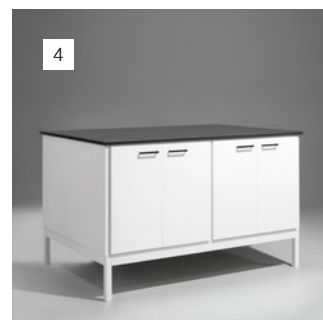

CombiLine arbetsö

Design | TreCe

Flexibel möbel med stora valmöjligheter och betjäning från båda håll där ena sidan har dörrar och den andra sidan lådor som tål upp till 50 kilos belastning med fullutdrag samt dämpning. Uppbyggt på ett vitt pulverlackerat robust stålstativ. Stomme och fronter i vitt. Rostfria handtag ingår som standard.

Bredd 1678 mm, höjd 1046 mm, djup 1180 mm (2 + 2 dörrpar)

Benämning	Material/färg	Art nr
Arbetsö 80x4, dörrar/dörrar	Stomme vit, bänkskiva F1040*, front vit	820310
Arbetsö 80x4, dörrar/dörrar	Stomme vit, bänkskiva F2297**, front vit	820311
Arbetsö 80x4, dörrar/dörrar	Stomme vit, bänkskiva F1040*, front valfri NCS	820312