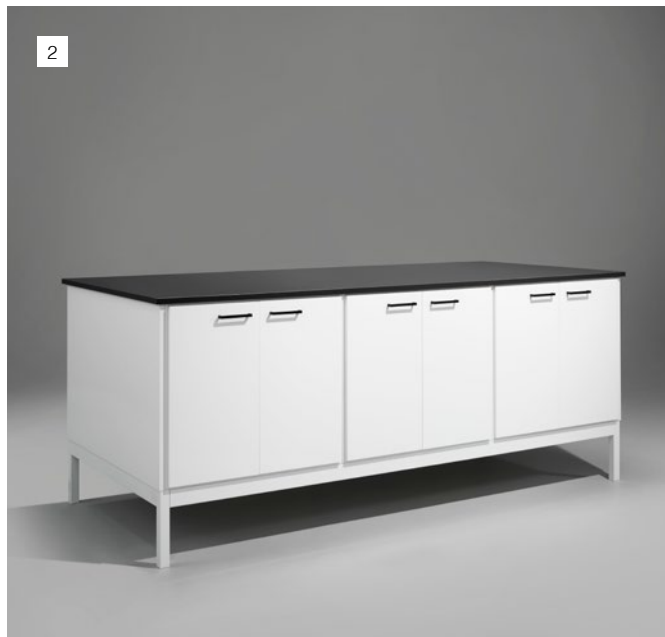

CombiLine arbetsö

Design | TreCe

Flexibel möbel med stora valmöjligheter och betjäning från båda håll där ena sidan har dörrar och den andra sidan lådor som tål upp till 50 kilos belastning med fullutdrag samt dämpning. Uppbyggt på ett vitt pulverlackerat robust stålstativ. Stomme och fronter i vitt. Rostfria handtag ingår som standard.

Bredd 1678 mm, höjd 1046 mm, djup 1180 mm (2 + 2 dörrpar)

Benämning	Material/färg	Art nr
Arbetsö 80x4, dörrar/dörrar	Stomme vit, bänkskiva F1040*, front vit	820310
Arbetsö 80x4, dörrar/dörrar	Stomme vit, bänkskiva F2297**, front vit	820311
Arbetsö 80x4, dörrar/dörrar	Stomme vit, bänkskiva F1040*, front valfri NCS	820312