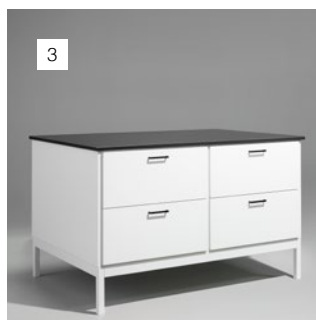

CombiLine arbetsö

Design | TreCe

Flexibel möbel med stora valmöjligheter och betjäning från båda håll där ena sidan har dörrar och den andra sidan lådor som tål upp till 50 kilos belastning med fullutdrag samt dämpning. Uppbyggt på ett vitt pulverlackerat robust stålstativ. Stomme och fronter i vitt. Rostfria handtag ingår som standard.

Bredd 1678 mm, höjd 1046 mm, djup 1180 mm (2 + 2 dörrpar)

Benämning	Material/färg	Art nr
Arbetsö 80x4, dörrar/dörrar	Stomme vit, bänkskiva F1040*, front vit	820310
Arbetsö 80x4, dörrar/dörrar	Stomme vit, bänkskiva F2297**, front vit	820311
Arbetsö 80x4, dörrar/dörrar	Stomme vit, bänkskiva F1040*, front valfri NCS	820312