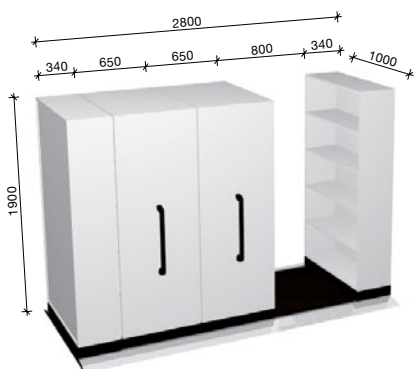

Arkiv kontor

Mått: Bredd x Höjd x Djup (gäller samtliga produkter)

14,04 hyllmeter

Höjd 1200 mm

Benämning	Mått	Art nr
Kontorskompakt 2 EF & 2 DR 80/3	2800x1200x800	308010

17,64 hyllmeter

Höjd 1200 mm

Benämning	Mått	Art nr
Kontorskompakt 2 EF & 2 DR 100/3	2800x1200x1000	308011

18,72 hyllmeter

Höjd 1550 mm

Benämning	Mått	Art nr
Kontorskompakt 2 EF & 2 DR 80/4	2800x1550x800	308030

23,52 hyllmeter

Höjd 1550 mm

Benämning	Mått	Art nr
Kontorskompakt 2 EF & 2 DR 100/4	2800x1550x1000	308031

23,4 hyllmeter

Höjd 1900 mm

Benämning	Mått	Art nr
Kontorskompakt 2 EF & 2 DR 80/5	2800x1900x800	308050

29,4 hyllmeter

Höjd 1900 mm

Benämning	Mått	Art nr
Kontorskompakt 2 EF & 2 DR 100/5	2800x1900x1000	308051

Om

Arkivet är utbyggbart i både bredd och längd. Finns som standard i höjderna 1200, 1550 och 1900. Enkelfack; djup 340. Dubbfack: djup 650. Bredd 800/1000 mm. Ramp och draghandtag ingår till fram- och baksida. Modulerna monteras på plats. Montering tillkommer.