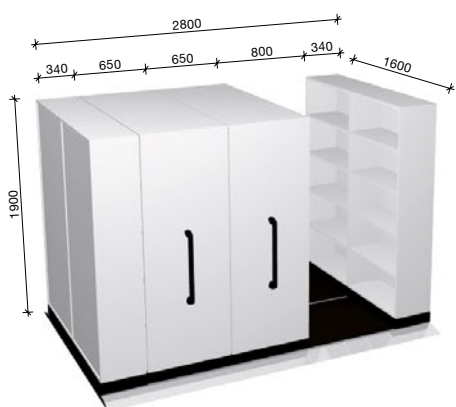

Arkiv kontor

Mått: Bredd x Höjd x Djup (gäller samtliga produkter)

14,04 hyllmeter

Höjd 1200 mm

Benämning	Mått	Art nr
Kontorskompakt 2 EF & 2 DR 80/3	2800x1200x800	308010

17,64 hyllmeter

Höjd 1200 mm

Benämning	Mått	Art nr
Kontorskompakt 2 EF & 2 DR 100/3	2800x1200x1000	308011

Om

Arkivet är utbyggbart i både bredd och längd. Finns som standard i höjderna 1200, 1550 och 1900. Enkelfack; djup 340. Dubbfack: djup 650. Bredd 800/1000 mm. Ramp och draghandtag ingår till fram- och baksida. Modulerna monteras på plats. Montering tillkommer.

Höjd 1550 mm

37,44 hyllmeter

Benämning	Mått	Art nr
Kontorskompakt 2 EF & 2 DR 160/4	2800x1550x1600	308040

Höjd 1550 mm

47,04 hyllmeter

Benämning	Mått	Art nr
Kontorskompakt 2 EF & 2 DR 200/4	2800x1550x2000	308041

Mått att ta hänsyn till:

Gångbredd	800 mm	Höjd (inkl. räls)	1200/3 A4 stående
Sektionslängd	800, 1000 mm		1550/4 A4 stående
Djup – enkelfack	340 mm		1900/5 A4 stående
Djup – dubbelfack	650 mm	Ramp, bredd	2 x 150 mm tillkommer utöver angivet breddmått