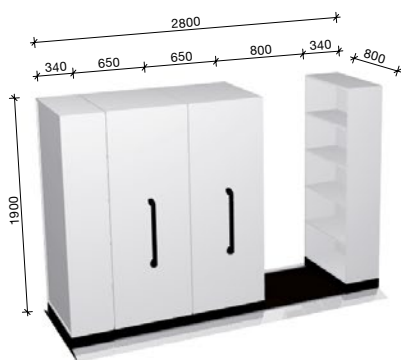

Arkiv kontor

Mått: Bredd x Höjd x Djup (gäller samtliga produkter)

14,04 hyllmeter

Höjd 1200 mm

Benämning	Mått	Art nr
Kontorskompakt 2 EF & 2 DR 80/3	2800x1200x800	308010

17,64 hyllmeter

Höjd 1200 mm

Benämning	Mått	Art nr
Kontorskompakt 2 EF & 2 DR 100/3	2800x1200x1000	308011

18,72 hyllmeter

Höjd 1550 mm

Benämning	Mått	Art nr
Kontorskompakt 2 EF & 2 DR 80/4	2800x1550x800	308030

23,52 hyllmeter

Höjd 1550 mm

Benämning	Mått	Art nr
Kontorskompakt 2 EF & 2 DR 100/4	2800x1550x1000	308031

23,4 hyllmeter

Höjd 1900 mm

Benämning	Mått	Art nr
Kontorskompakt 2 EF & 2 DR 80/5	2800x1900x800	308050

29,4 hyllmeter

Höjd 1900 mm

Benämning	Mått	Art nr
Kontorskompakt 2 EF & 2 DR 100/5	2800x1900x1000	308051

Om

Arkivet är utbyggbart i både bredd och längd. Finns som standard i höjderna 1200, 1550 och 1900. Enkelfack; djup 340. Dubbfack: djup 650. Bredd 800/1000 mm. Ramp och draghandtag ingår till fram- och baksida. Modulerna monteras på plats. Montering tillkommer.