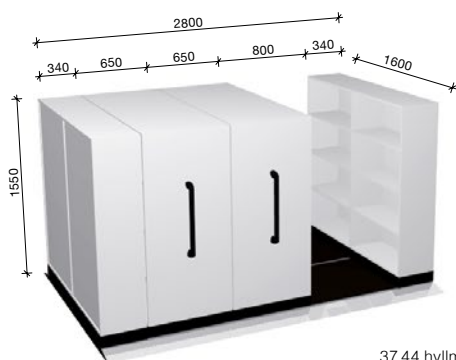

Arkiv kontor

Mått: Bredd x Höjd x Djup (gäller samtliga produkter)

14,04 hyllmeter

Höjd 1200 mm

Benämning	Mått	Art nr
Kontorskompakt 2 EF & 2 DR 80/3	2800x1200x800	308010

17,64 hyllmeter

Höjd 1200 mm

Benämning	Mått	Art nr
Kontorskompakt 2 EF & 2 DR 100/3	2800x1200x1000	308011

Om

Arkivet är utbyggbart i både bredd och längd. Finns som standard i höjderna 1200, 1550 och 1900. Enkelfack; djup 340. Dubbfack: djup 650. Bredd 800/1000 mm. Ramp och draghandtag ingår till fram- och baksida. Modulerna monteras på plats. Montering tillkommer.

Höjd 1200 mm

28,08 hyllmeter

Benämning	Mått	Art nr
Kontorskompakt 2 EF & 2 DR 160/3	2800x1200x1600	308020

Höjd 1200 mm

35,28 hyllmeter

Benämning	Mått	Art nr
Kontorskompakt 2 EF & 2 DR 200/3	2800x1200x2000	308021

Höjd 1550 mm

37,44 hyllmeter

Benämning	Mått	Art nr
Kontorskompakt 2 EF & 2 DR 160/4	2800x1550x1600	308040

Höjd 1550 mm

47,04 hyllmeter

Benämning	Mått	Art nr
Kontorskompakt 2 EF & 2 DR 200/4	2800x1550x2000	308041