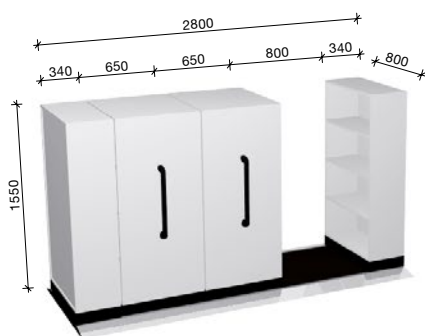

Arkiv kontor

Mått: Bredd x Höjd x Djup (gäller samtliga produkter)

14,04 hyllmeter

Höjd 1200 mm

Benämning	Mått	Art nr
Kontorskompakt 2 EF & 2 DR 80/3	2800x1200x800	308010

17,64 hyllmeter

Höjd 1200 mm

Benämning	Mått	Art nr
Kontorskompakt 2 EF & 2 DR 100/3	2800x1200x1000	308011

18,72 hyllmeter

Höjd 1550 mm

Benämning	Mått	Art nr
Kontorskompakt 2 EF & 2 DR 80/4	2800x1550x800	308030

23,52 hyllmeter

Höjd 1550 mm

Benämning	Mått	Art nr
Kontorskompakt 2 EF & 2 DR 100/4	2800x1550x1000	308031

23,4 hyllmeter

Höjd 1900 mm

Benämning	Mått	Art nr
Kontorskompakt 2 EF & 2 DR 80/5	2800x1900x800	308050

29,4 hyllmeter

Höjd 1900 mm

Benämning	Mått	Art nr
Kontorskompakt 2 EF & 2 DR 100/5	2800x1900x1000	308051

Om

Arkivet är utbyggbart i både bredd och längd. Finns som standard i höjderna 1200, 1550 och 1900. Enkelfack; djup 340. Dubbfack: djup 650. Bredd 800/1000 mm. Ramp och draghandtag ingår till fram- och baksida. Modulerna monteras på plats. Montering tillkommer.