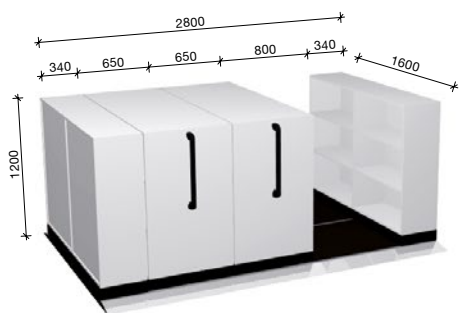

Höjd 1200 mm

28,08 hyllmeter

Benämning	Mått	Art nr
Kontorskompakt 2 EF & 2 DR 160/3	2800x1200x1600	308020