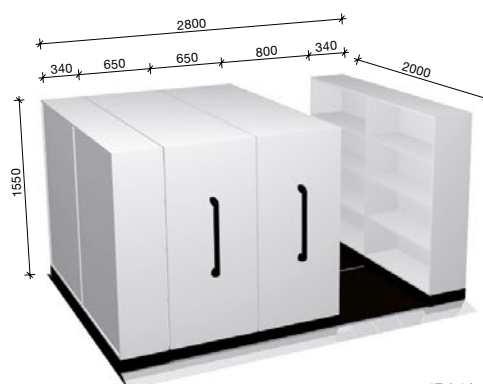

Arkiv kontor

Mått: Bredd x Höjd x Djup (gäller samtliga produkter)

14,04 hyllmeter

Höjd 1200 mm

Benämning	Mått	Art nr
Kontorskompakt 2 EF & 2 DR 80/3	2800x1200x800	308010

17,64 hyllmeter

Höjd 1200 mm

Benämning	Mått	Art nr
Kontorskompakt 2 EF & 2 DR 100/3	2800x1200x1000	308011

Om

Arkivet är utbyggbart i både bredd och längd. Finns som standard i höjderna 1200, 1550 och 1900. Enkelfack; djup 340. Dubbfack: djup 650. Bredd 800/1000 mm. Ramp och draghandtag ingår till fram- och baksida. Modulerna monteras på plats. Montering tillkommer.

Höjd 1200 mm

28,08 hyllmeter

Benämning	Mått	Art nr
Kontorskompakt 2 EF & 2 DR 160/3	2800x1200x1600	308020

Höjd 1200 mm

35,28 hyllmeter

Benämning	Mått	Art nr
Kontorskompakt 2 EF & 2 DR 200/3	2800x1200x2000	308021

Höjd 1550 mm

37,44 hyllmeter

Benämning	Mått	Art nr
Kontorskompakt 2 EF & 2 DR 160/4	2800x1550x1600	308040

Höjd 1550 mm

47,04 hyllmeter

Benämning	Mått	Art nr
Kontorskompakt 2 EF & 2 DR 200/4	2800x1550x2000	308041