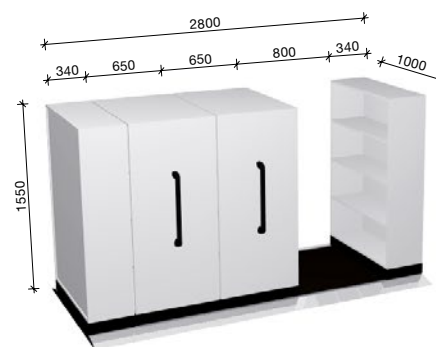

Arkiv kontor

Mått: Bredd x Höjd x Djup (gäller samtliga produkter)

14,04 hyllmeter

Höjd 1200 mm

Benämning	Mått	Art nr
Kontorskompakt 2 EF & 2 DR 80/3	2800x1200x800	308010

17,64 hyllmeter

Höjd 1200 mm

Benämning	Mått	Art nr
Kontorskompakt 2 EF & 2 DR 100/3	2800x1200x1000	308011

18,72 hyllmeter

Höjd 1550 mm

Benämning	Mått	Art nr
Kontorskompakt 2 EF & 2 DR 80/4	2800x1550x800	308030

23,52 hyllmeter

Höjd 1550 mm

Benämning	Mått	Art nr
Kontorskompakt 2 EF & 2 DR 100/4	2800x1550x1000	308031

23,4 hyllmeter

Höjd 1900 mm

Benämning	Mått	Art nr
Kontorskompakt 2 EF & 2 DR 80/5	2800x1900x800	308050

29,4 hyllmeter

Höjd 1900 mm

Benämning	Mått	Art nr
Kontorskompakt 2 EF & 2 DR 100/5	2800x1900x1000	308051

Om

Arkivet är utbyggbart i både bredd och längd. Finns som standard i höjderna 1200, 1550 och 1900. Enkelfack; djup 340. Dubbfack: djup 650. Bredd 800/1000 mm. Ramp och draghandtag ingår till fram- och baksida. Modulerna monteras på plats. Montering tillkommer.