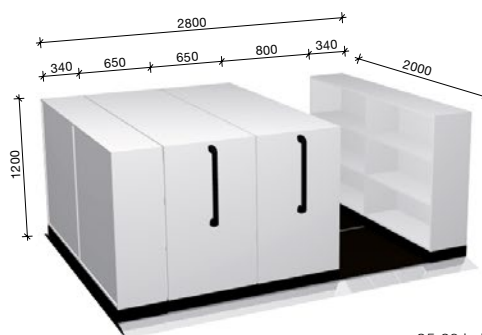

Arkiv kontor

Mått: Bredd x Höjd x Djup (gäller samtliga produkter)

14,04 hyllmeter

Höjd 1200 mm

Benämning	Mått	Art nr
Kontorskompakt 2 EF & 2 DR 80/3	2800x1200x800	308010

17,64 hyllmeter

Höjd 1200 mm

Benämning	Mått	Art nr
Kontorskompakt 2 EF & 2 DR 100/3	2800x1200x1000	308011

Om

Arkivet är utbyggbart i både bredd och längd. Finns som standard i höjderna 1200, 1550 och 1900. Enkelfack; djup 340. Dubbfack: djup 650. Bredd 800/1000 mm. Ramp och draghandtag ingår till fram- och baksida. Modulerna monteras på plats. Montering tillkommer.

Höjd 1200 mm

28,08 hyllmeter

Benämning	Mått	Art nr
Kontorskompakt 2 EF & 2 DR 160/3	2800x1200x1600	308020

Höjd 1200 mm

35,28 hyllmeter

Benämning	Mått	Art nr
Kontorskompakt 2 EF & 2 DR 200/3	2800x1200x2000	308021