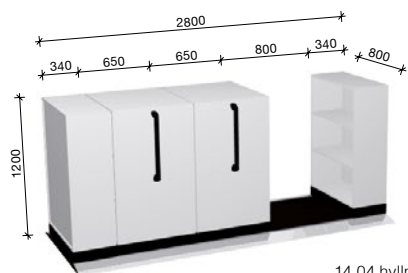

Arkiv kontor

Mått: Bredd x Höjd x Djup (gäller samtliga produkter)

14,04 hyllmeter

Höjd 1200 mm

Benämning	Mått	Art nr
Kontorskompakt 2 EF & 2 DR 80/3	2800x1200x800	308010

17,64 hyllmeter

Höjd 1200 mm

Benämning	Mått	Art nr
Kontorskompakt 2 EF & 2 DR 100/3	2800x1200x1000	308011

18,72 hyllmeter

Höjd 1550 mm

Benämning	Mått	Art nr
Kontorskompakt 2 EF & 2 DR 80/4	2800x1550x800	308030

23,52 hyllmeter

Höjd 1550 mm

Benämning	Mått	Art nr
Kontorskompakt 2 EF & 2 DR 100/4	2800x1550x1000	308031

23,4 hyllmeter

Höjd 1900 mm

Benämning	Mått	Art nr
Kontorskompakt 2 EF & 2 DR 80/5	2800x1900x800	308050

29,4 hyllmeter

Höjd 1900 mm

Benämning	Mått	Art nr
Kontorskompakt 2 EF & 2 DR 100/5	2800x1900x1000	308051

Om

Arkivet är utbyggbart i både bredd och längd. Finns som standard i höjderna 1200, 1550 och 1900. Enkelfack; djup 340. Dubbfack: djup 650. Bredd 800/1000 mm. Ramp och draghandtag ingår till fram- och baksida. Modulerna monteras på plats. Montering tillkommer.