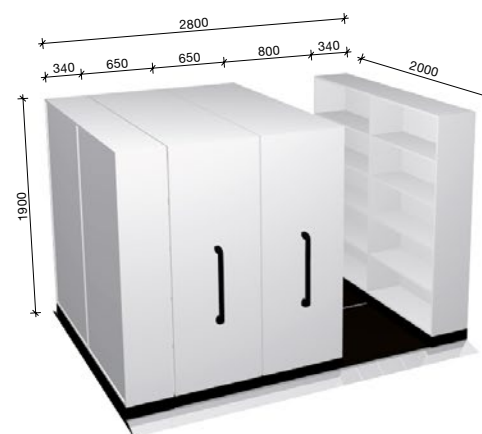

Höjd 1900 mm

58,8 hyllmeter

Benämning	Mått	Art nr
Kontorskompakt 2 EF & 2 DR 200/5	2800x1900x2000	308061

Mått att ta hänsyn till:

Gångbredd	800 mm	Höjd (inkl. räls)	1200/3 A4 stående
Sektionslängd	800, 1000 mm		1550/4 A4 stående
Djup – enkelfack	340 mm		1900/5 A4 stående
Djup – dubbelfack	650 mm	Ramp, bredd	2 x 150 mm tillkommer utöver angivet breddmått

Belastning att ta hänsyn till:

Belastning per m², vid normal belastning av hyllplanen	
1200/3 plan	350 kg
1550/4 plan	450 kg
1900/5 plan	550 kg