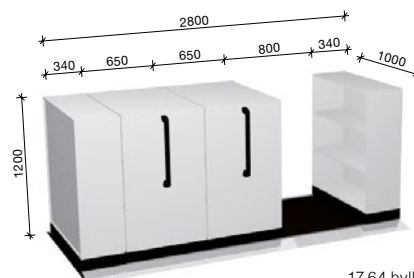

Arkiv kontor

Mått: Bredd x Höjd x Djup (gäller samtliga produkter)

14,04 hyllmeter

Höjd 1200 mm

Benämning	Mått	Art nr
Kontorskompakt 2 EF & 2 DR 80/3	2800x1200x800	308010

17,64 hyllmeter

Höjd 1200 mm

Benämning	Mått	Art nr
Kontorskompakt 2 EF & 2 DR 100/3	2800x1200x1000	308011

18,72 hyllmeter

Höjd 1550 mm

Benämning	Mått	Art nr
Kontorskompakt 2 EF & 2 DR 80/4	2800x1550x800	308030

23,52 hyllmeter

Höjd 1550 mm

Benämning	Mått	Art nr
Kontorskompakt 2 EF & 2 DR 100/4	2800x1550x1000	308031

23,4 hyllmeter

Höjd 1900 mm

Benämning	Mått	Art nr
Kontorskompakt 2 EF & 2 DR 80/5	2800x1900x800	308050

29,4 hyllmeter

Höjd 1900 mm

Benämning	Mått	Art nr
Kontorskompakt 2 EF & 2 DR 100/5	2800x1900x1000	308051

Om

Arkivet är utbyggbart i både bredd och längd. Finns som standard i höjderna 1200, 1550 och 1900. Enkelfack; djup 340. Dubbfack: djup 650. Bredd 800/1000 mm. Ramp och draghandtag ingår till fram- och baksida. Modulerna monteras på plats. Montering tillkommer.