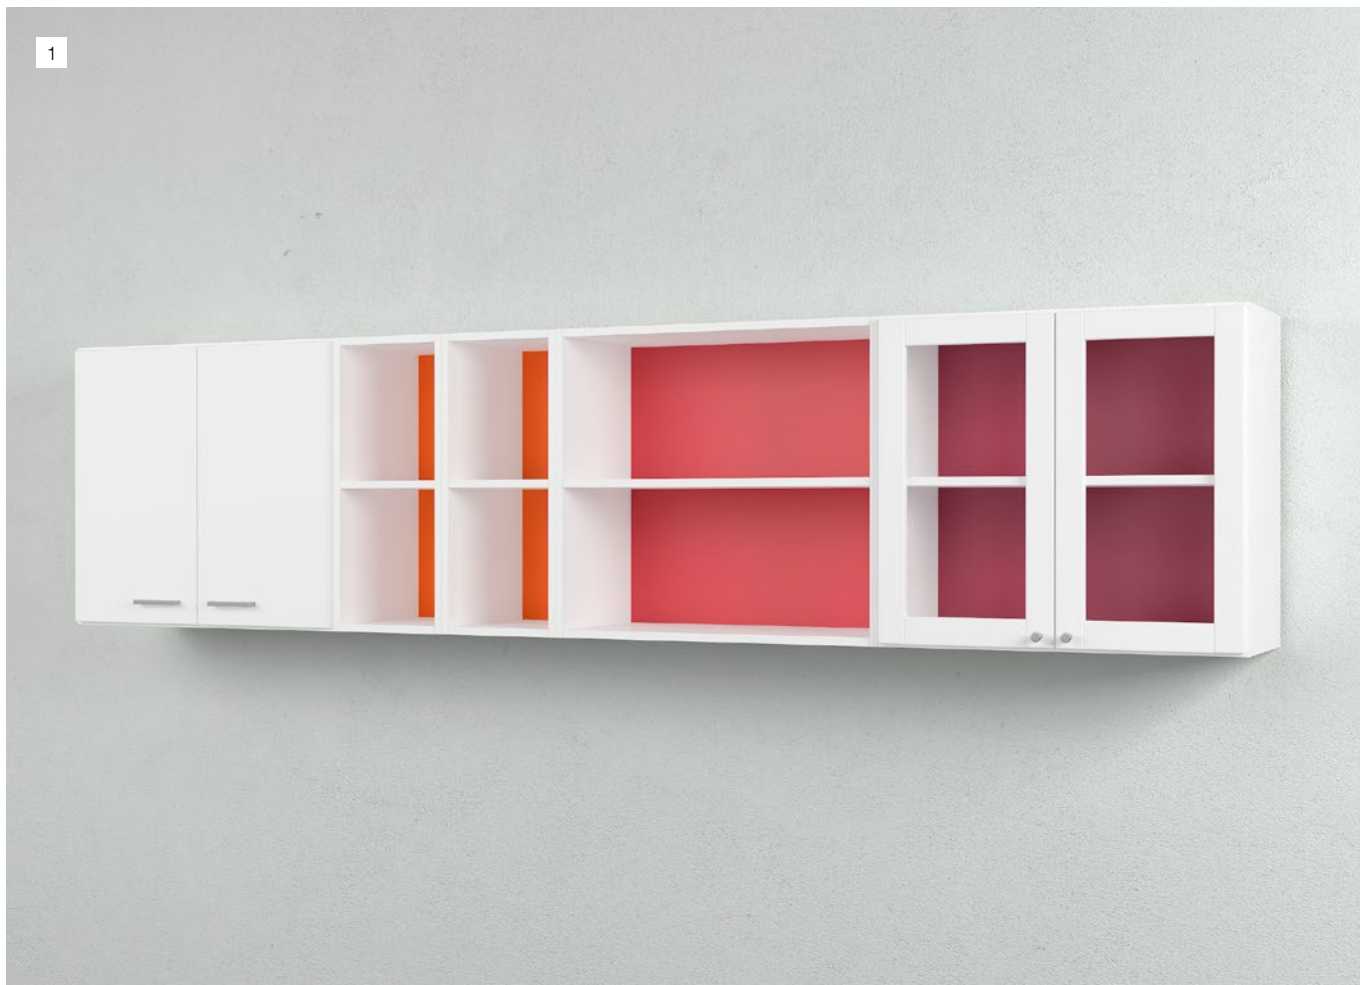

# CombiLine vägghylla/skåp

Design | TreCe

Väggmonterade hyllor och skåp fungerar som utrymmesbesparande alternativ eller komplement till våra golvstående moduler. Standardhöjder: 371 mm, 723 mm och 1075 mm.

- 1 Vägghyllor och skåp med glas- och trädörrar.
- 2 Vägghyllor och skåp med bänkskiva skapar fria golvytor. OBS! Notera på din beställning om handtagen skall placeras nedtill eller upptill på skåpen.

# CombiLine vägghylla/skåp

Mått: Bredd x Höjd x Djup (gäller samtliga produkter)  
Upphångningslist ingår i alla väggmoduler.

**VH30/1** 310x371x370  
**VH60/1** 605x371x370  
**VH80/1** 800x371x370  
**VH90/1** 900x371x370

Höjd 371 mm, djup 370 mm

Benämning	Vit	Bok	Björk	Ek	Kulörlack
VH30/1	831322	833322	835322	837322	839322L
VH60/1	831313	833313	835313	837313	839313L
VH80/1	831331	833331	835331	837331	839331L
VH90/1	831314	833314	835314	837314	839314L