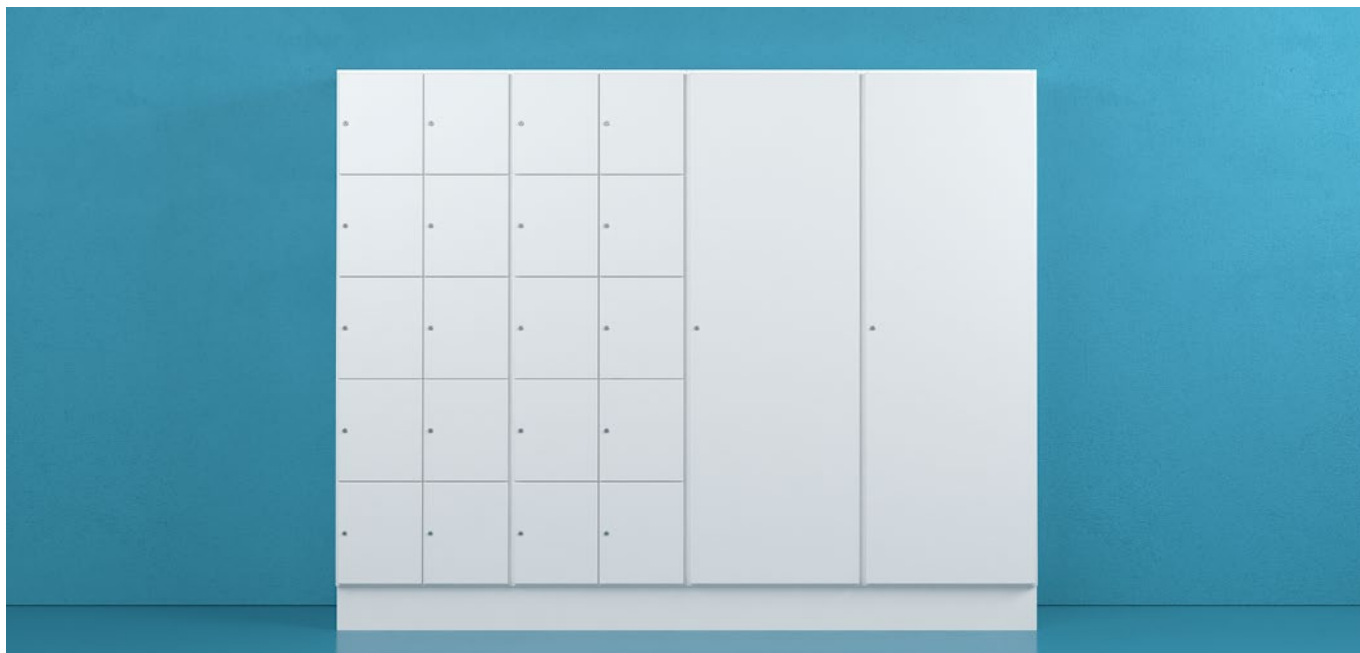

# CombiLine förvaringsfack

Design | TreCe

Två förvaringsfack FF60/10 kombinerade med två klädskåp KLE60. Djup 370 mm.

Låsbara förvaringsfack för personlig eller offentlig förvaring. Skåplås ingår som standard med 2 st nycklar. Låsen är anpassade till ett huvudnyckelsystem och facken kan förses med postinsläpp och posthylla. Förvaringsfacken är mycket anpassningsbara och passar i de flesta utrymmen. Standardbredder: 310 mm, 605 mm och 900 mm. Alternativa lås kan beställas mot tillägg, se sida 23.

Kontorsväska Office 2.0 (Bredd x Höjd x Djup)

Benämning	Mått	Art nr
Office 2.0, kontorsväska	360x310x170	830808

Håll ordning, förvara och förflytta dina kontorsmaterial och dator med kontorsväskan Office. Tillverkad i polyester med detaljer i läder.

- 1 Gråmelerad polyester med detaljer i läder och en praktisk axelrem.
- 2 Väskan har fackindelning och pennhållare i läder.
- 3 Förvara kontorsmaterial och datorn smidigt med Office, perfekt för det aktivitetsbaserade kontoret.