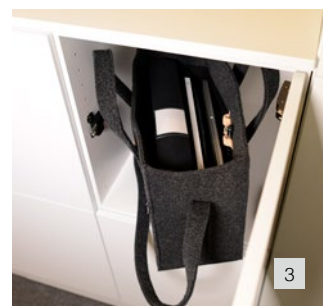

# CombiLine förvaringsfack

Design | TreCe

Två förvaringsfack FF60/10 kombinerade med två klädskåp KLE60. Djup 370 mm.

Låsbara förvaringsfack för personlig eller offentlig förvaring. Skåplås ingår som standard med 2 st nycklar. Låsen är anpassade till ett huvudnyckelsystem och facken kan förses med postinsläpp och posthylla. Förvaringsfacken är mycket anpassningsbara och passar i de flesta utrymmen. Standardbredder: 310 mm, 605 mm och 900 mm. Alternativa lås kan beställas mot tillägg, se sida 23.