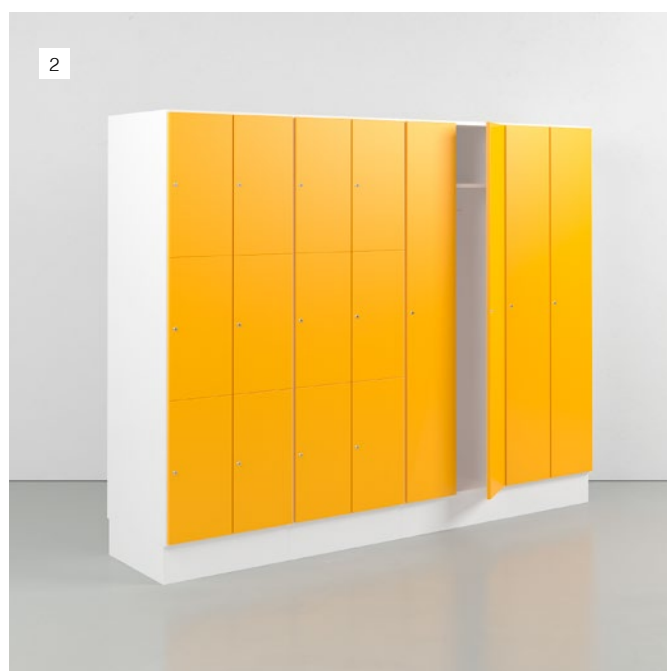

CombiLine klädskåp

Design | TreCe

Platseffektiva låsbara klädskåp designade för att smälta in i arbetsmiljön. Klädstång och hatthylla medföljer alltid som standard. Huvudnyckel till alla lås kan beställas separat. Standardhöjd: 1936 mm.

- 1 Två förvaringsfack FF60/6 kombinerade med två klädskåp KLD60, samtliga med RFID-låsning.
- 2 Två förvaringsfack FF60/6 kombinerade med två klädskåp KLD60, samtliga med skåplås.

CombiLine klädskap, golv

Mått: Bredd x Höjd x Djup (gäller samtliga produkter)
Sockelhöjd 157 mm.

KL60
605x1936x570

KL80
800x1936x570

KLE30
310x1936x570

KLD60
605x1936x570

KLT90
900x1936x570

KLE60
605x1936x370

Höjd 1936 mm, djup 570 mm