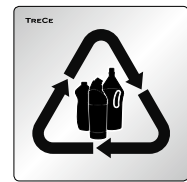

CombiLine returkär/säckhållare

Wellvagn/Säckhållare/Returkär

Benämning	Passar till	Mått	Art nr
Wellvagn 80	MD60	480x990x480	820938
Wellvagn 190	MD65	540x1035x620	820932
Säckhållare, 60-125 liter	MDL60, MD60, MDH60	370x650-910x480	820949
Säckhållare, 125-160 liter	MD60, MDH60, MD65	490X1000X460	820914
Returkär 240 liter	MD70	580x1070x731	820937
Returkär 190 liter	MD65	545x1000x690	820923
Returkär 140 liter	MD60	500x1042x543	820941
Returkär 80 liter	MDH60	446x962x536	820931
Returkär 90 liter*	MDS60/1L, DS60, MDL60	485x630x510	820926
Vagn till 90 liter	Returkär 90 liter	365x145x365	820915
Returkär 60 liter	MD34, MDS34/1L, MD34/1L	280x580x520	820929
Retur bag 25 liter	Låda	250x230x430	820916
Returkär 19 liter	Låda	230x283x330	820919
Returkär 10 liter	Låda	255x283x165	820918

* Utan hjul.

Märkning (Bredd x Höjd)

Benämning	Antal	Mått	Art nr
Dekalark återvinning			
Svensk, vit text	16 st/ark	64x76 mm	810942
Svensk, svart text	16 st/ark	64x76 mm	810943
Dekalark återvinning			
Norsk, vit text	16 st/ark	64x76 mm	810944
Norsk, svart text	16 st/ark	64x76 mm	810945

Plast

Skylt i aluminium med svart symbol, monteras med dubbelhäftande tejp.

Miljösymboler för montering på vägg

Benämning	Mått	Art nr
Miljösymbol Paper	150x150	810951
Miljösymbol Wellkartong	150x150	810952
Miljösymbol Restavfall	150x150	810953
Miljösymbol Sekretess	150x150	810954
Miljösymbol Plast	150x150	810955

Miljösymboler för montering på bänkskiva/fronter