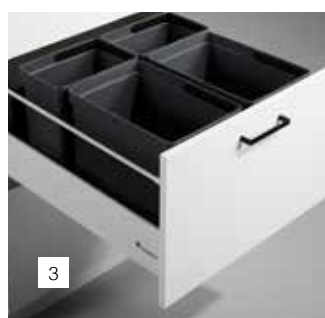

CombiLine returkärl

Design | TreCe

1 Miljöstation med wellvagn och returkärl på hjul.

2 Returkärl 90 liter.

3 Returkärl 2x19, 2x10 liter.

4 Returkärl 19+10 liter.

5 Säckhållare, 60-125 liter.

6 Returbag 2x25 liter. Tvättbart tyg med gummerad insida.