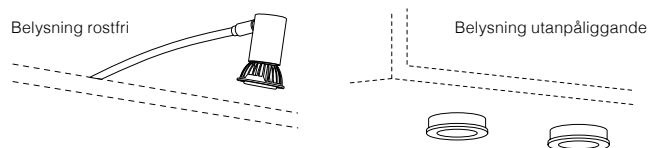

Belysning

Benämning	Trafo 60 W	Art nr
Belysning LED inkl. trafo	Ingår	850406
Belysning LED exkl. trafo	Ingår ej	850407

Max 3 lampor per trafo.

Benämning	Trafo 20 W	Art nr
Belysning utanpåliggande	Ingår	850405

Belysning är ej monterad vid leverans.

Lastkapacitet per hjul: 100 kg
Material: svarta hjul med gummiyta
Två av hjulen har broms.

Info! Priserna för bensats och hjulsats gäller i samband med beställning av produkt med sockel. Vid efterbeställning tillkommer en kostnad på mellanskillnaden på sockel och bensats alt. hjulsats.

Handtag

Benämning	Mått	Rostfria	Svarta	Vita
Grepphandtag*	40 mm	850309	850307	850308
Bygelhandtag**	c/c 128 mm	850304	850302	850303

* Grepphandtag finns mot tillägg, ange önskad färg vid beställning. Passar ej till högskåp.

** Rostfria bygelhandtag ingår som standard, önskar du svarta eller vita notera det på din beställning.