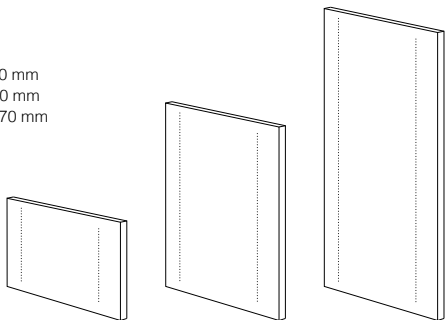

Glashylla, djup 370 mm, 6 mm härdat glas (Bredd x Djup)

Benämning	Art nr
60/370	840941
80/370	840942
90/370	840943

Utdragshylla, vägg

Benämning	Vit	Bok	Björk	Ek	Kulörlack
U2 60	811911	813911	815911	817911	819911L
U3 90	811912	813912	815912	817912	819912L

Höjd 371 mm x Djup 370 mm  
Höjd 723 mm x Djup 370 mm  
Höjd 1075 mm x Djup 370 mm

Mellanvägg, passar till bredd 605 mm och 900 mm

Benämning	Vit	Bok	Björk	Ek	Kulörlack
Mellanvägg 371	811913	813913	815913	817913	809913L
Mellanvägg 723	801912	803912	805912	807912	809912L
Mellanvägg 1075	801915	803915	805915	807915	809915L