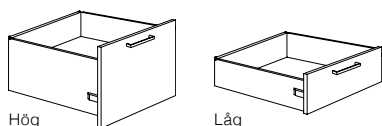

Bredd 310 x Höjd 349 mm.

Lucka (Passar till Kombihyllan)

Benämning	Vit	Bok	Björk	Ek	Kulörlack
Lucka inkl. lås	841915	843915	845915	847915	849915L
Lucka m. handtag	841918	843918	845918	847918	849918L
Lucka m. knapp	841917	843917	845917	847917	849917L

Expohylla i pulverlackerad plåt, vit eller svart.

Expohylla (Inkl. upphängningsfäste)

Benämning	Art nr
Vit plåtexpo	840928
Svart plåtexpo	840929

Låda hög, 70% utdrag, djup 570 mm (Max 30 kg/låda)

Benämning	Vit	Bok	Björk	Ek	Kulörlack
Hög 60/570	831704	833704	835704	837704	839704L
Hög 80/570	831709	833709	835709	837709	839709L