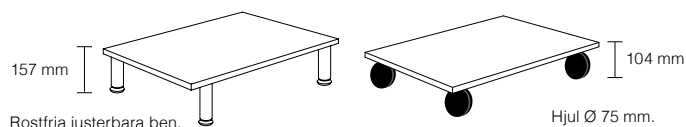

CombiLine tillägg

Bensats, djup 370 mm, höjd 157 mm (Inkl. bottenplatta)

Benämning	Vit	Bok	Björk	Ek	Kulörlack
30/370	841936	843936	845936	847936	879936L
60/370	841937	843937	845937	847937	879937L
80/370	841940	843940	845940	847940	879940L

Bensats, djup 570 mm, höjd 157 mm (Inkl. bottenplatta)

Benämning	Vit	Bok	Björk	Ek	Kulörlack
30/570	841931	843931	845931	847931	879931L
60/570	841932	843932	845932	847932	879932L
80/570	841939	843939	845939	847939	879939L
90/570	841933	843933	845933	847933	879933L

Hjulsats, djup 570 mm, höjd 104 mm (Inkl. bottenplatta)

Benämning	Vit	Bok	Björk	Ek	Kulörlack
30/570	841921	843921	845921	847921	879921L
60/570	841922	843922	845922	847922	879922L
80/570	841926	843926	845926	847926	879926L
90/570	841923	843923	845923	847923	879923L

Skåplås (Inkl 2 nycklar).

Benämning	Art nr
Skåplås, olika låsnummer	830910
Tillägg lika låsning	830985

Önskar du andra låstyper, se sidan 25.

Huvudnyckel

Benämning	Låstyp	Art nr
Huvudnyckel	Skåplås	840913