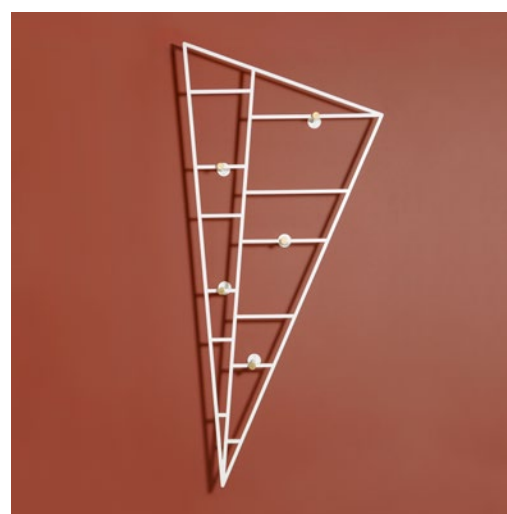

Sail klädhängare

Design | SKAPA Design Studio

Klädhängare i pulverlackerat stål för flera typer av upphängning traditionellt på knopparna, hängande över stagen eller med hjälp av galge. Sail kommer i 11 utvalda färger med accentuerande knoppar i mässing.

Sail på vägg, fästen i samma färg medföljer.

Klädhängare (Bredd x Höjd x Djup)

Benämning	Mått	RAL 6021 Blekgrön	RAL 7016 Antracitgrå	RAL 5014 Duvblå	RAL 9010 Ren vit	RAL 6020 Kromgrön	RAL 5008 Gråblå	RAL 3022 Laxröd	RAL 3005 Vinröd	RAL 6033 Mintturkos	RAL 1021 Rapsgul	RAL 7035 Ljusgrå
Sail	777x1812x822	361001	361003	361004	361005	361006	361007	361008	361009	361010	361011	361012
Sail, wall	689x1532x158	363001	363003	363004	363005	363006	363007	363008	363009	363010	363011	363012

Sail för golv levereras i två delar, Sail för vägg levereras som en del med tillhörande väggfästen i ett platt paket och är enkla att montera.

Notera att färgåtergivningen i katalogen kan avvika från de fysiska produkterna.