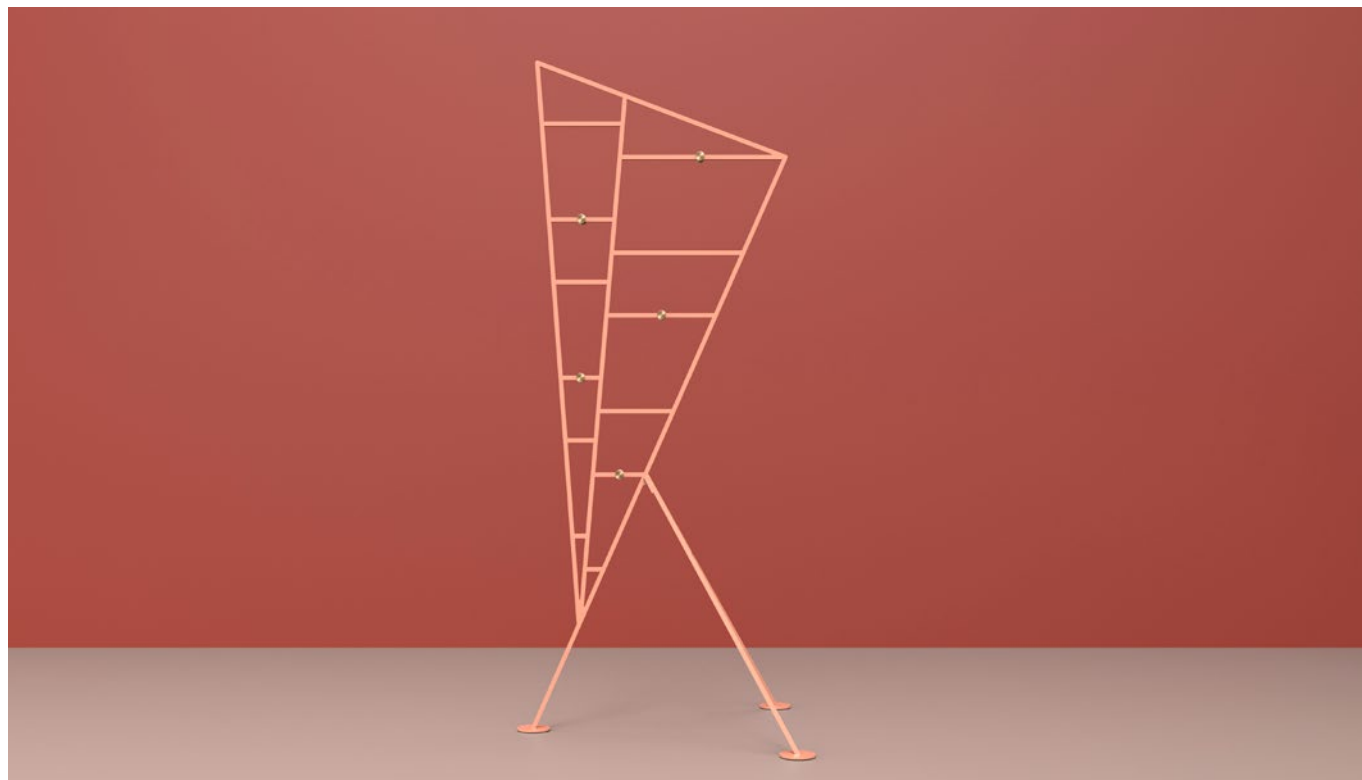

Sail klädhängare

Design | SKAPA Design Studio

Klädhängare i pulverlackerat stål för flera typer av upphängning traditionellt på knopparna, hängande över stagen eller med hjälp av galge. Sail kommer i 11 utvalda färger med accentuerande knoppar i mässing.

Sail på vägg, fästen i samma färg medföljer.

Klädhängare (Bredd x Höjd x Djup)

Benämning	Mått	RAL 6021 Blekgrön	RAL 7016 Antracitgrå	RAL 5014 Duvblå	RAL 9010 Ren vit	RAL 6020 Kromgrön	RAL 5008 Gråblå	RAL 3022 Laxröd	RAL 3005 Vinröd	RAL 6033 Mintturkos	RAL 1021 Rapsgul	RAL 7035 Ljusgrå
Sail	777x1812x822	361001	361003	361004	361005	361006	361007	361008	361009	361010	361011	361012
Sail, wall	689x1532x158	363001	363003	363004	363005	363006	363007	363008	363009	363010	363011	363012

Sail för golv levereras i två delar, Sail för vägg levereras som en del med tillhörande väggfästen i ett platt paket och är enkla att montera.

Notera att färgåtergivningen i katalogen kan avvika från de fysiska produkterna.