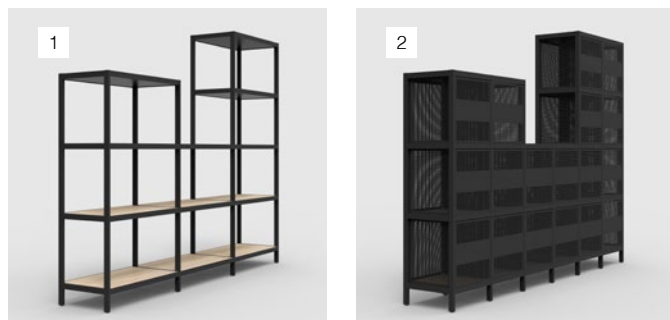

# Place hyllsystem

Design | SKAPA Design Studio

Förvaringsfacken i perforerad plåt monteras på valfri plats i hyllan och kan användas för att skapa spännande mönster.

# Place hyllsystem

Mått: Bredd x Höjd x Djup (gäller samtliga produkter)

- 1 Place kan användas som öppet hyllsystem eller rumsavdelare.
- 2 Place med förvaringsboxar. Förvaringsboxarna finns med RFID lås Mifare 13,56 MHz eller skåplås inkl. två nycklar.

Öppet hyllsystem för rumsavdelning och personlig förvaring. Tillverkad i mörkt grå pulverlackad aluminium med hyllplan i ljus ask och detaljer i mässing.

Place finns i två bredder (395 mm och 773 mm) och tre olika höjder (1003 mm, 1433 mm och 1863 mm) som enkelt kan byggas ihop och anpassas efter behov. Som ett steg i TreCes kontinuerliga miljöarbete levereras Place i platt paket för att sedan lätt monteras på plats.

Place är ett hyllsystem med oändliga kombinationsmöjligheter som lätt skräddarsys efter era specifika behov. Place finns i tre höjder (1003 mm, 1433 mm och 1863 mm) och två bredder (395 och 773 mm).

Varje sektion börjar med en yttergavel och byggs på med hjälp av en mellangavel. Konvertergavlarna finns i tre olika varianter och används vid övergången mellan två olika höjder. När en uppställning är klar avslutas den med en yttergavel. Förvaringsboxarna är anpassade för bredd 395 mm och kan placeras var som helst i Place för att skapa ett eget uttryck genom att låta förvaringsfacken bilda olika mönster.