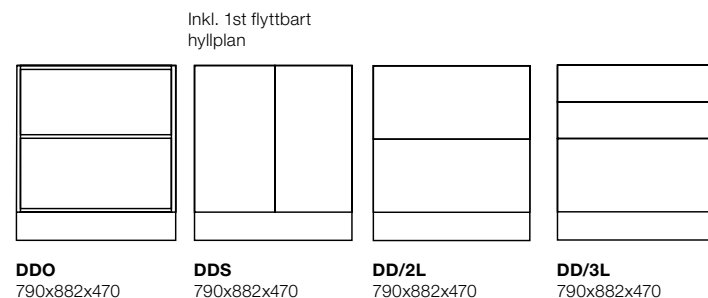

Space disk dubbel	Mått	Vit
Space disk dubbel DDO	790x882x470	200114

Space disk dubbel	Mått	Vit/Vit	Vit/NCS
Space disk dubbel DDS	790x882x470	200115	200116
Space disk dubbel DD/2L	790x882x470	200117	200118
Space disk dubbel DD/3L	790x882x470	200119	200120