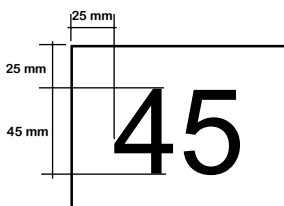

Typsnitt: Arial Regular 188pt

Önskas annat typsnitt eller kulör, kontakta TreCe.

Foliering siffror

3M höghäftande

Benämning	Kulör	Art.nr
Foliering siffror	Svart	810077
Foliering siffror	Valfri*	810076
Foliering siffror, fabriksmontering		810009

* valfri kulör inom standard, 3M

Invändiga mått/dörr

Space dörr H446:

Singel = B363 x H424 x D454 mm

Dubbel = B371 x H424 x D454 mm

Space dörr H894:

Singel = B363 x H864 x D454 mm

Dubbel = B371 x H864 x D454 mm

Space dörr H595:

Singel = B363 x H573 x D454 mm

Dubbel = B371 x H573 x D454 mm