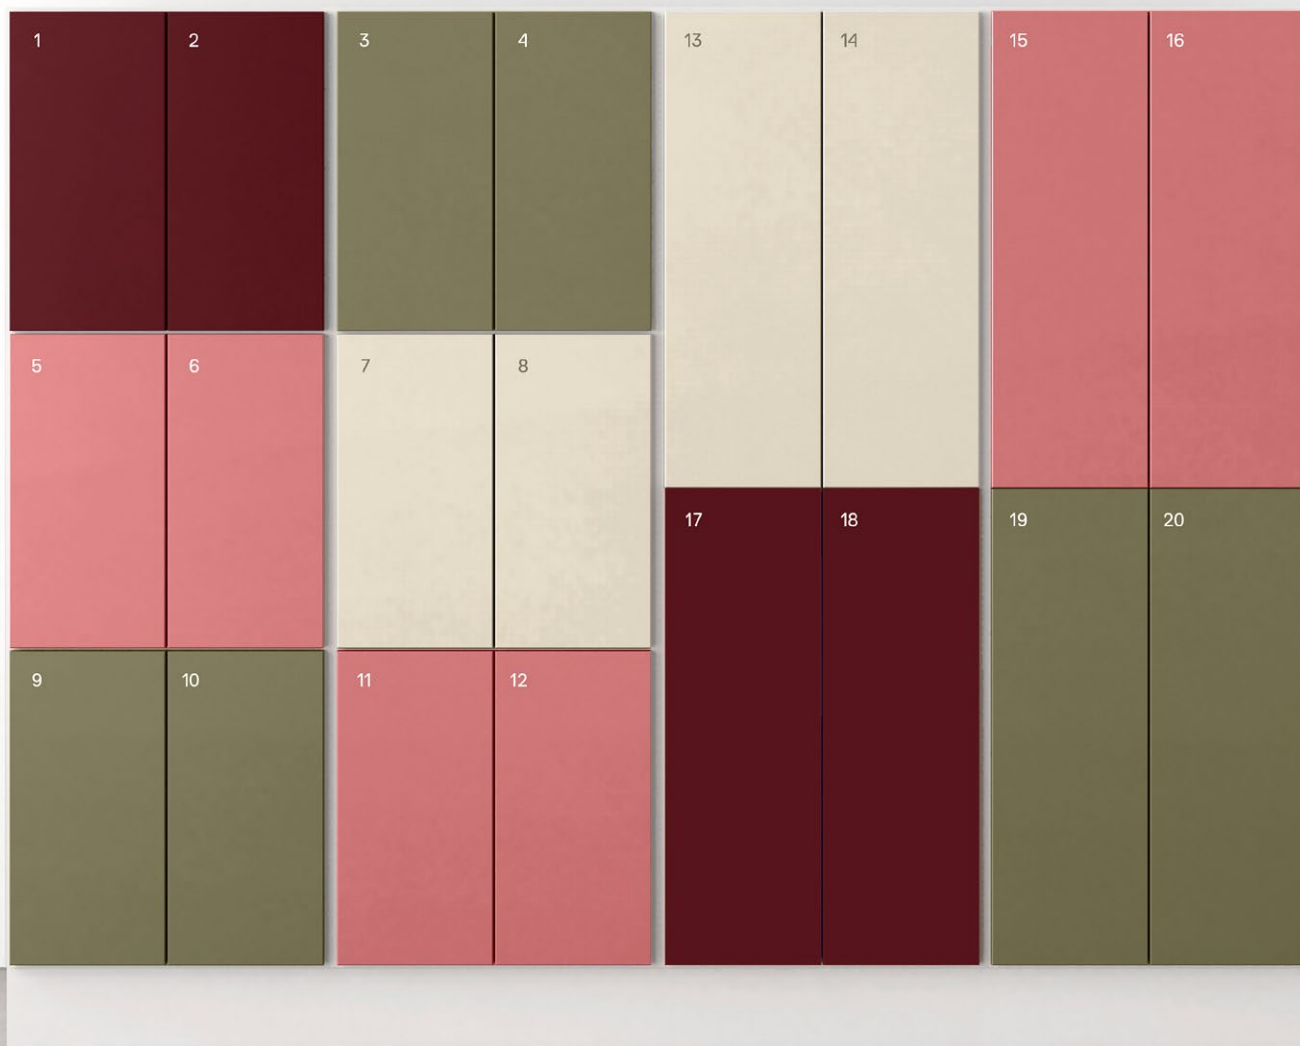

CombiLine exempel på kombinationer

Vinröd NCS/RAL 3005 Oliv NCS/RAL 6013 Gammelrosa NCS/RAL 3014 Pärlvit NCS/RAL 1013