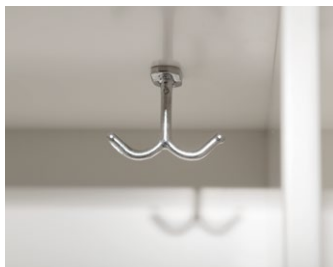

Spegel

Stuff korkbox och hylla håller ordning på mindre föremål.

Mått: Bredd x Höjd (inkl. sockel), x Djup. **Stomme, fronter:** 16 mm. **Sockelhöjd:** 143 mm.
Samtliga dörrar är högerhängda som standard.