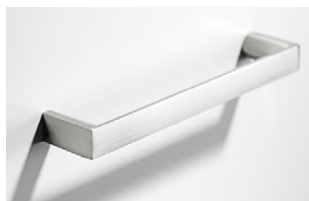

Stuff och väskhållare

Benämning	Mått	Art nr
Stuff korkbox	90x44x347	890101
Stuff hyllplan korkbox	97x80x350	890201
Väskhängare, mobil	Ø 35 mm	830880

Grepphandtag Edge, tillägg

Bygelhandtag, standard

Grepphandtag Edge