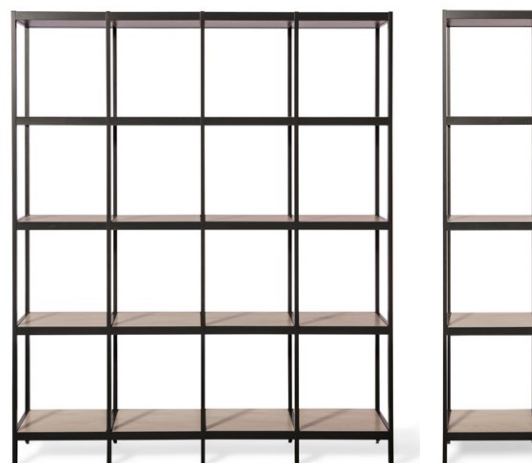

Place Konvertergavlar, tjocklek 17 mm

Benämning	Mått (BxH)	Färg	Art nr
Place Konverter 1433-1003	395x1433	RAL 7016	401131
Place Konverter 1863-1003	395x1863	RAL 7016	401132
Place Konverter 1863-1433	395x1863	RAL 7016	401133