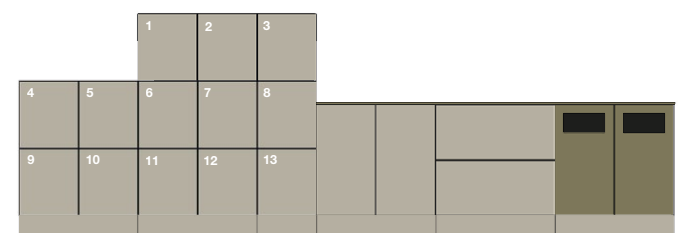

Mått: Bredd x Höjd (inkl. sockel). x Djup. **Stomme, fronter:** 16 mm. **Sockelhöjd:** 143 mm. Samtliga dörrar är högerhängda som standard. NCS avser produkt lackad i en valfri NCS-kulör.

Space exempel på kombinationer