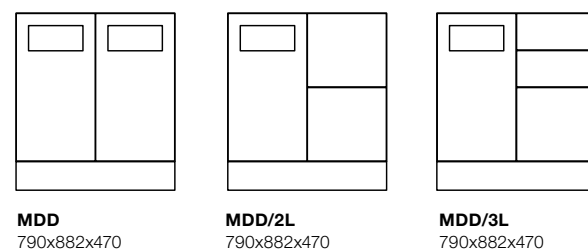

Space miljödiskar färdiga moduler

Höjd: 882 mm | Utdragbar säckhållare ingår till dörr med inkast.

Space Miljödiskar singel	Mått	Vit/Vit	Vit/NCS
Space Miljödisk MDS*	395x882x470	200103	200203
Space Miljödisk MDS/2L	395x882x470	200101	200201
Space Miljödisk MDS/3L	395x882x470	200102	200202