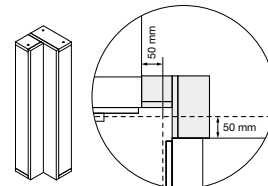

Hörnmodul, 100x880x100 mm

Benämning	Vit	NCS	Bok	Björk	Ek
Hörnmodul	821010	829010L	823010	825010	827010