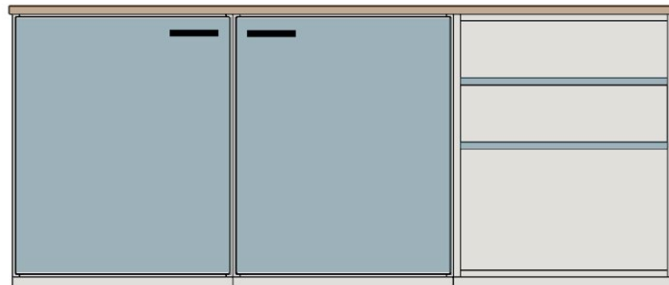

Mått: Bredd x Höjd (inkl. sockel) x Djup. **Stommar:** 19 mm. **Fronter:** 16 mm.

Upphångningslist ingår i alla väggmoduler.

NCS avser produkt lackad i en valfri NCS-kulör.