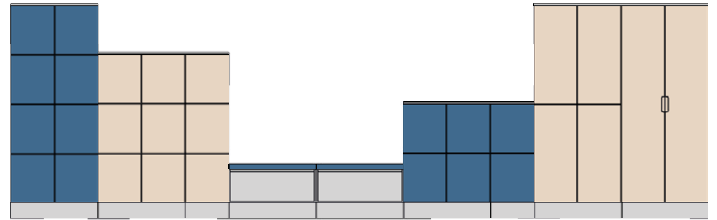

Mått: Bredd x Höjd (inkl. sockel). x Djup. **Stomme, fronter:** 16 mm. **Sockelhöjd:** 143 mm. Samtliga dörrar är högerhängda som standard.

Space exempel på kombinationer