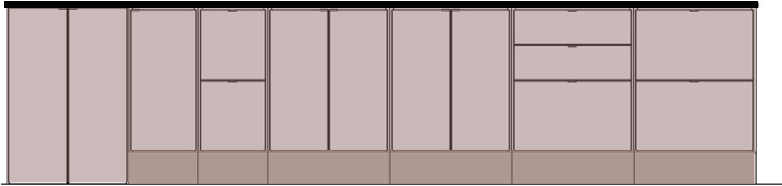

CombiLine exempel på kombinationer