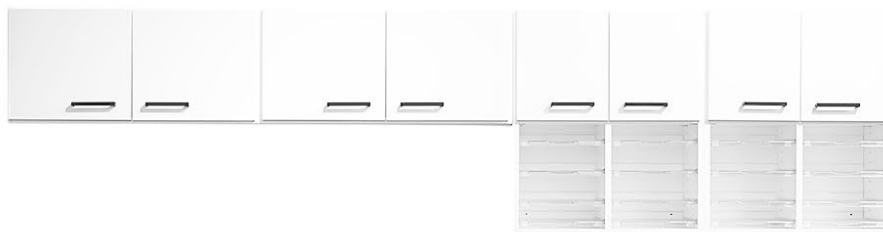

CombiLine Kopieringsstation

Design | **TreCe**

Färdigkombinerade stationer bestående av väggskåp, diskar och postsortering. Stommar och fronter i standard vitt, bänkskivor i antracit högtryckslaminat.

Rostfria handtag ingår som standard. Lådor med dämpning och tål upp till 35 kg belastning. Lådor som tål upp till 65 kg.

Mer info →