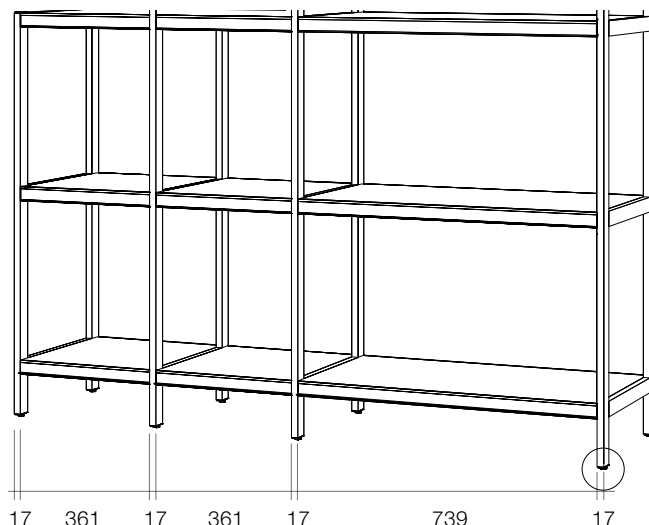

Mått: Bredd x Höjd x Djup.

Place

Hylla

Place finns i två hyllplansbredder (361 och 739 mm, exkl. gavlar) och tre olika höjder (1003, 1433 och 1863 mm) som enkelt kan byggas ihop och anpassas efter behov.

Som ett steg i TreCes kontinuerliga miljöarbete levereras Place i platt paket för att sedan lätt monteras på plats. Gavlarna kommer färdigmonterade och hyllplanen monteras med snäckskruvor från ovasidan.

Dekorhyllplanet, som läggs på plats efter att det bärande hyllplanet är monterat, döljer infästningen och ger en snygg finish.