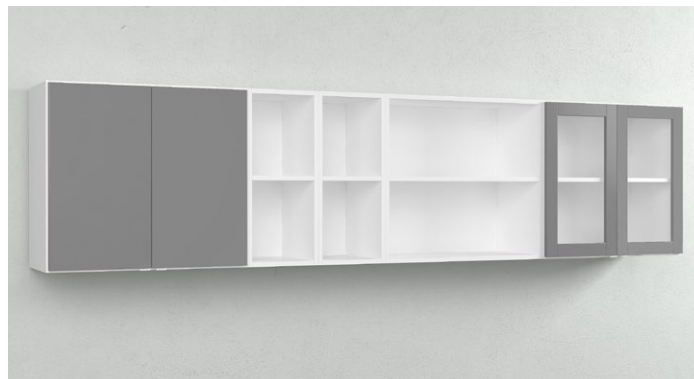

Mått: Bredd x Höjd x Djup. **Stomme:** 19 mm. **Fronter:** 16 mm.

Upphångningslist ingår i alla väggmoduler.

NCS avser produkt lackad i en valfri NCS-kulör.

CombiLine

Vägghylla/skåp

Öppna moduler kompletteras enkelt med dörrar, avdelare eller posthyllor. Finns i standard vitt eller lackerat i valfri NCS kulör. Upphångningslist ingår till alla väggmoduler.

Standardhöjder: 371 mm, 723 mm och 1075 mm. Moduler i bredd 605 mm kan även fås med enkeldörr, kontakta TreCe för artikelnummer.

OBS! Notera på din beställning om handtagen ska placeras nedtill eller upptill på skåpen.

Allmänna specifikationer →

CombiLine Vägghylla/skåp

Höjd 371 mm, Djup 370 mm

Benämning	Vit	NCS	Bok	Björk	Ek
VH30/1	831322	839322L	833322	835322	837322
VH60/1	831313	839313L	833313	835313	837313
VH80/1	831331	839331L	833331	835331	837331
VH90/1	831314	839314L	833314	835314	837314

Benämning	Vit	NCS	Bok	Björk	Ek
VS30/1	831422	839422L	833422	835422	837422
VS60/1	831413	839413L	833413	835413	837413
VS80/1	831433	839433L	833433	835433	837433

Höjd 723 mm, Djup 370 mm

Benämning	Vit	NCS	Bok	Björk	Ek
VH30/2	831321	839321L	833321	835321	837321
VH60/2	831311	839311L	833311	835311	837311
VH80/2	831332	839332L	833332	835332	837332
VH90/2	831312	839312L	833312	835312	837312

Benämning	Vit	NCS	Bok	Björk	Ek
VS30/2	831421	839421L	833421	835421	837421
VS60/2	831411	839411L	833411	835411	837411
VS80/2	831432	839432L	833432	835432	837432
VS90/2	831412	839412L	833412	835412	837412

* Pris enligt offert. Kontakta TreCe för mer information.