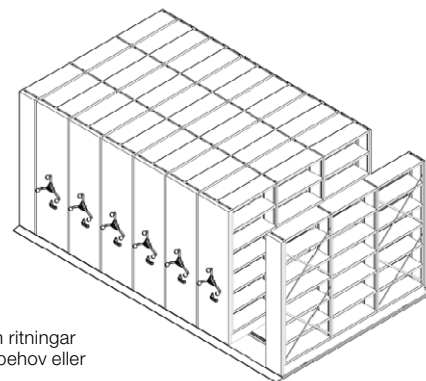

Vi hjälper er gärna att ta fram ritningar och förslag utefter kundens behov eller förutsättningar.

Kontakta TreCe för mer information.