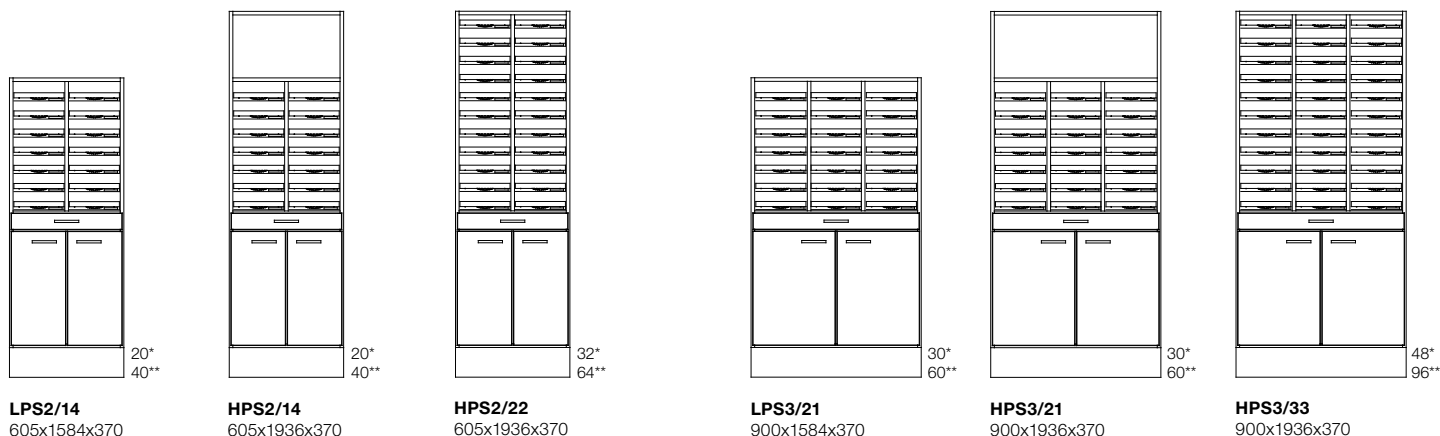

Mått: Bredd x Höjd (inkl. sockel) x Djup. **Stomme:** 19 mm. **Fronter:** 16 mm. **Sockelhöjd:** 157 mm.

Posthyllor i plexi är monterade c/c 96 mm som standard.

NCS avser produkt lackad i en valfri NCS-kulör.

CombiLine Postsortering Golv Posthyllor i plexi

* Antal hyllor vid montering c/c 64 mm.

** Antal hyllor vid montering c/c 32 mm.

Höjd 1584 mm, Djup 370 mm

Benämning	Vit	NCS	Bok	Björk	Ek
LPS2/14	851224	859224L	853224	855224	857224

Höjd 1936 mm, Djup 370 mm

Benämning	Vit	NCS	Bok	Björk	Ek
HPS2/14	851214	859214L	853214	855214	857214
HPS2/22	851216	859216L	853216	855216	857216

Postsortering golv kan fås med genomräkning upptill i skåpen.
Kontakta TreCe för mer information.

Höjd 1584 mm, Djup 370 mm

Benämning	Vit	NCS	Bok	Björk	Ek
LPS3/21	851324	859324L	853324	855324	857324

Höjd 1936 mm, Djup 370 mm

Benämning	Vit	NCS	Bok	Björk	Ek
HPS3/21	851314	859314L	853314	855314	857314
HPS3/33	851316	859316L	853316	855316	857316

*Pris enligt offert. Kontakta TreCe för mer information.