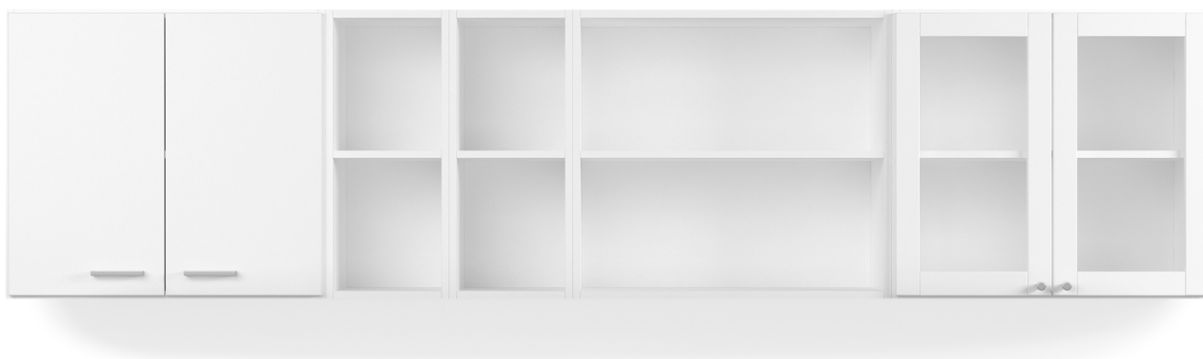

CombiLine

Vägghylla/Skåp

Design | TreCe

Väggmonterade hyllor och skåp fungerar som utrymmesbesparande alternativ eller komplement till våra golvstående moduler.

Öppna moduler kompletteras enkelt med dörrar, avdelare eller posthyllor. Finns i standard vitt eller lackerat i valfri NCS kulör. Upphängningslist ingår till alla väggmoduler.

Mer info →