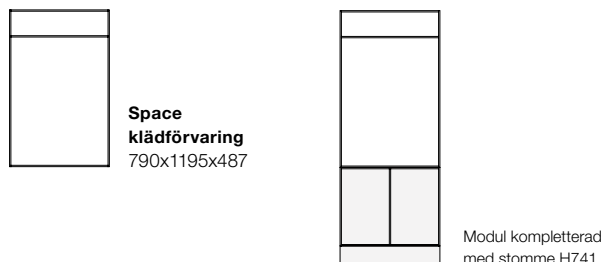

Klädförvaring, utan sockel, djup 487

Stomme utan hål i gavlar, klädstång ingår.

Benämning	Mått	NCS	Ek	Ask
Space Klädförvaing 1195, D487	790x1195x487	204081	214081	224081

NCS: Lackad MDF, valfri NCS | **Ek:** Eklaminat | **Ask:** Askaminat
Livar med fronter.