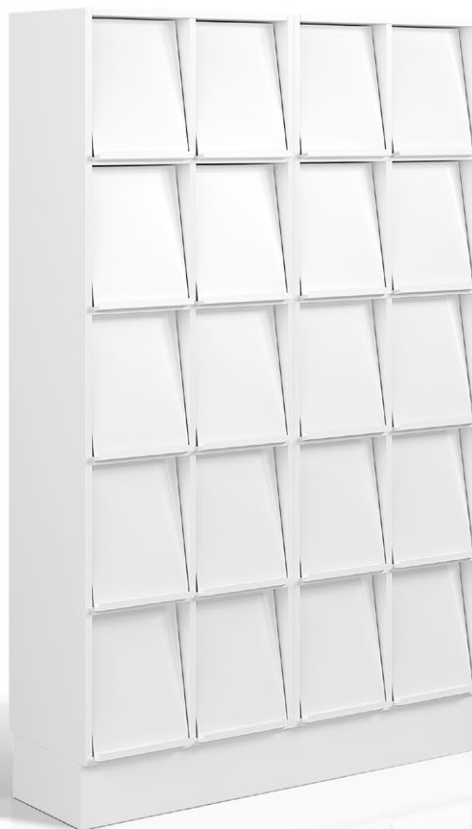

CombiLine

Tidskriftshylla

Design | **TreCe**

Expo har exponeringsytor i pulverlackad plåt för exponering av tidskrifter, böcker och referensmaterial. Gott om förvaringsutrymme bakom exponeringsytorna.

Du väljer själv vilken färg du önskar på dina exponeringsytor: vita eller svarta. Upphängningslist ingår till alla väggmoduler. Expo finns i standard vitt eller lackerad i valfri NCS kulör.

Mer info →