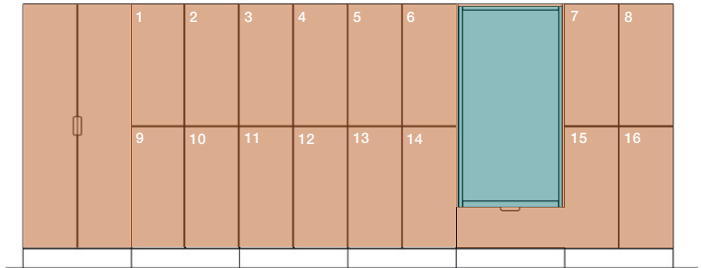

Mått: Bredd x Höjd (inkl. sockel). x Djup. **Stomme, fronter:** 16 mm. **Sockelhöjd:** 143 mm. Samtliga dörrar är högerhängda som standard.

Referensbilder på både standard och kundanpassat

Mått: Bredd x Höjd (inkl. sockel). x Djup. **Stomme, fronter:** 16 mm. **Sockelhöjd:** 143 mm. Samtliga dörrar är högerhängda som standard.

Referensbilder på både standard och kundanpassat

Mått: Bredd x Höjd (inkl. sockel). x Djup. **Stomme, fronter:** 16 mm. **Sockelhöjd:** 143 mm. Samtliga dörrar är högerhängda som standard.

Space exempel på kombinationer