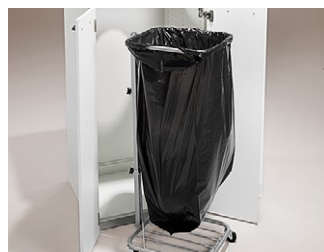

Säckhållare, 60-125 liter.