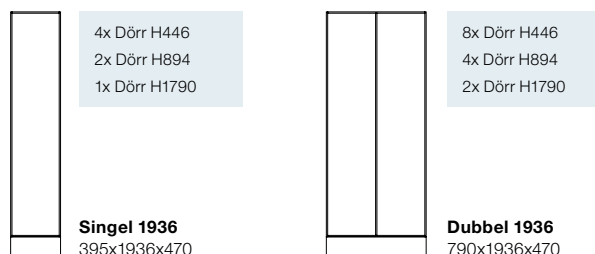

Space stomme - Höjd 1936mm

Benämning	Mått	Vit	NCS
Space singel stomme 1936	395x1936x470	201110	201120
Space dubbel stomme 1936	790x1936x470	201113	201123