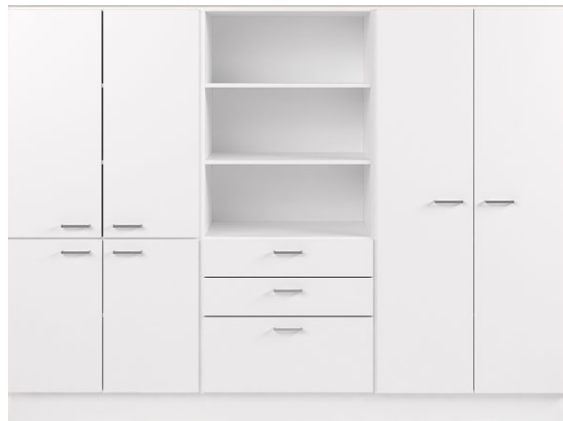

Mått: Bredd x Höjd (inkl. sockel) x Djup. **Stomme:** 19 mm. **Fronter:** 16 mm. **Sockelhöjd:** 157 mm.
NCS avser produkt lackad i en valfri NCS-kulör.

CombiLine

Kontorshylla/skåp

Kontorshyllor och skåp för förvaring i stora volymer. Finns i standard vitt eller lackerat i valfri NCS kulör. Välj mellan olika bredder, höjder och djup. Möjlighet att välja till dörrar, glasdörrar, glashyllor, lådor och mapplådor. Kontorshyllor kan enkelt anpassas till personlig och publik förvaring med olika typ av lås. Denna serie kan kundanpassas. Kontakta TreCe för artikelnummer eller ritningsförslag. Bänkskivor till de lägre modellerna finns även som komplement.

Allmänna specifikationer →

Kontorshylla/skåp finns med djup 370 och 570 mm som standard.

CombiLine Kontorshylla/skåp

KH60/2 605x880x370	KH80/2 800x880x370	KS60/2 605x880x370	KS80/2 800x880x370	KH60/3 605x1232x370	KH80/3 800x1232x370	KS60/3 605x1232x370	KS80/3 800x1232x370				
Höjd 880 mm, Djup 370 mm				Höjd 1232 mm, Djup 370 mm							
Benämning	Vit	NCS	Bok	Björk	Ek	Benämning	Vit	NCS	Bok	Björk	Ek
KH60/2	831111	839111L	833111	835111	837111	KH60/3	831115	839115L	833115	835115	837115
KH80/2	831123	839123L	833123	835123	837123	KH80/3	831124	839124L	833124	835124	837124
KS60/2	831211	839211L	833211	835211	837211	KS60/3	831219	839219L	833219	835219	837219
KS80/2	831127	839127L	833127	835127	837127	KS80/3	831128	839128L	833128	835128	837128

CombiLine Kontorshylla/skåp

KHD60/3 605x1232x570	KHD80/3 800x1232x570	KSD60/3 605x1232x570	KSD80/3 800x1232x570		
Höjd 1232 mm, Djup 570 mm					
Benämning	Vit	NCS	Bok	Björk	Ek
KHD60/3	861115	869115L	863115	865115	867115
KHD80/3	831131	839131L	833131	835131	837131
KSD60/3	861219	869219L	863219	865219	867219
KSD80/3	831134	839134L	833134	835134	837134