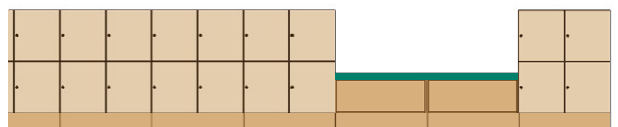

* Pris enligt offert. Kontakta TreCe för mer information.

Mått: Bredd x Höjd (inkl. sockel). x Djup. **Stomme, fronter:** 16 mm. **Sockelhöjd:** 143 mm.
 Samtliga dörrar är högerhängda som standard.

Space