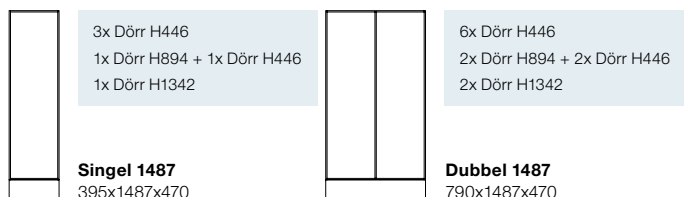

Space stomme - Höjd 1487mm

Benämning	Mått	Vit	NCS
Space singel stomme 1487	395x1487x470	201109	201119
Space dubbel stomme 1487	790x1487x470	201112	201122