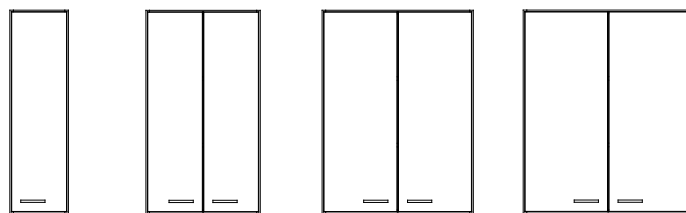

VS30/3 310x1075x370

VS60/3 605x1075x370

VS80/3 800x1075x370

VS90/3 900x1075x370

Höjd 1075 mm, Djup 370 mm

Benämning	Vit	NCS	Bok	Björk	Ek	Benämning	Vit	NCS	Bok	Björk	Ek
VH30/3	831323	839323L	833323	835323	837323	VS30/3	831423	839423L	833423	835423	837423
VH60/3	831315	839315L	833315	835315	837315	VS60/3	831415	839415L	833415	835415	837415
VH80/3	831333	839333L	833333	835333	837333	VS80/3	831434	839434L	833434	835434	837434
VH90/3	831316	839316L	833316	835316	837316	VS90/3	831417	839417L	833417	835417	837417

* Pris enligt offert. Kontakta TreCe för mer information.