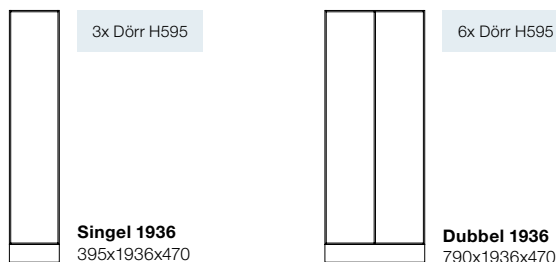

Space stomme - Höjd 1936mm

Benämning	Mått	Vit	NCS
Space singel stomme 1936, dörr H595	395x1936x470	201124	201125
Space dubbel stomme 1936, dörr H595	790x1936x470	201126	201127

Hyllplan

Benämning	Mått	Vit	NCS
Space singel hylla fast, mellan fack	363x16x451	205009	205019
Space hyllplan singel flyttbart *	363x16x385	205010	205020
Space dubbel hylla fast, mellan fack	371x16x451	205011	205021
Space hyllplan dubbel flyttbart*	371x16x385	205012	205022

* Indraget i framkant.