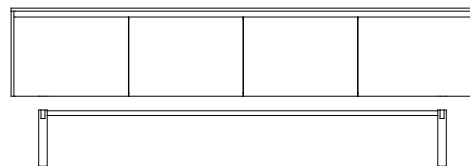

Soft 4x60 + Benstativ 4

Soft benstativ, vitpigmenterad massiv ask

Name	Size	Art no.
Soft leg stand 2 solid ash	942x300x376	505002
Soft leg stand 3 solid ash	1547x300x376	505003
Soft leg stand 4 solid ash	2152x300x376	505004