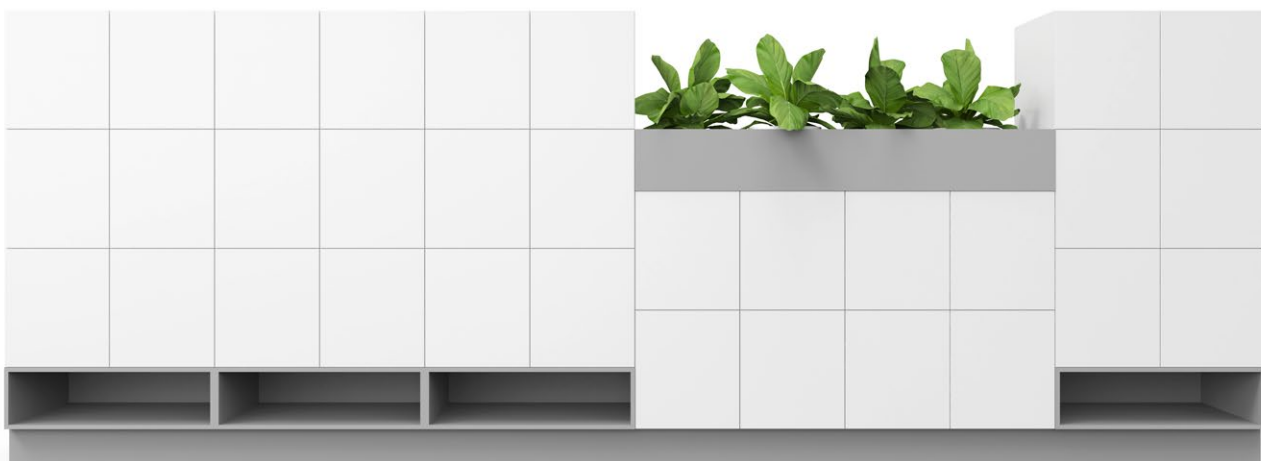

Space

Personlig förvaring

Design | TreCe

Flexibla moduler designade för både personlig och allmän förvaring på kontor och i offentliga miljöer. Space är enkel att passa in tack vare sin enhetliga och genomtänkta design. De välarbetade detaljerna såsom dörrar i heltäckande design och skohyllor, sittbänkar som livar med fronter skapar en sömlös och stilren känsla. Detta återspeglas också i att Space är ett hållbart val då den är godkänd enligt Möbelfakta, består av hållbara material, tillverkad med socialt ansvar och kvalitetstestat på RISE.

Modulerna i serien Space är skapade för att passa ihop, så du kan låta fantasin flöda fritt när du bygger ihop din unika lösning. Välj mellan flera olika höjder på stommar och fronter. Stommar i standard vitt eller lackerade i valfri NCS kulör. Dörrar i lackerad MDF, valfri NCS kulör, ek- och asklaminat som har en heltäckande design. Öppna stommar så som klädförvaring, sittbänkar, skohyllor etc. Finns i lackerad valfri NCS-kulör samt i ek- och asklaminat. Upptäck hela serien inom Space som består av personlig- och gemensam förvaring, klädska, sittmoduler, diskar, miljödiskar m.m

Mer info →