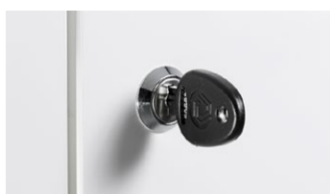

Huvudnyckel

Benämning	Art nr
Huvudnyckel Skåplås	840913
Huvudnyckel Kodlås (meknisk)	890969
Huvudnyckel Kodlås (digitalt)	831099

Kodlås, mekaniskt, för privat eller publik användning

Skåplås, inklusive 2 st. nycklar ingår.