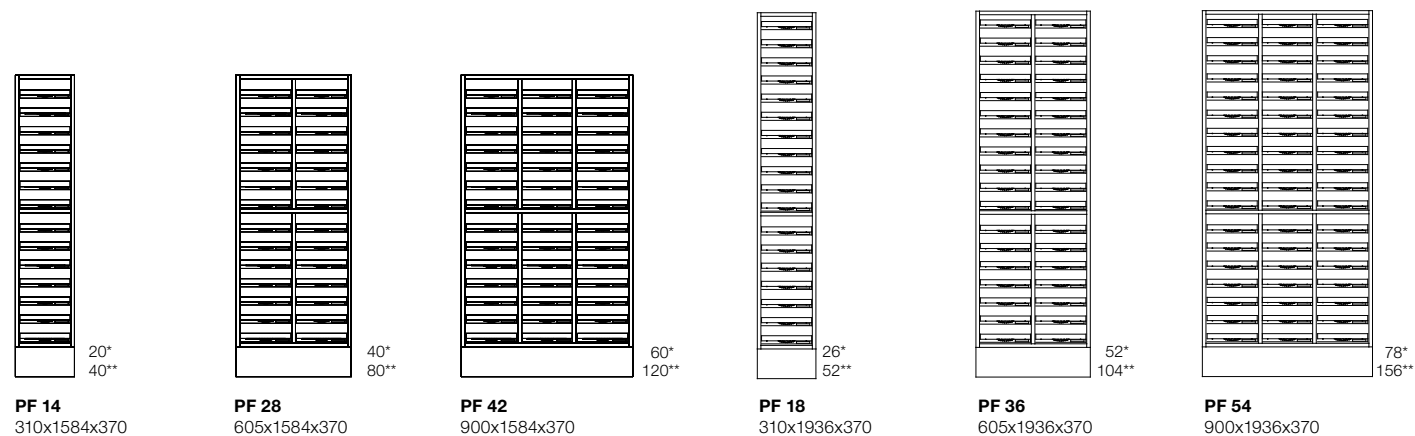

CombiLine Postsortering Golv Posthyllor i plexi

* Antal hyllor vid montering c/c 64 mm.

** Antal hyllor vid montering c/c 32 mm.

Höjd 1584 mm, Djup 370 mm

Benämning	Vit	NCS	Bok	Björk	Ek
PF14	851412	859412L	853412	855412	857412
PF28	851422	859422L	853422	855422	857422
PF42	851432	859432L	853432	855432	857432

Höjd 1936 mm, Djup 370 mm

Benämning	Vit	NCS	Bok	Björk	Ek
PF18	851411	859411L	853411	855411	857411
PF36	851421	859421L	853421	855421	857421
PF54	851431	859431L	853431	855431	857431