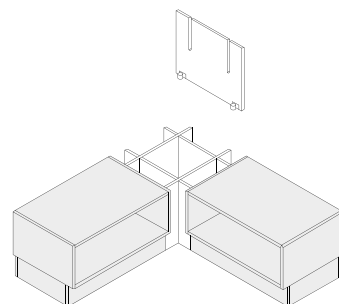

Benämning	Mått	Vit	NCS	Ek	Ask
Space hörnmodul 441, D487	441x530	201101	201102	211101	221101

Vit: Vit direktlaminat | **NCS:** Lackad MDF, valfri NCS
Ek: Eklaminat | **Ask:** Askaminat
Livar med socklar.
Dynor och tyg tillkommer, kontakta TreCe.