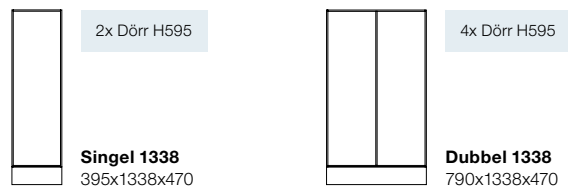

Space stomme - Höjd 1338mm

Benämning	Mått	Vit	NCS
Space singel stomme 1338	395x1338x470	201178	201179
Space dubbel stomme 1338	790x1338x470	201180	201181