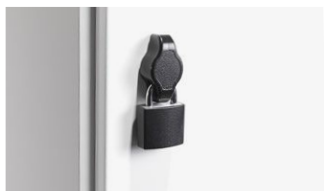

Önskar du en annan typ av låsning, kontakta TreCe

Space låda,
reling med hög sida.

Huvudnyckel

Benämning	Art nr
Huvudnyckel Skåplås	840913
Huvudnyckel Kodlås (meknisk)	890969
Huvudnyckel Kodlås (digitalt)	831099