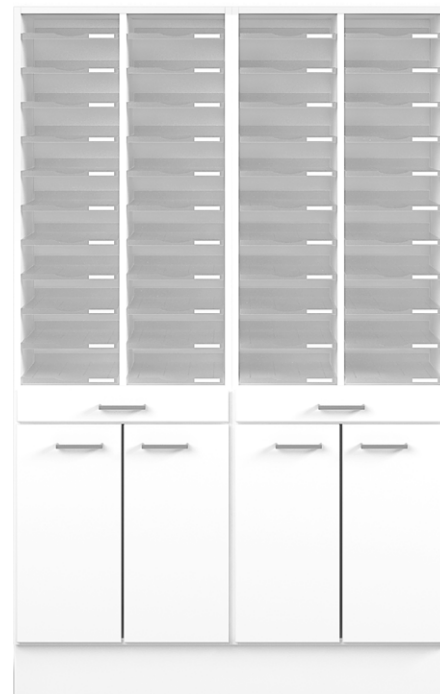

Posthyllor i plexi med integrerad etikethållare.

Två stycken HPS2/22.

CombiLine Postsortering Bänk & Vägg Posthyllor i plexi

L1/4
310x371x370

L2/8
605x371x370

L3/12
900x371x370

H1/7
310x723x370

H2/14
605x723x370