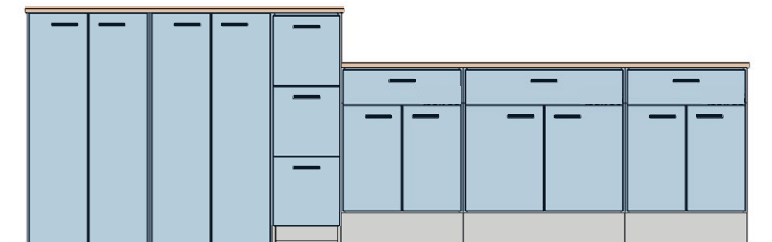

CombiLine exempel på kombinationer