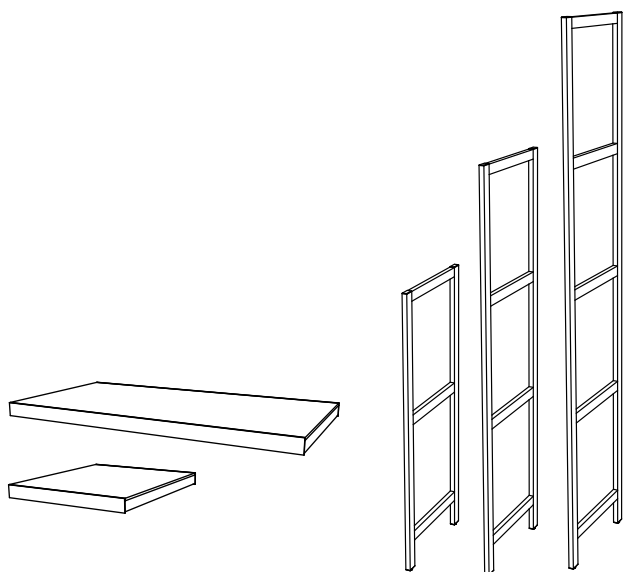

Mått: Bredd x Höjd x Djup.

Place

Hylla

Place finns i två hyllplansbredder (361 och 739 mm, exkl. gavlar) och tre olika höjder (1003, 1433 och 1863 mm) som enkelt kan byggas ihop och anpassas efter behov.

Som ett steg i TreCes kontinuerliga miljöarbete levereras Place i platt paket för att sedan lätt monteras på plats. Gavlarna kommer färdigmonterade och hyllplanen monteras med snäckskruvor från ovasidan.

Dekorhyllplanet, som läggs på plats efter att det bärande hyllplanet är monterat, döljer infästningen och ger en snygg finish.