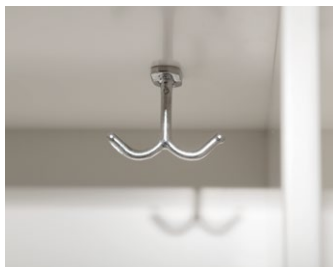

Hänglåsbeslag, exklusive hänglås.

Skåplås, inklusive 2 st. nycklar ingår.

RFID-lås, EM eller Mifare.

Kodlås, mekaniskt, för privat eller publik användning.

Tillbehör

Benämning	Material	Mått	Art nr
Space hyllsats <i>Vändbar hylla monteras på höger eller vänster sida i skåpet. Kan även lackeras i valfri RAL, mot tillägg.</i>	Vit metall	185x341x290	209040
Spegel		230x400	840912
Space singel klädstång	Aluminium	356	209009
Space dubbel klädstång	Aluminium	371	209010
Klädkrok, till klädstång	Alu look		830006
Ankarkrok, infästning tak/hyllplan	Alu look		830899
Stuff korkbox	Kork	90x44x347	890101
Stuff hyllplan korkbox	Vit aluminium	97x80x350	890201
Space singel matta	Svart gummi	362x454	209026
Space dubbel matta	Svart gummi	370x454	209027