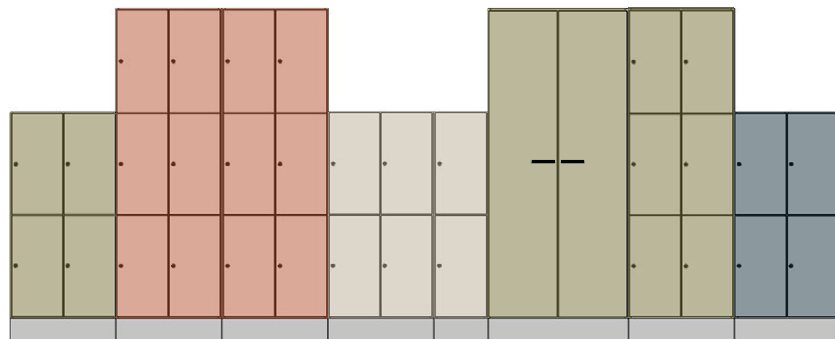

CombiLine exempel på kombinationer

Vinröd NCS/RAL 3005 Oliv NCS/RAL 6013 Gammelrosa NCS/RAL 3014 Pärlvit NCS/RAL 1013