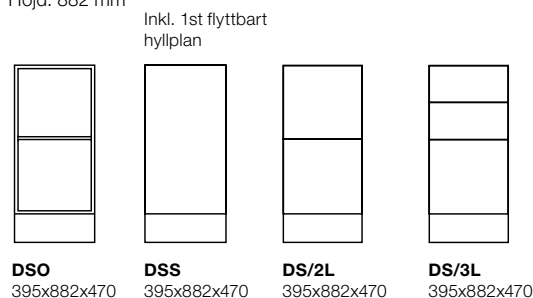

Mått: Bredd x Höjd (inkl. sockel), x Djup. **Stomme, fronter:** 16 mm. **Sockelhöjd:** 143 mm.
Samtliga dörrar är högerhängda som standard.

Space diskar och miljödiskar

Space förvaringsserie har diskar och miljösorteringsenheter i arbetshöjd, höjd 882 mm. Stommar i singel- och dubbelmoduler kan fritt kombineras med hyllplan, mellanväggar, dörrar och lådor i flera varianter.

Välj fritt bland någon av de färdiga modulerna eller sätt ihop din egen variant. Passande säckhållare finns som tillbehör. Håltagning går även att få i toppskiva mot tillägg. Färdiga moduler med inkast i front har en utdragbar säckhållare innanför dörren, rekommenderad sopsäck 85-125 L. Fronterna är heltäckande med push open beslag. Gäller ej dörrar med inkast.

Färdiga moduler

Stomme, sockel, rygg tj 16 mm: I vit direktlaminat, med 0,8 mm rak ABS-kantlist
Fronter, tj 16 mm, lackad MDF:

Vit/Vit = Stomme i vit laminat med fronter lackerade i NCS S 0500-N, vit
Vit/NCS = Stomme i vit laminat med fronter lackerade i valfri NCS kulör.

Sockelhöjd: 143 mm

Innermått låda H182: B325 x H127 x D420 mm

Innermått låda H366: B325 x H311 x D420 mm.

Space Diskar har lådor med höga sidor, 100% utdrag, max lastvikt 35 kg med push open beslag

Space diskar färdiga moduler

Höjd: 882 mm

Space disk singel	Mått	Vit
Space disk singel DSO	395x882x470	200104

Space disk singel	Mått	Vit/Vit	Vit/NCS
Space disk singel DSS	395x882x470	200105	200106
Space disk singel DS/2L	395x882x470	200107	200108
Space disk singel DS/3L	395x882x470	200109	200110