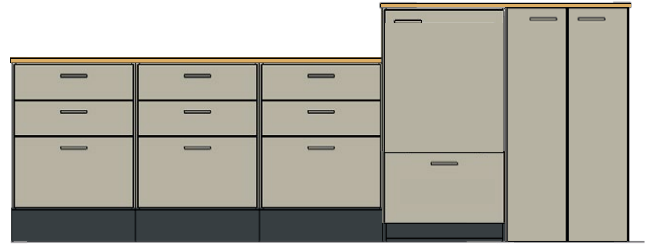

CombiLine exempel på kombinationer