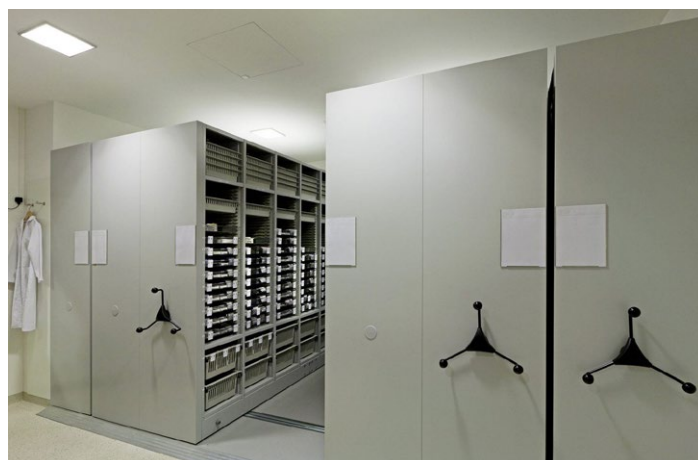

Kompaktarkiv med rattlås för ökad säkerhet.

Rattdrivet kompaktarkiv som kan anpassas efter kundens behov.

Ett flexibelt kompaktarkiv i lackad stålplåt som kan anpassas till olika format som skall arkiveras, till exempel liggande A4 eller stående A4.