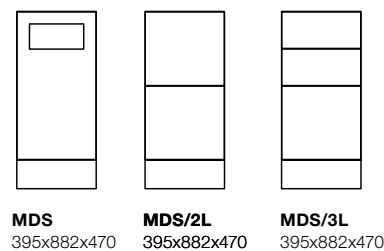

Space miljödiskar färdiga moduler

Höjd: 882 mm | Utdragbar säckhållare ingår till dörr med inkast.

Space Miljödiskar singel	Mått	Vit/Vit	Vit/NCS
Space Miljödisk MDS*	395x882x470	200103	200203
Space Miljödisk MDS/2L	395x882x470	200101	200201
Space Miljödisk MDS/3L	395x882x470	200102	200202