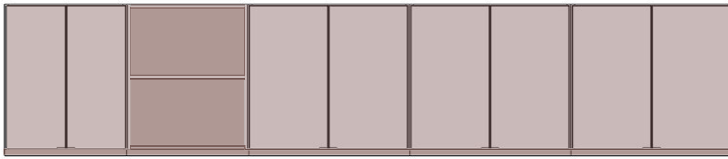

CombiLine exempel på kombinationer