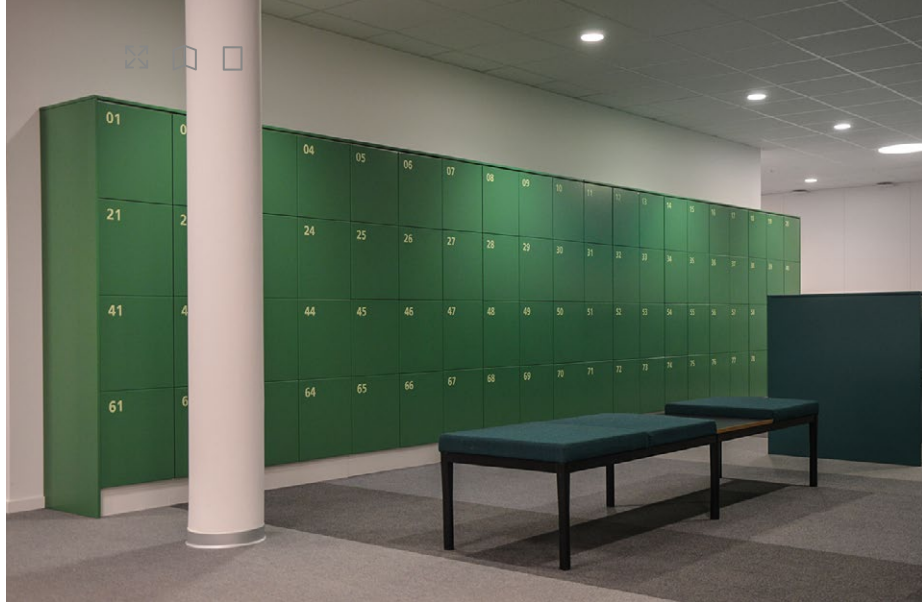

Design | **TreCe**

Vit direktlaminerad stomme och vitlackade lådförstycken med rostfria handtag. Lådor med integrerade hjullager i skenorna gör hurtsen mycket lättarbetad för en mer funktionell och smidig förvaring.

Mer info →

Testad enligt
SS-EN 16121:2013
samt A1:2018

Arkivhylla

Furu

Design | **TreCe**

Arkivhylla i massiv lackad furu. Stabil konstruktion som är lätt att flytta och anpassa efter behov.

Arkivhylla furu finns med kompletta startsektioner som kompletteras med önskat antal tillbyggnadssektioner. Maxbelastning 100 kg/hyllplan.

Mer info →

Kompaktarkiv

Stål

Design | TreCe

Robust, flexibelt arkiv för effektiv förvaring av omfattande volymer. Kompakt och lättarbetat. Gavlar och hyllplan i lackad stålplåt klarar hög belastning, 50–120 kg per hylla vid utbredd last. Vid behov kan arkivet anpassas för ännu större tyngder. Välj mellan rattdrift eller eldrift.

Kan anpassas till olika format som skall arkiveras, t ex liggande A4 eller stående A4. Systemets höjd, bredd eller längd kan enkelt utformas efter behov.

Mer info →

Några referenser

Mått: Bredd x Höjd (inkl. sockel), x Djup. **Stomme, fronter:** 16 mm. **Sockelhöjd:** 143 mm. Samtliga dörrar är högerhängda som standard.