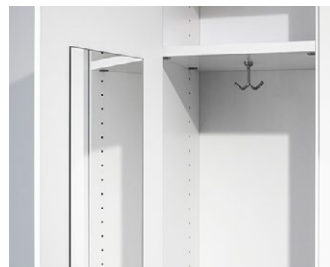

Spegel

Stuff korkbox och hylla håller ordning på mindre föremål.

Mått: Bredd x Höjd (inkl. sockel), x Djup. **Stomme, fronter:** 16 mm. **Sockelhöjd:** 143 mm.
Samtliga dörrar är högerhängda som standard.