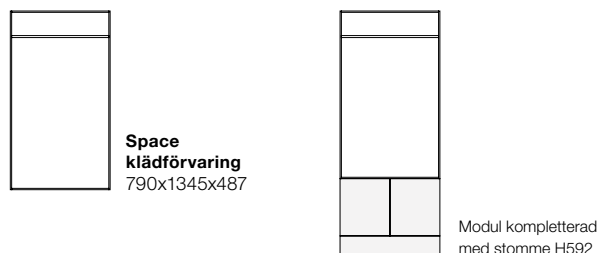

Klädförvaring, utan sockel, djup 487

Stomme utan hål i gavlar, klädstång ingår.

Benämning	Mått	NCS	Ek	Ask
Space Klädförvaing 1345, D487	790x1345x487	204080	214080	224080

NCS: Lackad MDF, valfri NCS | **Ek:** Eklaminat | **Ask:** Askaminat
Livar med fronter.