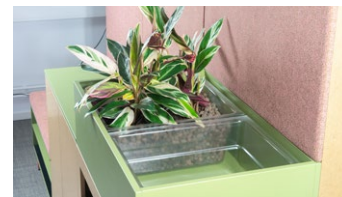

Mått: Bredd x Höjd (inkl. sockel), x Djup. **Stomme, fronter:** 16 mm. **Sockelhöjd:** 143 mm.
Samtliga dörrar är högerhängda som standard.

Skohyllor

Sockel ingår inte.
Kompletteras med sockel eller benstativ.

Benämning	Mått	NCS	Ek	Ask
Space singel öppen skohylla 232	395x232x487	207092	217092	227092
Space dubbel öppen skohylla 232	790x232x487	207091	217091	227091

NCS: Lackad MDF, valfri NCS | **Ek:** Eklaminat | **Ask:** Askaminat
Livar med fronter.

Sitthöjd 441 mm vid komplettering med sockel.
Dynor och tyg tillkommer, kontakta TreCe.

Tillbehör - Skohylla	Material	Mått	Art nr
Space singel matta skohylla	Svart gummi	363x475	209023
Space dubbel matta skohylla	Svart gummi	758x475	209022

Förvaringslåda öppen / blomlåda

Benämning	Mått	NCS	Ek	Ask
Space singel öppen förvaring 232	395x232x487	209093	219093	229093
Space dubbel öppen förvaring 232	790x232x487	209091	219091	229091
Space singel öppen förvaring 232, rygg mot rygg	395x232x976	209092	219092	229092

NCS: Lackad MDF, valfri NCS | **Ek:** Eklaminat | **Ask:** Askaminat | Livar med fronter.
Förvaringslådan är ej vattenresistent | Plastlåda: Passar 2 st i Space dubbelmodul

Tillbehör - Förvaringslåda öppen/blomlåda	Material	Mått	Art nr
Space singel matta öppen låda	Svart gummi	363x944	209025
Space dubbel matta öppen låda	Svart gummi	773x455	209024
Plastlåda 19L, plantering växter	Transparent	446x190x354	209099

Sockel

Benämning	Mått	Vit	NCS	Ek	Ask
Space singel sockel	395x143x430	208072	208082	218072	228072
Space dubbel sockel	790x143x430	208071	208081	218071	228071
Space singel sockel, rygg mot rygg	395x143x450	208172	208182	218172	228172
Space dubbel sockel, rygg mot rygg	790x143x450	208171	208181	218171	228171

Vit: Direktlaminat | **NCS:** Lackad MDF, valfri NCS | **Ek:** Eklaminat | **Ask:** Askaminat

Benstativ