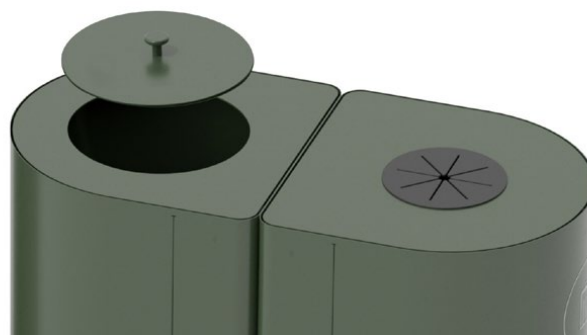

Topp: Topp i kompaktlaminat finns i 3 olika varianter beroende på vilken stomme som väljs.

Lock: Lock i kompaktlaminat med knapp pulverlackerad RAL enligt tabell nedan. Knoppen är designad och finns endast hos TreCe.

Huvud Ø30mm x Fot Ø12 mm.

KLOSS Topp Kompaktlaminat med svart kärna, Bredd 352 mm x Djup 12 mm x Höjd 352 mm.

M1: Topp kompaktlaminat

Hål Ø220 mm

Kulör	Kulör	Art nr.
F2297 Terril	Antracit	32100161
F2255 Polar White	Vit	32100162
F5343 Possum	Olivgrå	32100163

M2: Topp kompaktlaminat

Hål Ø220 mm

Kulör	Kulör	Art nr.
F2297 Terril	Antracit	32200161
F2255 Polar White	Vit	32200162
F5343 Possum	Olivgrå	32200163

M3: Topp kompaktlaminat

Hål Ø220 mm

Kulör	Kulör	Art nr.
F2297 Terril	Antracit	32300161
F2255 Polar White	Vit	32300162
F5343 Possum	Olivgrå	32300163

KLOSS Lock Kompaktlaminat med svart kärna

Inklusive KLOSS-knopp

Ø230mm

Kulör	Kulör	Knopp/Kulör	Art nr.
F2297 Terril	Antracit	RAL 7016	32700261
F2255 Polar White	Vit	RAL 9010	32700262
F5343 Possum	Olivgrå	RAL 6013	32700263

*Gummi-inkastet passar i toppar som har ett Ø130 hål.

Det är avtagbart vid rengöring och vändbart.