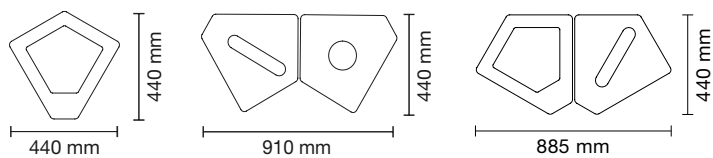

Stomme: Pulverlackerad stålplåt.

Lock: Vakuumfolierad MDF i vit, antracit eller olivgrå med screentryckt symbol i grått. Locken finns i åtta varianter med matchande hålbild.

Så här beställer du Kite

1.	2.	3. Kite lockinsats med knapp Lock med lås, kontakta TreCe Avfallshylla Fuktskyddsbottom Innerkärl Förhöjningsbottom
Välj stomme och kulör. Kite rymmer 70 L, utformad för sopsäck på 85-125 L.	Välj lock och symbol. (Kulörer på locket: antracit, vit eller olivgrå)	Välj tillbehör: Lock, lås, avfallshylla, fuktskyddsbottom, innerkärl eller förhöjningsbottom

Kite Stomme

Bredd 500 mm, Höjd 700 mm, Djup 492 mm

Kulör	Art nr
RAL 9010 Vit	881097
RAL 7032 Varm grå	881074
RAL 7016 Antracit	881098
RAL 5023 Brillantblå	881079
RAL 1013 Pärlvit	881073
RAL 6013 Oliv	881075
RAL 6020 Skogsgrön	881089
RAL 8014 Choklad	881076
RAL 1017 Saffran	881078
RAL 3014 Gammelrosa	881077
RAL 3005 Vinröd	881093
RAW, klar pulverlackerad stålplåt, matt glans 5	881087

Valfri RAL-kulör mot tillägg, kontakta TreCe.