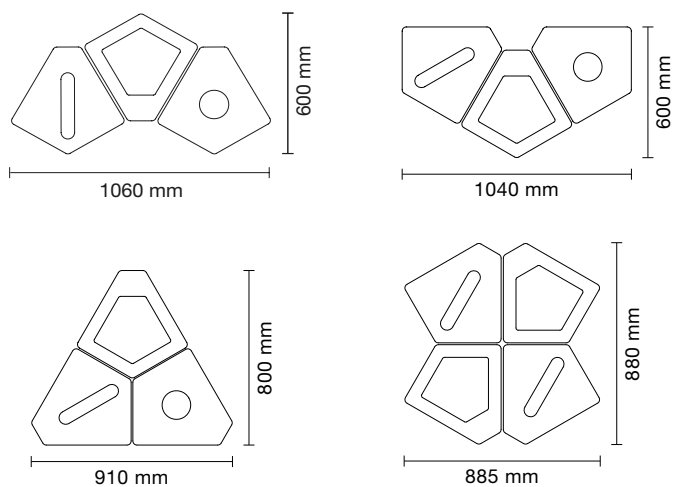

Stomme: Pulverlackerad stålplåt.

Lock: Vakuumfolierad MDF i vit, antracit eller olivgrå med screentryckt symbol i grått. Locken finns i åtta varianter med matchande hålbild.

Så här beställer du Kite

1.	2.	3. Kite lockinsats med knapp Lock med lås, kontakta TreCe Avfallshylla Fuktskyddsbottom Innerkärl Förhöjningsbottom
Välj stomme och kulör. Kite rymmer 70 L, utformad för sopsäck på 85-125 L.	Välj lock och symbol. (Kulörer på locket: antracit, vit eller olivgrå)	Välj tillbehör: Lock, lås, avfallshylla, fuktskyddsbottom, innerkärl eller förhöjningsbottom

Kite Stomme

Bredd 500 mm, Höjd 700 mm, Djup 492 mm

Kulör	Art nr
RAL 9010 Vit	881097
RAL 7032 Varm grå	881074
RAL 7016 Antracit	881098
RAL 5023 Brillantblå	881079
RAL 1013 Pärlvit	881073
RAL 6013 Oliv	881075
RAL 6020 Skogsgrön	881089
RAL 8014 Choklad	881076
RAL 1017 Saffran	881078
RAL 3014 Gammelrosa	881077
RAL 3005 Vinröd	881093
RAW, klar pulverlackerad stålplåt, matt glans 5	881087

Valfri RAL-kulör mot tillägg, kontakta TreCe.