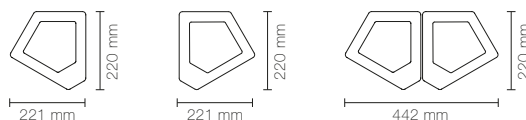

Kite mini med en enskild och duo uppsättning går även att montera på vägg.