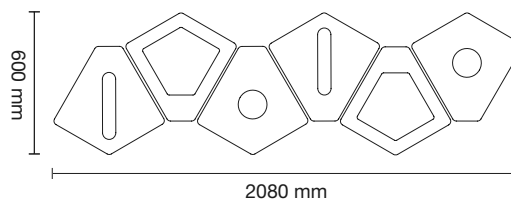

Stomme: Pulverlackerad stålplåt.

Lock: Vakuumfolierad MDF i vit, antracit eller olivgrå med screentryckt symbol i grått. Locken finns i åtta varianter med matchande hålbild.

Så här beställer du Kite

1.	2.	3. Kite lockinsats med knapp Lock med lås, kontakta TreCe Avfallshylla Fuktskyddsbottom Innerkärl Förhöjningsbottom
Välj stomme och kulör. Kite rymmer 70 L, utformad för sopsäck på 85-125 L.	Välj lock och symbol. (Kulörer på locket: antracit, vit eller olivgrå)	Välj tillbehör: Lock, lås, avfallshylla, fuktskyddsbottom, innerkärl eller förhöjningsbottom

Kite Stomme

Bredd 500 mm, Höjd 700 mm, Djup 492 mm

Kulör	Art nr
RAL 9010 Vit	881097
RAL 7032 Varm grå	881074
RAL 7016 Antracit	881098
RAL 5023 Brillantblå	881079
RAL 1013 Pärlvit	881073
RAL 6013 Oliv	881075
RAL 6020 Skogsgrön	881089
RAL 8014 Choklad	881076
RAL 1017 Saffran	881078
RAL 3014 Gammelrosa	881077
RAL 3005 Vinröd	881093
RAW, klar pulverlackerad stålplåt, matt glans 5	881087

Valfri RAL-kulör mot tillägg, kontakta TreCe.