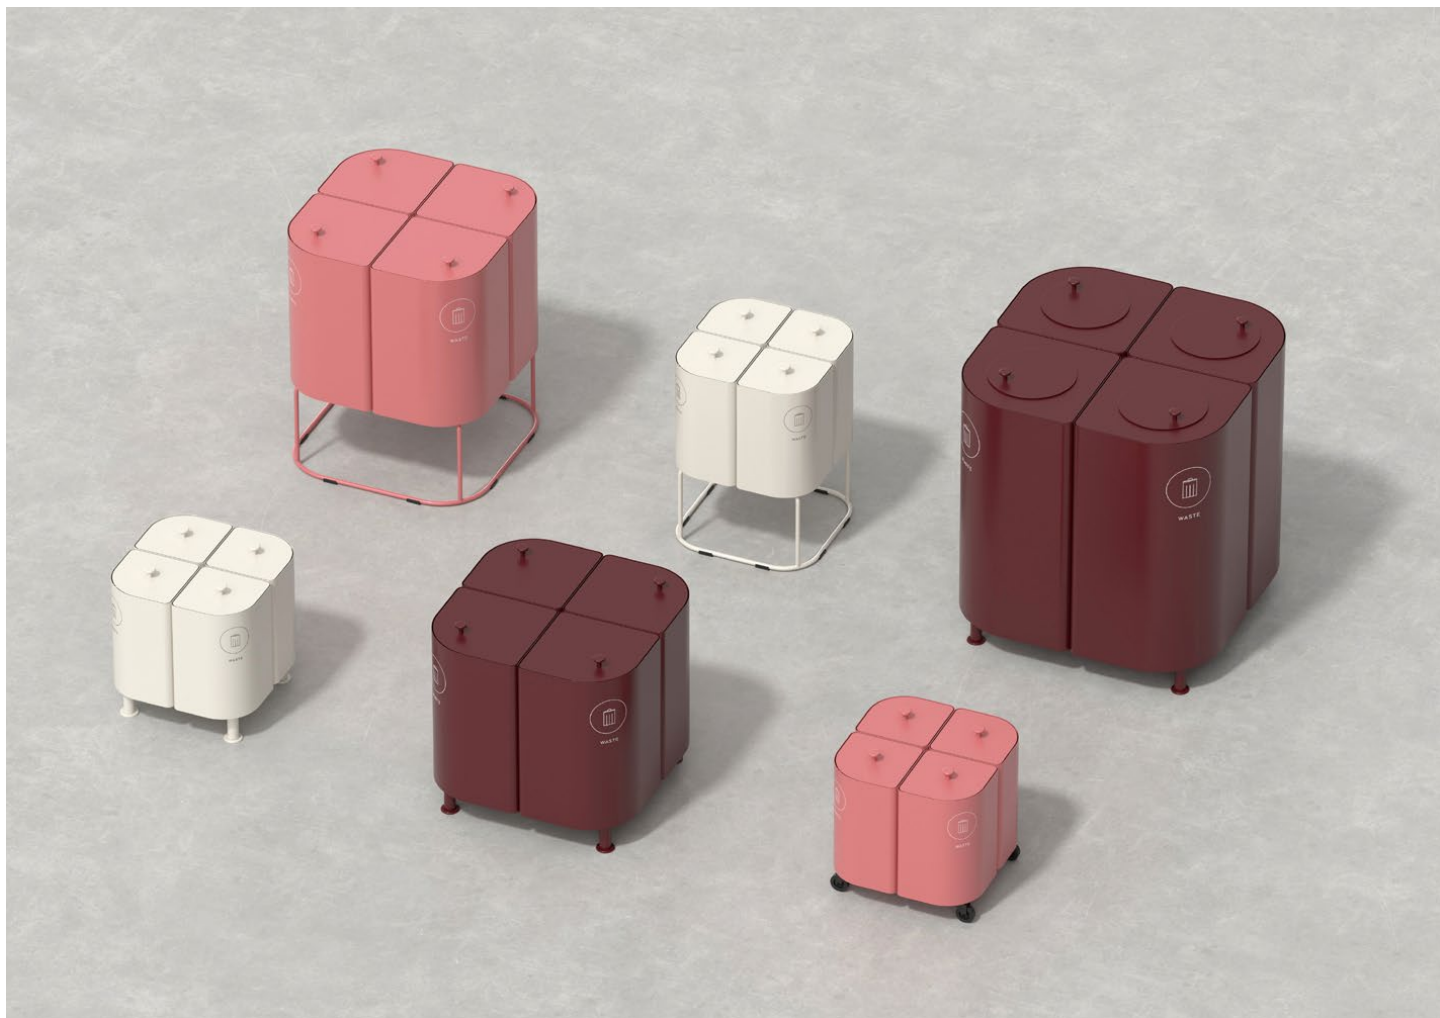

KLOSS Small Päckväskor RA131068 och RA131069