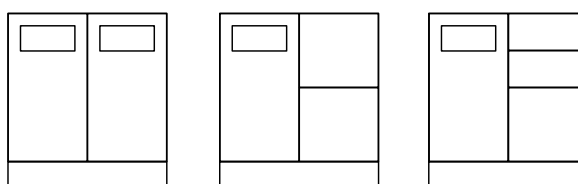

MDD 790x882x470
MDD/2L 790x882x470
MDD/3L 790x882x470

Space Miljödiskar dubbel	Mått	Vit/Vit	Vit/NCS
Space Miljödisk MDD*	790x882x470	200113	200213
Space Miljödisk MDD/2L*	790x882x470	200111	200211
Space Miljödisk MDD/3L*	790x882x470	200112	200212

Tillbehör

Benämning	Passar till	Material	Mått	Art nr
Space singel matta		Svart gummi	362x454	209026
Space dubbel matta		Svart gummi	370x454	209027
Returkäril 21 L	Låda		265x275x375	820927

* Pris enligt offert. Kontakta TreCe för mer information.

* Inkast: B:270 x H:125 mm

Täckplåt insida dörr, lackad i RAL 9016 vit.

Sopsäck 85-125 L rekommenderas.