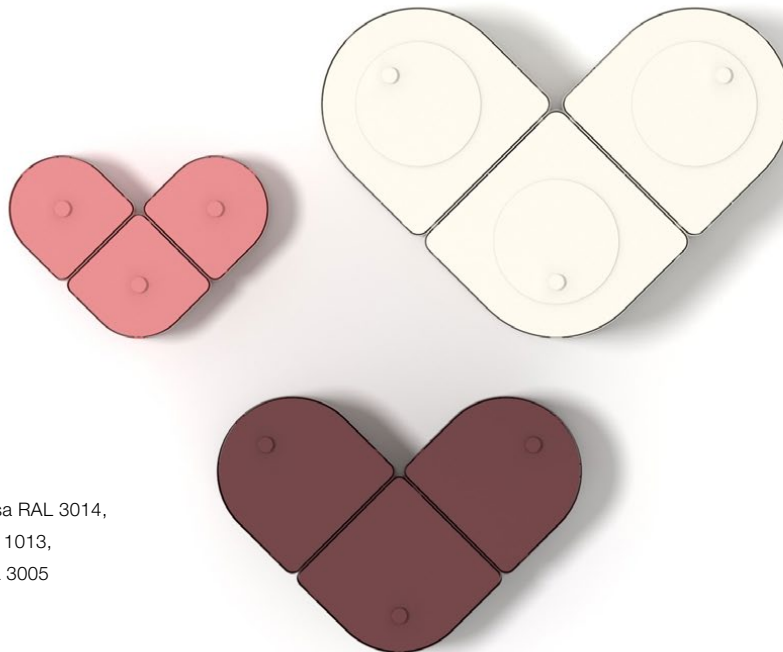

archiproducts®
AWARDS
WINNER

NYHET
2024

Gammelrosa RAL 3014,
Pärllvit RAL 1013,
Vinröd RAL 3005

KLOSS

Design | **Kauppi & Kauppi**

KLOSS källsortering har bedömts av Byggsvarubedömningen och tilldelats det högsta betyget "Rekommenderas".

Källsorteringssystemet KLOSS knyter an till behovet att sortera och samla, rätt material ska ner i rätt kärl för att kunna återvinnas. Det som vi tidigare definierade som skräp, är i dagsläget en materialresurs som kan återanvändas. Alla interiörer och situationer har olika förutsättningar, med KLOSS finns det näst intill oändliga möjligheter att bygga samman just den form och funktion som behövs, i den RAL-kulör du önskar. Kreativa och lekfulla källsorteringsmöbler för alla situationer.

"Modularitet" är KLOSS systemets grundtanke och designessens. Ett stort och mycket flexibelt, kopplingsbart modul-system för källsortering. Tre olika moduler av stål, ger oändliga möjligheter till kombinationer och formmässiga uttryck. Val av moduler och sammansättning, tillsammans med valet av kulör, topp, lock och tillbehör - ger källsorteringsmöblen sin slutgiltiga form och uttryck.

Mer info →

Svensk stålplåt,
100% återvinningsbar