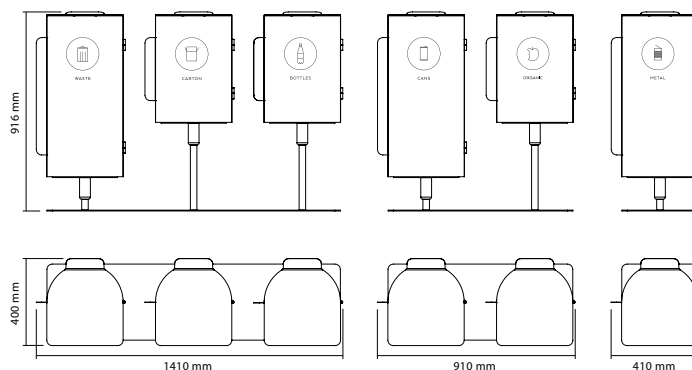

Mått: Bredd x Höjd x Djup. **Stomme:** Pulverlackerad stålplåt **Lock:** Pulverlackerad aluminium.
Skaft, väggfäste och fotplatta: Pulverlackerad stålplåt.

Så här beställer du Birdie:

1. Designern rekommenderar → I uppställningar som kombinerar både Birdie 750 och 500. Birdie 750 ska vara längst till vänster och fotplattan ska vara i samma kulör.	2. WASTE BOTTLES CANS BOTTLES CARTON METAL ORGANIC PAPER CUPS COLOURED GLASS PAPER	3. Avfallshylla Fuktskyddsbotten
Välj stomme 500 (43 L) / 750 (63 L): Birdie Golv eller Birdie Vegg Birdie Golv måste beställas med fotplatta 1, 2 ch 3	Välj symbol. Ø150 mm, vit eller antracit	Välj tillbehör: Avfallshylla eller fuktskyddsbotten

Birdie Golv, 500 (43 L) och 750 (63 L), inkl. skaft

Kulör	Birdie 500	Birdie 750
RAL 9010 Vit	350107	350207
RAL 7032 Varm grå	350118	350218
RAL 7016 Antracit	350108	350208
RAL 5023 Brilljantblå	350123	350223
RAL 1013 Pärlvit	350117	350217
RAL 6013 Oliv	350119	350219
RAL 6020 Skogsgrön	350110	350210
RAL 8014 Choklad	350120	350220
RAL 1017 Saffran	350122	350222
RAL 3014 Gammelrosa	350121	350221
RAL 3005 Vinröd	350114	350214

Valfri RAL-kulör mot tillägg. Kontakta TreCe.

Passande sopsäckar till Birdie:
Birdie 750, 63L: 85–125L
Birdie 500, 43L: 35–70L

Birdie Vegg, 500 (43 L) och 750 (63 L) inkl. väggfäste

Kulör	Birdie 500	Birdie 750
RAL 9010 Vit	351307	351407
RAL 7032 Varm grå	351317	351418
RAL 7016 Antracit	351308	351408
RAL 5023 Brilljantblå	351323	351423
RAL 1013 Pärlvit	351317	351417
RAL 6013 Oliv	351319	351419
RAL 6020 Skogsgrön	351310	351410
RAL 8014 Choklad	351320	351420
RAL 1017 Saffran	351322	351422
RAL 3014 Gammelrosa	351321	351421
RAL 3005 Vinröd	351314	351414

Valfri RAL-kulör mot tillägg. Kontakta TreCe.