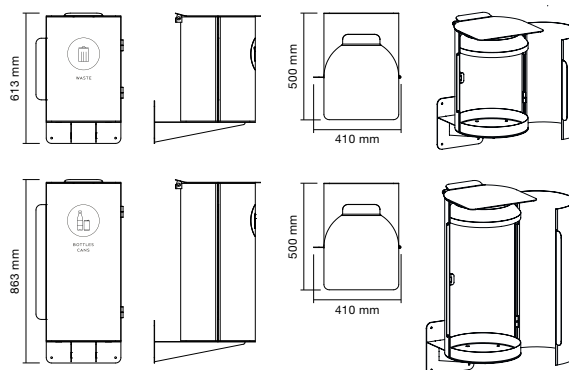

Passande sopsäckar till Birdie:
Birdie 750, 63L: 85–125L
Birdie 500, 43L: 35–70L