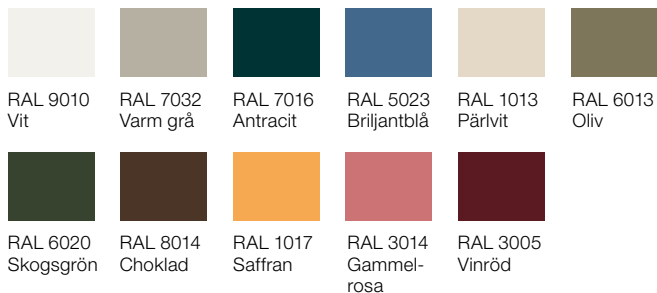

## Kulörer

RAL 9010  
VitRAL 7032  
Varm gråRAL 7016  
AntracitRAL 5023  
BriļjantblåRAL 1013  
PårlvitRAL 6013  
OlivRAL 6020  
SkogsgrönRAL 8014  
ChokladRAL 1017  
SaffranRAL 3014  
Gammel-  
rosaRAL 3005  
Vinnröd