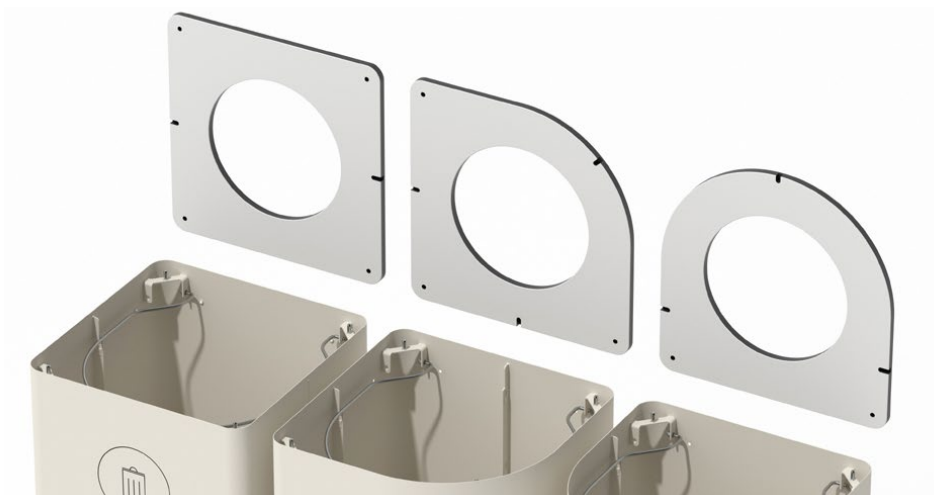

**Lock:** Lock i kompaktlaminat med knapp pulverlackerad RAL enligt tabell nedan. Knoppen är designad och finns endast hos TreCe.

Huvud Ø30mm x Fot Ø12 mm.

**KLOSS Topp** Kompaktlaminat med svart kärna, Bredd 352 mm x Djup 12 mm x Höjd 352 mm.