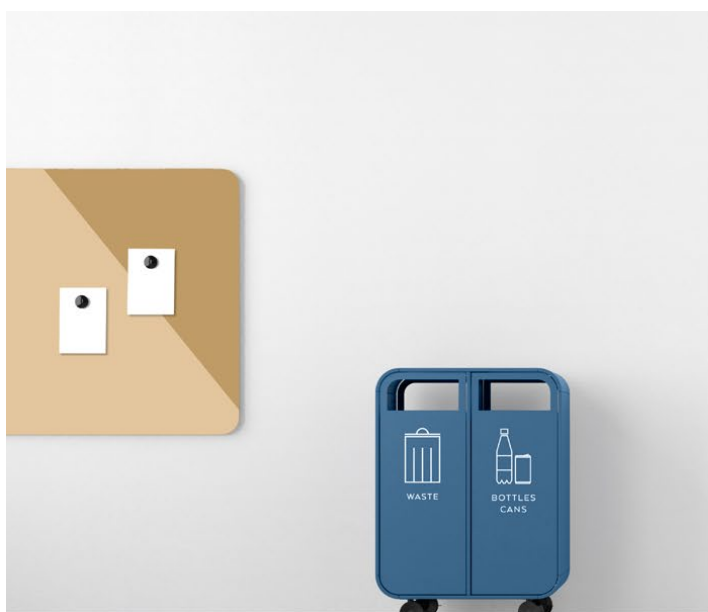

Cloud Komplet modull

Cloud 2

Briljantblå RAL 5023