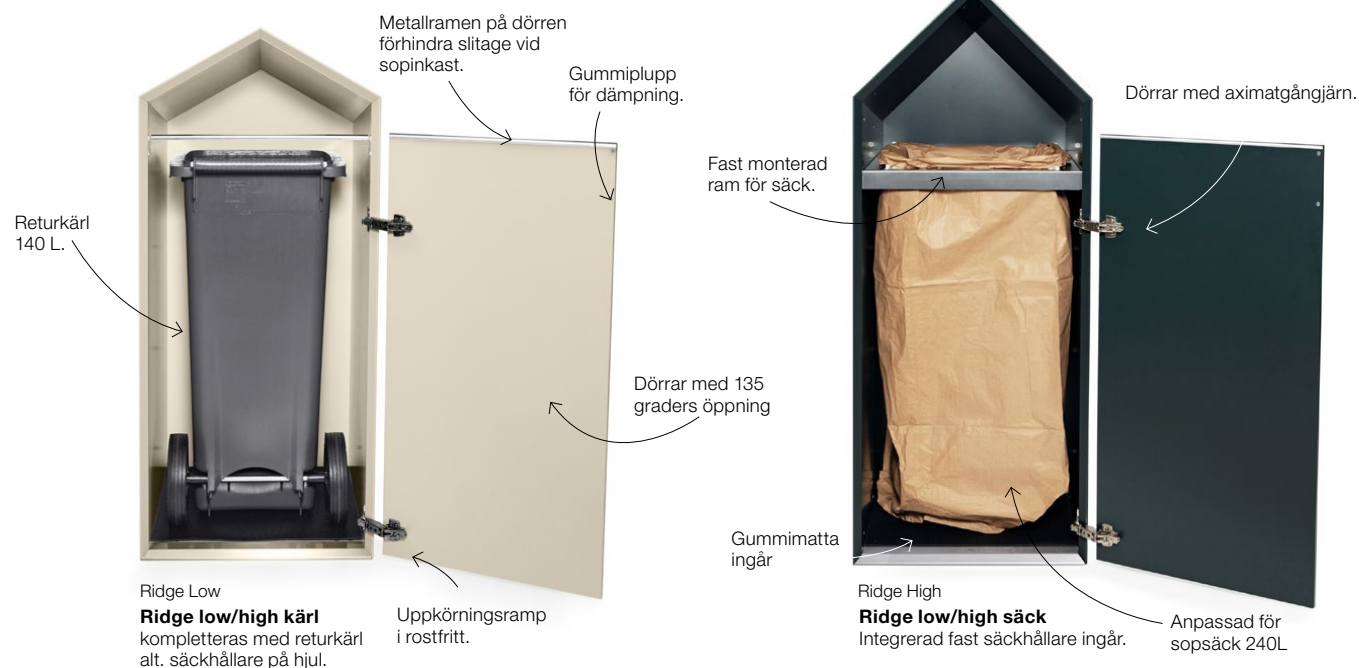

Ridge Info

Ridge Dörr – passar både Ridge Low och High

Benämning	NCS S0502-Y Vit	NCS RAL 7032 Varm grå	NCS RAL 7016 Antracit	NCS RAL 5023 Brilljantblå	NCS RAL 1013 Pärlvit	NCS RAL 6013 Oliv	NCS RAL 6020 Skogsgrön	NCS RAL 8014 Choklad	NCS RAL 1017 Saffran	NCS RAL 3014 Gammelrosa	NCS RAL 3005 Vinröd
Ridge dörr	490403	490414	490404	490419	490413	490415	490406	490416	490418	490417	490410

Ridge Symbol, folierad

Kulör	WASTE Art.no	PLASTIC	BOTTLES CANS	BOTTLES	CANS	METAL	ORGANIC	CARTON	PAPER	CLEAR GLASS	COLOURED GLASS	GLASS
Vit	490501	490502	490503	42900401	42900601	490506	490509	490505	490508	490523	490524	490535
Antracit	490511	490512	490513	42900404	42900604	490516	490519	490515	490518	490533	490534	490536

Kontakta TreCe om du önskar andra symboler eller text på andra språk.

Returkärl/Säckhållare

Passar till Ridge low/high kärl

I Ridge low/high säck ingår fast ram för säck. Ridge low/high kärl kompletteras med returkärl alternativt säckhållare på hjul.

Benämning	Art nr
Returkärl 140 L	820941
Säckhållare på hjul 125-160 L	820914