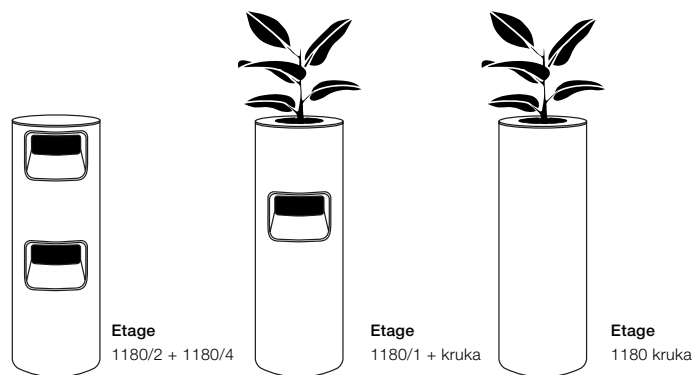

Etagé 1180 4 inkast 2 i front/ 2 i rygg

4x Innerkärl låg halv ingår, 4 x 22 L

Mått: Höjd 1180 x Ø 440 mm

Benämning	Beskrivning	Material/Färg	Art nr.
Etagé 1180/4	Stomme i böjträ ekfanér	Klarlackad ekfanér	300611
Etagé 1180/4	Stomme i böjträ ekfanér	Vitbetsad ekfanér	300612
Etagé 1180/4	Stomme i böjträ ekfanér	Moccabetsad ekfanér	300613

Etagé 1180 kruka

Skyddande metallring RAL 9004 och 1x kruka ingår, 1x 35 L

Mått: Höjd 1180 x Ø 440 mm, hål Ø: 290 mm

Benämning	Beskrivning	Material/Färg	Art nr.
Etagé 1180 kruka	Stomme i böjträ ekfanér	Klarlackad ekfanér	300631
Etagé 1180 kruka	Stomme i böjträ ekfanér	Vitbetsad ekfanér	300632
Etagé 1180 kruka	Stomme i böjträ ekfanér	Moccabetsad ekfanér	300633