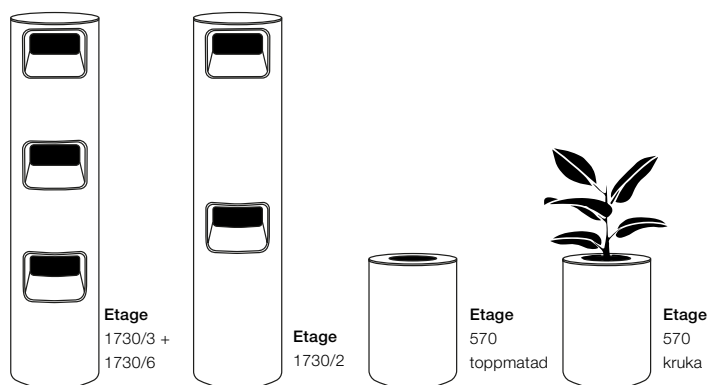

Benämning	Beskrivning	Material/Färg	Art nr.
Etage 1730/3	Stomme i böjträ ekfanér	Klarlackad ekfanér	300001
Etage 1730/3	Stomme i böjträ ekfanér	Vitbetsad ekfanér	300002
Etage 1730/3	Stomme i böjträ ekfanér	Moccabetsad ekfanér	300003

Önskar du hellre 3 st innerkärl låg kontakta TreCe för rätt art.nr.

Etage 1730 2 inkast i front

2x Innerkärl hög ingår, 2 x 80 L
Mått: Höjd 1730 x Ø 440 mm

Benämning	Beskrivning	Material/Färg	Art nr.
Etage 1730/2	Stomme i böjträ ekfanér	Klarlackad ekfanér	300021
Etage 1730/2	Stomme i böjträ ekfanér	Vitbetsad ekfanér	300022
Etage 1730/2	Stomme i böjträ ekfanér	Moccabetsad ekfanér	300023

Etage 570 toppmatad

Skyddande metallring RAL 9004 och 1x Innerkärl ingår, 1x 45 L
Mått: Höjd 570 x Ø 440 mm, hål Ø: 290 mm

Benämning	Beskrivning	Material/Färg	Art nr.
Etage 570 toppmatad	Stomme i böjträ ekfanér	Klarlackad ekfanér	300801
Etage 570 toppmatad	Stomme i böjträ ekfanér	Vitbetsad ekfanér	300802
Etage 570 toppmatad	Stomme i böjträ ekfanér	Moccabetsad ekfanér	300803

*Kontakta TreCe om annat faner eller kulör önskas, ange NCS.

Etage 1730 6 inkast 3 i front/ 3 i rygg

6x Innerkärl låg halv ingår, 6 x 22 L
Mått: Höjd 1730 x Ø 440 mm

Benämning	Beskrivning	Material/Färg	Art nr.
Etage 1730/6	Stomme i böjträ ekfanér	Klarlackad ekfanér	300011
Etage 1730/6	Stomme i böjträ ekfanér	Vitbetsad ekfanér	300012
Etage 1730/6	Stomme i böjträ ekfanér	Moccabetsad ekfanér	300013

Etage 570 kruka

Skyddande metallring RAL 9004 och 1x kruka ingår, 1x 35 L
Mått: Höjd 570 x Ø 440 mm, hål Ø: 290 mm

Benämning	Beskrivning	Material/Färg	Art nr.
Etage 570 kruka	Stomme i böjträ ekfanér	Klarlackad ekfanér	300701
Etage 570 kruka	Stomme i böjträ ekfanér	Vitbetsad ekfanér	300702
Etage 570 kruka	Stomme i böjträ ekfanér	Moccabetsad ekfanér	300703