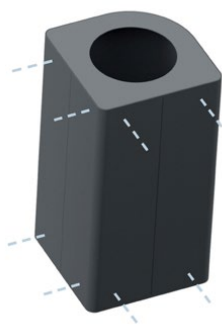

KLOSS Small Päckväskor RA131068 och RA131069

**KLOSS** ansluts till varandra med hjälp av anslutningshål på varje stomme.

**M1** - 12 st anslutningshål

**M2** - 8 st anslutningshål

**M3** - 4 st anslutningshål