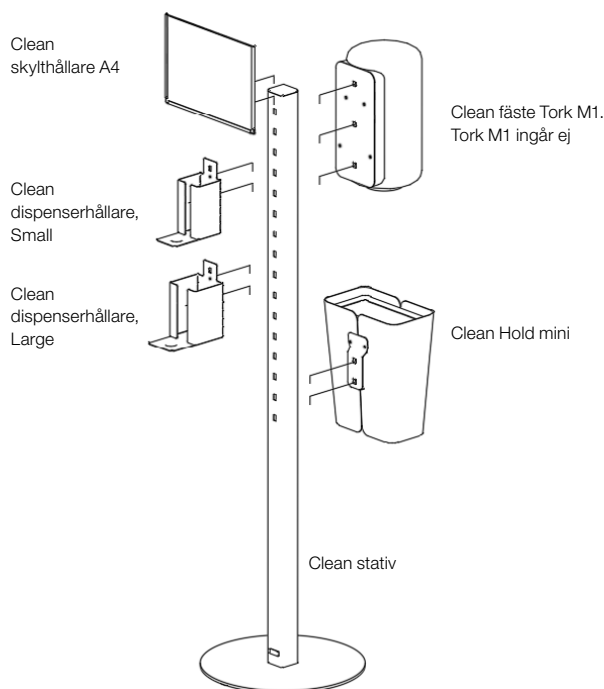

Material: Pulverlackerat stålplåt

Clean

Dispenserställ

Clean – ett flexibelt dispenserställ för god handhygien

Att ha en god handhygien är viktigt för att både skydda sig själv och andra från att sprida smitta. Att "sprita" sina händer är något som de flesta människor gör vid besök i affärer, restauranger, kontor eller på andra offentliga platser. När vi på TreCe insåg att smittspridning blev ett problem i samhället, började vi fundera på hur vi skulle kunna bidra med något som på ett enkelt sätt motverkade detta, och kom fram till en egen lösning.

Vi har valt att producera ett stativ, som utgår från kundens behov. Flexibilitet och enkelhet är viktigt för många och det har vi valt att ta fasta på. Grunden är ett stativ med en stabil fot, som man sedan adderar till de tillbehör man tycker är viktiga att kunna erbjuda sina besökare. Två olika modeller av flaskhållare (750 ml och 1000 ml), hållare för Tork M1 papperskassett, papperskorgen Hold mini och en toppskylt för eget budskap (liggande A4).

Stativet består av perforerade fyrkantshåll på fram- och baksida, som man enkelt hakar fast tillbehören i och på den höjd och plats man själv tycker blir bäst. På en förskola kanske man väljer att placera tillbehören på en lägre höjd än på ett gymnasium, exempelvis.

Hållbarhet och material

Stativet och övriga delar i pulverlackad stålplåt tillverkas i Sverige och består till 20% av återvunnet material. Stålplåten är 100 % återvinningsbar. Stommens pulverlack är ett bra miljöval då inga lösningsmedel krävs. Innerkärl i 100% återvunnen plast. Innerkärl går att diska i diskmaskin.

Så här beställer du Clean:

1. Välj stativ
2. Addera valfri dispenserhållare
3. Addera skylthållare
4. Addera övriga tillbehör som fäste för Tork M1, Clean Hold mini papperskorg.