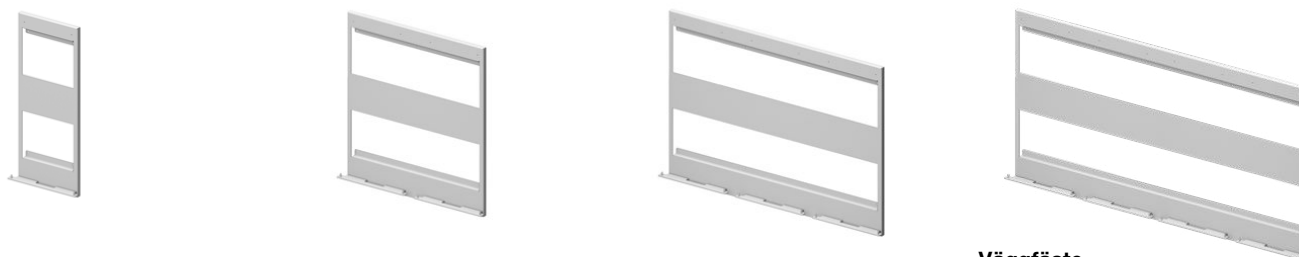

Väggfäste Small 1 stomme

B:242 mm, H:432 mm, D:28 mm

Kulör	Art nr.
RAL 9010 Vit	32713101
RAL 7032 Varm grå	32713120
RAL 7016 Antracit	32713104
RAL 5023 Brilljantblå	32713121
RAL 1013 Pärivit	32713122
RAL 6013 Oliv	32713123
RAL 6020 Skogsgrön	32713124
RAL 8014 Choklad	32713125
RAL 1017 Saffran	32713126
RAL 3014 Gammelrosa	32713127
RAL 3005 Vinröd	32713128

Väggfäste Small 2 stommar

B:523 mm, H:432 mm, D:28 mm

Kulör	Art nr.
RAL 9010 Vit	32713201
RAL 7032 Varm grå	32713220
RAL 7016 Antracit	32713204
RAL 5023 Brilljantblå	32713221
RAL 1013 Pärivit	32713222
RAL 6013 Oliv	32713223
RAL 6020 Skogsgrön	32713224
RAL 8014 Choklad	32713225
RAL 1017 Saffran	32713226
RAL 3014 Gammelrosa	32713227
RAL 3005 Vinröd	32713228

Väggfäste Small 3 stommar

B:803 mm, H:432 mm, D:28 mm

Kulör	Art nr.
RAL 9010 Vit	32713301
RAL 7032 Varm grå	32713320
RAL 7016 Antracit	32713304
RAL 5023 Brilljantblå	32713321
RAL 1013 Pärivit	32713322
RAL 6013 Oliv	32713323
RAL 6020 Skogsgrön	32713324
RAL 8014 Choklad	32713325
RAL 1017 Saffran	32713326
RAL 3014 Gammelrosa	32713327
RAL 3005 Vinröd	32713328

Väggfäste

Small 4 stommar

B:1083 mm, H:432 mm, D:28 mm

Kulör	Art nr.
RAL 9010 Vit	32713401
RAL 7032 Varm grå	32713420
RAL 7016 Antracit	32713404
RAL 5023 Brilljantblå	32713421
RAL 1013 Pärivit	32713422
RAL 6013 Oliv	32713423
RAL 6020 Skogsgrön	32713424
RAL 8014 Choklad	32713425
RAL 1017 Saffran	32713426
RAL 3014 Gammelrosa	32713427
RAL 3005 Vinröd	32713428

Valfri RAL-kulör mot tillägg, kontakta TreCe.