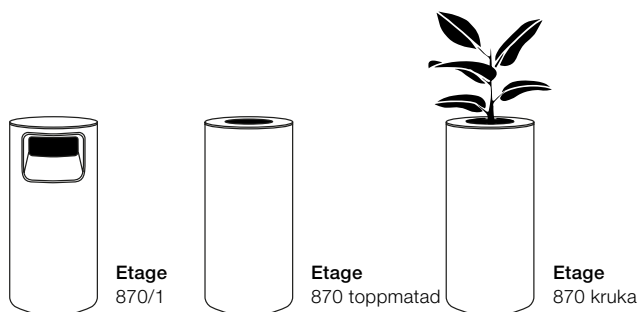

## Etagé 1180 kruka

Skyddande metallring RAL 9004 och 1x kruka ingår, 1x 35 L

Mått: Höjd 1180 x Ø 440 mm, hål Ø: 290 mm

Benämning	Beskrivning	Material/Färg	Art nr.
Etagé 1180 kruka	Stomme i böjträ ekfanér	Klarlackad ekfanér	300631
Etagé 1180 kruka	Stomme i böjträ ekfanér	Vitbetsad ekfanér	300632
Etagé 1180 kruka	Stomme i böjträ ekfanér	Moccabetsad ekfanér	300633