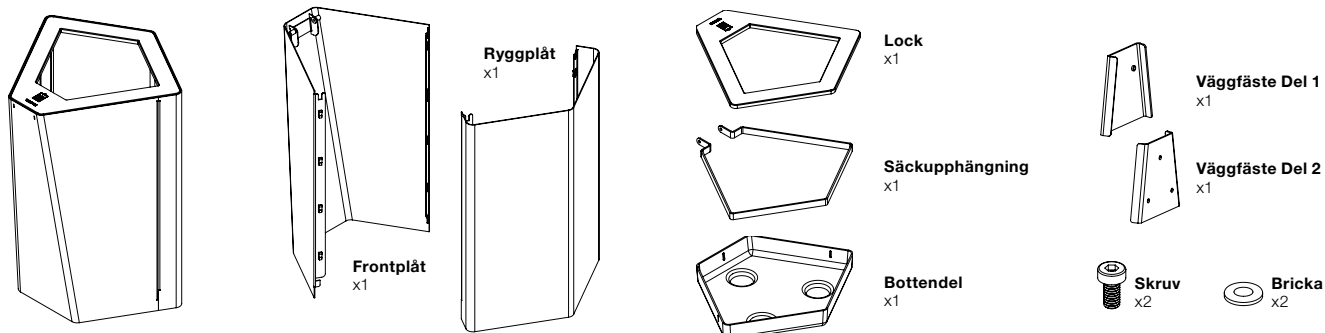

Kite mini Monteringsanvisning

Kite Mini Golv: Väggfästena (del 1 och 2) ingår inte.

Kite Mini Vägg: Väggfästen ingår. Ramen är förberedd med hål för installation, höger eller vänster hängda.