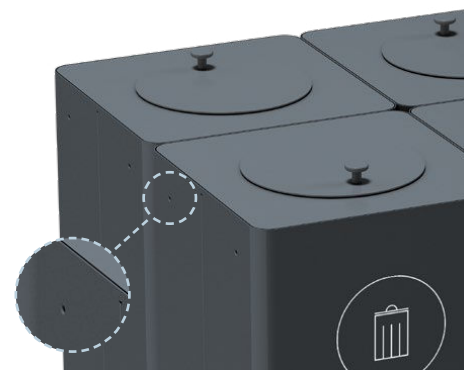

KLOSS Small Päckväskor RA131068 och RA131069

**KLOSS** ansluts till varandra med hjälp av anslutningshål på varje stomme.

**M1** - 12 st anslutningshål

**M2** - 8 st anslutningshål

**M3** - 4 st anslutningshål

**OBS!** Anslutningshålen finns med på alla våra stommar och kommer att synas beroende på vilken uppsättning du har.

**Stomme/Topp/Väggfäste/Knopp/Ställben:** Pulverlackerad stålplåt.

**Lock:** Pulverlackad stålplåt och kompaktaminat.