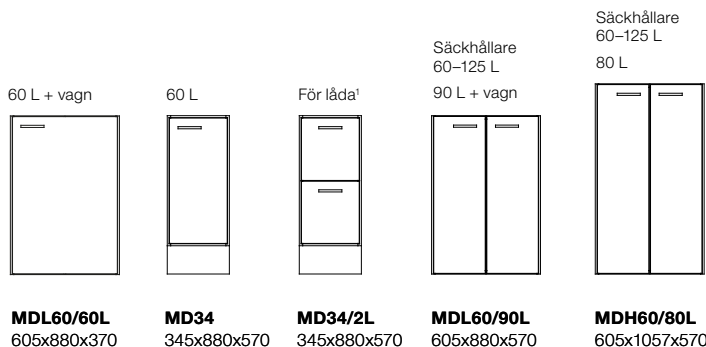

Mått: Bredd x Höjd x Djup.

Stomme: 19 mm. **Fronter:** 16 mm. **Sockelfronter:** 75 mm. **Sockelhöjd:** 157 mm.

NCS avser produkt lackad i en valfri NCS-kulör.

CombiLine

Miljödisk

Miljödiskar bestående av flera moduler som lätt kombineras för att täcka hela företagets avfallshantering. Vi erbjuder allt från mindre miljödiskar med små returkärl placerade i lådor, till en större miljöstation med 240 L kärll.

Alla lådor har 100 % utdrag. Returkärl kan även beställas separat i storlekarna 10–240 L. Miljödiskar utan sockel är alltid utrustade med en bottenplatta med uppkörningsramp i rostfri plåt.

CombiLine Miljödisk

Höjd 880 mm, Djup 370 mm

Benämning	Vit	NCS	Bok	Björk	Ek
MDL60/60L	821418	829418L	823418	825418	827418

Höjd 880/1057 mm, Djup 570 mm

Benämning	Vit	NCS	Bok	Björk	Ek
MD34	821416	829416L	823416	825416	827416
MD34/2L	821425	829425L	823425	825425	827425
MDL60/90L	821417	829417L	823417	825417	827417
MDH60/80L	821422	829422L	823422	825422	827422

Höjd 1151 mm, Djup 570 mm

Benämning	Vit	NCS	Bok	Björk	Ek
MDS34/1L	821430	829430L	823430	825430	827430
MDS34/3L	821429	829429L	823429	825429	827429
MDS34	821431	829431L	823431	825431	827431
MD60	821428	829428L	823428	825428	827428
MDS60/1L	821433	829433L	823433	825433	827433
MDS60/3L	821434	829434L	823434	825434	827434

Höjd 1151 mm, Djup 790 mm

Benämning	Vit	NCS	Bok	Björk	Ek
MD70	821427	829427L	823427	825427	827427

Höjd 1151 mm, Djup 725 mm

Benämning	Vit	NCS	Bok	Björk	Ek
MD34/1L	821421	829421L	823421	825421	827421
MD34/3L	821423	829423L	823423	825423	827423
MD34/W	821432	829432L	823432	825432	827432
MD65	821424	829424L	823424	825424	827424

240 L

Lådor med 100 % utdrag har en max lastvikt på 35 kg.

Beställ bänkskivor, håltagning, returkärl, miljösymboler och lock till din miljödisk. Till lådorna finns returkärl i flera olika storlekar, anpassade för olika fraktioner. Se sidan 95.

* Pris enligt offert. Kontakta TreCe för mer information.

1) För låda, kombinera valfritt: 3 x 10 L/låda, 1 x 10 L + 1 x 19 L/låda, 1 x 25 L returbag

2) För låda, kombinera valfritt: 2 x 10 L + 2 x 19 liter, 2 x 25 L returbag 1 x 47 L