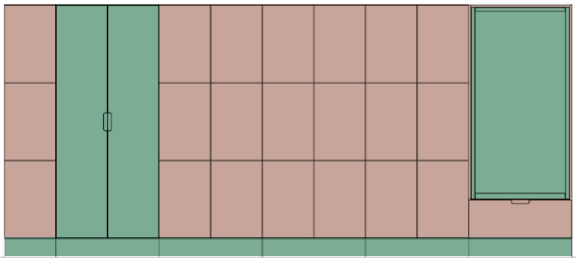

Mått: Bredd x Höjd (inkl. sockel). x Djup. **Stomme, fronter:** 16 mm. **Sockelhöjd:** 143 mm. Samtliga dörrar är högerhängda som standard.

Space exempel på kombinationer