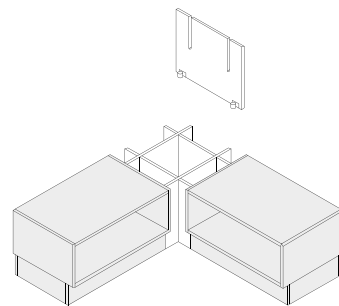

Benämning	Mått	Vit	NCS	Ek	Ask
Space hörnmodul 441, D487	441x530	201101	201102	211101	221101

Vit: Vit direktlaminat | **NCS:** Lackad MDF, valfri NCS
Ek: Eklaminat | **Ask:** Askaminat
Livar med socklar.
Dynor och tyg tillkommer, kontakta TreCe.