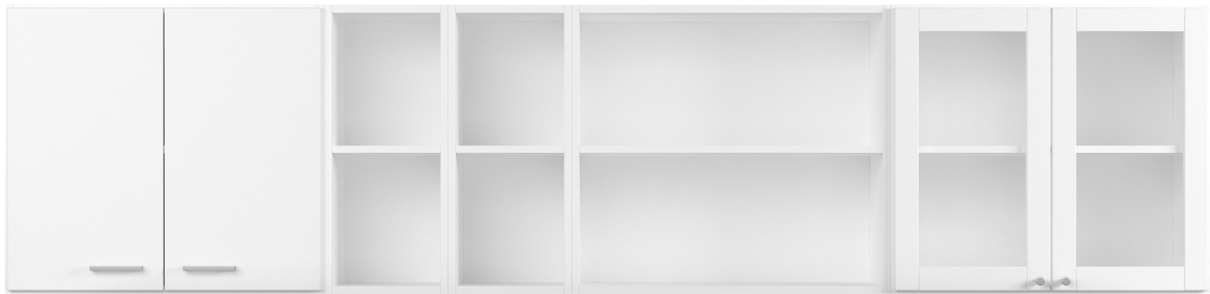

CombiLine

Vägghylla/Skåp

Design | **TreCe**

Väggmonterade hyllor och skåp fungerar som utrymmesbesparande alternativ eller komplement till våra golvstående moduler.

Öppna moduler kompletteras enkelt med dörrar, avdelare eller posthyllor. Upphångningslist ingår till alla väggmoduler. Stommar och fronter finns i standard vitt eller lackerat i valfri NCS-kulör. Vi kan självklart även tillverka i olika material på förfrågan.

Denna serie kan kundanpassas.

Mer info →