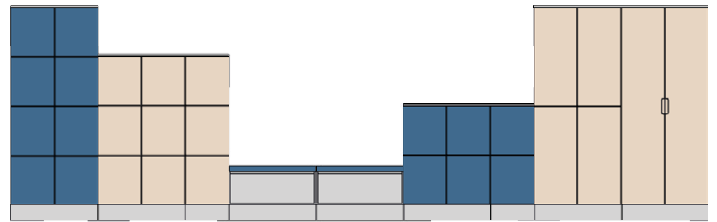

Mått: Bredd x Höjd (inkl. sockel). x Djup. **Stomme, fronter:** 16 mm. **Sockelhöjd:** 143 mm. Samtliga dörrar är högerhängda som standard.

Space exempel på kombinationer