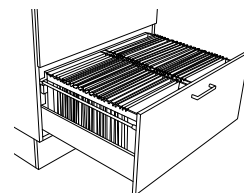

Mapplåda, Djup 570 mm, 100 % utdrag max 65 kg

Benämning	Vit	NCS	Bok	Björk	Ek
Mapplåda ML60/570, 1xA4, 100%	831727	839727L	833727	835727	837727
Mapplåda ML80/570, 2xA4	831729	839729L	833729	835729	837729
Mapplåda Folio MLF60/570, 100%	831827	839827L	833827	835827	837827