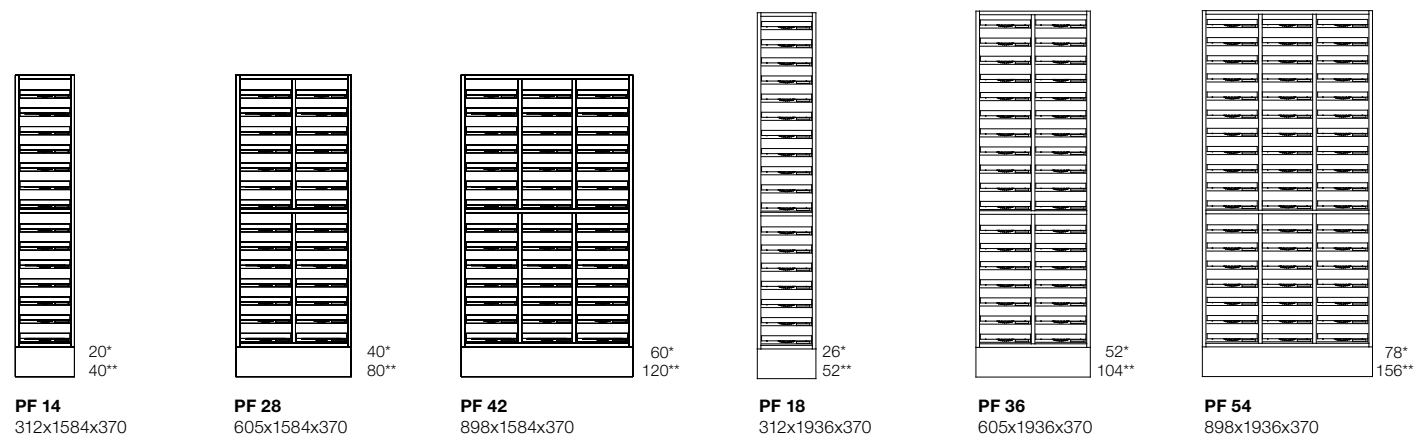

CombiLine Postsortering Golv Posthyllor i plexi

* Antal hyllor vid montering c/c 64 mm.
** Antal hyllor vid montering c/c 32 mm.

Höjd 1584 mm, Djup 370 mm

Benämning	Vit	NCS	Bok	Björk	Ek
PF14	851412	859412L	853412	855412	857412
PF28	851422	859422L	853422	855422	857422
PF42	851432	859432L	853432	855432	857432

Höjd 1936 mm, Djup 370 mm

Benämning	Vit	NCS	Bok	Björk	Ek
PF18	851411	859411L	853411	855411	857411
PF36	851421	859421L	853421	855421	857421
PF54	851431	859431L	853431	855431	857431