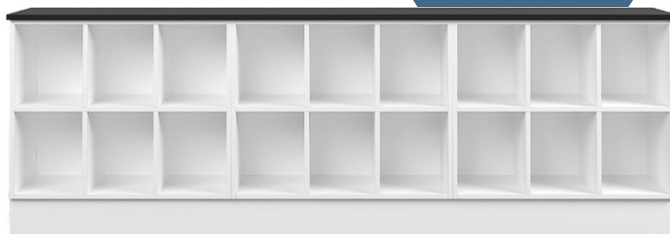

Mått: Bredd x Höjd (inkl. sockel) x Djup. **Stomme:** 19 mm. **Sockelhöjd:** 157 mm.
Upphångningslist ingår i alla väggmoduler.
NCS avser produkt lackad i en valfri NCS-kulör.

CombiLine

Kombihylla

Kombihyllan, en anpassningsbar förvaringsmöbel. Bygg fritt från golv till tak. Utnyttja väggytan med en väggmonterad kombihylla och skapa en unik modul genom att fritt kombinera tillsammans med valfria tillbehör. Kombihyllan finns i standard vitt eller lackerad i valfri NCS kulör. Komplettera gärna de lägre modulerna med en bänkskiva. Tillbehör som bensats, hjulsats och dörrar hittar du på sidorna 100–102. Bänkskivor till de lägre modulerna hittar du på sidan 98.

Kontakta TreCe om toppskiva önskas i annat material.

Lägg gärna till en bänkskiva på låga moduler för ett mer enhetligt utseende.

CombiLine Kombihylla, Vägg

Höjd 723 mm, Djup 370 mm

Benämning	Vit	NCS	Bok	Björk	Ek
KBV30/2	831615	839615L	833615	835615	837615
KBV60/2	831625	839625L	833625	835625	837625
KBV90/2	831635	839635L	833635	835635	837635

Höjd 1075 mm, Djup 370 mm

Benämning	Vit	NCS	Bok	Björk	Ek
KBV30/3	831616	839616L	833616	835616	837616
KBV60/3	831626	839626L	833626	835626	837626
KBV90/3	831636	839636L	833636	835636	837636

CombiLine Kombihylla, Golv

Höjd 880 mm, Djup 370 mm

Benämning	Vit	NCS	Bok	Björk	Ek
KBH30/2	831611	839611L	833611	835611	837611
KBH60/2	831621	839621L	833621	835621	837621
KBH90/2	831631	839631L	833631	835631	837631

Höjd 1232 mm, Djup 370 mm

Benämning	Vit	NCS	Bok	Björk	Ek
KBH30/3	831612	839612L	833612	835612	837612
KBH60/3	831622	839622L	833622	835622	837622
KBH90/3	831632	839632L	833632	835632	837632