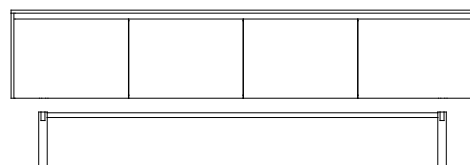

Soft 4x60 + Benstativ 4

Soft benstativ, vitpigmenterad massiv ask

Name	Size	Art no.
Soft leg stand 2 solid ash	942x300x376	505002
Soft leg stand 3 solid ash	1547x300x376	505003
Soft leg stand 4 solid ash	2152x300x376	505004