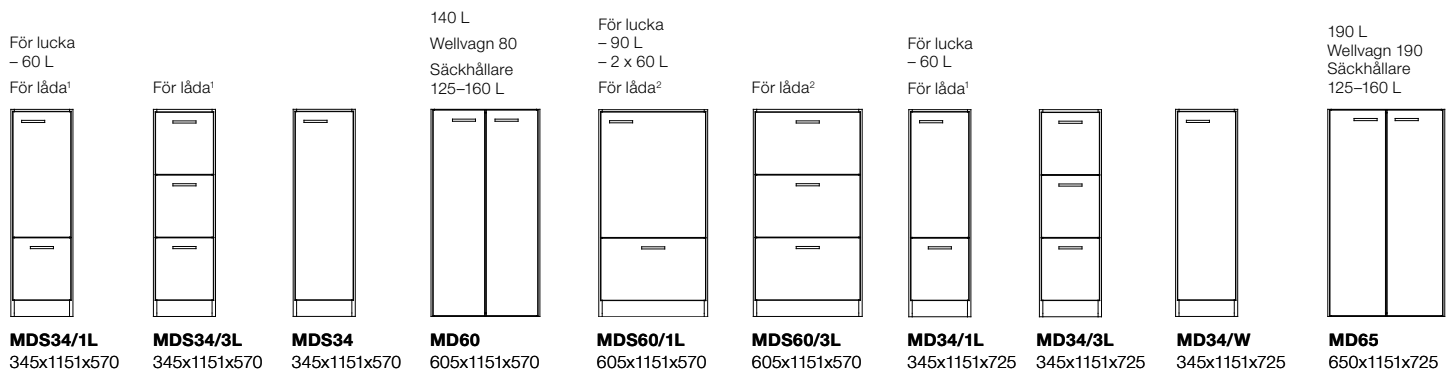

Mått: Bredd x Höjd x Djup.

Stomme: 19 mm. **Fronter:** 16 mm. **Sockelfronter:** 75 mm. **Sockelhöjd:** 157 mm.

NCS avser produkt lackad i en valfri NCS-kulör.

CombiLine

Miljödisk

Miljödiskar bestående av flera moduler som lätt kombineras för att täcka hela företagets avfallshantering. Vi erbjuder allt från mindre miljödiskar med små returkärl placerade i lådor, till en större miljöstation med 240 L kärll.

Alla lådor har 100 % utdrag. Returkärl kan även beställas separat i storlekarna 10–240 L. Miljödiskar utan sockel är alltid utrustade med en bottenplatta med uppkörningsramp i rostfri plåt.

CombiLine Miljödisk

Höjd 880 mm, Djup 370 mm

Benämning	Vit	NCS	Bok	Björk	Ek
MDL60/60L	821418	829418L	823418	825418	827418

Höjd 880/1057 mm, Djup 570 mm

Benämning	Vit	NCS	Bok	Björk	Ek
MD34	821416	829416L	823416	825416	827416
MD34/2L	821425	829425L	823425	825425	827425
MDL60/90L	821417	829417L	823417	825417	827417
MDH60/80L	821422	829422L	823422	825422	827422

Höjd 1151 mm, Djup 570 mm

Benämning	Vit	NCS	Bok	Björk	Ek
MDS34/1L	821430	829430L	823430	825430	827430
MDS34/3L	821429	829429L	823429	825429	827429
MDS34	821431	829431L	823431	825431	827431
MD60	821428	829428L	823428	825428	827428
MDS60/1L	821433	829433L	823433	825433	827433
MDS60/3L	821434	829434L	823434	825434	827434

Höjd 1151 mm, Djup 790 mm

Benämning	Vit	NCS	Bok	Björk	Ek
MD70	821427	829427L	823427	825427	827427

Höjd 1151 mm, Djup 725 mm

Benämning	Vit	NCS	Bok	Björk	Ek
MD34/1L	821421	829421L	823421	825421	827421
MD34/3L	821423	829423L	823423	825423	827423
MD34/W	821432	829432L	823432	825432	827432
MD65	821424	829424L	823424	825424	827424

240 L

Lådor med 100 % utdrag har en max lastvikt på 35 kg.

Beställ bänkskivor, håltagning, returkärl, miljösymboler och lock till din miljödisk. Till lådorna finns returkärl i flera olika storlekar, anpassade för olika fraktioner. Se sidan 95.

* Pris enligt offert. Kontakta TreCe för mer information.

1) För låda, kombinera valfritt: 3 x 10 L/låda, 1 x 10 L + 1 x 19 L/låda, 1 x 25 L returbag

2) För låda, kombinera valfritt: 2 x 10 L + 2 x 19 liter, 2 x 25 L returbag 1 x 47 L