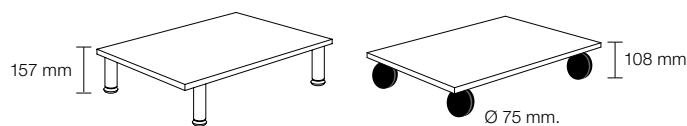

Rostfria justerbara ben. Önskar du andra ben/hjul kontakta TreCe.

Lastkapacitet per hjul: 100 kg
Material: svarta hjul med gummiyta
Två av hjulen har broms.

Hjulsats, tillägg, Höjd 108 mm, Djup 570 mm (Inkl. bottenplatta)

Benämning	Vit	NCS	Bok	Björk	Ek
30/570	841921	879921L	843921	845921	877921
60/570	841922	879922L	843922	845922	877922
80/570	841926	879926L	843926	845926	877926
90/570	841923	879923L	843923	845923	877923

Önskar du andra hjul, kontakta TreCe.