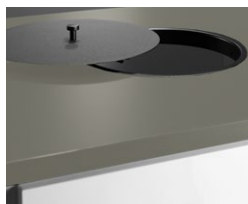

Lock med knapp till rund håltagning med insats i stål

Benämning	Mått	Kulör	Art nr
Lock	Ø 250	Vit	820957
Lock	Ø 250	Svart	820959

Lock med knapp till rund
håltagning med insats i stål.

Håltagning och lock integrerad/nedfäld i bänkskiva

Benämning	Mått	Kulör	Art nr
Håltagning rund	Ø 250	Rostfritt	820980
Lock håltagning kompaktlaminat	Ø 250	Vitt (F1040)	820985
Lock håltagning kompaktlaminat	Ø 250	Antracit (F2297)	820986

* Pris enligt offert. Kontakta TreCe för mer information.