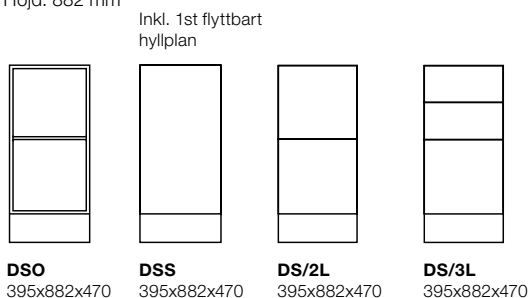

Mått: Bredd x Höjd (inkl. sockel). x Djup. **Stomme, fronter:** 16 mm. **Sockelhöjd:** 143 mm.
Samtliga dörrar är högerhängda som standard.

Space diskar och miljödiskar

Space förvaringsserie har diskar och miljösorteringsenheter i arbetshöjd, höjd 882 mm. Stommar i singel- och dubbelmoduler kan fritt kombineras med hyllplan, mellanväggar, dörrar och lådor i flera varianter.

Välj fritt bland någon av de färdiga modulerna eller sätt ihop din egen variant. Passande säckhållare finns som tillbehör. Håltagning går även att få i toppskiva mot tillägg. Färdiga moduler med inkast i front har en utdragbar säckhållare innanför dörren, rekommenderad sopsäck 85-125 L. Fronterna är heltäckande med push open beslag. Gäller ej dörrar med inkast.

Färdiga moduler

Stomme, sockel, rygg tj 16 mm: I vit direktlaminat, med 0,8 mm rak ABS-kantlist
Fronter, tj 16 mm, lackad MDF:

Vit/Vit = Stomme i vit laminat med fronter lackerade i NCS S 0500-N, vit
Vit/NCS = Stomme i vit laminat med fronter lackerade i valfri NCS kulör.

Sockelhöjd: 143 mm

Innermått låda H182: B325 x H127 x D420 mm

Innermått låda H366: B325 x H311 x D420 mm.

Space Diskar har lådor med höga sidor, 100% utdrag, max lastvikt 35 kg med push open beslag

Space diskar färdiga moduler

Höjd: 882 mm

Space disk singel	Mått	Vit
Space disk singel DSO	395x882x470	200104

Space disk singel	Mått	Vit/Vit	Vit/NCS
Space disk singel DSS	395x882x470	200105	200106
Space disk singel DS/2L	395x882x470	200107	200108
Space disk singel DS/3L	395x882x470	200109	200110