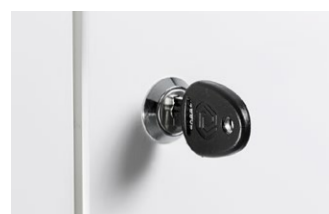

\*Kontakta TreCe för nätverksbaserade lås samt lås enligt ovan.

Stuff korbbox och hylla håller ordning på mindre föremål.

Spiegel

Hänglåsbeslag, exklusive hänglås.

Skåplås, inklusive 2 st. nycklar ingår.

RFID-lås, EM eller Mifare.