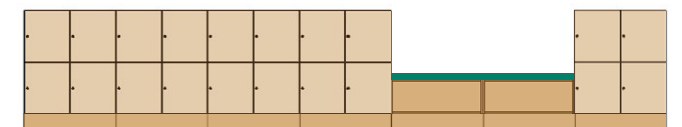

Mått: Bredd x Höjd (inkl. sockel). x Djup. **Stomme, fronter:** 16 mm. **Sockelhöjd:** 143 mm. Samtliga dörrar är högerhängda som standard.

Space exempel på kombinationer