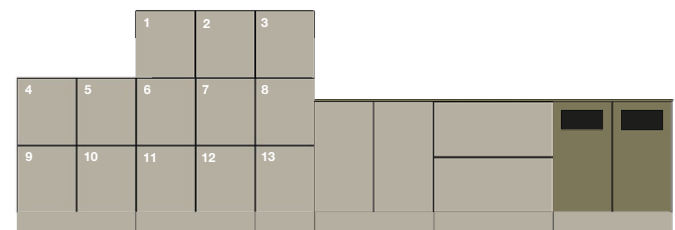

Mått: Bredd x Höjd (inkl. sockel). x Djup. **Stomme, fronter:** 16 mm. **Sockelhöjd:** 143 mm. Samtliga dörrar är högerhängda som standard. NCS avser produkt lackad i en valfri NCS-kulör.

Space exempel på kombinationer