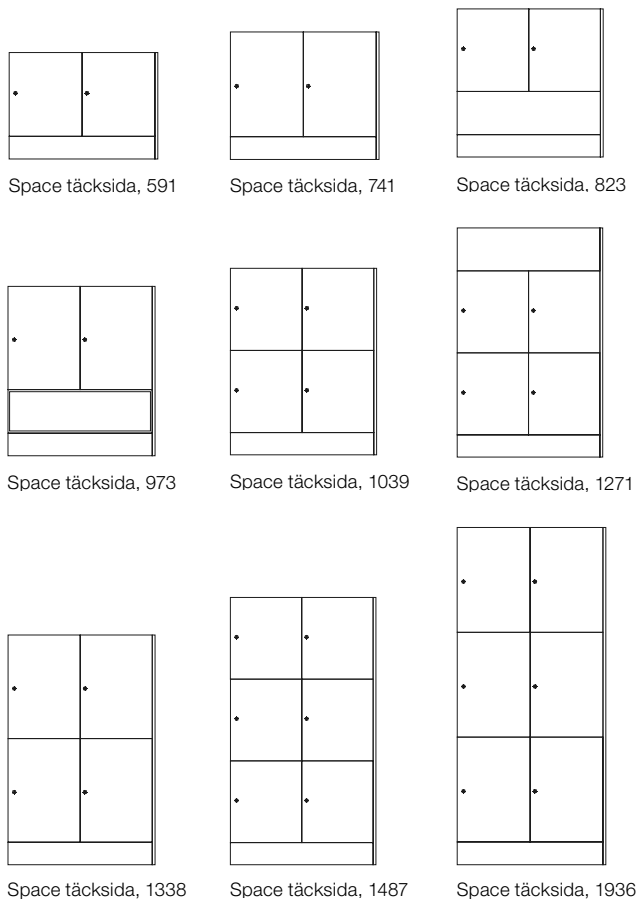

Mått: Bredd x Höjd (inkl. sockel). x Djup. **Stomme, fronter:** 16 mm. **Sockelhöjd:** 143 mm.
Samtliga dörrar är högerhängda som standard.

Täcksidor, tj 16mm

Benämning	Mått	NCS	Ek	Ask
<i>Vid placering mot vägg</i>				
Space täcksida enkel, 591	490x591	206033	216033	226033
Space täcksida enkel, 741	490x741	206037	216037	226037
Space täcksida enkel, 823	490x823	206035	216035	226035
Space täcksida enkel, 973	490x970	206039	216039	226039
Space täcksida enkel, 1039	490x1039	206021	216021	226021
Space täcksida enkel, 1271	490x1271	206041	216041	226041
Space täcksida enkel, 1338	490x1338	206031	216031	226031
Space täcksida enkel, 1487	490x1487	206022	216022	226022
Space täcksida enkel, 1936	490x1936	206023	216023	226023
<i>Vid placering rygg mot rygg</i>				
Space täcksida dubbel, 591	980x591	206034	216034	226034
Space täcksida dubbel, 741	980x741	206038	216038	226038
Space täcksida dubbel, 823	980x823	206036	216036	226036
Space täcksida dubbel, 973	980x973	206040	216040	226040
Space täcksida dubbel, 1039	980x1039	206521	216521	226521
Space täcksida dubbel, 1271	980x1241	206042	216042	226042
Space täcksida dubbel, 1338	980x1338	206032	216032	226032
Space täcksida dubbel, 1487	980x1487	206522	216522	226522
Space täcksida dubbel, 1936	980x1936	206523	216523	226523

NCS: Lackad MDF, valfri NCS
Ek: Eklaminat | **Ask:** Askaminat