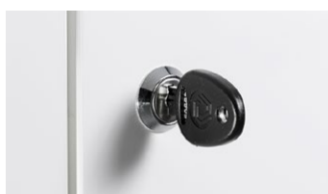

## Huvudnyckel

Benämning	Art nr
Huvudnyckel Skåplås	840913
Huvudnyckel Kodlås (meknisk)	890969
Huvudnyckel Kodlås (digitalt)	831099

Kodlås, mekaniskt, för privat eller publik användning

Skåplås, inklusive 2 st. nycklar ingår.