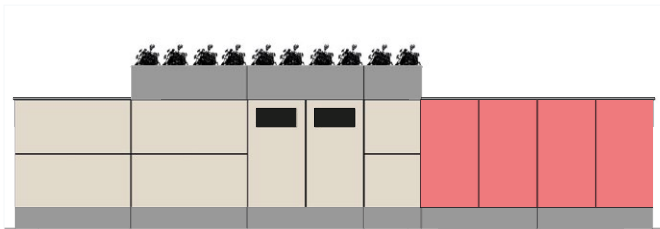

Mått: Bredd x Höjd (inkl. sockel). x Djup. **Stomme, fronter:** 16 mm. **Sockelhöjd:** 143 mm. Samtliga dörrar är högerhängda som standard. NCS avser produkt lackad i en valfri NCS-kulör.

Space exempel på kombinationer