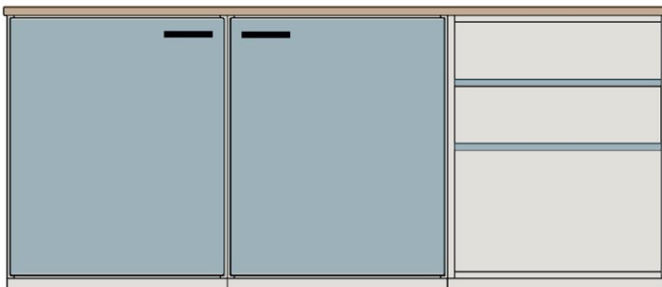

Mått: Bredd x Höjd (inkl. sockel) x Djup. **Stommar:** 19 mm. **Fronter:** 16 mm.

Upphångningslist ingår i alla väggmoduler.

NCS avser produkt lackad i en valfri NCS-kulör.

CombiLine Vägghylla/skåp

VH30/3

312x1075x370

VH60/3

605x1075x370

VH80/3

800x1075x370

VH90/3

898x1075x370

VS30/3

312x1075x370

VS60/3

605x1075x370

VS80/3

800x1075x370

VS90/3

898x1075x370

Höjd 1075 mm, Djup 370 mm

Benämning	Vit	NCS	Bok	Björk	Ek	Benämning	Vit	NCS	Bok	Björk	Ek
VH30/3	831323	839323L	833323	835323	837323	VS30/3	831423	839423L	833423	835423	837423
VH60/3	831315	839315L	833315	835315	837315	VS60/3	831415	839415L	833415	835415	837415
VH80/3	831333	839333L	833333	835333	837333	VS80/3	831434	839434L	833434	835434	837434
VH90/3	831316	839316L	833316	835316	837316	VS90/3	831417	839417L	833417	835417	837417

* Pris enligt offert. Kontakta TreCe för mer information.