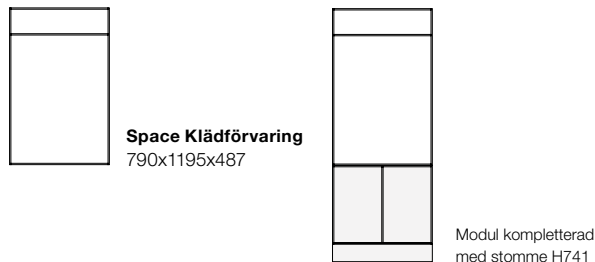

Klädförvaring, utan sockel, djup 487

Stomme utan hål i gavlar, klädstång ingår.

Benämning	Mått	NCS	Ek	Ask
Space Klädförvaing 1195, D487	790x1195x487	204081	214081	224081

NCS: Lackad MDF, valfri NCS | **Ek:** Eklaminat | **Ask:** Askaminat
Livar med fronter.