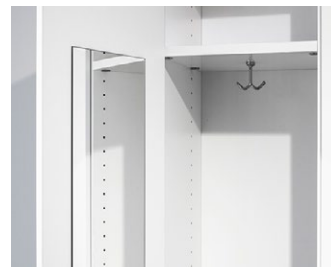

Spegel

Stuff korkbox och hylla håller ordning på mindre föremål.

**Mått:** Bredd x Höjd (inkl. sockel). x Djup. **Stomme, fronter:** 16 mm. **Sockelhöjd:** 143 mm.  
Samtliga dörrar är högerhängda som standard.