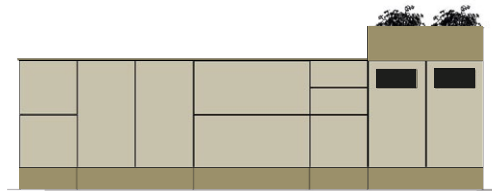

Mått: Bredd x Höjd (inkl. sockel). x Djup. **Stomme, fronter:** 16 mm. **Sockelhöjd:** 143 mm. Samtliga dörrar är högerhängda som standard. NCS avser produkt lackad i en valfri NCS-kulör.

Space exempel på kombinationer