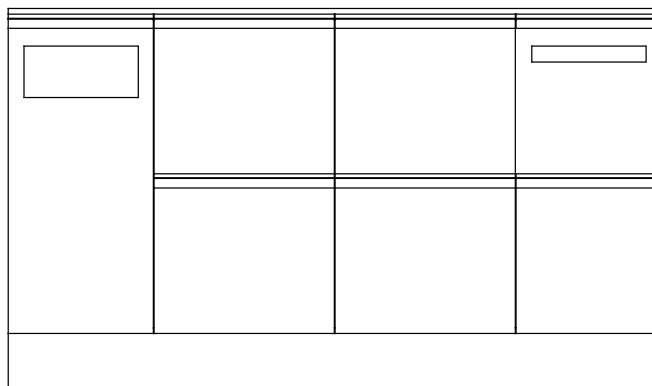

Tillbehör

Benämning		Art nr
Mail hängmapp	25 st, Esselte, format foolscap.	751090