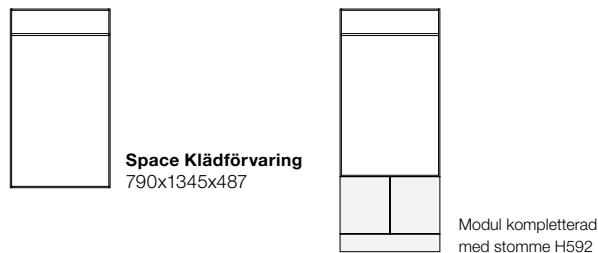

Klädförvaring, utan sockel, djup 487

Stomme utan hål i gavlar, klädstång ingår.

Benämning	Mått	NCS	Ek	Ask
Space Klädförvaing 1345, D487	790x1345x487	204080	214080	224080

NCS: Lackad MDF, valfri NCS | **Ek:** Eklaminat | **Ask:** Askaminat
Livar med fronter.