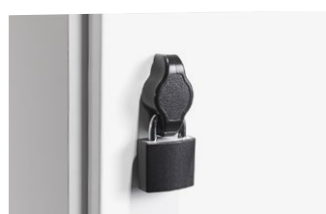

\*Kontakta TreCe för nätverksbaserade lås samt lås enligt ovan.

Stuff korbbox och hylla håller ordning på mindre föremål.

Spiegel

Hänglåsbeslag, exklusive hänglås.

Skåplås, inklusive 2 st. nycklar ingår.

RFID-lås, EM eller Mifare.