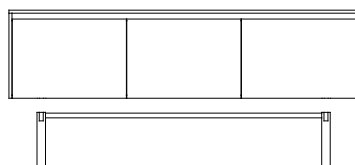

Soft 3x60 + Benstativ 3