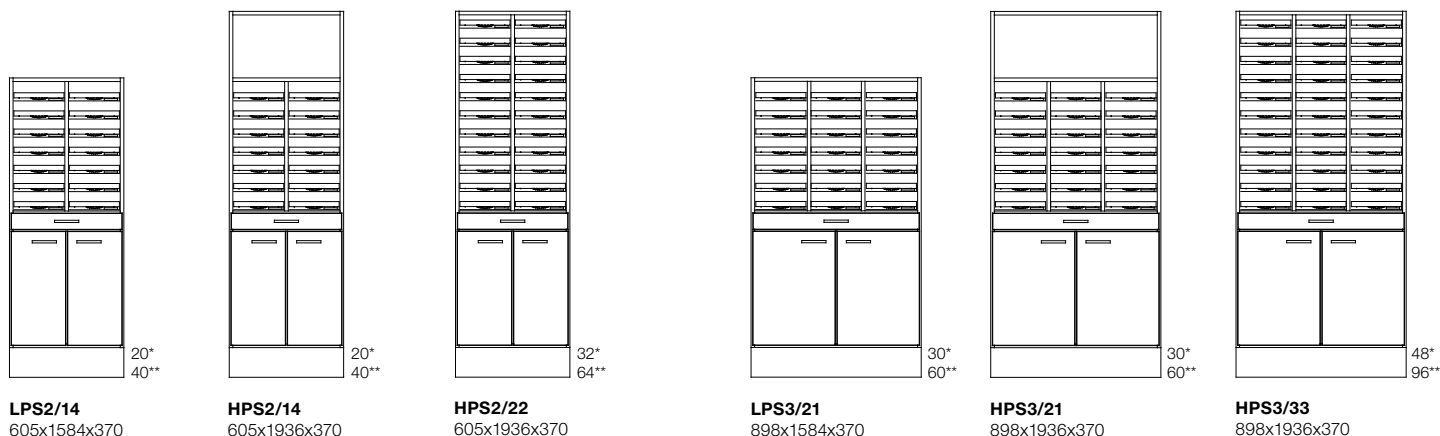

Mått: Bredd x Höjd (inkl. sockel) x Djup. **Stomme:** 19 mm. **Fronter:** 16 mm. **Sockelhöjd:** 157 mm.

Posthyllor i plexi är monterade c/c 96 mm som standard.

NCS avser produkt lackad i en valfri NCS-kulör.

CombiLine Postsortering Golv Posthyllor i plexi

* Antal hyllor vid montering c/c 64 mm.
** Antal hyllor vid montering c/c 32 mm.

Höjd 1584 mm, Djup 370 mm

Benämning	Vit	NCS	Bok	Björk	Ek
LPS2/14	851224	859224L	853224	855224	857224

Höjd 1936 mm, Djup 370 mm

Benämning	Vit	NCS	Bok	Björk	Ek
HPS2/14	851214	859214L	853214	855214	857214
HPS2/22	851216	859216L	853216	855216	857216

Postsortering golv kan fås med genomräkning upptill i skåpen.
Kontakta TreCe för mer information.

Höjd 1584 mm, Djup 370 mm

Benämning	Vit	NCS	Bok	Björk	Ek
LPS3/21	851324	859324L	853324	855324	857324

Höjd 1936 mm, Djup 370 mm

Benämning	Vit	NCS	Bok	Björk	Ek
HPS3/21	851314	859314L	853314	855314	857314
HPS3/33	851316	859316L	853316	855316	857316

*Pris enligt offert. Kontakta TreCe för mer information.