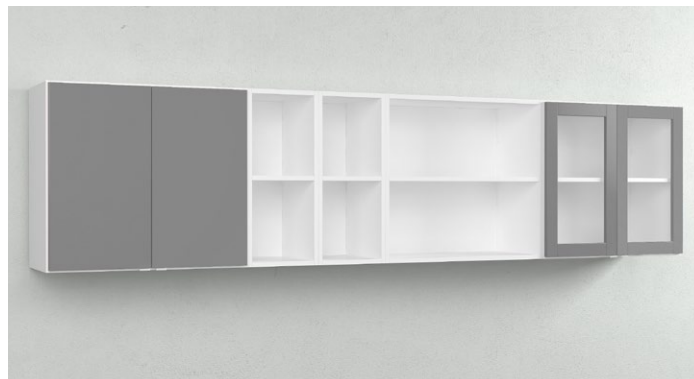

Mått: Bredd x Höjd x Djup. **Stomme:** 19 mm. **Fronter:** 16 mm.
Upphångningslist ingår i alla väggmoduler.
NCS avser produkt lackad i en valfri NCS-kulör.

CombiLine

Vägghylla/skåp

Öppna moduler kompletteras enkelt med dörrar, avdelare eller posthyllor. Finns i standard vitt eller lackerat i valfri NCS kulör. Upphångningslist ingår till alla väggmoduler.

Standardhöjder: 371 mm, 723 mm och 1075 mm. Moduler i bredd 605 mm kan även fås med enkeldörr, kontakta TreCe för artikelnummer.

OBS! Notera på din beställning om handtagen ska placeras nedtill eller upptill på skåpen.

CombiLine Vägghylla/skåp

Höjd 371 mm, Djup 370 mm

Benämning	Vit	NCS	Bok	Björk	Ek
VH30/1	831322	839322L	833322	835322	837322
VH60/1	831313	839313L	833313	835313	837313
VH80/1	831331	839331L	833331	835331	837331
VH90/1	831314	839314L	833314	835314	837314

Benämning	Vit	NCS	Bok	Björk	Ek
VS30/1	831422	839422L	833422	835422	837422
VS60/1	831413	839413L	833413	835413	837413
VS80/1	831433	839433L	833433	835433	837433

Höjd 723 mm, Djup 370 mm

Benämning	Vit	NCS	Bok	Björk	Ek
VH30/2	831321	839321L	833321	835321	837321
VH60/2	831311	839311L	833311	835311	837311
VH80/2	831332	839332L	833332	835332	837332
VH90/2	831312	839312L	833312	835312	837312

Benämning	Vit	NCS	Bok	Björk	Ek
VS30/2	831421	839421L	833421	835421	837421
VS60/2	831411	839411L	833411	835411	837411
VS80/2	831432	839432L	833432	835432	837432
VS90/2	831412	839412L	833412	835412	837412

* Pris enligt offert. Kontakta TreCe för mer information.