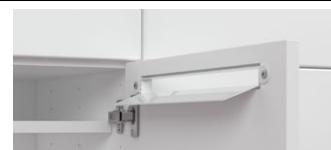

Mått: Bredd x Höjd (inkl. sockel). x Djup. **Stomme, fronter:** 16 mm. **Sockelhöjd:** 143 mm.
Samtliga dörrar är högerhängda som standard.

Dörrar och lås

NCS: Lackad MDF, valfri NCS

Ek: Eklaminat | **Ask:** Askaminat

Skåplås: Inkl. 2 nycklar (övriga lås se, sida 8)

* RFID-lås tillkommer, beställs separat. Kontakta TreCe.

** Hänglås ingår inte.

Numrering på dörrar, se sid 5

Invändiga mått/dörr

Space dörr H446:

Singel = B363 x H424 x D454 mm

Dubbel = B371 x H424 x D454 mm

Space dörr H595:

Singel = B363 x H573 x D454 mm

Dubbel = B371 x H573 x D454 mm

Space dörr H894:

Singel = B363 x H864 x D454 mm

Dubbel = B371 x H864 x D454 mm

Postinkast pulverlackerad, RAL 9016 vit. Kan lackeras i valfri RAL-kulör, mot tillägg. Inkast: B:270 x H:125 mm.

Dörrar

Benämning	Mått	NCS	Ek	Ask	
Space dörr 446, skåplås	393x446x16	202121	212121	222121	
Space dörr 446, RFID exkl. lås*	393x446x16	202122	212122	222122	
Space dörr 446, skåplås+post	393x446x16	202123	212223	222123	
Space dörr 446, hänglåsbeslag**	393x446x16	202124	212224	222124	
Space dörr 446, RFID exkl. lås+post	393x446x16	202125	212225	222125	
Space dörr 446, push open	393x446x16	202126	212226	222126	

Space dörr 595, skåplås	393x595x16	202141	212141	222141	
Space dörr 595, RFID exkl. lås*	393x595x16	202142	212142	222142	
Space dörr 595, skåplås+post	393x595x16	202143	212143	222143	
Space dörr 595, hänglåsbeslag**	393x595x16	202144	212144	222144	
Space dörr 595, RFID exkl. lås+post	393x595x16	202145	212145	222145	
Space dörr 595, push open	393x595x16	202146	212146	222146	

Space dörr 894, skåplås	393x894x16	203121	213121	223121	
Space dörr 894, RFID exkl. lås*	393x894x16	203122	213122	223122	
Space dörr 894, skåplås+post	393x894x16	203123	213123	223123	
Space dörr 894, hänglåsbeslag**	393x894x16	203124	213124	223124	
Space dörr 894, RFID exkl. lås+post	393x894x16	203125	213125	223125	
Space dörr 894, push open	393x894x16	203126	213126	223126	
Space dörr 894, med inkast	392x894x16	203129	213129	223129	

Space dörr 1342, skåplås	393x1342x16	204061	214061	224061	
Space dörr 1342, RFID exkl. lås*	393x1342x16	204062	214062	224062	
Space dörr 1342, skåplås+post	393x1342x16	204063	214063	224063	
Space dörr 1342, hänglåsbeslag**	393x1342x16	204064	214064	224064	
Space dörr 1342, RFID exkl. lås+post	393x1342x16	204065	214065	224065	
Space dörr 1342, push open	393x1342x16	204066	214066	224066	

Space dörr 1790, skåplås	393x1790x16	204051	214051	224051	
Space dörr 1790, RFID exkl. lås*	393x1790x16	204052	214052	224052	
Space dörr 1790, hänglåsbeslag**	393x1790x16	204054	214054	224054	
Space dörr 1790, push open	393x1790x16	204056	214056	224056	

Låda

Benämning	Mått	NCS	Ek	Ask
Space låda 446, RFID* 100% utdrag, 35 kg, reling med hög sida	392x446x450	208060	218060	228060
Space låda 446, RFID* 100% utdrag, 35 kg, reling med låg sida	392x446x450	208061	218061	228061

Önskar du en annan typ av låsning, kontakta TreCe