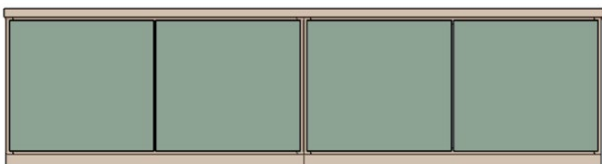

Mått: Bredd x Höjd (inkl. sockel) x Djup. **Stommar:** 19 mm. **Fronter:** 16 mm.

Upphångningslist ingår i alla väggmoduler.

NCS avser produkt lackad i en valfri NCS-kulör.

CombiLine Vägghylla/skåp

VH30/3

312x1075x370

VH60/3

605x1075x370

VH80/3

800x1075x370

VH90/3

898x1075x370

VS30/3

312x1075x370

VS60/3

605x1075x370

VS80/3

800x1075x370

VS90/3

898x1075x370

Höjd 1075 mm, Djup 370 mm

Benämning	Vit	NCS	Bok	Björk	Ek	Benämning	Vit	NCS	Bok	Björk	Ek
VH30/3	831323	839323L	833323	835323	837323	VS30/3	831423	839423L	833423	835423	837423
VH60/3	831315	839315L	833315	835315	837315	VS60/3	831415	839415L	833415	835415	837415
VH80/3	831333	839333L	833333	835333	837333	VS80/3	831434	839434L	833434	835434	837434
VH90/3	831316	839316L	833316	835316	837316	VS90/3	831417	839417L	833417	835417	837417

* Pris enligt offert. Kontakta TreCe för mer information.