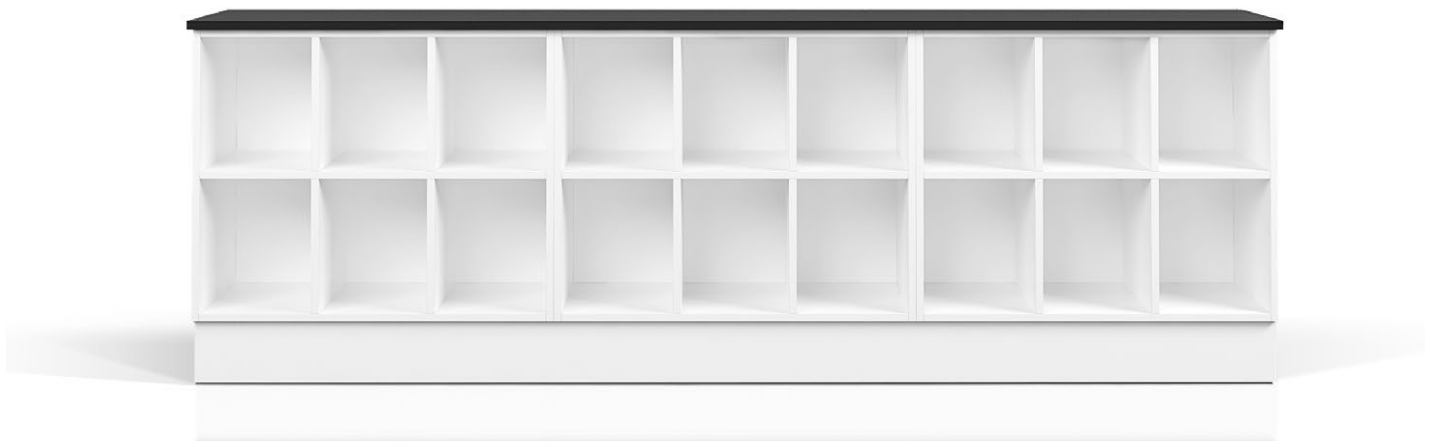

CombiLine

Kombihylla

Design | TreCe

Komplettera gärna de lägre modulerna med en bänkskiva, valfria tillbehör.

Kombihyllan, en anpassningsbar förvaringsmöbel. Bygg fritt från golv till tak. Utnyttja väggytan med en väggmonterad kombihylla och skapa en unik modul genom att fritt kombinera tillsammans med valfria tillbehör. Stommar finns i standard vitt eller lackerat i valfri NCS-kulör. Vi kan självklart även tillverka i olika material på förfrågan.

Denna serie kan kundanpassas.

Mer info →