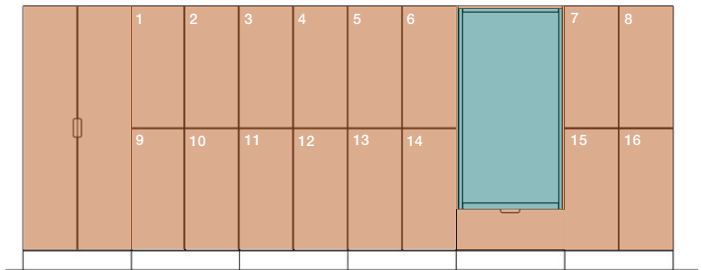

Mått: Bredd x Höjd (inkl. sockel). x Djup. **Stomme, fronter:** 16 mm. **Sockelhöjd:** 143 mm. Samtliga dörrar är högerhängda som standard.

Space exempel på kombinationer