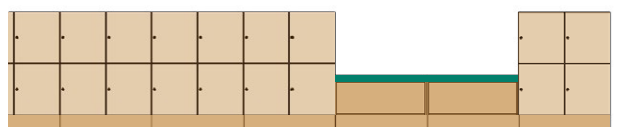

Space exempel på kombinationer

* Pris enligt offert. Kontakta TreCe för mer information.