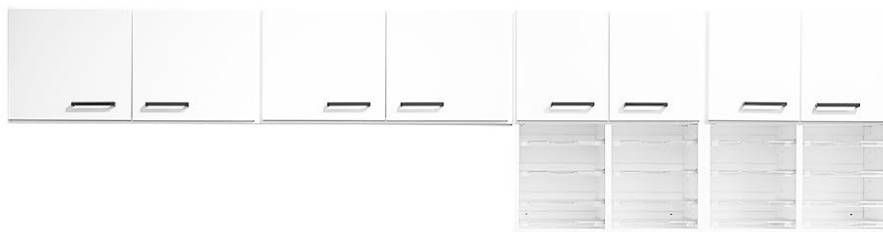

CombiLine

Kopieringsstation

Design | **TreCe**

Färdigkombinerade stationer bestående av väggskåp, diskar och postsortering. Stommar och fronter i standard vitt, bänkskivor i antracit högtryckslaminat.

Mer info →