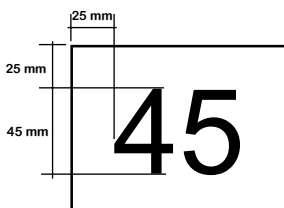

Typsnitt: Arial Regular 188pt

Önskas annat typsnitt eller kulör, kontakta TreCe.

Foliering siffror

3M höghäftande

Benämning	Kulör	Art.nr
Foliering siffror	Svart	810077
Foliering siffror	Vit	810078
Foliering siffror, fabriksmontering		810009

Invändiga mått/dörr

Space dörr H446:

Singel = B363 x H424 x D454 mm

Dubbel = B371 x H424 x D454 mm

Space dörr H894:

Singel = B363 x H864 x D454 mm

Dubbel = B371 x H864 x D454 mm

Space dörr H595:

Singel = B363 x H573 x D454 mm

Dubbel = B371 x H573 x D454 mm