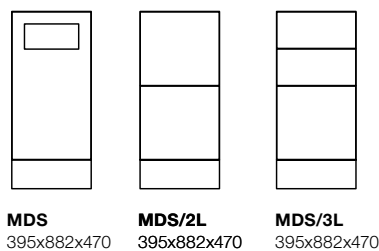

Space miljödiskar färdiga moduler

Höjd: 882 mm | Utdragbar säckhållare ingår till dörr med inkast.

Space Miljödiskar singel	Mått	Vit/Vit	Vit/NCS
Space Miljödisk MDS*	395x882x470	200103	200203
Space Miljödisk MDS/2L	395x882x470	200101	200201
Space Miljödisk MDS/3L	395x882x470	200102	200202