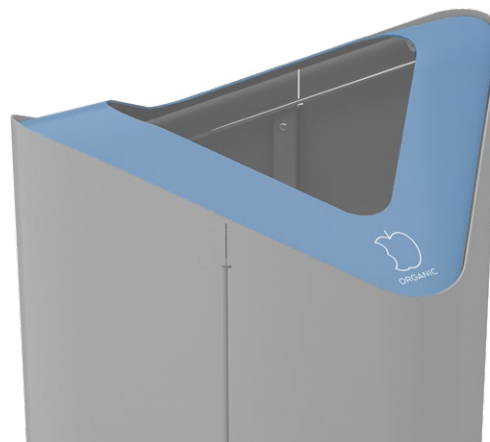

Stomme: Pulverlackad stålplåt 1,5 mm.

Topp/Vipplock: Pulverlackad stålplåt 2 mm.

Innerkärl & Förhöjningsbotten: 100% återvunnen ABS-plast.

Wavy, Topp

B:360 mm, H:360 mm

Kulör	Art nr.
RAL 9010 Vit	36106101
RAL 7032 Varm grå	36106120
RAL 7016 Antracit	36106104
RAL 5023 Brilljantblå	36106121
RAL 1013 Pärlvit	36106122
RAL 6013 Oliv	36106123
RAL 6020 Skogsgrön	36106124
RAL 8014 Choklad	36106125
RAL 1017 Saffran	36106126
RAL 3014 Gammelrosa	36106127
RAL 3005 Vinröd	36106128