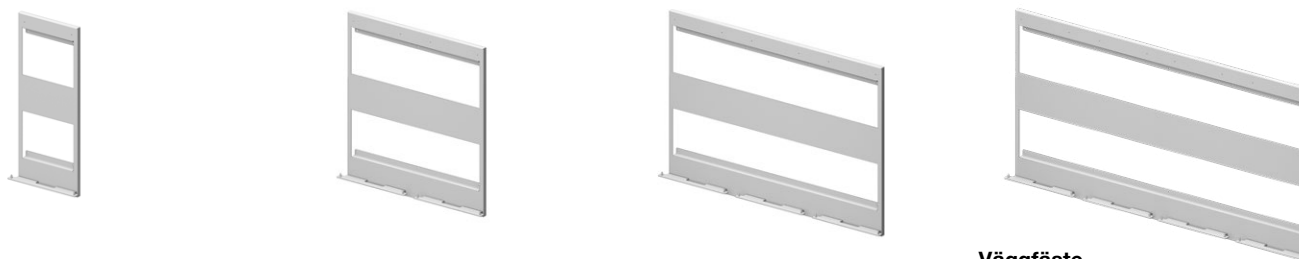

KLOSS Small Vaggfäste Pulverlackerad stålplåt

Väggfäste Small 1 stomme

B:242 mm, H:432 mm, D:28 mm

Kulör	Art nr.
RAL 9010 Vit	32713101
RAL 7032 Varm grå	32713120
RAL 7016 Antracit	32713104
RAL 5023 Brilljantblå	32713121
RAL 1013 Pärlvit	32713122
RAL 6013 Oliv	32713123
RAL 6020 Skogsgrön	32713124
RAL 8014 Choklad	32713125
RAL 1017 Saffran	32713126
RAL 3014 Gammelrosa	32713127
RAL 3005 Vinröd	32713128

Väggfäste Small 2 stommar

B:523 mm, H:432 mm, D:28 mm

Kulör	Art nr.
RAL 9010 Vit	32713201
RAL 7032 Varm grå	32713220
RAL 7016 Antracit	32713204
RAL 5023 Brilljantblå	32713221
RAL 1013 Pärlvit	32713222
RAL 6013 Oliv	32713223
RAL 6020 Skogsgrön	32713224
RAL 8014 Choklad	32713225
RAL 1017 Saffran	32713226
RAL 3014 Gammelrosa	32713227
RAL 3005 Vinröd	32713228

Väggfäste Small 3 stommar

B:803 mm, H:432 mm, D:28 mm

Kulör	Art nr.
RAL 9010 Vit	32713301
RAL 7032 Varm grå	32713320
RAL 7016 Antracit	32713304
RAL 5023 Brilljantblå	32713321
RAL 1013 Pärlvit	32713322
RAL 6013 Oliv	32713323
RAL 6020 Skogsgrön	32713324
RAL 8014 Choklad	32713325
RAL 1017 Saffran	32713326
RAL 3014 Gammelrosa	32713327
RAL 3005 Vinröd	32713328

Väggfäste

Small 4 stommar

B:1083 mm, H:432 mm, D:28 mm

Kulör	Art nr.
RAL 9010 Vit	32713401
RAL 7032 Varm grå	32713420
RAL 7016 Antracit	32713404
RAL 5023 Brilljantblå	32713421
RAL 1013 Pärlvit	32713422
RAL 6013 Oliv	32713423
RAL 6020 Skogsgrön	32713424
RAL 8014 Choklad	32713425
RAL 1017 Saffran	32713426
RAL 3014 Gammelrosa	32713427
RAL 3005 Vinröd	32713428

Valfri RAL-kulör mot tillägg, kontakta TreCe.