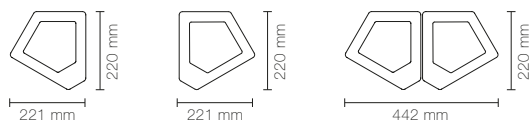

Kite mini med en enskild och duo uppsättning går även att montera på vägg.