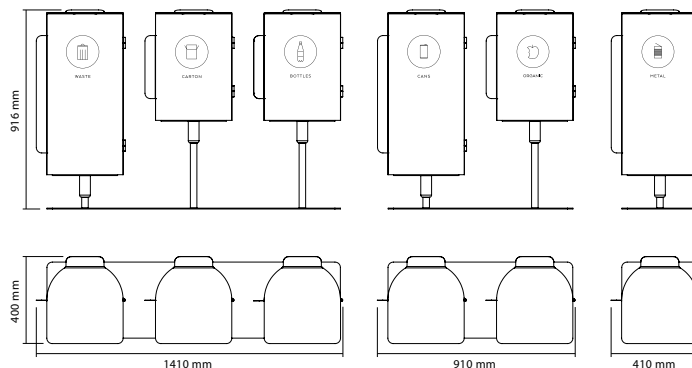

Mått: Bredd x Höjd x Djup. **Stomme:** Pulverlackerad stålplåt **Lock:** Pulverlackerad aluminium.
Skaft, väggfäste och fotplatta: Pulverlackerad stålplåt.

Så här beställer du Birdie:

1.	2.	3.
Välj stomme 500 (43 L) / 750 (63 L): Birdie Golv eller Birdie Vagg Birdie Golv måste beställas med fotplatta 1, 2 eller 3	Välj symbol.	Välj tillbehör: Avfallshylla eller fuktskyddsbotten

Birdie Golv, 500 (43 L) och 750 (63 L), inkl. skaft

Kulör	Birdie 500	Birdie 750
RAL 9010 Vit	33110101	33110201
RAL 7032 Varm grå	33110120	33110220
RAL 7016 Antracit	33110104	33110204
RAL 5023 Brilljantblå	33110121	33110221
RAL 1013 Pärlvit	33110122	33110222
RAL 6013 Oliv	33110123	33110223
RAL 6020 Skogsgrön	33110124	33110224
RAL 8014 Choklad	33110125	33110225
RAL 1017 Saffran	33110126	33110226
RAL 3014 Gammelrosa	33110127	33110227
RAL 3005 Vinröd	33110128	33110228

Valfri RAL-kulör mot tillägg. Kontakta TreCe.

Passande sopsäckar till Birdie:
Birdie 750, 63L: 85-125L
Birdie 500, 43L: 35-70L

Birdie Vagg, 500 (43 L) och 750 (63 L) inkl. väggfäste

Kulör	Birdie 500	Birdie 750
RAL 9010 Vit	33120101	33120201
RAL 7032 Varm grå	33120122	33120220
RAL 7016 Antracit	33120104	33120204
RAL 5023 Brilljantblå	33120121	33120221
RAL 1013 Pärlvit	33120122	33120222
RAL 6013 Oliv	33120123	33120223
RAL 6020 Skogsgrön	33120124	33120224
RAL 8014 Choklad	33120125	33120225
RAL 1017 Saffran	33120126	33120226
RAL 3014 Gammelrosa	33120127	33120227
RAL 3005 Vinröd	33120128	33120228

Valfri RAL-kulör mot tillägg. Kontakta TreCe.