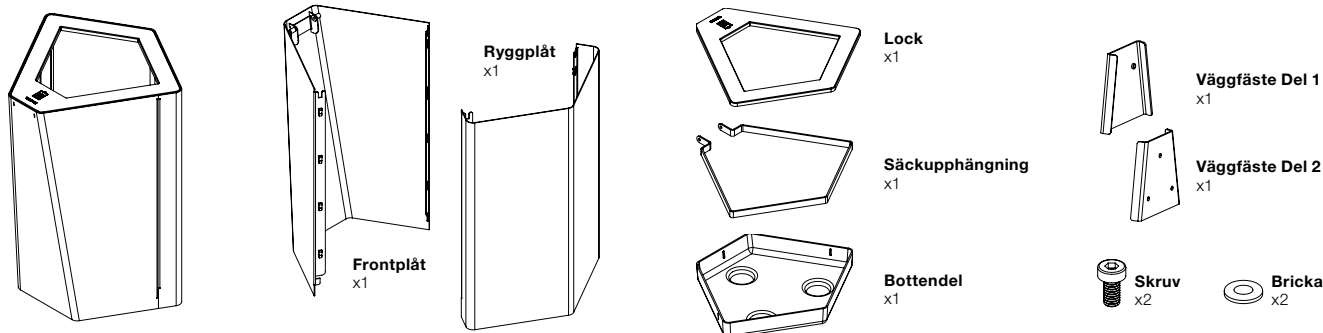

Kite mini Monteringsanvisning

Kite Mini Golv: Väggfästena (del 1 och 2) ingår inte.

Kite Mini Vägg: Väggfästen ingår. Ramen är förberedd med hål för installation, höger eller vänster hängda.