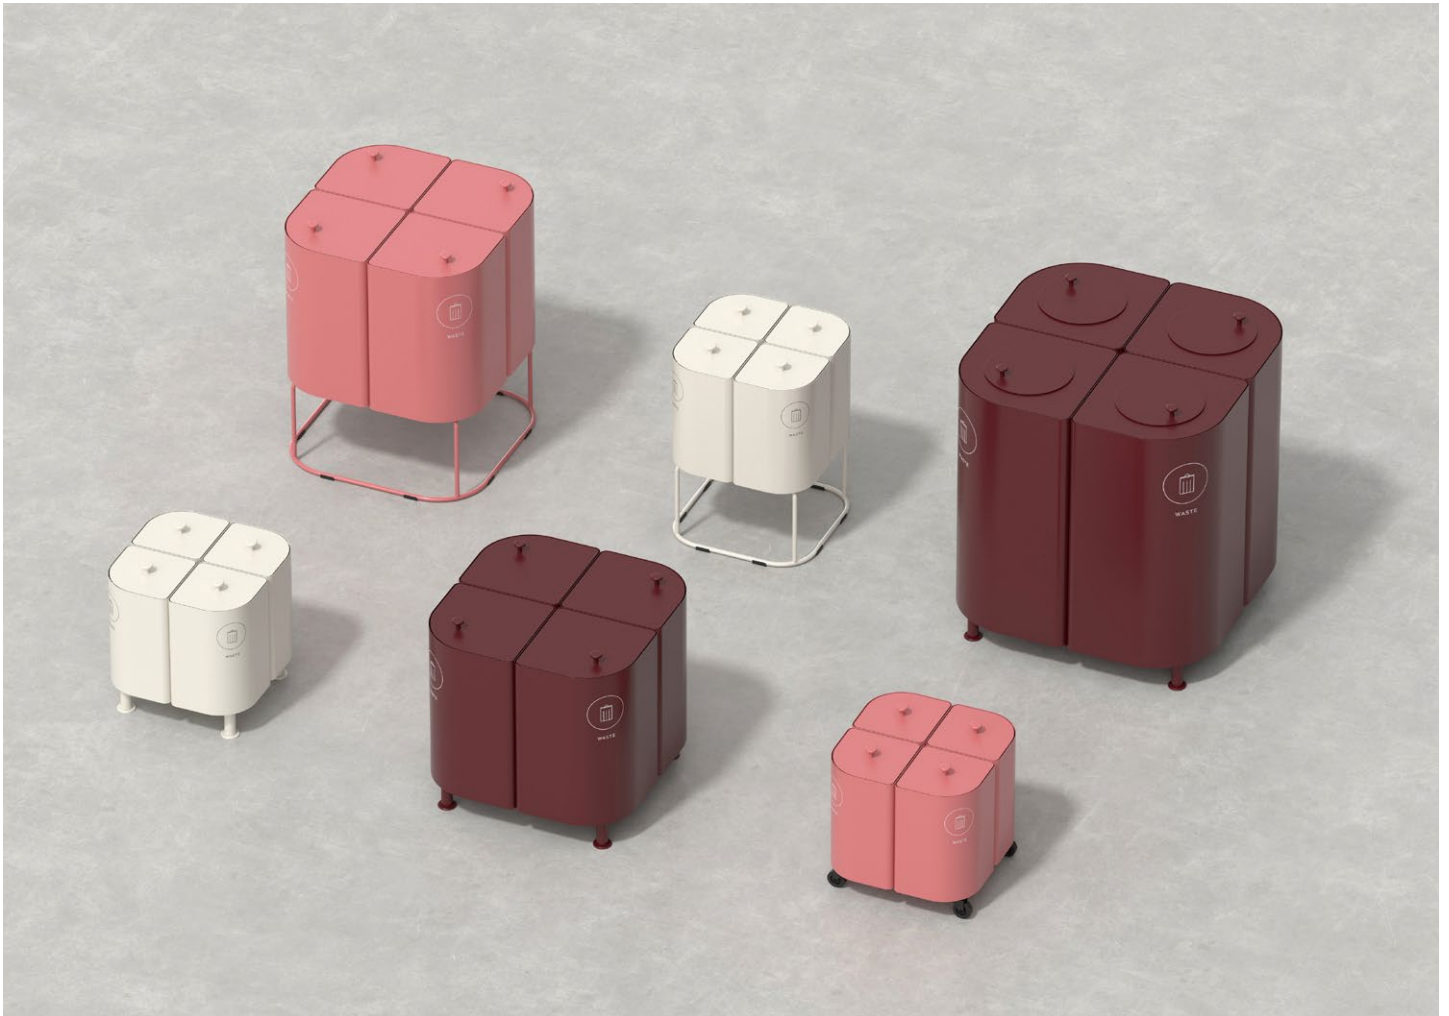

KLOSS Small Päckväg: 100 x 100 x 100 cm