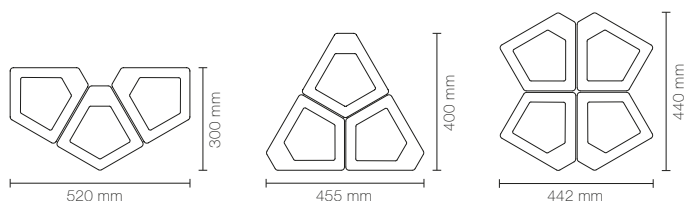

Kite mini med en enskild och duo uppsättning går även att montera på vägg.