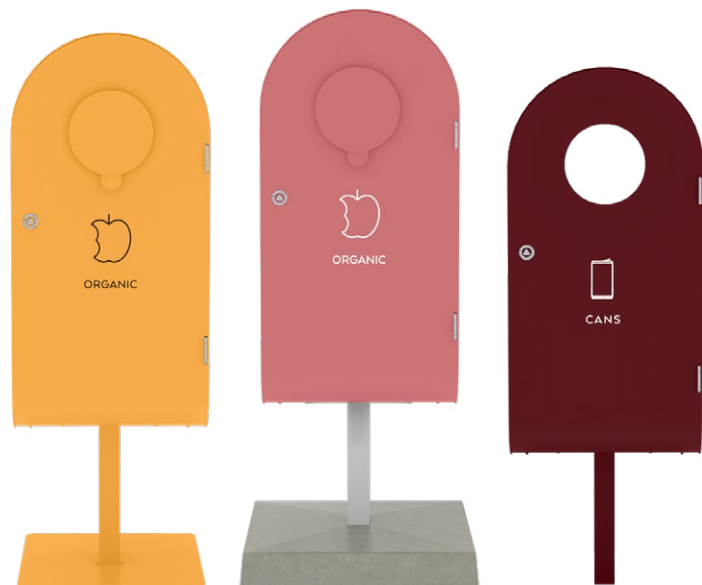

Mått: Bredd x Höjd x Djup. **Stomme:** Pulverlackerad galvad stålplåt. **Lock:** Rostfri plåt.
Ben: Pulverlackerad stålplåt för inomhusbruk eller rostfri stålplåt med eller utan betongfot för utomhusbruk.

Popsicle Skaft 1 Fotplatta och ben i pulverlackerad stålplåt, inomhusbruk

Kulör	Mått	Art nr
RAL 9010 Vit	350x311x430	380310
RAL 7032 Varm grå	350x311x430	380314
RAL 7016 Antracit	350x311x430	380311
RAL 5023 Brilljantblå	350x311x430	380319
RAL 1013 Pärlvit	350x311x430	380313
RAL 6013 Oliv	350x311x430	380315
RAL 6020 Skogsgrön	350x311x430	380302
RAL 8014 Choklad	350x311x430	380316
RAL 1017 Saffran	350x311x430	380318
RAL 3014 Gammelrosa	350x311x430	380317
RAL 3005 Vinröd	350x311x430	380306

Valfri RAL-kulör mot tillägg. Kontakta TreCe.

Popsicle Skaft 1 med fotplatta för inomhusbruk.

Popsicle Skaft 2 med fotplatta för utomhusbruk och inomhusbruk.

Popsicle Skaft 3 med nedgjutet rostfritt, pulverlackerat ben.

Popsicle Skaft 2 Betongfot och ben i rostfri plåt, utomhusbruk och inomhusbruk

Kulör	Mått	Art nr
Rostfri	409x311x429	380401

Popsicle Skaft 3 Rostfritt, pulverlackerat ben, utomhusbruk

Rostfritt, pulverlackerat ben som gjuts ner i betong med armeringsjärn, utomhusbruk. Skaftet ska ner 444 mm nedan jord, 311 mm ovan jord.

Kulör	Mått	Art nr
RAL 9010 Vit	300x605x300	380510
RAL 7032 Varm grå	300x605x300	380514
RAL 7016 Antracit	300x605x300	380511
RAL 5023 Brilljantblå	300x605x300	380519
RAL 1013 Pärlvit	300x605x300	380513
RAL 6013 Oliv	300x605x300	380515
RAL 6020 Skogsgrön	300x605x300	380502
RAL 8014 Choklad	300x605x300	380516
RAL 1017 Saffran	300x605x300	380518
RAL 3014 Gammelrosa	300x605x300	380517
RAL 3005 Vinröd	300x605x300	380506

Valfri RAL-kulör mot tillägg. Kontakta TreCe.

Tillbehör:

Product	Art no.
Trekantsnyckel	380810