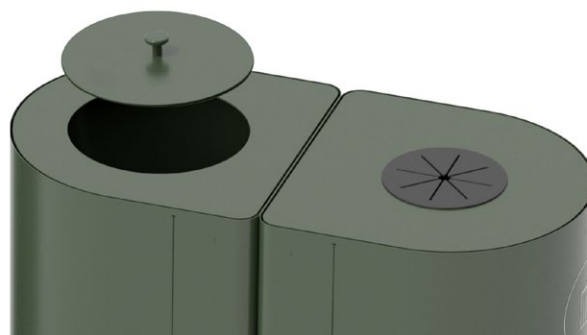

Topp: Topp i kompaktlaminat finns i 3 olika varianter beroende på vilken stomme som väljs.

Lock: Lock i kompaktlaminat med knapp pulverlackerad RAL enligt tabell nedan. Knoppen är designad och finns endast hos TreCe.

Huvud Ø30mm x Fot Ø12 mm.

KLOSS Topp Kompaktlaminat med svart kärna, Bredd 352 mm x Djup 12 mm x Höjd 352 mm.

M1: Topp kompaktlaminat

Hål Ø220 mm

Kulör	Kulör	Art nr.
F2297 Terril	Antracit	32100161
F2255 Polar White	Vit	32100162
F5343 Possum	Olivgrå	32100163

M2: Topp kompaktlaminat

Hål Ø220 mm

Kulör	Kulör	Art nr.
F2297 Terril	Antracit	32200161
F2255 Polar White	Vit	32200162
F5343 Possum	Olivgrå	32200163

M3: Topp kompaktlaminat

Hål Ø220 mm

Kulör	Kulör	Art nr.
F2297 Terril	Antracit	32300161
F2255 Polar White	Vit	32300162
F5343 Possum	Olivgrå	32300163

KLOSS Lock Kompaktlaminat med svart kärna

Inklusive KLOSS-knopp

Ø230mm

Kulör	Kulör	Knopp/Kulör	Art nr.
F2297 Terril	Antracit	RAL 7016	32700261
F2255 Polar White	Vit	RAL 9010	32700262
F5343 Possum	Olivgrå	RAL 6013	32700263

*Gummi-inkastet passar i toppar som har ett Ø130 hål.
Det är avtagbart vid rengöring och vändbart.