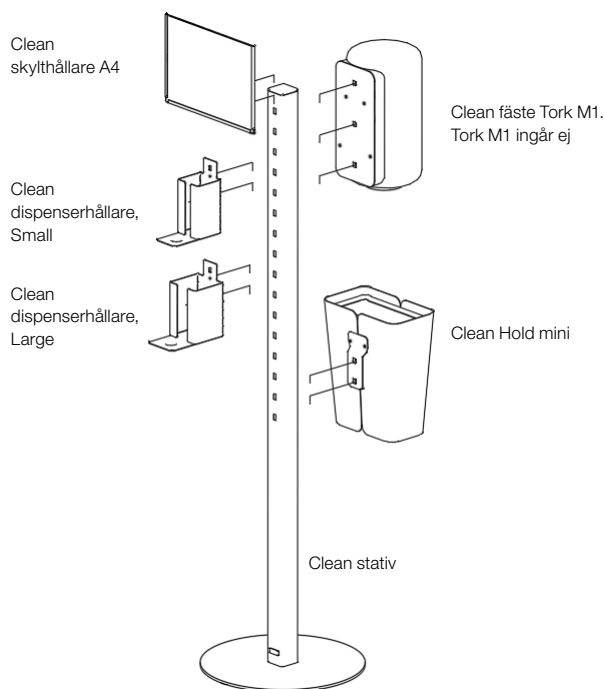

Material: Pulverlackerat stålplåt

Clean

Dispenserställ

Clean – ett flexibelt dispenserställ för god handhygien

Att ha en god handhygien är viktigt för att både skydda sig själv och andra från att sprida smitta. Att "sprita" sina händer är något som de flesta människor gör vid besök i affärer, restauranger, kontor eller på andra offentliga platser. När vi på TreCe insåg att smittspridning blev ett problem i samhället, började vi fundera på hur vi skulle kunna bidra med något som på ett enkelt sätt motverkade detta, och kom fram till en egen lösning.

Vi har valt att producera ett stativ, som utgår från kundens behov. Flexibilitet och enkelhet är viktigt för många och det har vi valt att ta fasta på. Grunden är ett stativ med en stabil fot, som man sedan adderar till de tillbehör man tycker är viktiga att kunna erbjuda sina besökare. Två olika modeller av flaskhållare (750 ml och 1000 ml), hållare för Tork M1 papperskassett, papperskorgen Hold mini och en toppskylt för eget budskap (liggande A4).

Stativet består av perforerade fyrkantshåll på fram- och baksida, som man enkelt hakar fast tillbehören i och på den höjd och plats man själv tycker blir bäst. På en förskola kanske man väljer att placera tillbehören på en lägre höjd än på ett gymnasium, exempelvis.

Hållbarhet och material

Stativet och övriga delar i pulverlackad stålplåt tillverkas i Sverige och består till 20% av återvunnet material. Stålplåten är 100 % återvinningsbar. Stommens pulverlack är ett bra miljöval då inga lösningsmedel krävs. Innerkärl i 100% återvunnen plast. Innerkärlet går att diska i diskmaskin.

Så här beställer du Clean:

1. Välj stativ
2. Addera valfri dispenserhållare
3. Addera skylthållare
4. Addera övriga tillbehör som fäste för Tork M1, Clean Hold mini papperskorg.