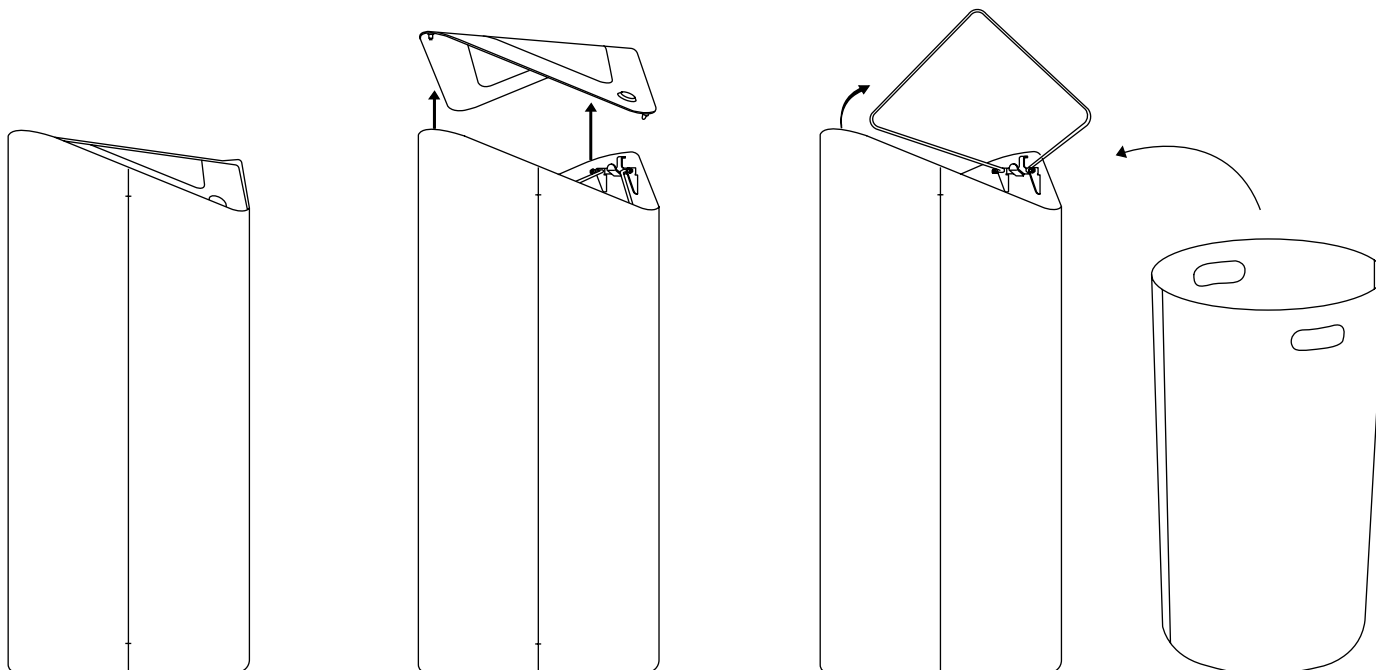

Wavy, Hur man byter sopsäck

1. Wavy stomme med topp.

2. Lyft upp toppen. (Topp med lås behöver låsas upp innan du lyfter upp den.)

3. Avlägsna sopsäcken från säckhållaren och lyft upp den för att underlätta tömning. Vid risk för läckage, använd innerkärl.