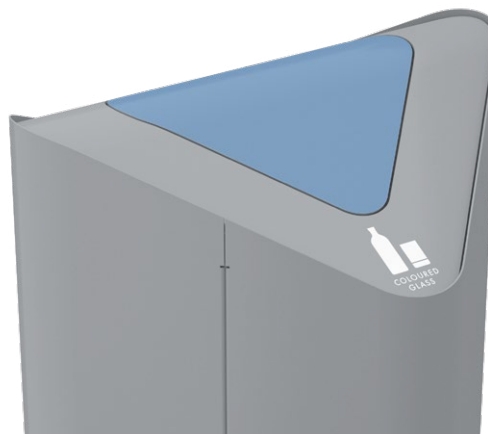

Stomme: Pulverlackad stålplåt 1,5 mm.

Topp/Vipplock: Pulverlackad stålplåt 2 mm.

Innerkärl & Förhöjningsbotten: 100% återvunnen ABS-plast.

Wavy, Vipplock* Tillbehör för Wavy topp och Wavy topp med lås

B:285 mm, H:285 mm

Kulör	Art nr.
RAL 9010 Vit	36106301
RAL 7032 Varm grå	36106320
RAL 7016 Antracit	36106304
RAL 5023 Brilljantblå	36106321
RAL 1013 Pärlvit	36106322
RAL 6013 Oliv	36106323
RAL 6020 Skogsgrön	36106324
RAL 8014 Choklad	36106325
RAL 1017 Saffran	36106326
RAL 3014 Gammelrosa	36106327
RAL 3005 Vinröd	36106328

*Wavy vipplock går att efterbeställa