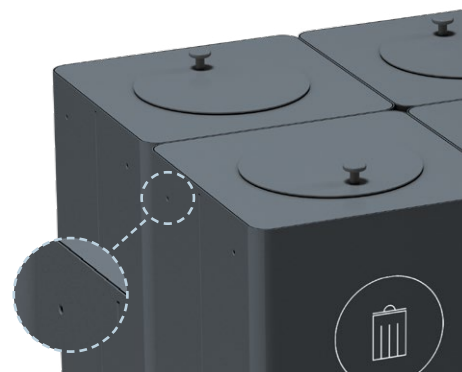

**KLOSS Small** Päckväg: 100 x 100 x 100 cm

**KLOSS** ansluts till varandra med hjälp av anslutningshål på varje stomme.

**M1** - 12 st anslutningshål

**M2** - 8 st anslutningshål

**M3** - 4 st anslutningshål

**OBS!** Anslutningshålen finns med på alla våra stommar och kommer att synas beroende på vilken uppsättning du har.

**Stomme/Topp/Väggfäste/Knopp/Ben:** Pulverlackerad stålplåt.

**Lock:** Pulverlackad stålplåt och kompaktaminat.