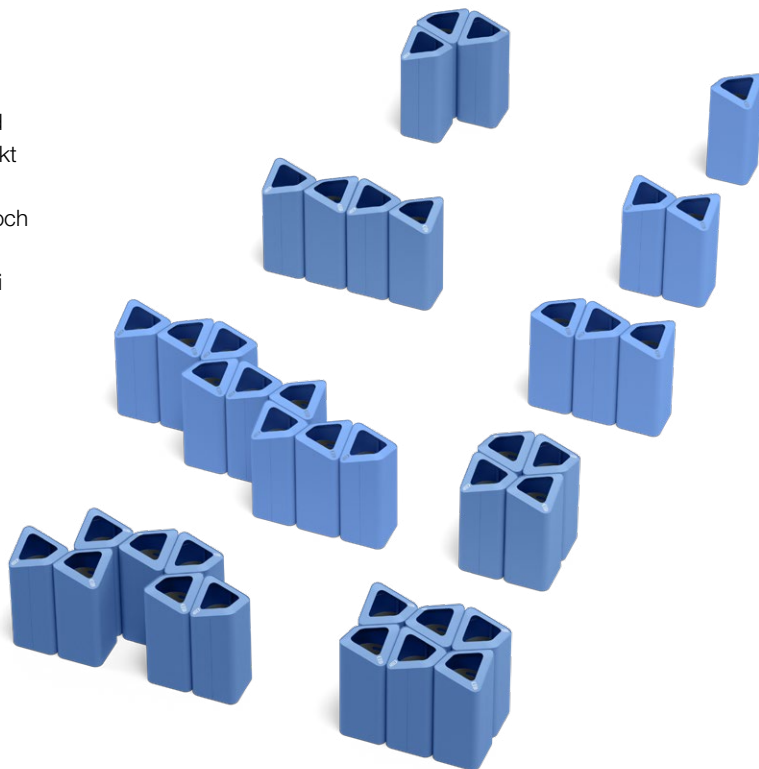

Topp/Vipplock: Pulverlackad stålplåt 2 mm.

Innerkärl & Förhöjningsbotten: 100% återvunnen ABS-plast.

Wavy

Källsortering

WAVY är ett elegant och rymligt avfallskärl för källsortering i det offentliga rummet. WAVYs form gör den flexibel och lättplacerad - fristående i rummet, mot vägg, runt pelare eller i hörn, solitärt eller i grupp. Den välvda toppen ger ett vackert skuggspel. Vid placering i grupp bildas ett dynamiskt vågmönster. WAVY kommer i variant med öppet inkast samt med vipplock anpassat för enhandsfattning. Perfekt för den som är i farten och har händerna fulla. WAVY är tillverkad i robust stålplåt. Konstruktionen gör det möjligt att enkelt demontera och byta ut delar vid skada eller underhåll. WAVYs dimensioner är optimerade för resurseffektiv och miljösamt transport. Beställ WAVY i valfri RAL-kulör och komplettera med avfallssymbol för enkel sortering.

Hållbarhet och material

- Modulerna är tillverkade i 20 % återvunnet robust stål med lång hållbarhet.
- Cirkulär produkt: modulerna kan plockas isär och bytas ut, fräschas upp, repareras, renoveras och återvinnas.
- Stålkarossen är tillverkad i delar som sammanfogas med skruvar och är delbar vid renoveringsbehov
- Innerkärl i kombination med förhöjningsbotten möjliggör användandet av papperssäck.
- Innerkärlen och förhöjningsbotten är tillverkade av 100 % återvunnen plast.
- Wavy rymmer upp till 85 L