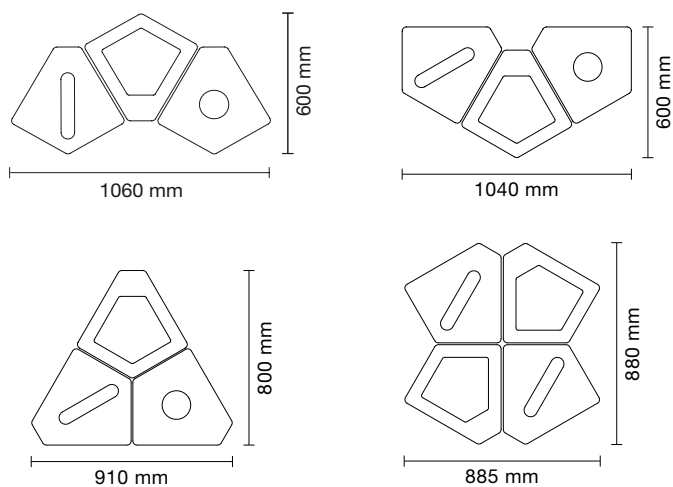

Stomme: Pulverlackerad stålplåt.

Lock: Vakuumfolierad MDF i vit, antracit eller olivgrå med screentryckt symbol i grått. Locken finns i åtta varianter med matchande hålbild.

Så här beställer du Kite

1.	2.	3. Kite lockinsats med knapp Lock med lås, kontakta TreCe Avfallshylla Fuktskyddsbottom Innerkärl Förhöjningsbottom
Välj stomme och kulör. Kite rymmer 70 L, utformad för sopsäck på 85-125 L.	Välj lock och symbol.	Välj tillbehör: Lock, lås, avfallshylla, fuktskyddsbottom, innerkärl eller förhöjningsbottom

Kite Stomme

Bredd 500 mm, Höjd 700 mm, Djup 492 mm

Kulör	Art nr
RAL 9010 Vit	31107001
RAL 7032 Varm grå	31107020
RAL 7016 Antracit	31107004
RAL 5023 Brillantblå	31107021
RAL 1013 Pärlvit	31107022
RAL 6013 Oliv	31107023
RAL 6020 Skogsgrön	31107024
RAL 8014 Choklad	31107025
RAL 1017 Saffran	31107026
RAL 3014 Gammelrosa	31107027
RAL 3005 Vinröd	31107028
RAW, klar pulverlackad stålplåt, matt glans 5	31107029

Valfri RAL-kulör mot tillägg, kontakta TreCe.