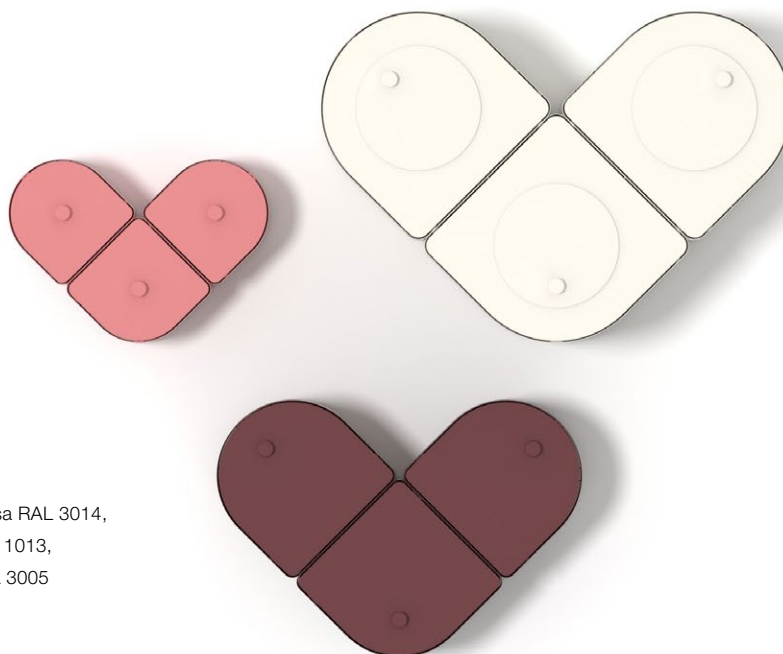

reddot winner 2024

archiproducts®
AWARDS
WINNER

Gammelrosa RAL 3014,
Pärlvit RAL 1013,
Vinröd RAL 3005

KLOSS

Design | **Kauppi & Kauppi**

KLOSS källsortering har bedömts av
Byggvarubedömningen och tilldelats
det högsta betyget "Rekommenderas".

Svensk stålplåt,
100% återvinningsbar

Källsorteringssystemet KLOSS knyter an till behovet att sortera och samla, rätt material ska ner i rätt kärl för att kunna återvinnas. Det som vi tidigare definierade som skräp, är i dagsläget en materialresurs som kan återanvändas. Alla interiörer och situationer har olika förutsättningar, med KLOSS finns det näst intill oändliga möjligheter att bygga samman just den form och funktion som behövs, i den RAL-kulör du önskar. Kreativa och lekfulla källsorteringsmöbler för alla situationer.

"Modularitet" är KLOSS systemets grundtanke och designessens. Ett stort och mycket flexibelt, kopplingsbart modul-system för källsortering. Tre olika moduler av stål, ger oändliga möjligheter till kombinationer och formmässiga uttryck. Val av moduler och sammansättning, tillsammans med valet av kulör, topp, lock och tillbehör - ger källsorteringsmöblen sin slutgiltiga form och uttryck.

Mer info →