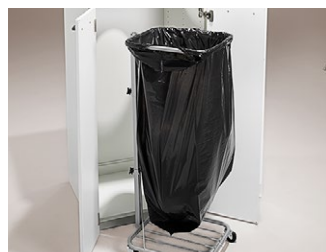

Säckhållare, 60-125 L.