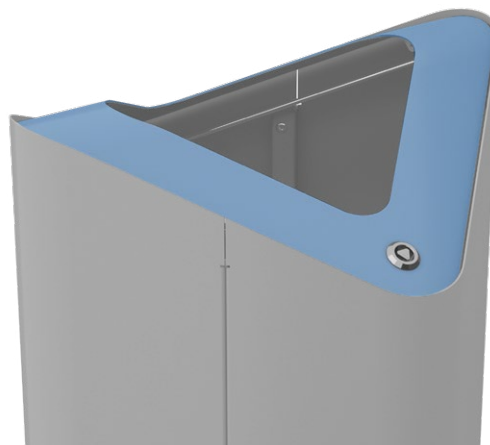

Wavy, Topp med lås

B:360 mm, H:360 mm

Kulör	Art nr.
RAL 9010 Vit	36106201
RAL 7032 Varm grå	36106220
RAL 7016 Antracit	36106204
RAL 5023 Brilljantblå	36106221
RAL 1013 Pärlvit	36106222
RAL 6013 Oliv	36106223
RAL 6020 Skogsgrön	36106224
RAL 8014 Choklad	36106225
RAL 1017 Saffran	36106226
RAL 3014 Gammelrosa	36106227
RAL 3005 Vinröd	36106228