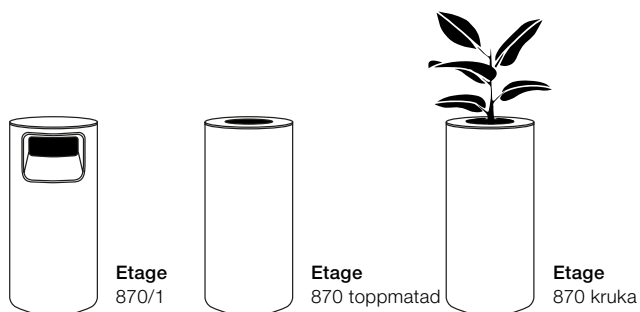

## Etage 1180 kruka

Skyddande metallring RAL 9004, svart och 1x kruka ingår, 1x 35 L

Mått: Höjd 1180 x Ø 440 mm, hål Ø: 290 mm

Benämning	Beskrivning	Material/Färg	Art nr.
Etage 1180 kruka	Stomme i böjträ ekfaner	Klarlackad ekfaner	300631
Etage 1180 kruka	Stomme i böjträ ekfaner	Vitbetsad ekfaner	300632
Etage 1180 kruka	Stomme i böjträ ekfaner	Moccabetsad ekfaner	300633