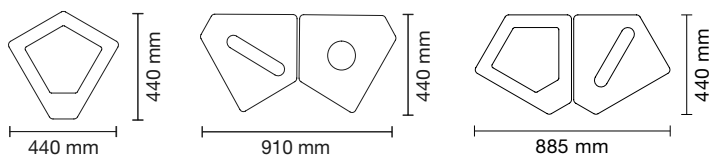

Stomme: Pulverlackerad stålplåt.

Lock: Vakuumfolierad MDF i vit, antracit eller olivgrå med screentryckt symbol i grått. Locken finns i åtta varianter med matchande hålbild.

Så här beställer du Kite

1.	2.	3. Kite lockinsats med knapp Lock med lås, kontakta TreCe Avfallshylla Fuktskyddsbottom Innerkärl Förhöjningsbottom
Välj stomme och kulör. Kite rymmer 70 L, utformad för sopsäck på 85-125 L.	Välj lock och symbol.	Välj tillbehör: Lock, lås, avfallshylla, fuktskyddsbottom, innerkärl eller förhöjningsbottom

Kite Stomme

Bredd 500 mm, Höjd 700 mm, Djup 492 mm

Kulör	Art nr
RAL 9010 Vit	31107001
RAL 7032 Varm grå	31107020
RAL 7016 Antracit	31107004
RAL 5023 Brillantblå	31107021
RAL 1013 Pärlvit	31107022
RAL 6013 Oliv	31107023
RAL 6020 Skogsgrön	31107024
RAL 8014 Choklad	31107025
RAL 1017 Saffran	31107026
RAL 3014 Gammelrosa	31107027
RAL 3005 Vinröd	31107028
RAW, klar pulverlackad stålplåt, matt glans 5	31107029

Valfri RAL-kulör mot tillägg, kontakta TreCe.