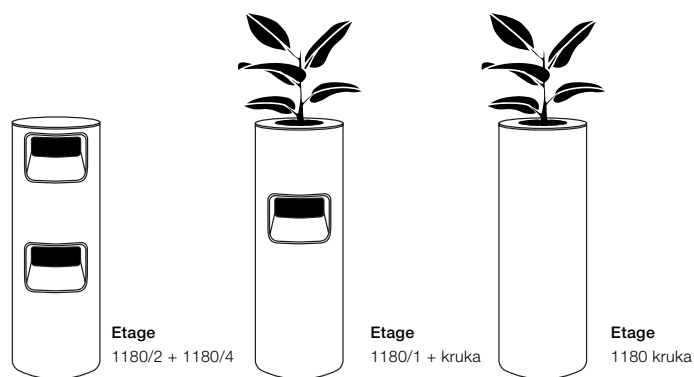

Benämning	Beskrivning	Material/Färg	Art nr.
Etage 1180/2	Stomme i böjträ ekfaner	Klarlackad ekfaner	300601
Etage 1180/2	Stomme i böjträ ekfaner	Vitbetsad ekfaner	300602
Etage 1180/2	Stomme i böjträ ekfaner	Moccabetsad ekfaner	300603

Etage 1180 1 inkast + kruka

Skyddande metallring RAL 9004, svart och 1x Innerkärl hög + 1x kruka ingår, 1x 80 L + 1x 35 L. Mått: Höjd 1180 x Ø 440 m, hål Ø: 290 mm

Benämning	Beskrivning	Material/Färg	Art nr.
Etage 1180/1 + kruka	Stomme i böjträ ekfaner	Klarlackad ekfaner	300621
Etage 1180/1 + kruka	Stomme i böjträ ekfaner	Vitbetsad ekfaner	300622
Etage 1180/1 + kruka	Stomme i böjträ ekfaner	Moccabetsad ekfaner	300623

Etage 870 1 inkast i front

1x Innerkärl hög ingår, 1x 80 L

Mått: Höjd 870 x Ø 440 mm

Benämning	Beskrivning	Material/Färg	Art nr.
Etage 870/1	Stomme i böjträ ekfaner	Klarlackad ekfaner	300101
Etage 870/1	Stomme i böjträ ekfaner	Vitbetsad ekfaner	300102
Etage 870/1	Stomme i böjträ ekfaner	Moccabetsad ekfaner	300103

Etage 870 toppmatad

Skyddande metallring RAL 9004, svart och 1x Innerkärl hög ingår, 1x 80 L

Mått: Höjd 870 x Ø 440 mm, hål Ø: 290 mm

Benämning	Beskrivning	Material/Färg	Art nr.
Etage 870 toppmatad	Stomme i böjträ ekfaner	Klarlackad ekfaner	300121
Etage 870 toppmatad	Stomme i böjträ ekfaner	Vitbetsad ekfaner	300122
Etage 870 toppmatad	Stomme i böjträ ekfaner	Moccabetsad ekfaner	300123

*Kontakta TreCe om annat faner eller kulör önskas, ange NCS.

Etage 1180 4 inkast 2 i front/ 2 i rygg

4x Innerkärl låg halv ingår, 4 x 22 L

Mått: Höjd 1180 x Ø 440 mm

Benämning	Beskrivning	Material/Färg	Art nr.
Etage 1180/4	Stomme i böjträ ekfaner	Klarlackad ekfaner	300611
Etage 1180/4	Stomme i böjträ ekfaner	Vitbetsad ekfaner	300612
Etage 1180/4	Stomme i böjträ ekfaner	Moccabetsad ekfaner	300613

Etage 1180 kruka

Skyddande metallring RAL 9004, svart och 1x kruka ingår, 1x 35 L

Mått: Höjd 1180 x Ø 440 mm, hål Ø: 290 mm

Benämning	Beskrivning	Material/Färg	Art nr.
Etage 1180 kruka	Stomme i böjträ ekfaner	Klarlackad ekfaner	300631
Etage 1180 kruka	Stomme i böjträ ekfaner	Vitbetsad ekfaner	300632
Etage 1180 kruka	Stomme i böjträ ekfaner	Moccabetsad ekfaner	300633