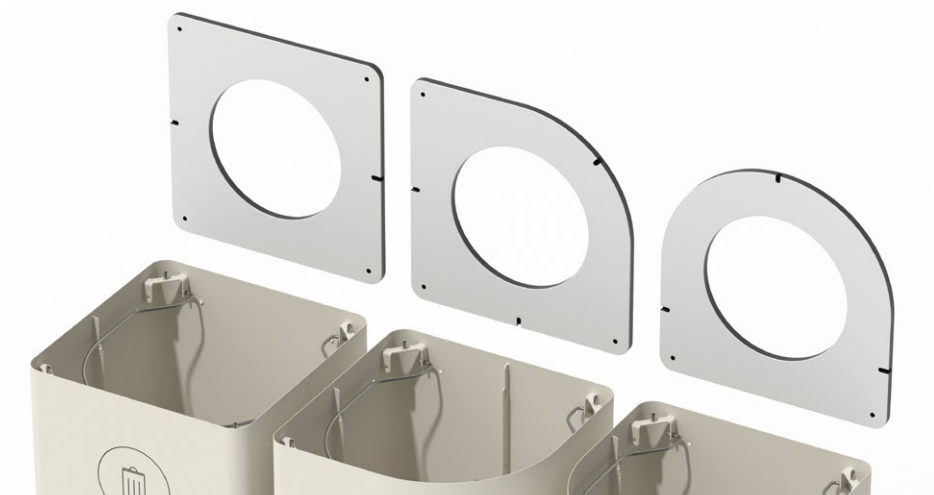

**Lock:** Lock i kompaktlaminat med knapp pulverlackerad RAL enligt tabell nedan. Knoppen är designad och finns endast hos TreCe.

Huvud Ø30mm x Fot Ø12 mm.

**KLOSS Topp** Kompaktlaminat med svart kärna, Bredd 352 mm x Djup 12 mm x Höjd 352 mm.