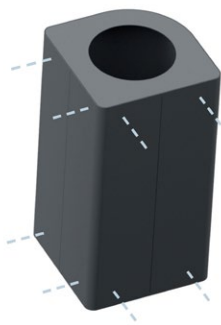

M2 - 8 st anslutningshål