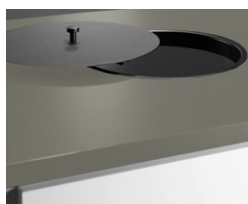

Lock med knapp till rund håltagning med insats i stål

Benämning	Mått	Kulör	Art nr
Lock	Ø 250	Vit	820957
Lock	Ø 250	Svart	820959

Lock med knapp till rund håltagning med insats i stål.

Håltagning och lock integrerad/nedfäld i bänkskiva

Benämning	Mått	Kulör	Art nr
Håltagning rund	Ø 250	Rostfritt	820980
Lock håltagning kompaktlaminat	Ø 250	Vitt (F1040)	820985
Lock håltagning kompaktlaminat	Ø 250	Antracit (F2297)	820986

* Pris enligt offert. Kontakta TreCe för mer information.