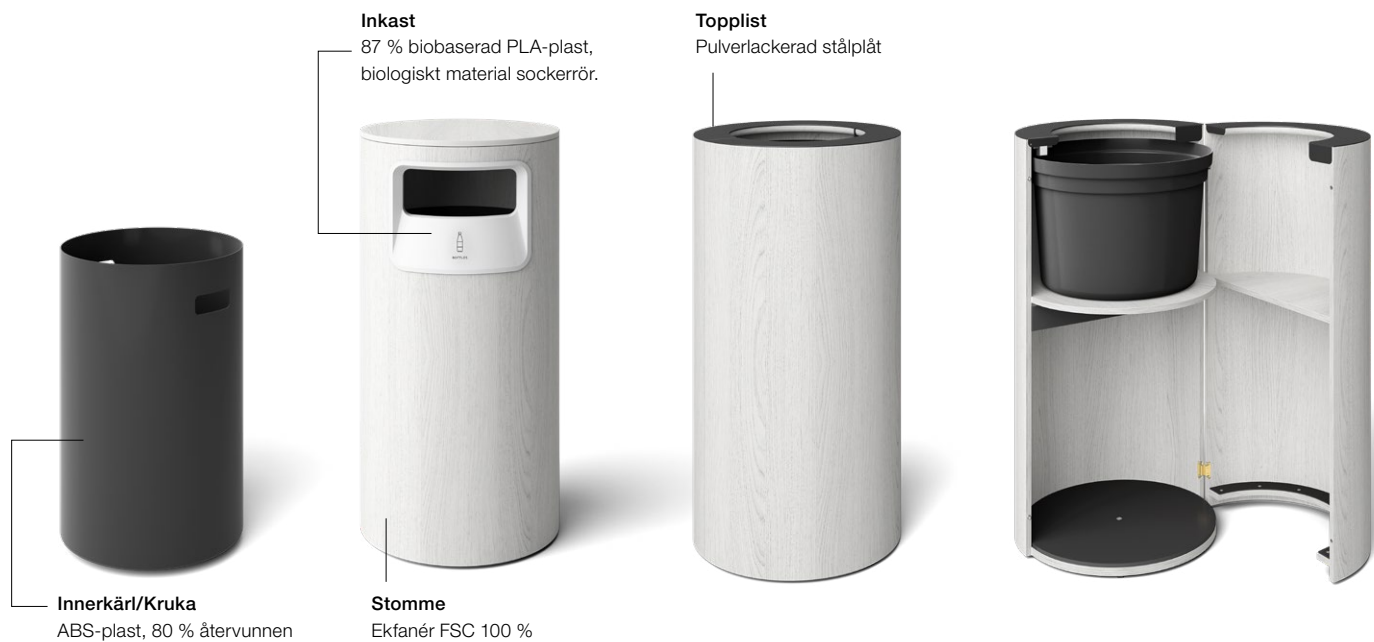

Etage Innerkärl/Kruka