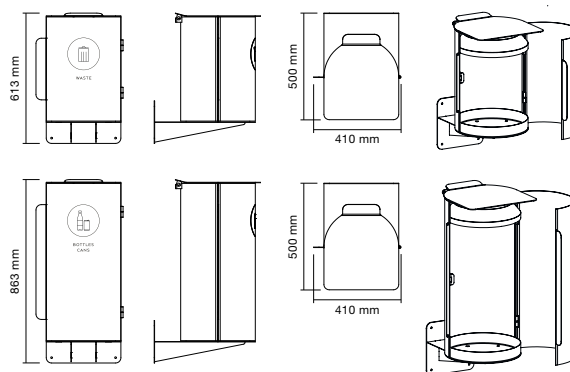

Passande sopsäckar till Birdie:
Birdie 750, 63L: 85-125L
Birdie 500, 43L: 35-70L