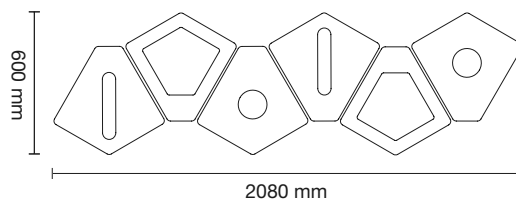

Stomme: Pulverlackerad stålplåt.

Lock: Vakuumfolierad MDF i vit, antracit eller olivgrå med screentryckt symbol i grått. Locken finns i åtta varianter med matchande hålbild.

Så här beställer du Kite

1.	2.	3. Kite lockinsats med knapp Lock med lås, kontakta TreCe Avfallshylla Fuktskyddsbottom Innerkärl Förhöjningsbottom
Välj stomme och kulör. Kite rymmer 70 L, utformad för sopsäck på 85-125 L.	Välj lock och symbol.	Välj tillbehör: Lock, lås, avfallshylla, fuktskyddsbottom, innerkärl eller förhöjningsbottom

Kite Stomme

Bredd 500 mm, Höjd 700 mm, Djup 492 mm

Kulör	Art nr
RAL 9010 Vit	31107001
RAL 7032 Varm grå	31107020
RAL 7016 Antracit	31107004
RAL 5023 Brillantblå	31107021
RAL 1013 Pärlvit	31107022
RAL 6013 Oliv	31107023
RAL 6020 Skogsgrön	31107024
RAL 8014 Choklad	31107025
RAL 1017 Saffran	31107026
RAL 3014 Gammelrosa	31107027
RAL 3005 Vinröd	31107028
RAW, klar pulverlackad stålplåt, matt glans 5	31107029

Valfri RAL-kulör mot tillägg, kontakta TreCe.