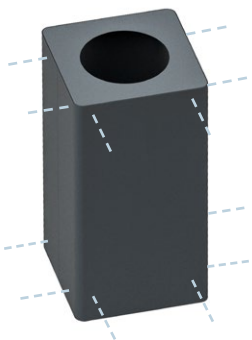

M1 - 12 st anslutningshål