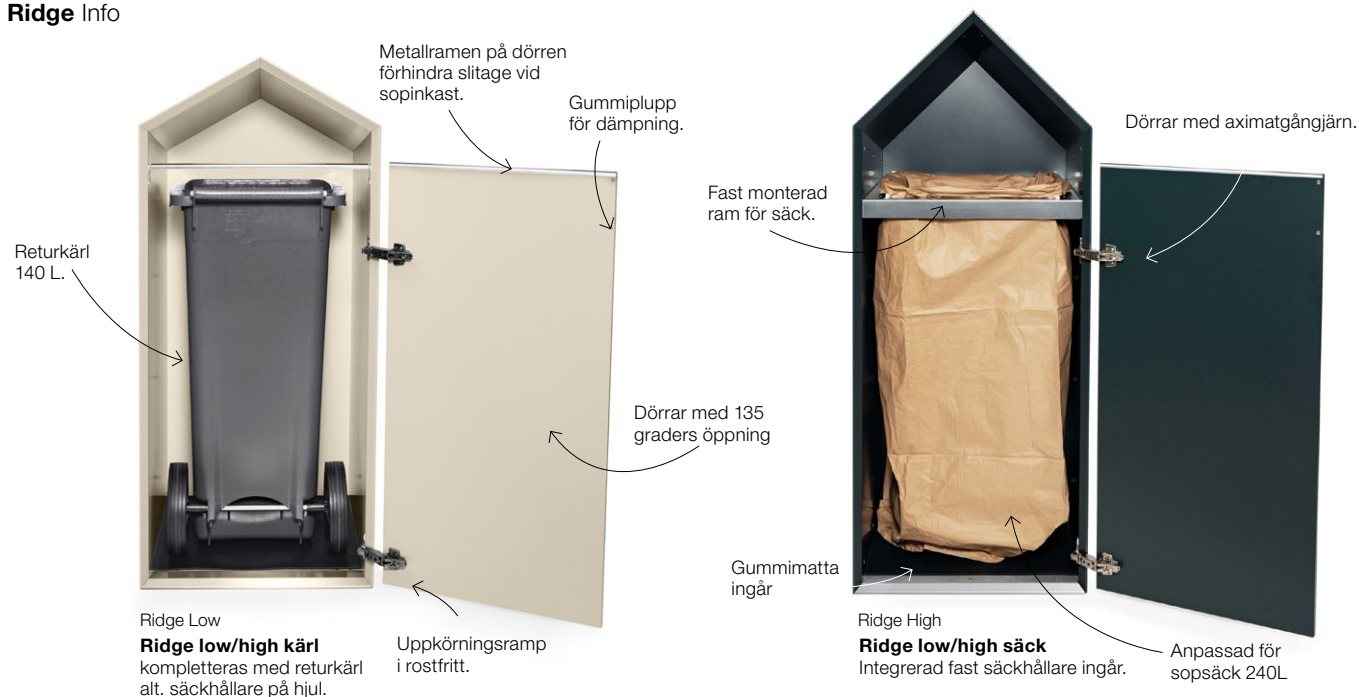

Ridge Info

Ridge Dörr – passar både Ridge Low och High

Benämning	NCS S0502-Y Vit	NCS RAL 7032 Varm grå	NCS RAL 7016 Antracit	NCS RAL 5023 Brilljantblå	NCS RAL 1013 Pärlvit	NCS RAL 6013 Oliv	NCS RAL 6020 Skogsgrön	NCS RAL 8014 Choklad	NCS RAL 1017 Saffran	NCS RAL 3014 Gammelrosa	NCS RAL 3005 Vinröd
Ridge dörr	42210101	42210120	42210104	42210121	42210122	42210123	42210124	42210125	42210126	42210127	42210128

Ridge Symbol, folierad

Kulör	Art.no	WASTE	PLASTIC	BOTTLES CANS	BOTTLES	CANS	METAL	ORGANIC	CARTON	PAPER	CLEAR GLASS	COLOURED GLASS	GLASS
Vit	42900101	42900201	42900301	42900401	42900601	42900701	42901001	42900501	42900901	42901101	42901201	42901301	
Antracit	42900104	42900204	42900304	42900404	42900604	42900704	42901004	42900504	42900904	42901104	42901204	42901304	

Kontakta TreCe om du önskar andra symboler eller text på andra språk.

Returkärl/Säckhållare

Passar till Ridge low/high kärl

I Ridge low/high säck ingår fast ram för säck. Ridge low/high kärl kompletteras med returkärl alternativt säckhållare på hjul.

Benämning	Art nr
Returkärl 140 L	820941
Säckhållare på hjul 125-160 L	820914