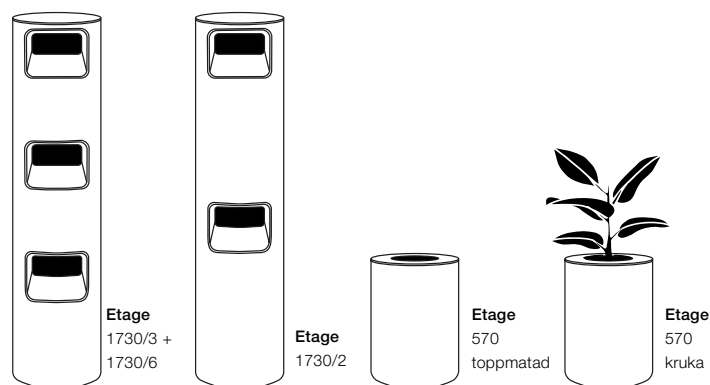

Benämning	Beskrivning	Material/Färg	Art nr.
Etage 1730/3	Stomme i böjträ ekfanér	Klarlackad ekfanér	300001
Etage 1730/3	Stomme i böjträ ekfanér	Vitbetsad ekfanér	300002
Etage 1730/3	Stomme i böjträ ekfanér	Moccabetsad ekfanér	300003

Önskar du hellre 3 st innerkärl låg kontakta TreCe för rätt art.nr.

Etage 1730 2 inkast i front

2x Innerkärl hög ingår, 2 x 80 L
Mått: Höjd 1730 x Ø 440 m

Benämning	Beskrivning	Material/Färg	Art nr.
Etage 1730/2	Stomme i böjträ ekfanér	Klarlackad ekfanér	300021
Etage 1730/2	Stomme i böjträ ekfanér	Vitbetsad ekfanér	300022
Etage 1730/2	Stomme i böjträ ekfanér	Moccabetsad ekfanér	300023

Etage 570 toppmatad

Skyddande metallring RAL 9004, svart och 1x Innerkärl ingår, 1x 45 L
Mått: Höjd 570 x Ø 440 mm, hål Ø: 290 mm

Benämning	Beskrivning	Material/Färg	Art nr.
Etage 570 toppmatad	Stomme i böjträ ekfanér	Klarlackad ekfanér	300801
Etage 570 toppmatad	Stomme i böjträ ekfanér	Vitbetsad ekfanér	300802
Etage 570 toppmatad	Stomme i böjträ ekfanér	Moccabetsad ekfanér	300803

*Kontakta TreCe om annat faner eller kulör önskas, ange NCS.

Etage 1730 6 inkast 3 i front/ 3 i rygg

6x Innerkärl låg halv ingår, 6 x 22 L
Mått: Höjd 1730 x Ø 440 mm

Benämning	Beskrivning	Material/Färg	Art nr.
Etage 1730/6	Stomme i böjträ ekfanér	Klarlackad ekfanér	300011
Etage 1730/6	Stomme i böjträ ekfanér	Vitbetsad ekfanér	300012
Etage 1730/6	Stomme i böjträ ekfanér	Moccabetsad ekfanér	300013

Etage 570 kruka

Skyddande metallring RAL 9004, svart och 1x kruka ingår, 1x 35 L
Mått: Höjd 570 x Ø 440 mm, hål Ø: 290 mm

Benämning	Beskrivning	Material/Färg	Art nr.
Etage 570 kruka	Stomme i böjträ ekfanér	Klarlackad ekfanér	300701
Etage 570 kruka	Stomme i böjträ ekfanér	Vitbetsad ekfanér	300702
Etage 570 kruka	Stomme i böjträ ekfanér	Moccabetsad ekfanér	300703