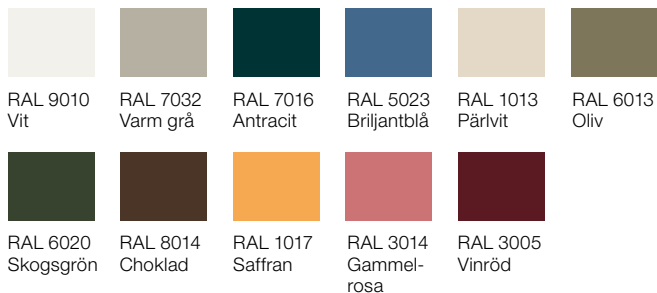

Kulörer

Benämning	Färg	Mått	Art nr
Space dubbel benstativ	RAL 9010	789x143x469	209101
Space dubbel benstativ	RAL 7032	789x143x469	209102
Space dubbel benstativ	RAL 7016	789x143x469	209103
Space dubbel benstativ	RAL 5023	789x143x469	209104
Space dubbel benstativ	RAL 1013	789x143x469	209105
Space dubbel benstativ	RAL 6013	789x143x469	209106
Space dubbel benstativ	RAL 6020	789x143x469	209107
Space dubbel benstativ	RAL 8014	789x143x469	209108
Space dubbel benstativ	RAL 1017	789x143x469	209109
Space dubbel benstativ	RAL 3014	789x143x469	209110
Space dubbel benstativ	RAL 3005	789x143x469	209111
Space trippel benstativ	RAL 9010	1184x143x469	209121
Space trippel benstativ	RAL 7032	1184x143x469	209122
Space trippel benstativ	RAL 7016	1184x143x469	209123
Space trippel benstativ	RAL 5023	1184x143x469	209124
Space trippel benstativ	RAL 1013	1184x143x469	209125
Space trippel benstativ	RAL 6013	1184x143x469	209126
Space trippel benstativ	RAL 6020	1184x143x469	209127
Space trippel benstativ	RAL 8014	1184x143x469	209128
Space trippel benstativ	RAL 1017	1184x143x469	209129
Space trippel benstativ	RAL 3014	1184x143x469	209130
Space trippel benstativ	RAL 3005	1184x143x469	209131

Space dubbel benstativ: Benstativ i stål med ställfötter, 4 ben. Passar Space dubbel stomme. Levereras ej monterat på skåp, benstativet måste juteräs i höjd innan skåp lyfts på.

Space trippel benstativ: Benstativ i stål med ställfötter, 5 ben (1 stödben i mitten). Passar 1 st Space dubbel stomme + 1 st Space singel stomme. Levereras ej monterat på skåp, benstativet måste juteräs i höjd innan skåp lyfts på.

Förvaringslåda öppen / blomlåda

Benämning	Mått	NCS	Ek	Ask
Space singel öppen förvaring 232	395x232x487	209093	219093	229093
Space dubbel öppen förvaring 232	790x232x487	209091	219091	229091
Space singel öppen förvaring 232, rygg mot rygg	395x232x976	209092	219092	229092

NCS: Lackad MDF, valfri NCS | **Ek:** Eklaminat | **Ask:** Askaminat | Livar med fronter. Förvaringslådan är ej vattenresistent | Plastlåda: Passar 2 st i Space dubbelmodul

Tillbehör - Förvaringslåda öppen/blomlåda	Material	Mått	Art nr
Space singel matta öppen låda	Svart gummi	363x944	209025
Space dubbel matta öppen låda	Svart gummi	773x455	209024
Plastlåda 19 L, plantering växter	Transparent	446x190x354	209099