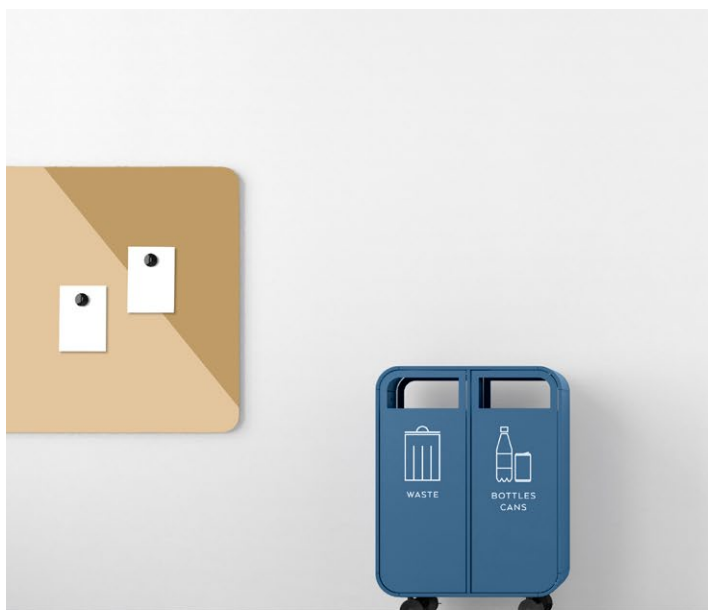

Cloud Komplet modül

Cloud 2

Briljantblå RAL 5023