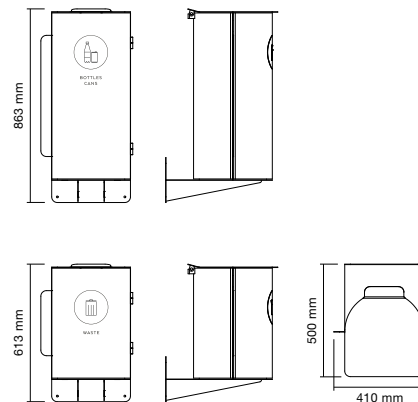

- 1 Välj kärl (storlek, färg, golv eller vägg).
- 2 Välj symbol.
- 3 Välj fotplatta.

OBS! Birdie levereras varje del för sig.
Vald symbol fabriksmonteras.

Birdie miljösortering

1 Birdie, golv

Birdie, vägg inkl. väggfäste