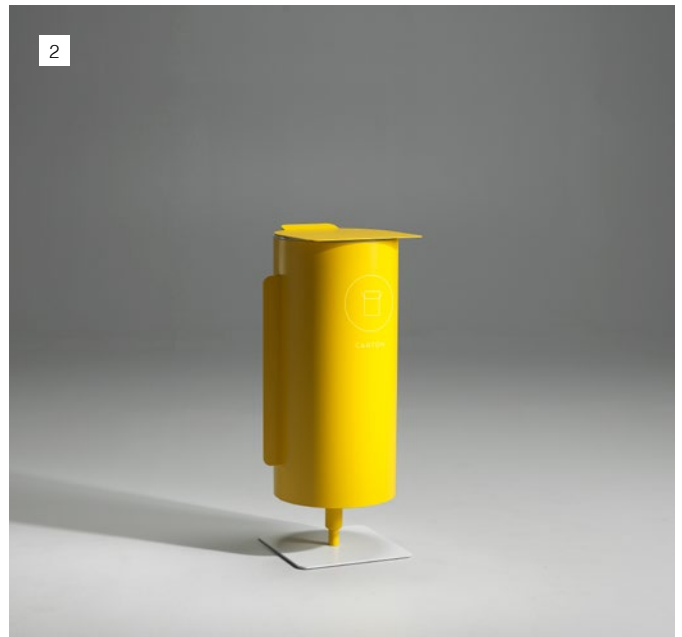

Birdie miljösortering

Design | SKAPA Design Studio

Birdie 750 med väggfäste.

Birdie miljösortering

Design | SKAPA Design Studio

Flexibel källsorteringsmöbel i tålig svensk stålplåt. Kommer i elva standardfärger och är lackerad i miljövänlig pulverlack med specialdesignade symboler för enkel sortering i fraktioner. Birdie kommer i två storlekar som rymmer 43 respektive 63 liter. Båda med luckdämpning och lockinkast i stabil miljövänlig kvalitetsplast.

Ett bra miljöval. Birdie består av svensk stålplåt varav 20% är återvunnet material och lackerad i miljövänlig pulverlack. Lockinkastet är märkt enligt ISO 11469.

- 1 Birdie 750 och två Birdie 500 med skaft på fotplatta 3.
- 2 Birdie 750 med skaft och fotplatta 1.
- 3 Birdie 500 och 750 med skaft och fotplatta 2.
- 4 Två Birdie 750 på vägg, väggfäste ingår.

Lockinkastet är i plast, kan lätt tas av för rengöring och tål maskindisk. Märkta enligt ISO 11469. Locken i stängt läge förhindrar lukt och ger i uppfällt läge ett stänkskydd. Birdies genomtänkta design gör att den är enkel att tömma.