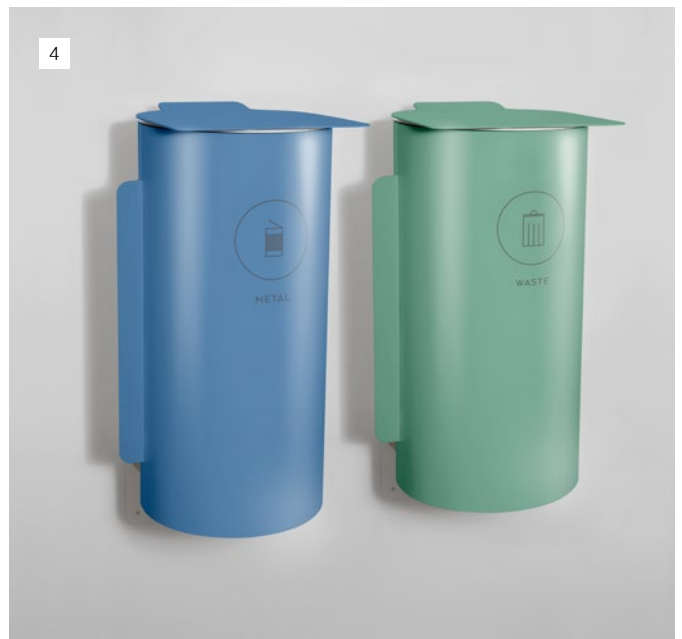

Birdie miljösortering

Design | SKAPA Design Studio

Birdie 750 med väggfäste.

Birdie miljösortering

Design | SKAPA Design Studio

Flexibel källsorteringsmöbel i tålig svensk stålplåt. Kommer i elva standardfärger och är lackerad i miljövänlig pulverlack med specialdesignade symboler för enkel sortering i fraktioner. Birdie kommer i två storlekar som rymmer 43 respektive 63 liter. Båda med luckdämpning och lockinkast i stabil miljövänlig kvalitetsplast.

Ett bra miljöval. Birdie består av svensk stålplåt varav 20% är återvunnet material och lackerad i miljövänlig pulverlack. Lockinkastet är märkt enligt ISO 11469.

- 1 Birdie 750 och två Birdie 500 med skaft på fotplatta 3.
- 2 Birdie 750 med skaft och fotplatta 1.
- 3 Birdie 500 och 750 med skaft och fotplatta 2.
- 4 Två Birdie 750 på vägg, väggfäste ingår.

Lockinkastet är i plast, kan lätt tas av för rengöring och tål maskindisk. Märkta enligt ISO 11469. Locken i stängt läge förhindrar lukt och ger i uppfällt läge ett stänkskydd. Birdies genomtänkta design gör att den är enkel att tömma.