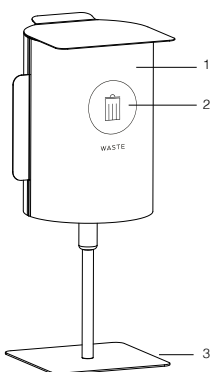

Så här beställer du din Birdie:

Börja alltid från vänster och upprepa steg 1-2 vid varje nytt kärl. Avsluta varje uppställning med att välja steg 3.
(För Birdie vägg – hoppa över steg 3).

1. 1 Välj kärl (storlek, färg, golv eller vägg).
2. 2 Välj symbol.
3. 3 Välj fotplatta.

OBS! Birdie levereras varje del för sig.
Vald symbol fabriksmonteras.