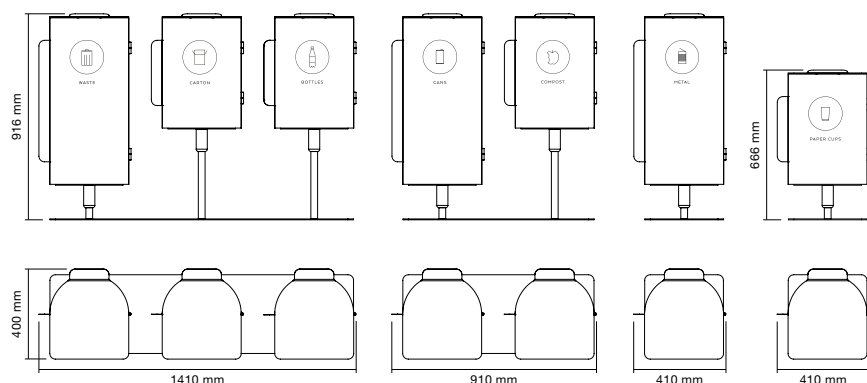

Birdie miljösortering

1 Birdie, golv