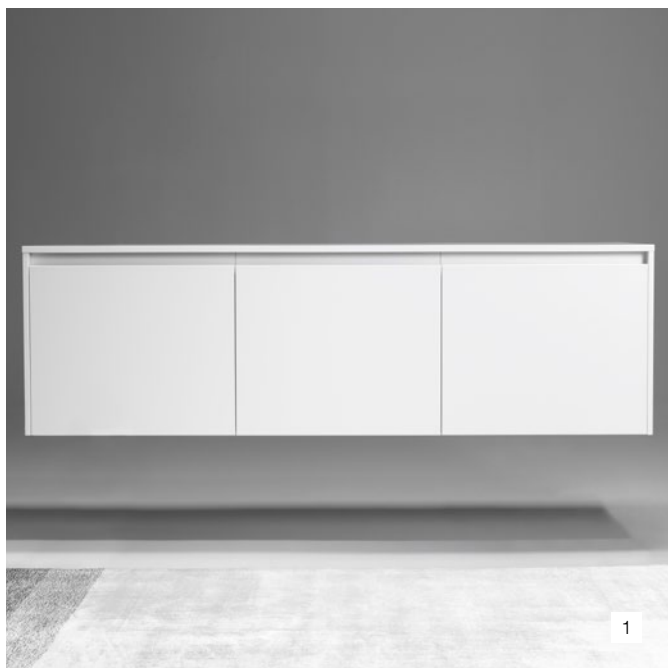

Soft miljömöbel

Design | SKAPA Design Studio

Miljömöbel Soft i vitpigmenterad askfanér med solida benstativ
i vitpigmenterad massiv ask.

Soft miljömöbel

Förvaringsmöbel i vitpigmenterad askfanér eller vitlackerad MDF. Båda modellerna har samma höga finish på alla sidor och kommer med solitt benstativ i vitpigmenterad massiv ask. Tillverkad av noga utvalda material med låg miljöpåverkan där alla trämaterial är spårbara. Finns i varianter om två, tre och fyra förvaringsenheter. Alla enheter är förberedda för medieförvaring, med uttag för sladddragning och ventilation.

- 1 Miljömöbel Soft i vitlackerad MDF, vägghängd.
- 2 Miljömöbel Soft (3x60, 2st dörr/1st låda) i vitpigmenterad askfanér.

Välj mellan vitpigmenterad askfanér eller vitlackerad MDF (0500-N). Invändigt har båda alternativen av Soft en vit askmelamin struktur (Egger W1000 st22).

Soft miljömöbel, vitpigmenterad askfanér

Benämning	Mått utan ben	Art nr
Soft 2x60, dörr/dörr	1246x466x497	502002
Soft 2x60, dörr/låda	1246x466x497	502012
Soft 3x60, 2st dörr/1st låda	1851x466x497	503012
Soft 4x60, 3st dörr/1st låda	2456x466x497	504012