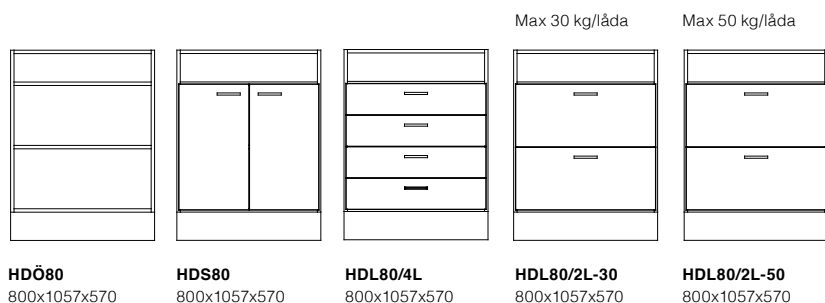

CombiLine disk

Mått: Bredd x Höjd x Djup (gäller samtliga produkter)
Sockelhöjd 157 mm.

DL30/4L
310x880x570

DÖ30
310x880x570

DS30
310x880x570

Höjd 880 mm, djup 570 mm

Benämning	Vit	Bok	Björk	Ek	Kulörlack
DL30/4L	821611	823611	825611	827611	829611L
DÖ30	821612	823612	825612	827612	829612L
DS30	821613	823613	825613	827613	829613L

HDL60/4L
605x1057x570

HDÖ60
605x1057x570

HDS60
605x1057x570

HDL60/2L-30
605x1057x570

HDL60/2L-50
605x1057x570

Höjd 1057 mm, djup 570 mm

Benämning	Vit	Bok	Björk	Ek	Kulörlack
HDL60/4L	821731	823731	825731	827731	829731L
HDÖ60	821732	823732	825732	827732	829732L
HDS60	821733	823733	825733	827733	829733L
HDL60/2L-30	821734	823734	825734	827734	829734L
HDL60/2L-50	821834	823834	825834	827834	829834L

DÖ80
800x880x570

DS80
800x880x570

DL80/4L
800x880x570

DL80/2L-30
800x880x570

DL80/2L-50
800x880x570

Höjd 880 mm, djup 570 mm

Benämning	Vit	Bok	Björk	Ek	Kulörlack
DÖ80	821512	823512	825512	827512	829512L
DS80	821513	823513	825513	827513	829513L
DL80/4L	821514	823514	825514	827514	829514L
DL80/2L-30	821515	823515	825515	827515	829515L
DL80/2L-50	821615	823615	825615	827615	829615L

Tips!
Rostfria handtag ingår som standard.
Önskar du hellre svarta eller vita, notera det i din beställning.

Bänkskivor hittar du på sidan 49.

CombiLine disk

Mått: Bredd x Höjd x Djup (gäller samtliga produkter)
Sockelhöjd 157 mm.