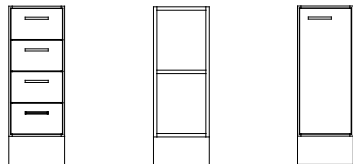

CombiLine disk

Design | TreCe

Platseffektiva diskar som utnyttjar kontorets alla kvadrat- och kubikmeter. Finns som standardutförande i vit, bok, björk och ek. Eller så väljer du själv fritt bland alla NCS-kulörer. Standardbredder: 310 mm, 605 mm, 800 mm och 900 mm.

- 1 Se även våra färdigkombinerade stationer se sid 37.
- 2 Låda upp till 30 kg med 70% utdrag, se sid 56.
- 3 Låda upp till 50 kg med 100% utdrag, se sid 56.
- 4 Mapplåda 2xA4, se sid 32.
- 5 Lådinsatser hjälper att hålla ordning, se sid 32.

CombiLine disk

Mått: Bredd x Höjd x Djup (gäller samtliga produkter)
Sockelhöjd 157 mm.

DL30/4L
310x880x570

DÖ30
310x880x570

DS30
310x880x570

Höjd 880 mm, djup 570 mm

Benämning	Vit	Bok	Björk	Ek	Kulörlack
DL30/4L	821611	823611	825611	827611	829611L
DÖ30	821612	823612	825612	827612	829612L
DS30	821613	823613	825613	827613	829613L