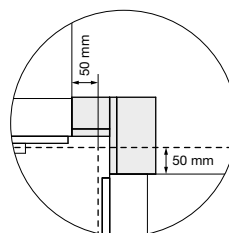

När hörnmodul används – förläng båda bänkskivorna med 50 mm. Hörnmodul livas med sockel.