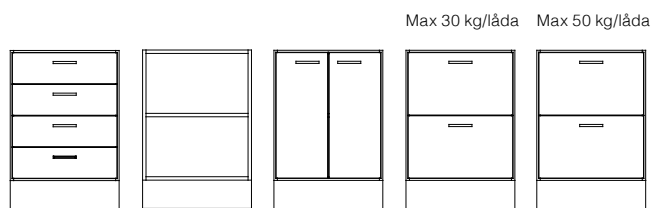

CombiLine disk

Design | TreCe

Platseffektiva diskar som utnyttjar kontorets alla kvadrat- och kubikmeter. Finns som standardutförande i vit, bok, björk och ek. Eller så väljer du själv fritt bland alla NCS-kulörer. Standardbredder: 310 mm, 605 mm, 800 mm och 900 mm.

CombiLine disk

Mått: Bredd x Höjd x Djup (gäller samtliga produkter)
Sockelhöjd 157 mm.

DL30/4L
310x880x570

DÖ30
310x880x570

DS30
310x880x570

Höjd 880 mm, djup 570 mm

Benämning	Vit	Bok	Björk	Ek	Kulörlack
DL30/4L	821611	823611	825611	827611	829611L
DÖ30	821612	823612	825612	827612	829612L
DS30	821613	823613	825613	827613	829613L

HDL30/4L
310x1057x570

HDÖ30
310x1057x570

HDS30
310x1057x570

Höjd 1057 mm, djup 570 mm

Benämning	Vit	Bok	Björk	Ek	Kulörlack
HDL30/4L	821631	823631	825631	827631	829631L
HDÖ30	821632	823632	825632	827632	829632L
HDS30	821633	823633	825633	827633	829633L

DL60/4L
605x880x570

DÖ60
605x880x570

DS60
605x880x570

DL60/2L-30
605x880x570

DL60/2L-50
605x880x570

Höjd 880 mm, djup 570 mm

Benämning	Vit	Bok	Björk	Ek	Kulörlack
DL60/4L	821711	823711	825711	827711	829711L
DÖ60	821712	823712	825712	827712	829712L
DS60	821713	823713	825713	827713	829713L
DL60/2L-30	821714	823714	825714	827714	829714L
DL60/2L-50	821814	823814	825814	827814	829814L