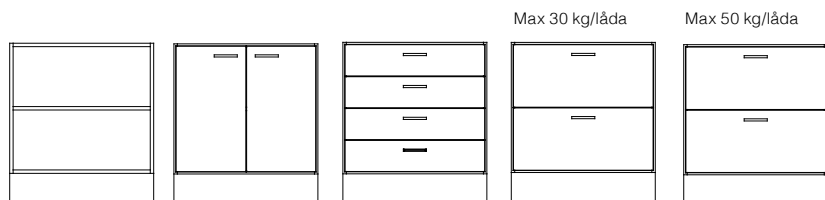

DL60/4L
605x880x570

DÖ60
605x880x570

DS60
605x880x570

DL60/2L-30
605x880x570

DL60/2L-50
605x880x570

Höjd 880 mm, djup 570 mm

Benämning	Vit	Bok	Björk	Ek	Kulörlack
DL60/4L	821711	823711	825711	827711	829711L
DÖ60	821712	823712	825712	827712	829712L
DS60	821713	823713	825713	827713	829713L
DL60/2L-30	821714	823714	825714	827714	829714L
DL60/2L-50	821814	823814	825814	827814	829814L

HDL60/4L
605x1057x570

HDÖ60
605x1057x570

HDS60
605x1057x570

HDL60/2L-30
605x1057x570

HDL60/2L-50
605x1057x570

Höjd 1057 mm, djup 570 mm

Benämning	Vit	Bok	Björk	Ek	Kulörlack
HDL60/4L	821731	823731	825731	827731	829731L
HDÖ60	821732	823732	825732	827732	829732L
HDS60	821733	823733	825733	827733	829733L
HDL60/2L-30	821734	823734	825734	827734	829734L
HDL60/2L-50	821834	823834	825834	827834	829834L

DÖ80
800x880x570

DS80
800x880x570

DL80/4L
800x880x570

DL80/2L-30
800x880x570

DL80/2L-50
800x880x570

Höjd 880 mm, djup 570 mm

Benämning	Vit	Bok	Björk	Ek	Kulörlack
DÖ80	821512	823512	825512	827512	829512L
DS80	821513	823513	825513	827513	829513L
DL80/4L	821514	823514	825514	827514	829514L
DL80/2L-30	821515	823515	825515	827515	829515L
DL80/2L-50	821615	823615	825615	827615	829615L

Tips!
Rostfria handtag ingår som standard.
Önskar du hellre svarta eller vita, notera det i din beställning.

Bänkskivor hittar du på sidan 49.

CombiLine disk

Mått: Bredd x Höjd x Djup (gäller samtliga produkter)
Sockelhöjd 157 mm.