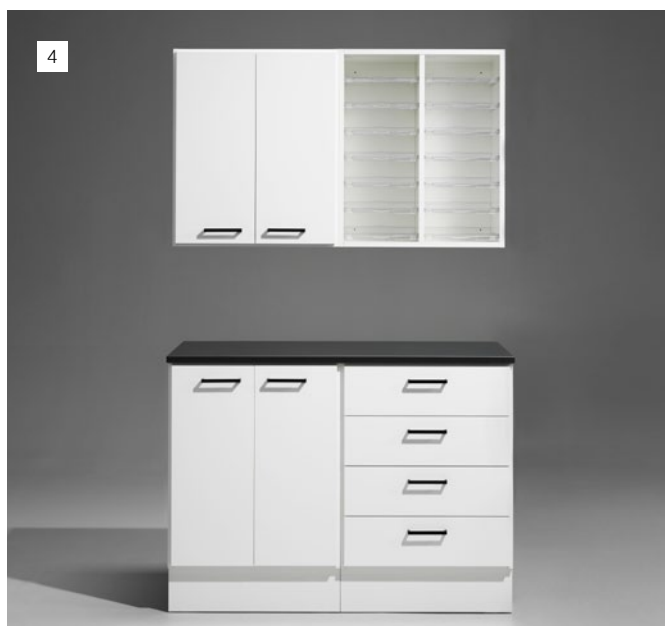

# CombiLine kopieringsstationer färdigkombinerade

Design | TreCe

Färdigkombinerade stationer bestående av väggskåp, posthyllor och diskar. Välj den station som passar er bäst. Stommar och fronter i vitt, bänkskivor i F2297\*. Rostfria handtag ingår som standard. Det går även att få handtagen i svart eller vitt. Alla lådor tål upp till 30 kilos belastning. Lådor som tål upp till 50 kilos belastning finns som tillbehör.

- 1 Färdig kombination enligt bild bestående av diskar, väggskåp och posthyllor. Längd 2800 mm.
- 2 Färdig kombination enligt bild bestående av diskar, väggskåp och posthyllor samt miljöstation. Längd 2380 mm. Returkårl ingår ej.
- 3 Färdig kombination enligt bild bestående av diskar och väggskåp. Längd 1420 mm. Komplettera gärna med en miljöstation, se sid 44-47.
- 4 Färdig kombination enligt bild bestående av diskar, väggskåp och posthyllor. Längd 1220 mm.