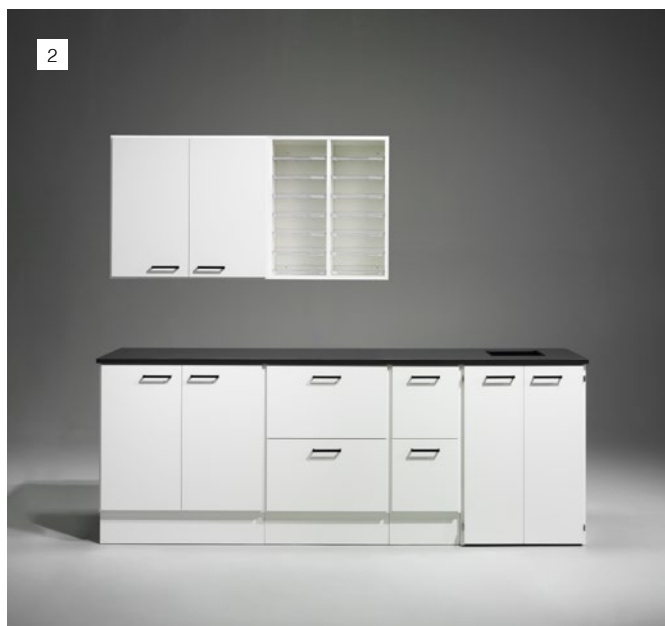

# CombiLine kopieringsstationer färdigkombinerade

Design | TreCe

Färdigkombinerade stationer bestående av väggskåp, posthyllor och diskar. Välj den station som passar er bäst. Stommar och fronter i vitt, bänkskivor i F2297\*. Rostfria handtag ingår som standard. Det går även att få handtagen i svart eller vitt. Alla lådor tål upp till 30 kilos belastning. Lådor som tål upp till 50 kilos belastning finns som tillbehör.

- 1 Färdig kombination enligt bild bestående av diskar, väggskåp och posthyllor. Längd 2800 mm.
- 2 Färdig kombination enligt bild bestående av diskar, väggskåp och posthyllor samt miljöstation. Längd 2380 mm. Returkårl ingår ej.
- 3 Färdig kombination enligt bild bestående av diskar och väggskåp. Längd 1420 mm. Komplettera gärna med en miljöstation, se sid 44-47.
- 4 Färdig kombination enligt bild bestående av diskar, väggskåp och posthyllor. Längd 1220 mm.