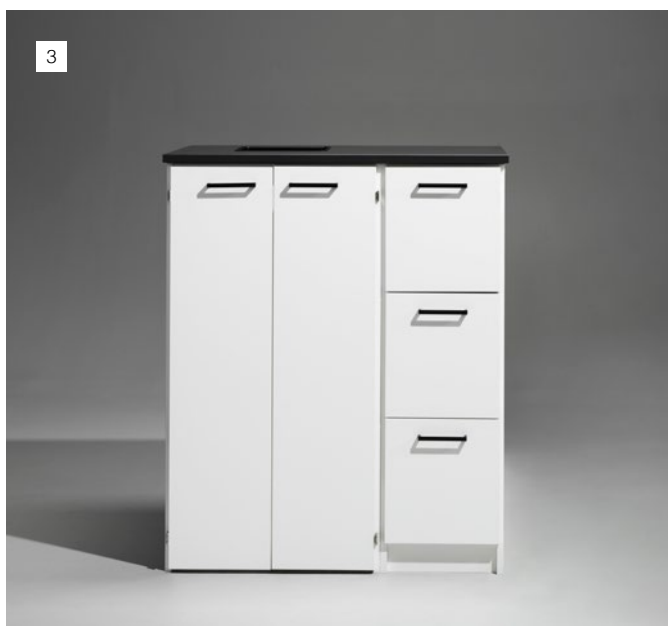

# CombiLine miljöstationer färdigkombinerade

Design | TreCe

Färdigkombinerade miljöstationer som täcker hela miljösorteringen för både stora och små kontor.

1. Färdig modul enligt bild (1020x1174x760 mm) med håltagning\* 350 x 350 mm i bänkskivan. Stationen är anpassad för 190 liters returkärll/wellvagn och 19 + 10 liters kärl. Returkärll och wellvagn ingår ej.
2. Färdig modul enligt bild (1670x1174x760 mm) med håltagningar\* 350x350 mm i bänkskivan. Stationen är anpassad för 190 liters returkärll/wellvagn och 19 + 10 liters kärl. Returkärll, säckhållare och wellvagn ingår ej.
3. Färdig modul enligt bild (970x1174x600 mm) med håltagning\* 250x250 mm i bänkskivan. Stationen är anpassad för 140 liters returkärll/wellvagn/säckhållare och 19 + 10 liters kärl. Returkärll, säckhållare och wellvagn ingår ej.
4. Färdig modul enligt bild (970x1174x600 mm) med håltagning\* 250x250 mm i bänkskivan. Stationen är anpassad för 140 liters returkärll/wellvagn och 10, 19 & 60 liters kärl. Returkärll och wellvagn ingår ej.

Miljöstationer (Bredd x Höjd x Djup)

Benämning	Mått	Art nr
Miljöstation 1	1020x1174x760	820500
Miljöstation 2	1670x1174x760	820501
Miljöstation 3	970x1174x600	820502
Miljöstation 4	970x1174x600	820503

Stommar och fronter i vitt, bänkskivor i F2297\*\*. Rostfria handtag ingår som standard. Önskar du svarta eller vita handtag, notera det i din beställning. Alla lådor har 100% utdrag och tål upp till 35 kilos belastning.