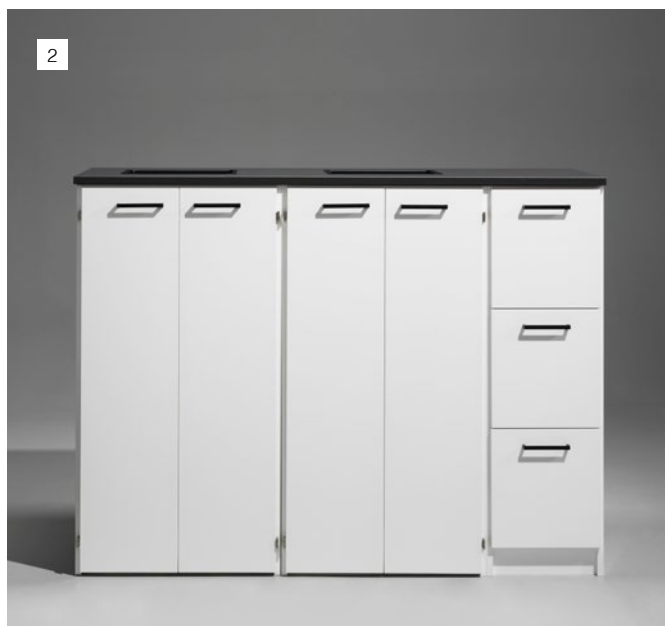

# CombiLine miljöstationer färdigkombinerade

Design | TreCe

Färdigkombinerade miljöstationer som täcker hela miljösorteringen för både stora och små kontor.

1. Färdig modul enligt bild (1020x1174x760 mm) med håltagning\* 350 x 350 mm i bänkskivan. Stationen är anpassad för 190 liters returkärll/wellvagn och 19 + 10 liters kärl. Returkärll och wellvagn ingår ej.
2. Färdig modul enligt bild (1670x1174x760 mm) med håltagningar\* 350x350 mm i bänkskivan. Stationen är anpassad för 190 liters returkärll/wellvagn och 19 + 10 liters kärl. Returkärll, säckhållare och wellvagn ingår ej.
3. Färdig modul enligt bild (970x1174x600 mm) med håltagning\* 250x250 mm i bänkskivan. Stationen är anpassad för 140 liters returkärll/wellvagn/säckhållare och 19 + 10 liters kärl. Returkärll, säckhållare och wellvagn ingår ej.
4. Färdig modul enligt bild (970x1174x600 mm) med håltagning\* 250x250 mm i bänkskivan. Stationen är anpassad för 140 liters returkärll/wellvagn och 10, 19 & 60 liters kärl. Returkärll och wellvagn ingår ej.