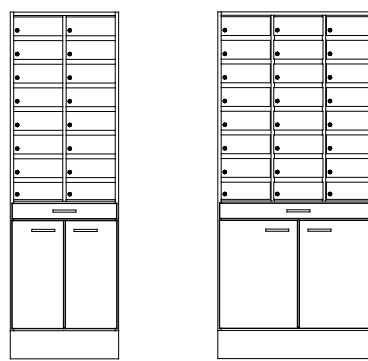

HPL2/16
605x1936x370

HPL3/24
900x1936x370

Höjd 1936 mm, djup 370 mm (Posthyllor i material lika stomme)

Benämning	Vit	Bok	Björk	Ek	Kulörlack
HPL2/16	851541	853541	855541	857541	859541L
HPL3/24	851551	853551	855551	857551	859551L

Postsortering golv kan fås med genomräkning. Kontakta TreCe för mer information.

Postluckor är i vitlackerad stålplåt. Levereras med skåplås inkl. två nycklar.

Tillbehör

Benämning	Art nr
Huvudnyckel	840913
Posthylla, plexi	810919