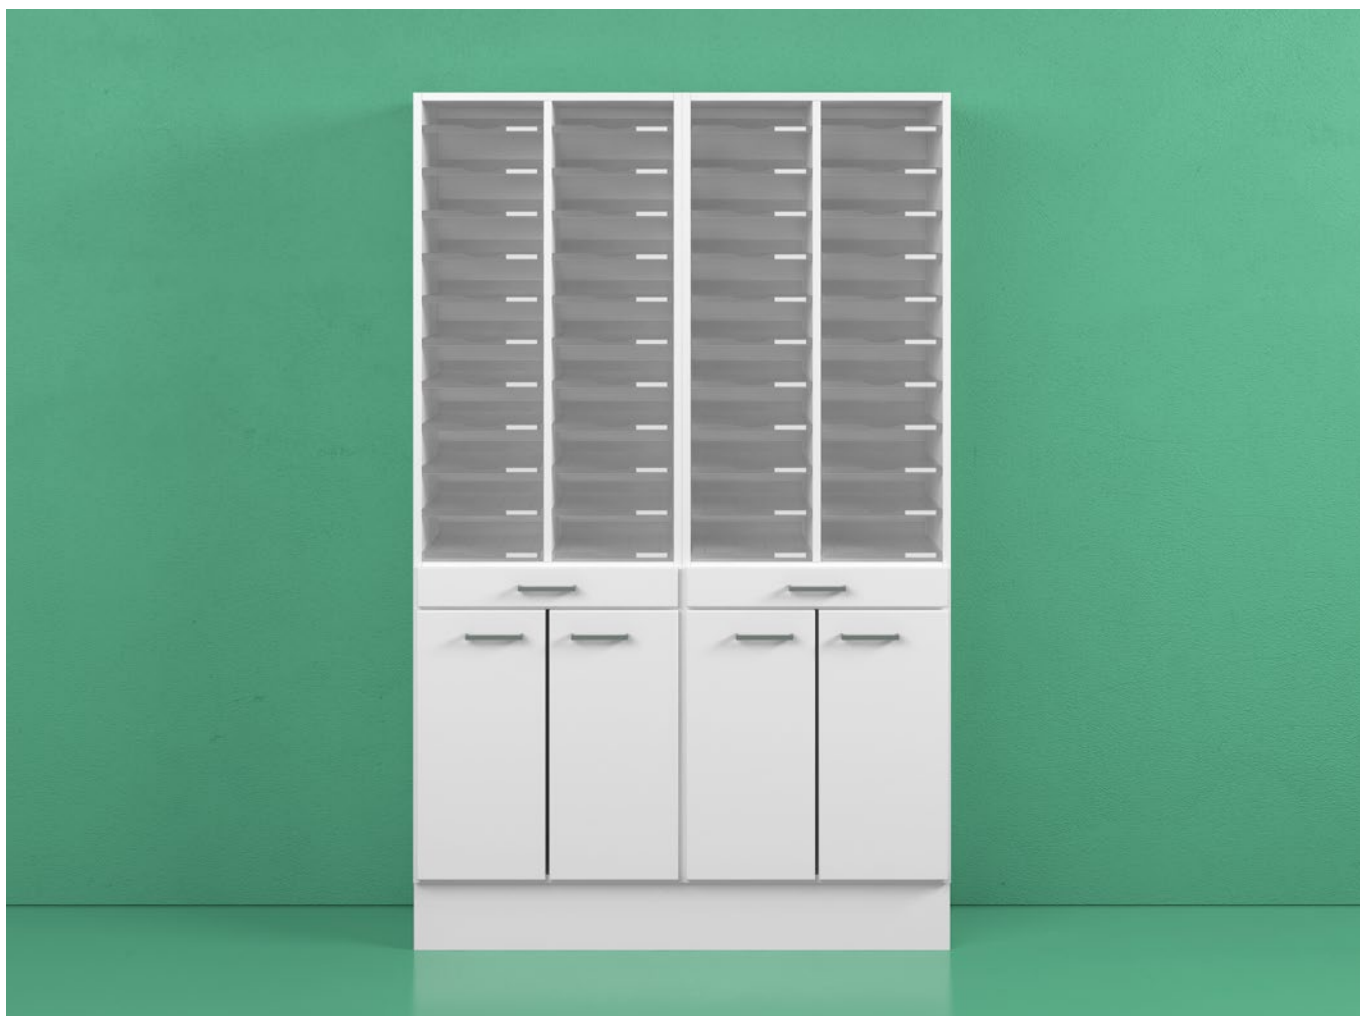

# CombiLine postsortering

Design | TreCe

Komplett modulserie för postsortering. Anpassningsbar efter behov, tycke och smak – på höjden eller bredden på golvet eller väggen med valfritt antal posthyllor. Postfack med genomräckning gör det möjligt att hantera post från båda sidor. Postsortering kan kompletteras med fler posthyllor för indelning c/c 64 mm eller c/c 32 mm. Standard är c/c 96 mm.

- 1 Utdragshylla medföljer som standard på de flesta av våra golvstående postsorteringar vilket främjar en ergonomisk arbetsställning.
- 2 Posthyllor i plexi med integrerad etikethållare.