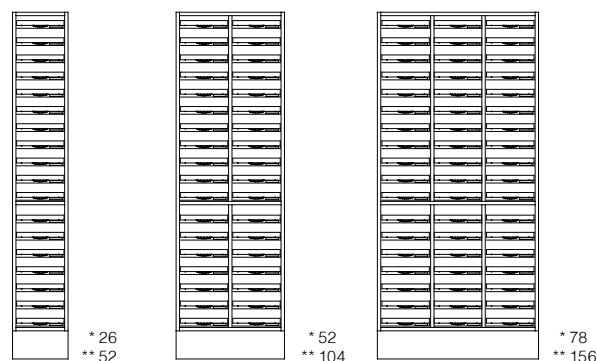

PF 18
310x1936x370

PF 36
605x1936x370

PF 54
900x1936x370

Höjd 1584 mm, djup 370 mm (Posthyllor i plexi)

Benämning	Vit	Bok	Björk	Ek	Kulörlack
PF14	851412	853412	855412	857412	859412L
PF28	851422	853422	855422	857422	859422L
PF42	851432	853432	855432	857432	859432L

Höjd 1936 mm, djup 370 mm (Posthyllor i plexi)

Benämning	Vit	Bok	Björk	Ek	Kulörlack
PF18	851411	853411	855411	857411	859411L
PF36	851421	853421	855421	857421	859421L
PF54	851431	853431	855431	857431	859431L