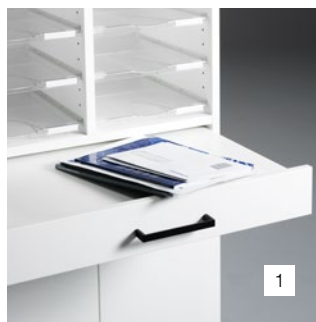

# CombiLine postsortering

Design | TreCe

Komplett modulserie för postsortering. Anpassningsbar efter behov, tycke och smak – på höjden eller bredden på golvet eller väggen med valfritt antal posthyllor. Postfack med genomräckning gör det möjligt att hantera post från båda sidor. Postsortering kan kompletteras med fler posthyllor för indelning c/c 64 mm eller c/c 32 mm. Standard är c/c 96 mm.

- 1 Utdragshylla medföljer som standard på de flesta av våra golvstående postsorteringar vilket främjar en ergonomisk arbetsställning.
- 2 Posthyllor i plexi med integrerad etikethållare.