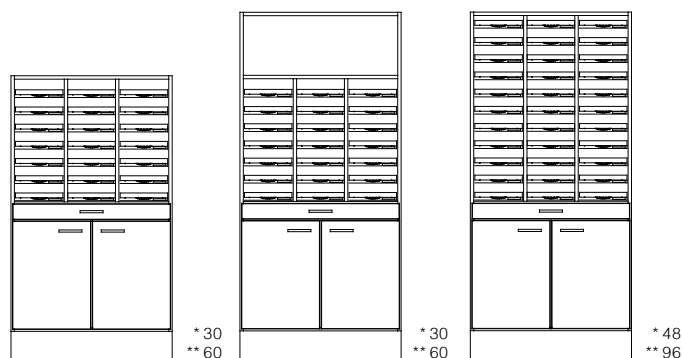

LPS3/21
900x1584x370

HPS3/21
900x1936x370

HPS3/33
900x1936x370

Höjd 1584 mm, djup 370 mm (Posthyllor i plexi)

Benämning	Vit	Bok	Björk	Ek	Kulörlack
LPS3/21	851324	853324	855324	857324	859324L

Höjd 1936 mm, djup 370 mm (Posthyllor i plexi)

Benämning	Vit	Bok	Björk	Ek	Kulörlack
HPS2/14	851214	853214	855214	857214	859214L
HPS2/22	851216	853216	855216	857216	859216L

Höjd 1936 mm, djup 370 mm (Posthyllor i plexi)

Benämning	Vit	Bok	Björk	Ek	Kulörlack
HPS3/21	851314	853314	855314	857314	859314L
HPS3/33	851316	853316	855316	857316	859316L