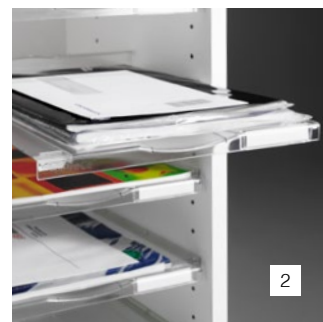

# CombiLine postsortering

Design | TreCe

Komplett modulserie för postsortering. Anpassningsbar efter behov, tycke och smak – på höjden eller bredden på golvet eller väggen med valfritt antal posthyllor. Postfack med genomräckning gör det möjligt att hantera post från båda sidor. Postsortering kan kompletteras med fler posthyllor för indelning c/c 64 mm eller c/c 32 mm. Standard är c/c 96 mm.

- 1 Utdragshylla medföljer som standard på de flesta av våra golvstående postsorteringar vilket främjar en ergonomisk arbetsställning.
- 2 Posthyllor i plexi med integrerad etikethållare.