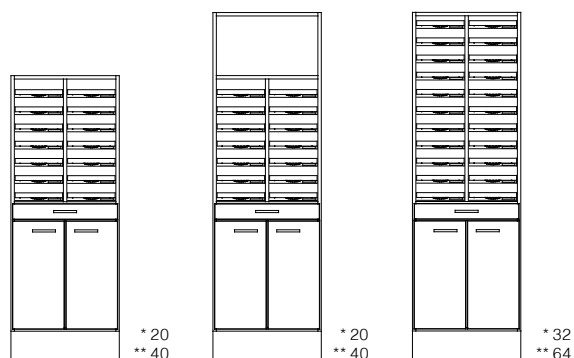

# CombiLine postsortering, golv

Posthyllor i plexi är monterade c/c 96 mm som standard.

\* Antal hyllor vid montering c/c 64 mm. \*\* Antal hyllor vid montering c/c 32 mm.

Mått: Bredd x Höjd x Djup (gäller samtliga produkter). Sockelhöjd: 157 mm.