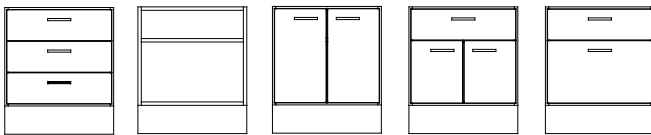

# CombiLine skrivardisk

Design | TreCe

Skrivardisk i ergonomisk höjd som lätt kombineras med andra förvaringsmöbler. Standardhöjd: 704 mm.

Bredd x Höjd x Djup

Max 30 kg/låda

**SD60/3L** 605x704x570    **SDÖ60** 605x704x570    **SDS60** 605x704x570    **SD60/1L** 605x704x570    **SD60/2L-30** 605x704x570

Höjd 704 mm, djup 570 mm

Benämning	Vit	Bok	Björk	Ek	Kulörlack
SD60/3L	821721	823721	825721	827721	829721L
SDÖ60	821722	823722	825722	827722	829722L
SDS60	821724	823724	825724	827724	829724L
SD60/1L	821723	823723	825723	827723	829723L
SD60/2L-30	821725	823725	825725	827725	829725L

- 1 Tips! Gör din skrivardisk mobil. Hjulsatsen hittar du under tillägg på sidan 56.
- 2 Justerbara ben i rostfritt stål hittar du på sidan 56.

Max 30 kg/låda

**SDÖ80** 800x704x570    **SDS80** 800x704x570    **SD80/3L** 800x704x570    **SD80/2L-30** 800x704x570