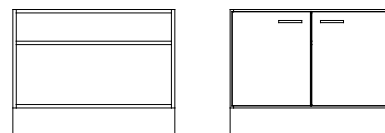

# CombiLine skrivardisk

Design | TreCe

Skrivardisk i ergonomisk höjd som lätt kombineras med andra förvaringsmöbler. Standardhöjd: 704 mm.

Bredd x Höjd x Djup

Max 30 kg/låda

**SD60/3L** 605x704x570    **SDÖ60** 605x704x570    **SDS60** 605x704x570    **SD60/1L** 605x704x570    **SD60/2L-30** 605x704x570

Höjd 704 mm, djup 570 mm

Benämning	Vit	Bok	Björk	Ek	Kulörlack
SD60/3L	821721	823721	825721	827721	829721L
SDÖ60	821722	823722	825722	827722	829722L
SDS60	821724	823724	825724	827724	829724L
SD60/1L	821723	823723	825723	827723	829723L
SD60/2L-30	821725	823725	825725	827725	829725L

- 1 Tips! Gör din skrivardisk mobil. Hjulsatsen hittar du under tillägg på sidan 56.
- 2 Justerbara ben i rostfritt stål hittar du på sidan 56.

Max 30 kg/låda

**SDÖ80** 800x704x570    **SDS80** 800x704x570    **SD80/3L** 800x704x570    **SD80/2L-30** 800x704x570

Höjd 704 mm, djup 570 mm

Benämning	Vit	Bok	Björk	Ek	Kulörlack
SDÖ80	821522	823522	825522	827522	829522L
SDS80	821524	823524	825524	827524	829524L
SD80/3L	821525	823525	825525	827525	829525L
SD80/2L-30	821526	823526	825526	827526	829526L