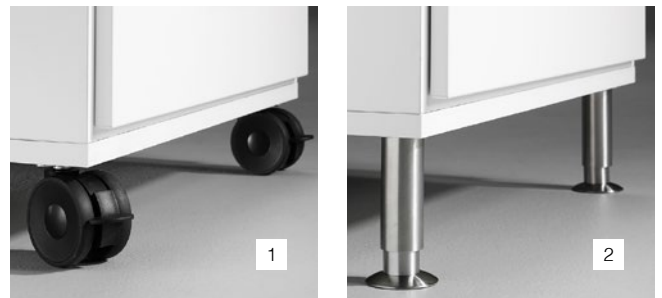

# CombiLine skrivardisk

Design | TreCe

Skrivardisk i ergonomisk höjd som lätt kombineras med andra förvaringsmöbler. Standardhöjd: 704 mm.

Bredd x Höjd x Djup

Max 30 kg/låda

**SD60/3L** 605x704x570    **SDÖ60** 605x704x570    **SDS60** 605x704x570    **SD60/1L** 605x704x570    **SD60/2L-30** 605x704x570

Höjd 704 mm, djup 570 mm

Benämning	Vit	Bok	Björk	Ek	Kulörlack
SD60/3L	821721	823721	825721	827721	829721L
SDÖ60	821722	823722	825722	827722	829722L
SDS60	821724	823724	825724	827724	829724L
SD60/1L	821723	823723	825723	827723	829723L
SD60/2L-30	821725	823725	825725	827725	829725L