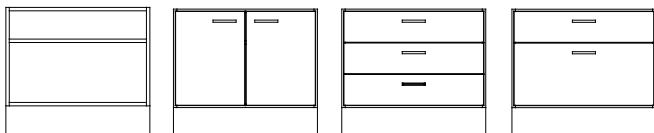

SDÖ80 800x704x570   **SDS80** 800x704x570   **SD80/3L** 800x704x570   **SD80/2L-30** 800x704x570

Höjd 704 mm, djup 570 mm

Benämning	Vit	Bok	Björk	Ek	Kulörlack
SDÖ80	821522	823522	825522	827522	829522L
SDS80	821524	823524	825524	827524	829524L
SD80/3L	821525	823525	825525	827525	829525L
SD80/2L-30	821526	823526	825526	827526	829526L