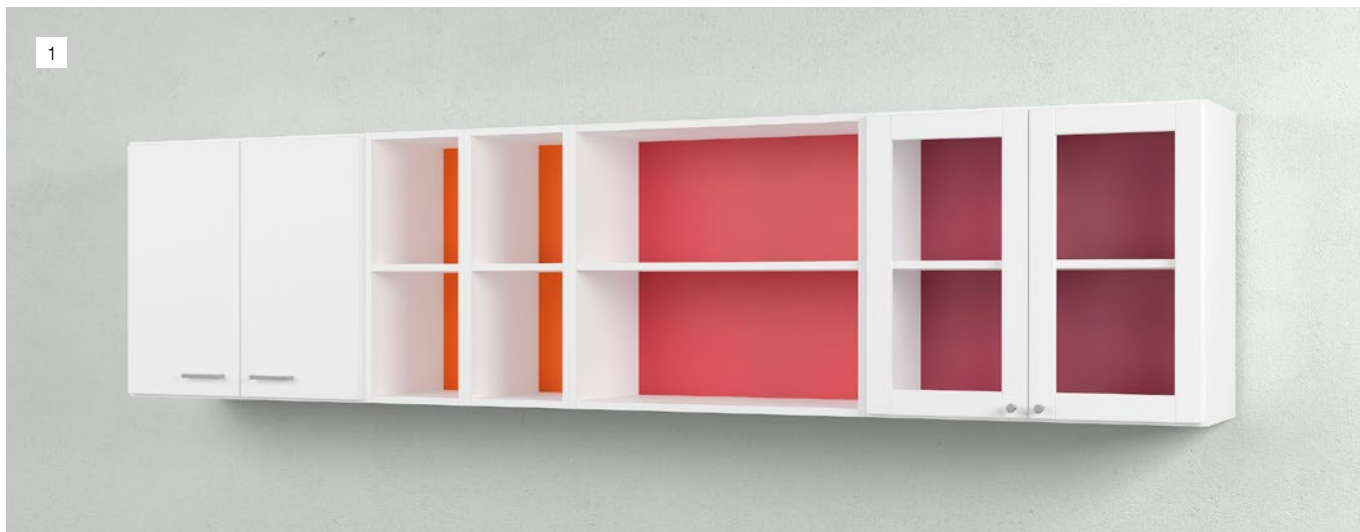

CombiLine kombihylla

Design | TreCe

Kombihyllan är vår mest anpassningsbara förvaringsmöbel. Bygg fritt från golv till tak. Standardbredder: 310 mm, 605 mm och 900 mm. Utnyttja väggytan med en väggmonterad kombihylla och skapa en unik modul genom att fritt kombinera tillsammans med valfria tillbehör.

- 1 Kombinera kombihyllor med vägghyllor och väggskåp.
- 2 Lägg gärna till en bänkskiva på låga moduler för ett mer enhetligt utseende.

CombiLine kombihylla, vägg och golv

Mått: Bredd x Höjd x Djup (gäller samtliga produkter)
Upphångningslist ingår i alla väggmoduler. Sockelhöjd 157 mm.