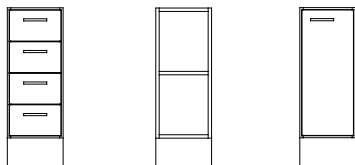

Mått: Bredd x Höjd x Djup (höjd inkl. sockel)
Somme: 19 mm Fronter: 16 mm
Sockelhöjd 157 mm
Kulörlack avser produkt lackerad i en valfri NCS-kulör.

CombiLine Disk

Max 30 kg/låda

DL30/4L 310x880x570
DÖ30 310x880x570
DS30 310x880x570

Höjd 880 mm, djup 570 mm

Benämning	Vit	Bok	Björk	Ek	Kulörlack
DL30/4L	821611	823611	825611	827611	829611L
DÖ30	821612	823612	825612	827612	829612L
DS30	821613	823613	825613	827613	829613L

Max 30 kg/låda