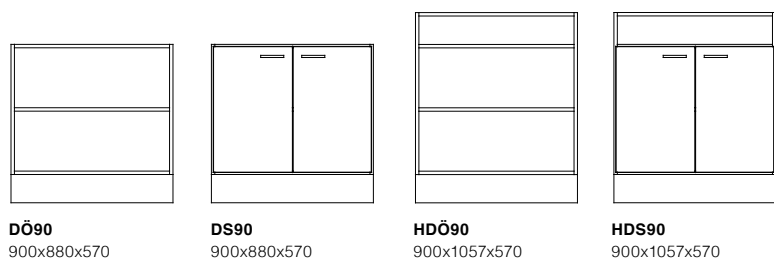

### Tips!

Rostfria handtag ingår som standard. Önskar du hellre svarta eller vita, notera det i din beställning.

Bänkskivor hittar du på sidan 52.

Mått: Bredd x Höjd x Djup (höjd inkl. sockel)  
 Stomme: 19 mm Fronter: 16 mm  
 Sockelhöjd 157 mm  
 Kulörlack avser produkt lackerad i en valfri NCS-kulör.

## CombiLine Disk

**HDÖ80**  
800x1057x570

**HDS80**  
800x1057x570

**HDL80/4L**  
800x1057x570

**HDL80/2L-30**  
800x1057x570

**HDL80/2L-50**  
800x1057x570

Höjd 1057 mm, djup 570 mm

Benämning	Vit	Bok	Björk	Ek	Kulörlack
HDÖ80	821532	823532	825532	827532	829532L
HDS80	821533	823533	825533	827533	829533L
HDL80/4L	821535	823535	825535	827535	829535L
HDL80/2L-30	821536	823536	825536	827536	829536L
HDL80/2L-50	821534	823534	825534	827534	829534L

**DÖ90**  
900x880x570

**DS90**  
900x880x570

**HDÖ90**  
900x1057x570

**HDS90**  
900x1057x570