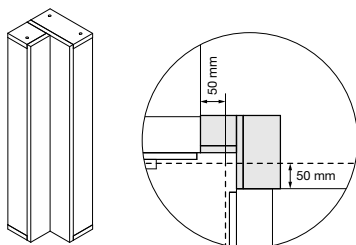

Mått: Bredd x Höjd x Djup (höjd inkl. sockel)  
 Somme: 19 mm Fronter: 16 mm  
 Sockelhöjd 157 mm  
 Kulörlack avser produkt lackerad i en valfri NCS-kulör.

Insats

Mapplåda 2x A4

Mapplåda  
100% utdrag,  
bredd 600 mm  
och 800 mm.

Höjd 1057 mm, djup 570 mm

Benämning	Vit	Bok	Björk	Ek	Kulörlack
HDÖ90	821831	823831	825831	827831	829831L
HDS90	821832	823832	825832	827832	829832L

Insats till låda 70% utdrag, 30 kg, bredd 600 mm och 800 mm

Benämning	Mått	Mått/fack	Mtrl	Art nr
Insats 60/9 fack	600 mm	164x165	Vit	821011
Insats 80/9 fack	800 mm	164x230	Vit	821013

Insats till låda 100% utdrag, 35 kg, bredd 600 mm och 800 mm

Benämning	Mått	Mått/fack	Mtrl	Art nr
Insats 60/9 fack	600 mm	162x162	Vit	821012
Insats 80/9 fack	800 mm	164x226	Vit	821014

Mapplåda, djup 570 mm, max 50 kg, bredd 600 mm och 800 mm

Benämning	Vit	Bok	Björk	Ek	Kulörlack
ML60/570	831727	833727	835727	837727	839727L
ML80/570	831729	833729	835729	837729	839729L