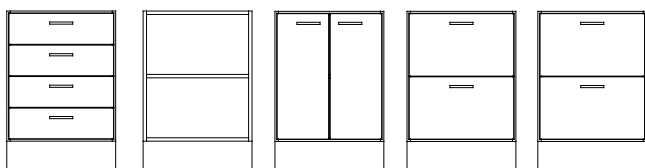

Max 30 kg/låda

**HDL30/4L** 310x1057x570  
**HDÖ30** 310x1057x570  
**HDS30** 310x1057x570

Höjd 1057 mm, djup 570 mm

Benämning	Vit	Bok	Björk	Ek	Kulörlack
HDL30/4L	821631	823631	825631	827631	829631L
HDÖ30	821632	823632	825632	827632	829632L
HDS30	821633	823633	825633	827633	829633L

Max 30 kg/låda

**DL60/4L** 605x880x570  
**DÖ60** 605x880x570  
**DS60** 605x880x570  
**DL60/2L-30** 605x880x570  
**DL60/2L-50** 605x880x570

Höjd 880 mm, djup 570 mm

Benämning	Vit	Bok	Björk	Ek	Kulörlack
DL60/4L	821711	823711	825711	827711	829711L
DÖ60	821712	823712	825712	827712	829712L
DS60	821713	823713	825713	827713	829713L
DL60/2L-30	821714	823714	825714	827714	829714L
DL60/2L-50	821814	823814	825814	827814	829814L