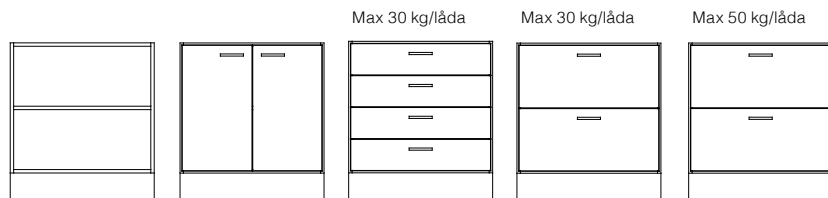

Max 30 kg/låda

**DL60/4L** 605x880x570  
**DÖ60** 605x880x570  
**DS60** 605x880x570  
**DL60/2L-30** 605x880x570  
**DL60/2L-50** 605x880x570

Höjd 880 mm, djup 570 mm

Benämning	Vit	Bok	Björk	Ek	Kulörlack
DL60/4L	821711	823711	825711	827711	829711L
DÖ60	821712	823712	825712	827712	829712L
DS60	821713	823713	825713	827713	829713L
DL60/2L-30	821714	823714	825714	827714	829714L
DL60/2L-50	821814	823814	825814	827814	829814L

Max 30 kg/låda

Max 30 kg/låda Max 50 kg/låda

**HDL60/4L** 605x1057x570  
**HDÖ60** 605x1057x570  
**HDS60** 605x1057x570  
**HDL60/2L-30** 605x1057x570  
**HDL60/2L-50** 605x1057x570

Höjd 1057 mm, djup 570 mm

**DÖ80** 800x880x570  
**DS80** 800x880x570  
**DL80/4L** 800x880x570  
**DL80/2L-30** 800x880x570  
**DL80/2L-50** 800x880x570

Höjd 880 mm, djup 570 mm

Benämning	Vit	Bok	Björk	Ek	Kulörlack
DÖ80	821512	823512	825512	827512	829512L
DS80	821513	823513	825513	827513	829513L
DL80/4L	821514	823514	825514	827514	829514L
DL80/2L-30	821515	823515	825515	827515	829515L
DL80/2L-50	821615	823615	825615	827615	829615L