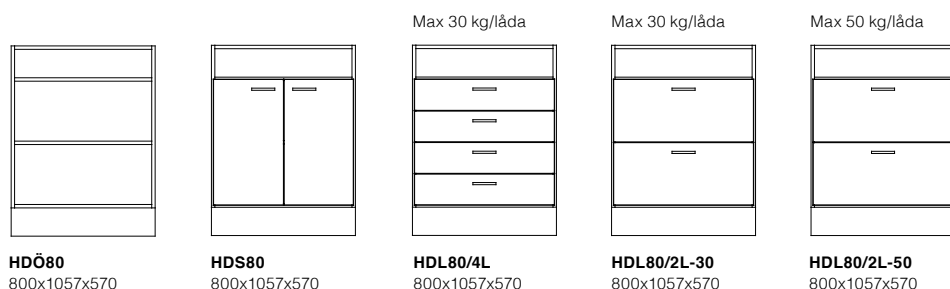

Max 30 kg/låda

Max 30 kg/låda Max 50 kg/låda

**HDL60/4L** 605x1057x570  
**HDÖ60** 605x1057x570  
**HDS60** 605x1057x570  
**HDL60/2L-30** 605x1057x570  
**HDL60/2L-50** 605x1057x570

Höjd 1057 mm, djup 570 mm

**DÖ80** 800x880x570  
**DS80** 800x880x570  
**DL80/4L** 800x880x570  
**DL80/2L-30** 800x880x570  
**DL80/2L-50** 800x880x570

Höjd 880 mm, djup 570 mm

Benämning	Vit	Bok	Björk	Ek	Kulörlack
DÖ80	821512	823512	825512	827512	829512L
DS80	821513	823513	825513	827513	829513L
DL80/4L	821514	823514	825514	827514	829514L
DL80/2L-30	821515	823515	825515	827515	829515L
DL80/2L-50	821615	823615	825615	827615	829615L

### Tips!

Rostfria handtag ingår som standard. Önskar du hellre svarta eller vita, notera det i din beställning.

Bänkskivor hittar du på sidan 52.

Mått: Bredd x Höjd x Djup (höjd inkl. sockel)  
 Stomme: 19 mm Fronter: 16 mm  
 Sockelhöjd 157 mm  
 Kulörlack avser produkt lackerad i en valfri NCS-kulör.

## CombiLine Disk

**HDÖ80**  
800x1057x570

**HDS80**  
800x1057x570

**HDL80/4L**  
800x1057x570

**HDL80/2L-30**  
800x1057x570

**HDL80/2L-50**  
800x1057x570

Höjd 1057 mm, djup 570 mm

Benämning	Vit	Bok	Björk	Ek	Kulörlack
HDÖ80	821532	823532	825532	827532	829532L
HDS80	821533	823533	825533	827533	829533L
HDL80/4L	821535	823535	825535	827535	829535L
HDL80/2L-30	821536	823536	825536	827536	829536L
HDL80/2L-50	821534	823534	825534	827534	829534L