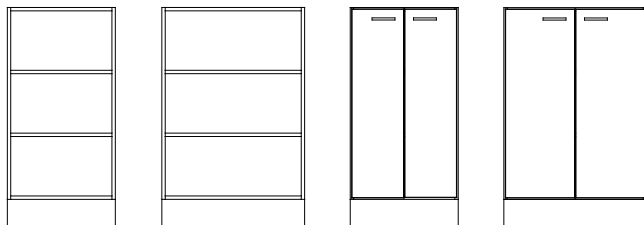

Mått: Bredd x Höjd x Djup (höjd inkl. sockel)
Stomme: 19 mm Fronter: 16 mm
Sockelhöjd 157 mm.
Kulörlack avser produkt lackerad i en valfri NCS-kulör.

CombiLine Kontorshylla/skåp, golv

KHD60/3 605x1232x570
KHD80/3 800x1232x570
KSD60/3 605x1232x570
KSD80/3 800x1232x570

Höjd 1232 mm, djup 570 mm

Benämning	Vit	Bok	Björk	Ek	Kulörlack
KHD60/3	861115	863115	865115	867115	869115L
KHD80/3	831131	833131	835131	837131	839131L
KSD60/3	861219	863219	865219	867219	869219L
KSD80/3	831134	833134	835134	837134	839134L