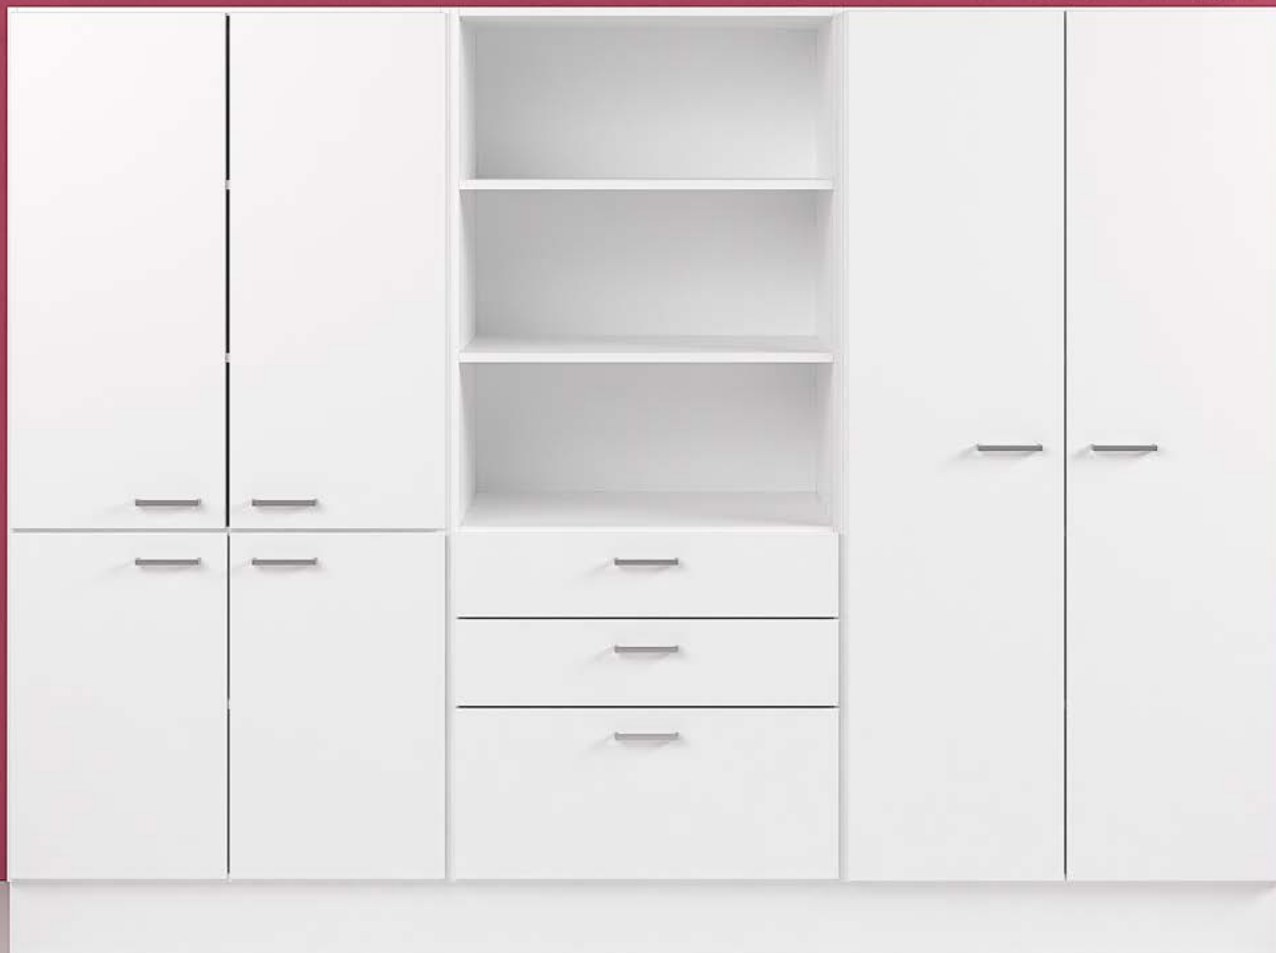

# CombiLine Kontorshylla/skåp

Design | TreCe

Kontorshylla/skåp finns med djup 370 och 570 mm som standard.

Hyllor och skåp för förvaring i stora volymer. Finns att beställa i olika bredd, höjd och djup. Möjlighet att välja till glasdörrar, glashyllor, lådor och mapplådor.