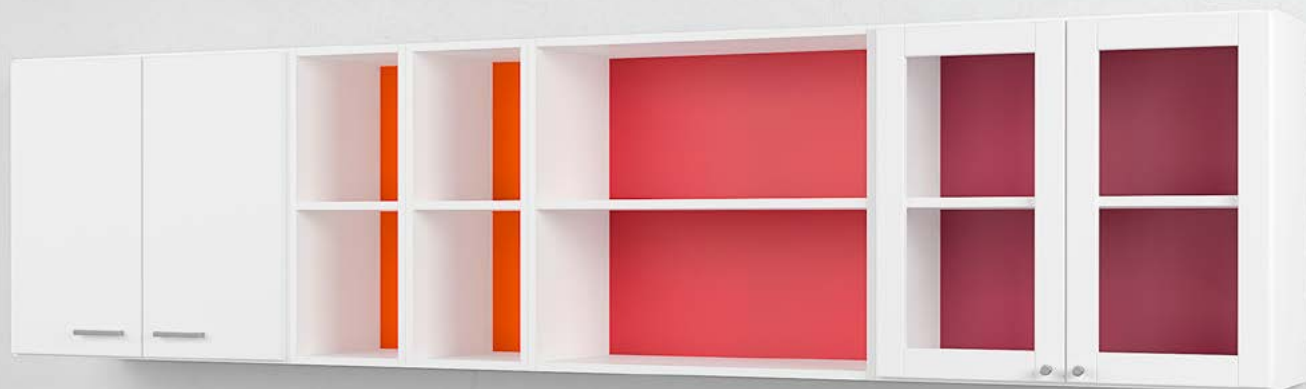

# CombiLine Vägghylla/skåp

Design | TreCe

Vägghyllor och skåp med glas- och trädörrar.

Vägghyllor och skåp med bänkskiva skapar fria golvytor. OBS! Notera på din beställning om handtagen skall placeras nedtill eller upptill på skåpen.

Knoppar till glasörrar, diameter 19 mm.

Väggmonterade hyllor och skåp fungerar som utrymmesbesparande alternativ eller komplement till våra golvstående moduler. Standardhöjder: 371 mm, 723 mm och 1075 mm.