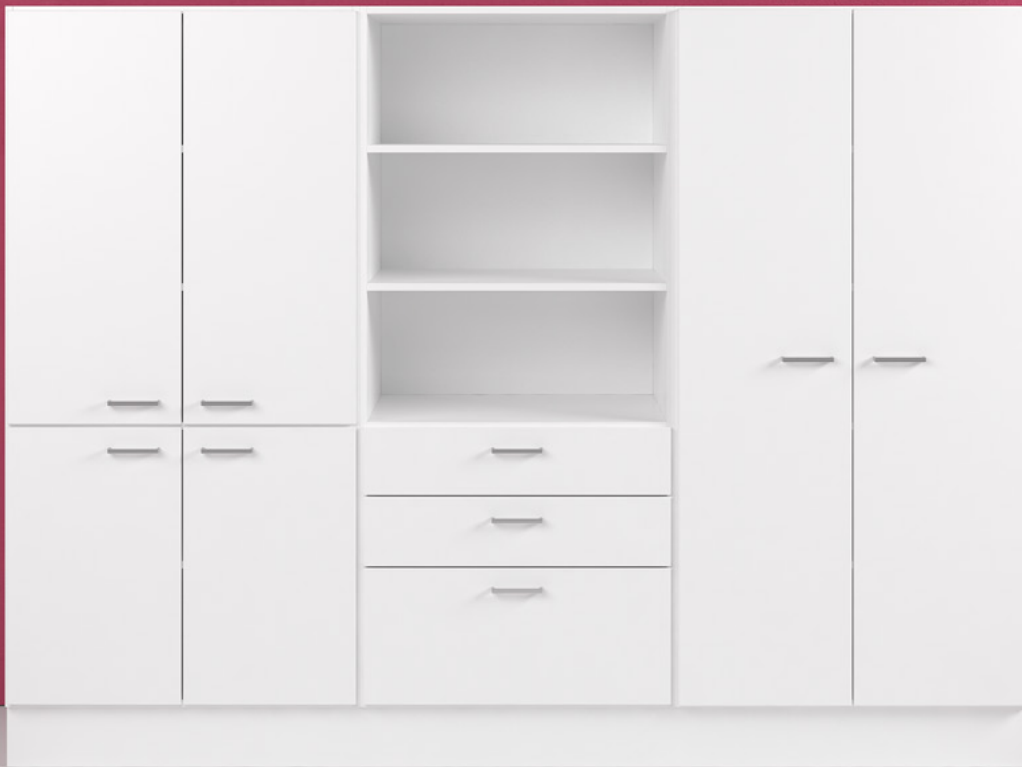

CombiLine kontorshylla/skåp

Design | TreCe

Kontorshylla/skåp finns med djup 370 och 570 mm.

Hyllor och skåp för förvaring i stora volymer.
Finns att beställa i olika bredd, höjd och djup.
Möjlighet att välja till glasörrar, glashyllor,
lådor, mapplådor och belysning. Standard-
bredder: 605 mm och 800 mm. Standarddjup:
370 mm och 570 mm. Bänkskivor till de lägre
modellerna finns även som komplement.