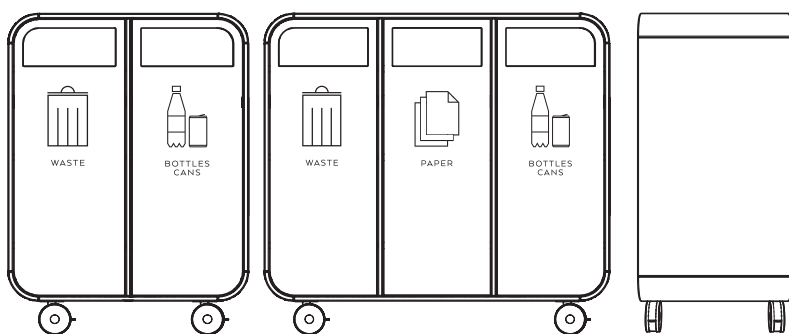

Mått: Bredd x Höjd x Djup (höjd inkl. hjul)

Cloud Miljösortering

Cloud 2
787x1090x500

Cloud 3
1172x1090x500

- Inkast från två håll, fram (dörr) och baksida (rygg)
- Insidan av dörren försedd med en läpp som leder skräp in i säcken
- Ryggen är fast
- Anpassade för 85–125 liters plastsäckar
- Vita utdragbara säckhållare ingår per dörr
- Lastkapacitet per hjul: 80 kg
- Svarta hjul med gummiyta, höjd: 100 mm
- Cloud 3 har ett extra hjul (5 st. tot.)
- Två av hjulen har broms