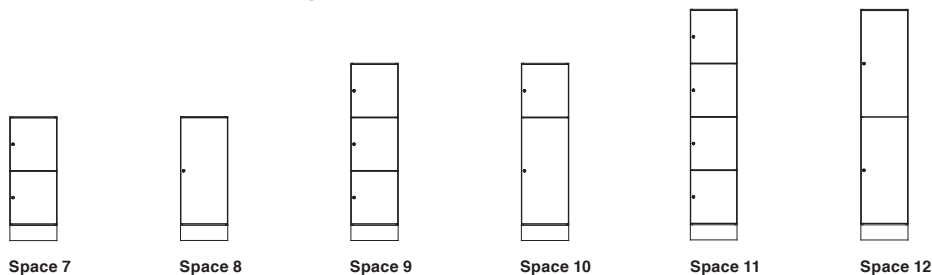

Space Förvaringsfack Singel inkl. skåplås

Benämning, färdiga moduler	Mått	Vit
Space 7 singel låg, 2 dörr låg	395x1039x470	208017
Space 8 singel låg, 1 dörr hög	395x1039x470	208018
Space 9 singel mellan, 3 dörr låg	395x1487x470	208019
Space 10 singel mellan, 1 dörr låg+1 dörr hög	395x1487x470	208020
Space 11 singel hög, 4 dörr låg	395x1936x470	208021
Space 12 singel hög, 2 dörr hög	395x1936x470	208022

Invändiga mått/fack:	Invändiga mått/fack:
Space dörr/fack låg	Space dörr/fack hög:
B: 371 mm	B: 371 mm
H: 432 mm	H: 880 mm
D: 458 mm	D: 458 mm
Stommar och fronter 16 mm.	Skåplås ingår i färdiga moduler, inkl. 2 st. nycklar.