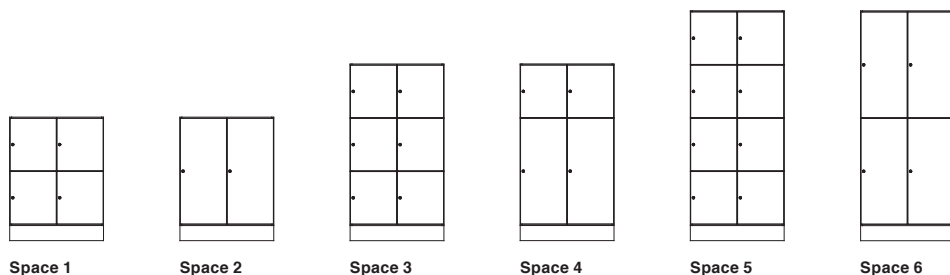

Mått: Bredd x Höjd x Djup (höjd inkl. sockel).
Stommar och fronter: 16 mm.
Sockelhöjd: 127 mm.

Space Förvaringsfack inkl. skåplås

Benämning, färdiga moduler	Mått	Vit
Space 1 låg, 4 dörr låg	790x1039x470	208011
Space 2 låg, 2 dörr hög	790x1039x470	208012
Space 3 mellan, 6 dörr låg	790x1487x470	208013
Space 4, 2 dörr låg+2 dörr hög	790x1487x470	208014
Space 5 hög, 8 dörr låg	790x1936x470	208015
Space 6 hög, 4 dörr hög	790x1936x470	208016

Invändiga mått/fack:	Invändiga mått/fack:
Space dörr/fack låg	Space dörr/fack hög:
B: 371 mm	B: 371 mm
H: 432 mm	H: 880 mm
D: 458 mm	D: 458 mm
Stommar och fronter 16 mm.	Skåplås ingår i färdiga moduler, inkl. 2 st. nycklar.