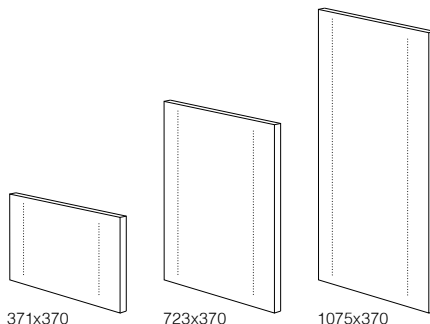

CombiLine Tillbehör

Design I TreCe

Kulörlack avser produkt lackerad i en valfri NCS-kulör.

Benämning	Vit	Bok	Björk	Ek	Kulörlack
30/370	841916	843916	845916	847916	849916L
60/370	831921	833921	835921	837921	839921L
80/370	831923	833923	835923	837923	839923L
90/370	831922	833922	835922	837922	839922L

Hyllplan, djup 570 mm (Bredd x Djup)

Benämning	Vit	Bok	Björk	Ek	Kulörlack
30/570	821913	823913	825913	827913	829913L
60/570	821914	823914	825914	827914	829914L
80/570	821916	823916	825916	827916	829916L
90/570	821915	823915	825915	827915	829915L

Glashylla, djup 370 mm, 6 mm härdat glas (Bredd x Djup)

Benämning	Art nr
60/370	840941
80/370	840942
90/370	840943

Utdragshylla, vägg

Benämning	Vit	Bok	Björk	Ek	Kulörlack
U2 60	811911	813911	815911	817911	819911L
U3 90	811912	813912	815912	817912	819912L

Mellanvägg, passar till bredd 605 mm och 900 mm

Benämning	Vit	Bok	Björk	Ek	Kulörlack
Mellanvägg 371	811913	813913	815913	817913	819913L
Mellanvägg 723	801912	803912	805912	807912	809912L
Mellanvägg 1075	801915	803915	805915	807915	809915L

Posthyllor, inkl. monteringslister

Benämning	Färg	Mått	Art nr
Posthylla, plexi	Transparent	267 mm	810919
Posthylla, plåt	vit	267 mm	810927
Posthylla, plåt	svart	267 mm	810918

Benämning	Vit	Bok	Björk	Ek	Kulörlack
30/1 (st)	841918	843918	845918	847918	849918L
30/2 (st)	831972	833972	835972	837972	839972L
30/3 (st)	831973	833973	835973	837973	839973L
30/4 (st)	831974	833974	835974	837974	839974L
30/5 (st)	831975	833975	835975	837975	839975L
60/1 (par)	831940	833940	835940	837940	839940L
60/2 (par)	831941	833941	835941	837941	839941L
60/3 (par)	831942	833942	835942	837942	839942L
60/4 (par)	831947	833947	835947	837947	839947L
60/5 (par)	831943	833943	835943	837943	839943L
80/1 (par)	831983	833983	835983	837983	839983L
80/2 (par)	831949	833949	835949	837949	839949L
80/3 (par)	831987	833987	835987	837987	839987L
80/4 (par)	831992	833992	835992	837992	839992L
80/5 (par)	831993	833993	835993	837993	839993L
90/2 (par)	831944	833944	835944	837944	839944L
90/3 (par)	831945	833945	835945	837945	839945L

Benämning	Vit	Bok	Björk	Ek	Kulörlack
30/2 (st)	831957	833957	835957	837957	839957L
60/2 (par)	831951	833951	835951	837951	839951L
60/3 (par)	831952	833952	835952	837952	839952L
60/4 (par)	831958	833958	835958	837958	839958L
60/5 (par)	831953	833953	835953	837953	839953L
80/2 (par)	831960	833960	835960	837960	839960L
80/3 (par)	831995	833995	835995	837995	839995L
80/4 (par)	831996	833996	835996	837996	839996L
80/5 (par)	831997	833997	835997	837997	839997L
90/2 (par)	831954	833954	835954	837954	839954L

Önskas härdat glas, kontakta TreCe.

Lucka (Passar till Kombihyllan)

Benämning	Vit	Bok	Björk	Ek	Kulörlack
Lucka m. skåplås	841915	843915	845915	847915	849915L
Lucka m. handtag	841918	843918	845918	847918	849918L
Lucka m. knapp	841917	843917	845917	847917	849917L

310x349

Benämning	Art nr
Expohylla, vit	840928
Expohylla, svart	840929

Pulverlackerad plåt