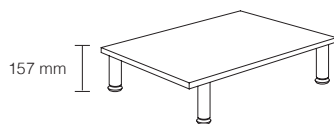

Kulörlack avser produkt lackerad i en valfri NCS-kulör.

CombiLine Tillbehör

Låda låg, 70% utdrag, djup 570 mm (Max 30 kg/låda)

Benämning	Vit	Bok	Björk	Ek	Kulörlack
Låg 30/570	831702	833702	835702	837702	839702L
Låg 60/570	831703	833703	835703	837703	839703L
Låg 80/570	831705	833705	835705	837705	839705L

Låda hög, 70% utdrag, djup 570 mm (Max 30 kg/låda)

Benämning	Vit	Bok	Björk	Ek	Kulörlack
Hög 60/570	831704	833704	835704	837704	839704L
Hög 80/570	831709	833709	835709	837709	839709L

Låda låg, 100% utdrag, djup 570 mm (Max 35 kg/låda)

Benämning	Vit	Bok	Björk	Ek	Kulörlack
Låg 30/570	831720	833720	835720	837720	839720L
Låg 60/570	831721	833721	835721	837721	839721L
Låg 80/570	831722	833722	835722	837722	839722L

Låda hög, 100% utdrag, djup 570 mm (Max 50 kg/låda)

Benämning	Vit	Bok	Björk	Ek	Kulörlack
Hög 60/570	831714	833714	835714	837714	839714L
Hög 80/570	831719	833719	835719	837719	839719L

Skåplås (inkl. 2 st. nycklar)

Benämning	Art nr
Skåplås, olika låsnummer	830910
Tillägg lika låsning	830985

Önskar du andra låstyper, se sidorna 11 och 13.

Huvudnyckel

Benämning	Låstyp	Art nr
Huvudnyckel	Skåplås	840913

Övrigt - Stuff, Vide och väskhållare

Benämning	Info	Art nr
Stuff korkbox	90*44*347	890101
Stuff hyllplan korkbox	97*80*350	890201
Vide, box	298*300*345	223001
Vide, box med avdelare	298*300*345	223002
Väskhängare, mobil	Ø 35 mm	830880

CombiLine Tillägg

Önskar du andra handtag, kontakta TreCe.

Handtag

Benämning	Mått	Rostfria	Svart	Vit
Grepphandtag*	40 mm	850309	850307	850308
Bygelhandtag**	c/c 128 mm	850304	850302	850303

* Passar ej till högskaåp

** Rostfria bygelhandtag ingår som standard, önskar du svarta eller vita vänligen notera det på din beställning

157 mm

Rostfria justerbara ben.
Önskar du andra ben/hjul
kontakta TreCe.