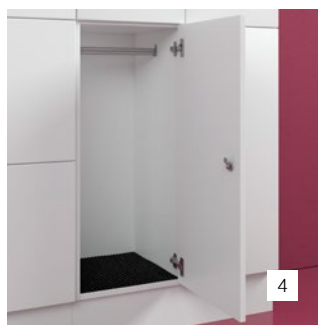

Space förvaringsfack

Design | TreCe

Flexibla förvaringsfack med stora förvaringsmöjligheter anpassade efter vardagens behov. Skåpsdörrar med heltäckande design i vit UV-lackerad laminat kommer som standard. Space anpassas lätt efter behov, tycke och smak. Skåpsdörrar och stommar kan fås med valfri NCS-kulör. Välj mellan tre höjder på stommen och två olika höjder på skåpsdörrar. Skåpsdörrar kan fås med skåplås (inkl. 2 st nycklar), hänglåsbeslag (exkl. lås) eller RFID-lås. Det går också att få skåpsdörrar med postinsläpp. Som tillbehör finns flyttbara hyllplan, klädstång och matta. Komplettera gärna med täcksidor och toppskivor, vid framförallt placering rygg mot rygg.

1. 1 Två st. Space 5 samt en st. Space 6.
2. 2 Skåpsdörrar med postinsläpp.
3. 3 Insida av skåpsdörrar med postinsläpp och flyttbar hylla.
4. 4 Komplettera med klädstång och matta.
5. 5 För det aktivitetsbaserade kontoret komplettera med kontorsväskan Office (se s21).