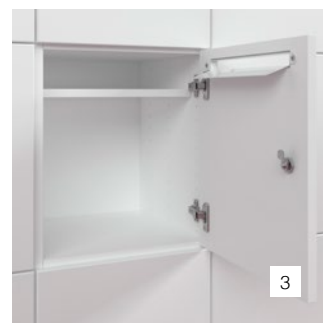

Space förvaringsfack

Design | TreCe

Flexibla förvaringsfack med stora förvaringsmöjligheter anpassade efter vardagens behov. Skåpsdörrar med heltäckande design i vit UV-lackerad laminat kommer som standard. Space anpassas lätt efter behov, tycke och smak. Skåpsdörrar och stommar kan fås med valfri NCS-kulör. Välj mellan tre höjder på stommen och två olika höjder på skåpsdörrar. Skåpsdörrar kan fås med skåplås (inkl. 2 st nycklar), hänglåsbeslag (exkl. lås) eller RFID-lås. Det går också att få skåpsdörrar med postinsläpp. Som tillbehör finns flyttbara hyllplan, klädstång och matta. Komplettera gärna med täcksidor och toppskivor, vid framförallt placering rygg mot rygg.

1. 1 Två st. Space 5 samt en st. Space 6.
2. 2 Skåpsdörrar med postinsläpp.
3. 3 Insida av skåpsdörrar med postinsläpp och flyttbar hylla.
4. 4 Komplettera med klädstång och matta.
5. 5 För det aktivitetsbaserade kontoret komplettera med kontorsväskan Office (se s21).