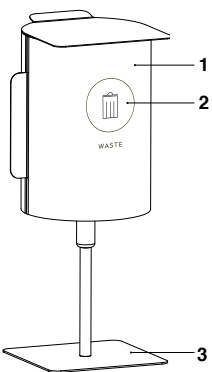

Birdie Miljösortering

Så här beställer du din Birdie:

Börja alltid från vänster och upprepa steg **1–2** vid varje nytt kärl. Avsluta varje uppställning med att välja steg **3**. (För **Birdie vägg** – hoppa över steg **3**).

1. **1** Välj kärl (storlek, färg, golv eller vägg).
2. **2** Välj symbol.
3. **3** Välj fotplatta.

OBS! Birdie levereras varje del för sig. Vald symbol fabriksmonteras.