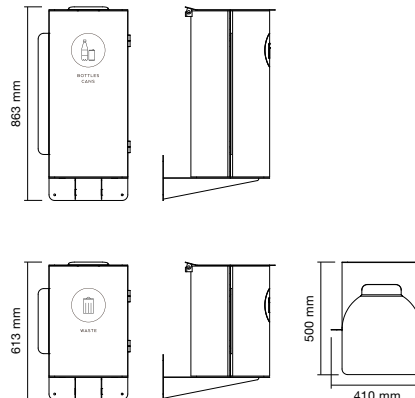

1 Birdie vägg inkl väggfäste

Birdie 500 (43 liter) och 750 (63 liter), golv inkl. skaft

Benämning	RAL 9010 Ren vit	RAL 7035 Ljusgrå	RAL 7016 Antracit	RAL 5014 Duvblå	RAL 5008 Gråblå	RAL 6033 Mintturkos	RAL 6021 Blekgrön	RAL 6020 Kromgrön	RAL 1021 Rapsgul	RAL 3022 Laxröd	RAL 3005 Vinröd
Birdie 500	340107	340105	340108	340111	340112	340115	340109	340110	340101	340113	340114
Birdie 750	340207	340205	340208	340211	340212	340215	340209	340210	340201	340213	340214

Birdie 500 (43 liter) och 750 (63 liter) vägg inkl. väggfäste

Benämning	RAL 9010 Ren vit	RAL 7035 Ljusgrå	RAL 7016 Antracit	RAL 5014 Duvblå	RAL 5008 Gråblå	RAL 6033 Mintturkos	RAL 6021 Blekgrön	RAL 6020 Kromgrön	RAL 1021 Rapsgul	RAL 3022 Laxröd	RAL 3005 Vinröd
Birdie 500 vägg	341307	341305	341308	341311	341312	341315	341309	341310	341301	341313	341314
Birdie 750 vägg	341407	341405	341408	341411	341412	341415	341409	341410	341401	341413	341414

Valfri RAL-kulör mot tillägg. Kontakta TreCe.