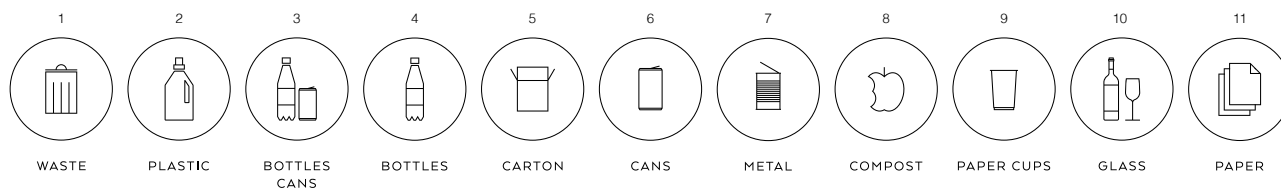

2 Birdie symbol Ø 150 mm, vit eller antracitgrå

Vit	345001	345002	345003	345004	345005	345006	345007	345008	345009	345010	345011
Grå	345101	345102	345103	345104	345105	345106	345107	345108	345109	345110	345111

3 Birdie fotplatta 1, 2 och 3

Benämning	RAL 9010 Ren vit	RAL 7035 Ljusgrå	RAL 7016 Antracit	RAL 5014 Duvblå	RAL 5008 Gråblå	RAL 6033 Mintturkos	RAL 6021 Blekgrön	RAL 6020 Kromgrön	RAL 1021 Rapsgul	RAL 3022 Laxröd	RAL 3005 Vinröd
Birdie fotplatta 1	343007	343005	343008	343011	343012	343015	343009	343010	343001	343013	343014
Birdie fotplatta 2	343107	343105	343108	343111	343112	343115	343109	343110	343101	343113	343114
Birdie fotplatta 3	343207	343205	343208	343211	343212	343215	343209	343210	343201	343213	343214

Tillbehör

Benämning	Färg	Art nr
Birdie sopsäck 85L	Transparent	345201