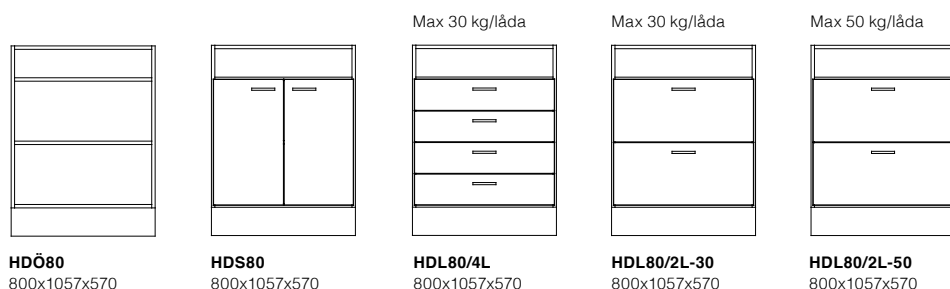

Mått: Bredd x Höjd x Djup (höjd inkl. sockel)
Stomme: 19 mm Fronter: 16 mm
Sockelhöjd 157 mm
Kulörlack avser produkt lackerad i en valfri NCS-kulör.

CombiLine Disk

Höjd 1057 mm, djup 570 mm

Benämning	Vit	Bok	Björk	Ek	Kulörlack
HDÖ80	821532	823532	825532	827532	829532L
HDS80	821533	823533	825533	827533	829533L
HDL80/4L	821535	823535	825535	827535	829535L
HDL80/2L-30	821536	823536	825536	827536	829536L
HDL80/2L-50	821534	823534	825534	827534	829534L