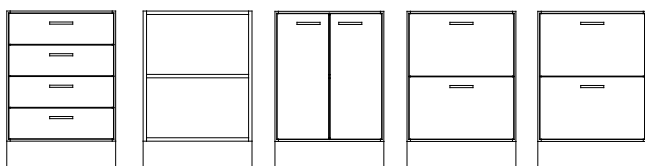

DL60/4L 605x880x570
DÖ60 605x880x570
DS60 605x880x570
DL60/2L-30 605x880x570
DL60/2L-50 605x880x570

Höjd 880 mm, djup 570 mm

Benämning	Vit	Bok	Björk	Ek	Kulörlack
DL60/4L	821711	823711	825711	827711	829711L
DÖ60	821712	823712	825712	827712	829712L
DS60	821713	823713	825713	827713	829713L
DL60/2L-30	821714	823714	825714	827714	829714L
DL60/2L-50	821814	823814	825814	827814	829814L

Max 30 kg/låda