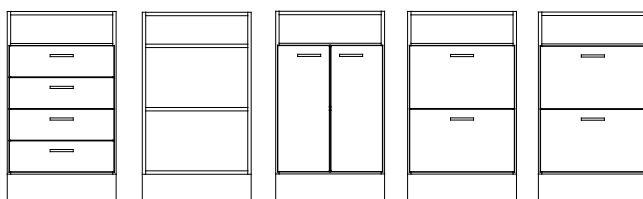

Max 30 kg/låda

DL60/4L 605x880x570
DÖ60 605x880x570
DS60 605x880x570
DL60/2L-30 605x880x570
DL60/2L-50 605x880x570

Höjd 880 mm, djup 570 mm

Benämning	Vit	Bok	Björk	Ek	Kulörlack
DL60/4L	821711	823711	825711	827711	829711L
DÖ60	821712	823712	825712	827712	829712L
DS60	821713	823713	825713	827713	829713L
DL60/2L-30	821714	823714	825714	827714	829714L
DL60/2L-50	821814	823814	825814	827814	829814L

Max 30 kg/låda

HDL60/4L 605x1057x570
HDÖ60 605x1057x570
HDS60 605x1057x570
HDL60/2L-30 605x1057x570
HDL60/2L-50 605x1057x570

Höjd 1057 mm, djup 570 mm

Benämning	Vit	Bok	Björk	Ek	Kulörlack
HDL60/4L	821731	823731	825731	827731	829731L
HDÖ60	821732	823732	825732	827732	829732L
HDS60	821733	823733	825733	827733	829733L
HDL60/2L-30	821734	823734	825734	827734	829734L
HDL60/2L-50	821834	823834	825834	827834	829834L