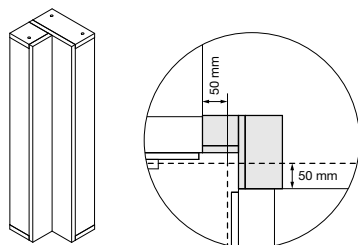

Hörnmodul, 100x880x100 mm

Benämning	Vit	Bok	Björk	Ek	Kulörlack
Hörnmodul	821010	823010	825010	827010	829010L

När hörnmodul används – förläng båda bänkskivorna med 50 mm. Hörnmodul livas med sockel.