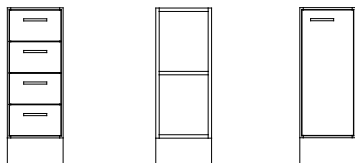

Kombination av 4 st diskar i bredd 605 mm, vit bänkskiva (**F1040**) med svart kantlist och svarta grepphandtag (40 mm).

Låda upp till 30 kg med 70% utdrag, se sidan 54.

Lådinsatser hjälper att hålla ordning, se sidan 34.

Mått: Bredd x Höjd x Djup (höjd inkl. sockel)
 Stomme: 19 mm Fronter: 16 mm
 Sockelhöjd 157 mm
 Kulörlack avser produkt lackerad i en valfri NCS-kulör.

CombiLine Disk

Max 30 kg/låda

DL30/4L 310x880x570
DÖ30 310x880x570
DS30 310x880x570