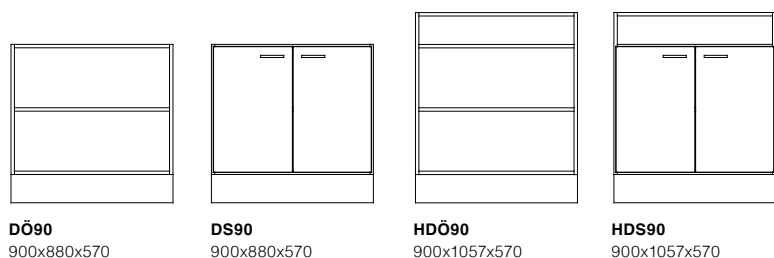

Höjd 880 mm, djup 570 mm

Benämning	Vit	Bok	Björk	Ek	Kulörlack
DÖ90	821811	823811	825811	827811	829811L
DS90	821812	823812	825812	827812	829812L

Höjd 1057 mm, djup 570 mm

Benämning	Vit	Bok	Björk	Ek	Kulörlack
HDÖ90	821831	823831	825831	827831	829831L
HDS90	821832	823832	825832	827832	829832L

Tips!

Tillbehör som bensats, hjulsats och lådor hittar du på sidan 54.

Bänkskivor hittar du på sidan 52.

Mapplåda
100% utdrag,
bredd 600 mm
och 800 mm.

Insats till låda 70% utdrag, 30 kg, bredd 600 mm och 800 mm

Benämning	Mått	Mått/fack	Mtrl	Art nr
Insats 60/9 fack	600 mm	164x165	Vit	821011
Insats 80/9 fack	800 mm	164x230	Vit	821013

Insats till låda 100% utdrag, 35 kg, bredd 600 mm och 800 mm

Benämning	Mått	Mått/fack	Mtrl	Art nr
Insats 60/9 fack	600 mm	162x162	Vit	821012
Insats 80/9 fack	800 mm	164x226	Vit	821014

Mapplåda, djup 570 mm, max 50 kg, bredd 600 mm och 800 mm

Benämning	Vit	Bok	Björk	Ek	Kulörlack
ML60/570	831727	833727	835727	837727	839727L
ML80/570	831729	833729	835729	837729	839729L