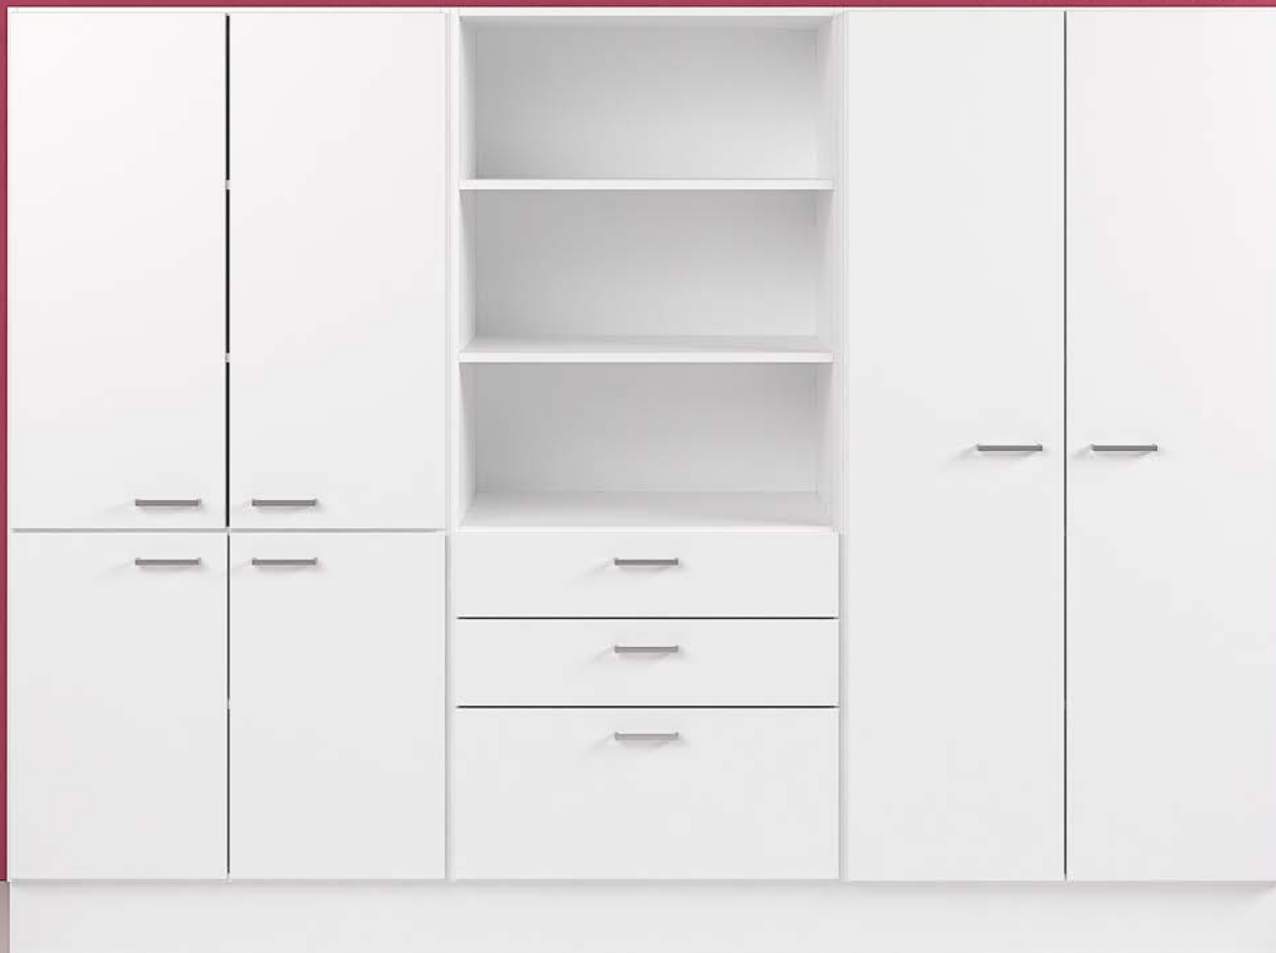

CombiLine Kontorshylla/skåp

Design | TreCe

Kontorshylla/skåp finns med djup 370 och 570 mm som standard.

Hyllor och skåp för förvaring i stora volymer. Finns att beställa i olika bredd, höjd och djup. Möjlighet att välja till glasörrar, glashyllor, lådor och mapplådor.