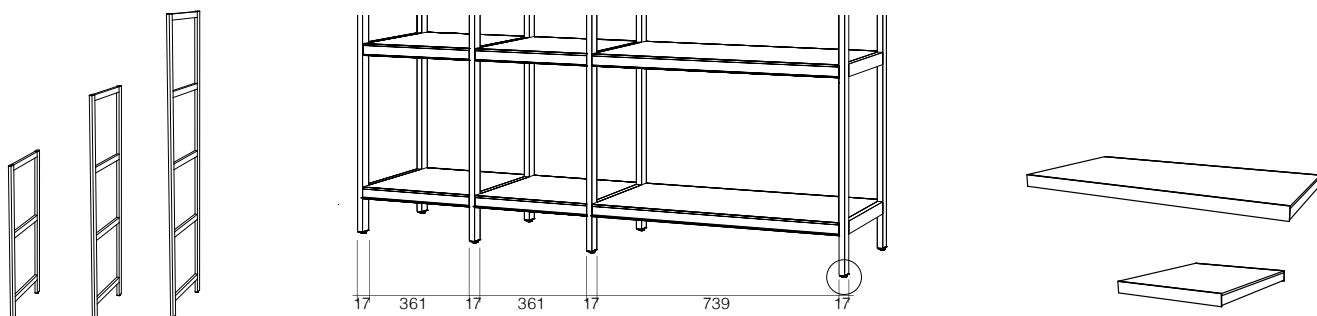

Yttergavlar, tjocklek 17 mm

Benämning	Mått (BxH)	Färg	Art nr
Place Yttergavel 1003	395x1003	RAL 7016	401011
Place Yttergavel 1433	395x1433	RAL 7016	401012
Place Yttergavel 1863	395x1863	RAL 7016	401013

Bärande hyllplan, inkl. dekorhylla (dekorhylla i ljus ask), tjocklek 35 mm

Benämning	Mått	Färg	Art nr
Place Hyllplanssats 361	361x35x395	Ask	402011
Place Hyllplanssats 739	739x35x395	Ask	402021

Mellangavlar, tjocklek 17 mm

Benämning	Mått (BxH)	Färg	Art nr
Place Mellangavel 1003	395x1003	RAL 7016	401021
Place Mellangavel 1433	395x1433	RAL 7016	401022
Place Mellangavel 1863	395x1863	RAL 7016	401023