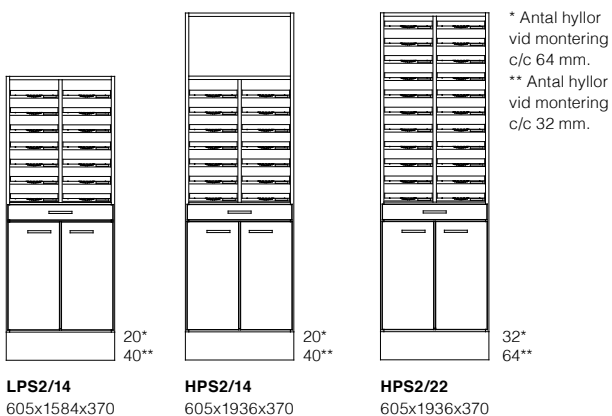

Mått: Bredd x Höjd x Djup (höjd inkl. sockel)
Stomme: 19 mm Fronter: 16 mm
Posthyllor i plexi är monterade c/c 96 mm som standard.
Sockelhöjd: 157 mm.
Kulörlack avser produkt lackerad i en valfri NCS-kulör.

CombiLine Postsortering Golv Posthyllor i plexi

Höjd 1584 mm, djup 370 mm

Benämning	Vit	Bok	Björk	Ek	Kulörlack
LPS2/14	851224	853224	855224	857224	859224L

Höjd 1936 mm, djup 370 mm

Benämning	Vit	Bok	Björk	Ek	Kulörlack
HPS2/14	851214	853214	855214	857214	859214L
HPS2/22	851216	853216	855216	857216	859216L