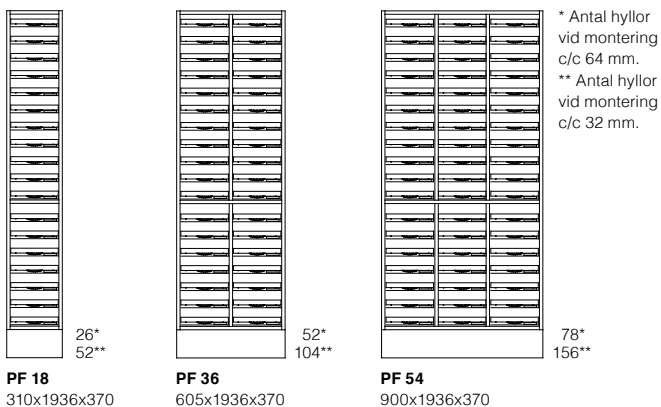

CombiLine Postsortering Golv Posthyllor i plexi

Höjd 1584 mm, djup 370 mm

Benämning	Vit	Bok	Björk	Ek	Kulörlack
PF14	851412	853412	855412	857412	859412L
PF28	851422	853422	855422	857422	859422L
PF42	851432	853432	855432	857432	859432L

Höjd 1936 mm, djup 370 mm

Benämning	Vit	Bok	Björk	Ek	Kulörlack
PF18	851411	853411	855411	857411	859411L
PF36	851421	853421	855421	857421	859421L
PF54	851431	853431	855431	857431	859431L