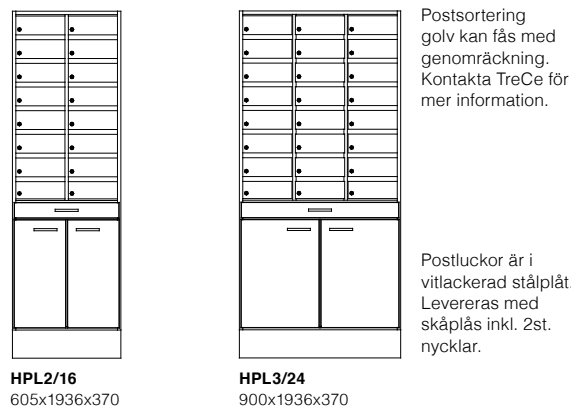

CombiLine Postsortering Golv Postluckor i stålplåt

Höjd 1936 mm, djup 370 mm (Posthyllor i material lika stomme)

Benämning	Vit	Bok	Björk	Ek	Kulörlack
HPL2/16	851541	853541	855541	857541	859541L
HPL3/24	851551	853551	855551	857551	859551L

Tillbehör

Benämning	Art nr
Huvudnyckel	840913
Posthylla, plexi, inkl. monteringslister	810919