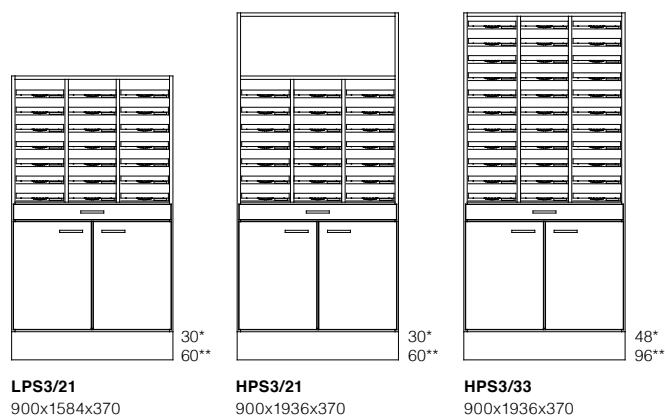

Höjd 1584 mm, djup 370 mm

Benämning	Vit	Bok	Björk	Ek	Kulörlack
LPS3/21	851324	853324	855324	857324	859324L

Höjd 1936 mm, djup 370 mm

Benämning	Vit	Bok	Björk	Ek	Kulörlack
HPS3/21	851314	853314	855314	857314	859314L
HPS3/33	851316	853316	855316	857316	859316L