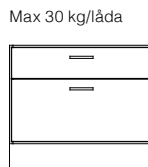

CombiLine Skrivardisk

Design | TreCe

Skrivardisk i ergonomisk höjd som lätt kombineras med andra förvaringsmöbler. Standardhöjd: 704 mm.

Mått: Bredd x Höjd x Djup (höjd inkl. sockel)

Stomme: 19 mm Fronter: 16 mm.

**SDS60**

605x704x570

**SD60/1L**

605x704x570

**SD60/2L-30**

605x704x570

Max 30 kg/låda

Höjd 704 mm, djup 570 mm

**SDÖ80**

800x704x570

**SDS80**

800x704x570

**SD80/3L**

800x704x570

**SD80/2L-30**

800x704x570

Max 30 kg/låda

Max 30 kg/låda

**SDÖ90**

900x704x570

**SDS90**

900x704x570

Höjd 704 mm, djup 570 mm

Benämning	Vit	Bok	Björk	Ek	Kulörlack
SDÖ80	821522	823522	825522	827522	829522L
SDS80	821524	823524	825524	827524	829524L
SD80/3L	821525	823525	825525	827525	829525L
SD80/2L-30	821526	823526	825526	827526	829526L