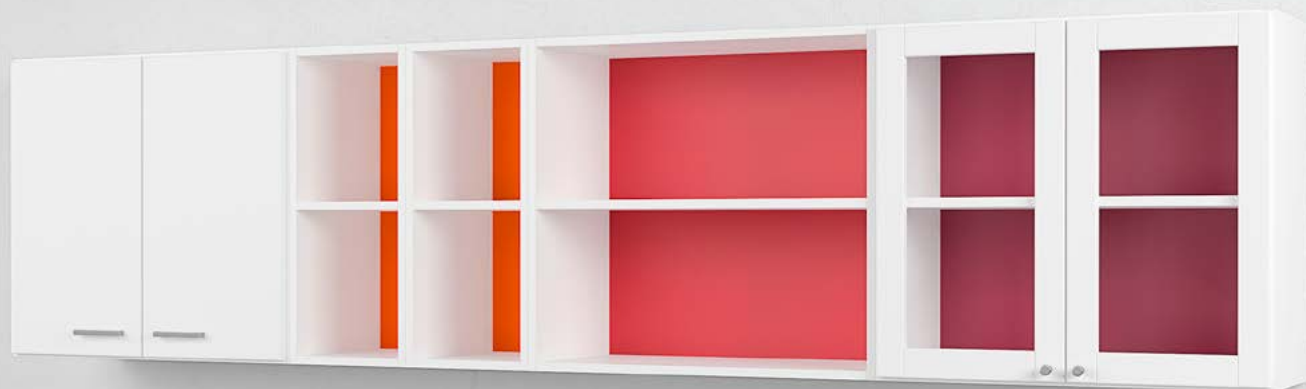

# CombiLine Vägghylla/skåp

Design | TreCe

Vägghyllor och skåp med glas- och trädörrar.

Vägghyllor och skåp med bänkskiva skapar fria golvytor. OBS! Notera på din beställning om handtagen skall placeras nedtill eller upptill på skåpen.

Knoppar till glasörrar, diameter 19 mm.

Väggmonterade hyllor och skåp fungerar som utrymmesbesparande alternativ eller komplement till våra golvstående moduler. Standardhöjder: 371 mm, 723 mm och 1075 mm.

## CombiLine Vägghylla/skåp

**VH30/1**  
310x371x370

**VH60/1**  
605x371x370

**VH80/1**  
800x371x370

**VH90/1**  
900x371x370

**VS30/1**  
310x371x370

**VS60/1**  
605x371x370

**VS80/1**  
800x371x370