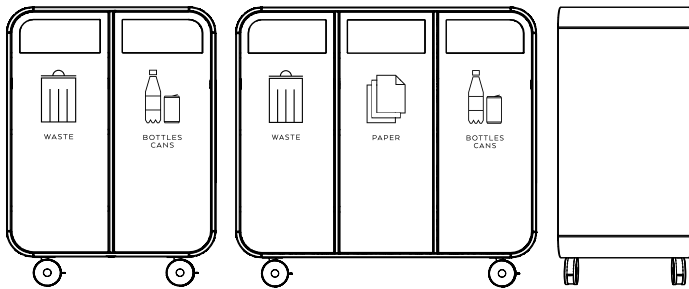

# Cloud

Design | Ebba Hellberg & Sigrid Ljungström

Cloud är en mobil källsorteringsmöbel designad för att passa in i en modern arbetsmiljö där flexibilitet och estetik är två viktiga faktorer. Detta avspeglas i den enkla och stilrena designen med de karaktäristiska rundade hörnen och de tydliga hjulen som bjuder in till att förflytta möbelen. Med inkast från två håll kan Cloud både placeras mot en vägg eller fritt i ett rum. Cloud stomme finns både i laminat och lackad MDF. Dörrar och ryggar i pulverlackerat stål.

Cloud är försedd med dörrar för enkel tömning. Dörrar och ryggar förses med specialdesignade miljösymboler och med möjlighet att välja färg och märkning kan Cloud anpassas till olika typer av miljöer och behov.

Vita utdragbara säckhållare ingår i stommen. Lastkapacitet per hjul: 80 kg. Svarta sväng- och låsbara hjul med gummiyta, höjd: 100 mm. Två av hjulen har broms. Inkast från två håll, fram (dörr) och baksida (rygg). Insidan av dörren försedd med en läpp som leder skräp in i säcken. Ryggen är fast. Anpassad för 85–125 liters säckar.