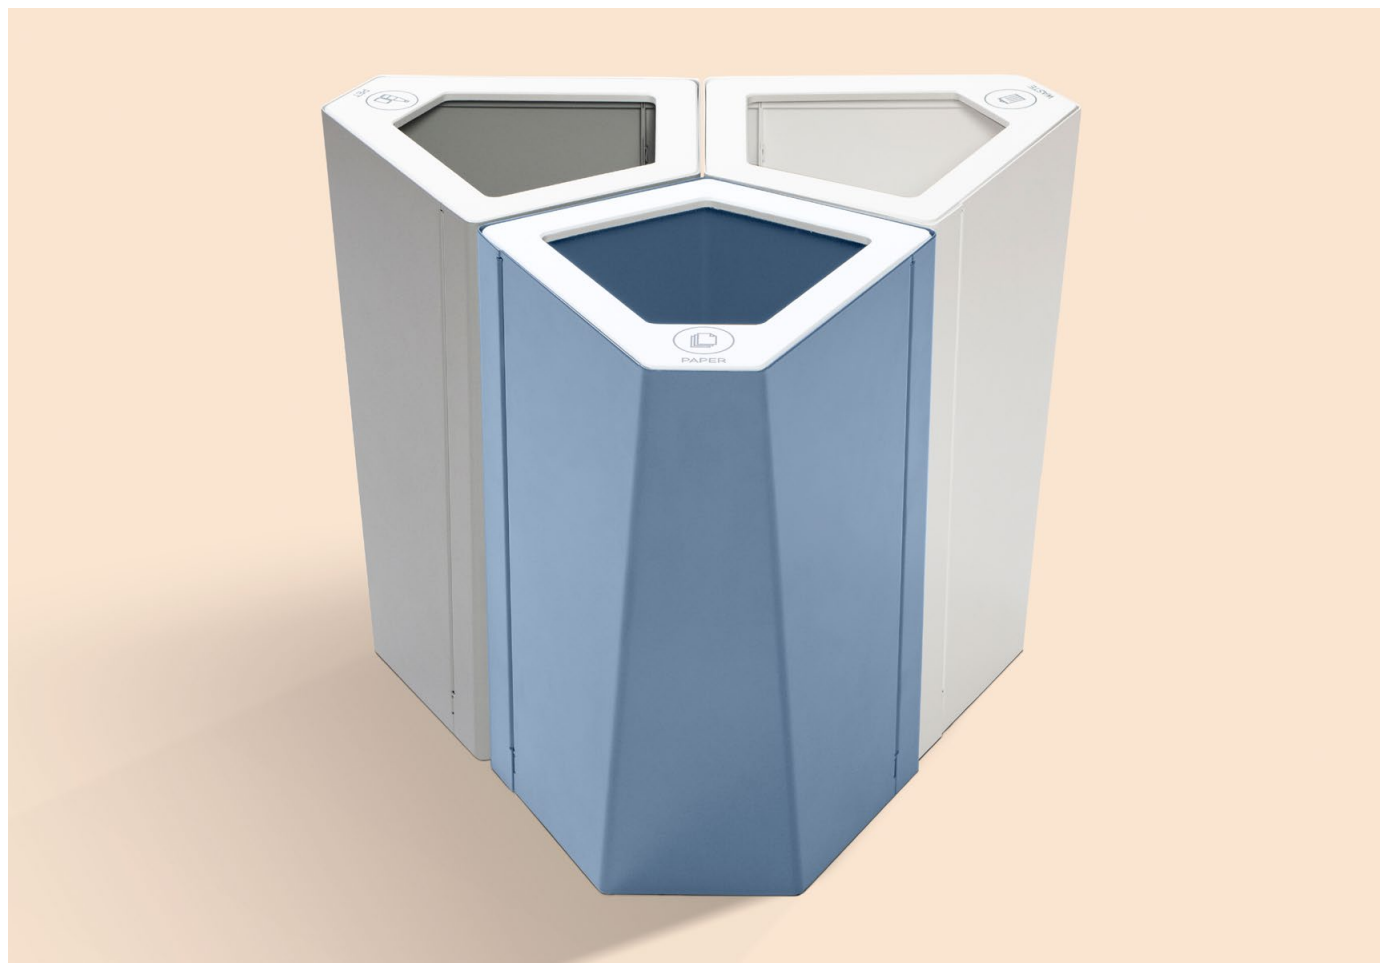

# Kite mini

Design | Annica Doms

Kite mini, har hämtat såväl sitt namn som sitt utseende från den geometriska formen av en drake. De raka vinklarna ger ett djärvt och spännande uttryck, samtidigt som de harmoniserar väl med rummet och dess gestalt. Den unika formen rymmer vinklar om 60°, 90° och 120° vilken gör den idealisk för placering i hörn av varierande vinkel. Kite mini är en exakt kopia av Kite, men neddragen i 1/2 storlek. Detta ger en tydlig "familjekänsla" och ett enhetligt uttryck. Kite mini är tänkt för mindre utrymmen exempelvis under skrivbord, hotellrum eller mindre konferensrum. Till Kite mini finns även ett väggfäste, vilket gör att den kan placeras på vägg, som singel eller i par för att frigöra golvutrymme. Finns i elva RAL-färger med lock i två standardfärger.

## Hållbarhet och material

Locketts MDF-kärna uppfyller emissionskrav E1 för formaldehyd. MDF från certifierat skogsbruk. Stommen i pulverlackad stålplåt tillverkas i Sverige och består till 20% av återvunnet material. Stålplåten är 100% återvinningsbar. Stommens pulverlack är ett bra miljöval då inga lösningsmedel krävs. Botten 100% återvunnen ABS-plast, märkt enligt ISO 11469 för återvinning. Enligt vår miljöstrategi levereras Kite mini omonterad.

## Kite mini Källsortering

**Stomme:** Pulverlackerad stålplåt.

**Lock:** Vakuumfoilerad MDF med screentryck.

**Botten:** 100% återvunnen plast.

Inga beslag, inga verktyg och enkel att montera.