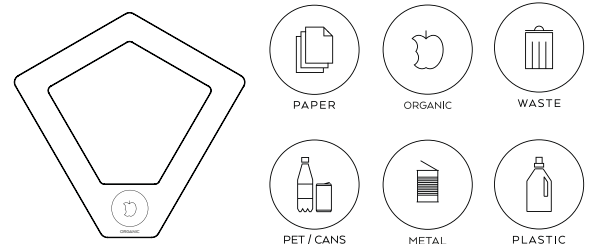

Kite mini Källsortering

Stomme: Pulverlackerad stålplåt.

Lock: Vakuumfoilerad MDF med screentryck.

Botten: 100% återvunnen plast.

Inga beslag, inga verktyg och enkel att montera.

Kite mini Golv, Stomme 10L

Bredd 250 mm, Höjd 355 mm, Djup 245 mm

Färg	Art nr
RAL 9010 Ren vit	882097
RAL 7035 Ljusgrå	882096
RAL 7016 Antracit	882098
RAL 5014 Duvblå	882090
RAL 5008 Gråblå	882091
RAL 6033 Mintturkos	882094
RAL 6021 Blekgrön	882088
RAL 6020 Kromgrön	882089
RAL 1021 Rapsgul	882095
RAL 3022 Laxröd	882092
RAL 3005 Vinröd	882093

Valfri RAL-kulör mot tillägg - Kontakta TreCe.

Kite mini Vägg, Stomme 10L, väggfäste, höger eller vänster

Bredd 250 mm, Höjd 355 mm, Djup 245 mm

Färg	Kite Mini vägg höger	Kite Mini vägg vänster
RAL 9010 Ren vit	883097	884097
RAL 7035 Ljusgrå	883096	884096
RAL 7016 Antracit	883098	884098
RAL 5014 Duvblå	883090	884090
RAL 5008 Gråblå	883091	884091
RAL 6033 Mintturkos	883094	884094
RAL 6021 Blekgrön	883088	884088
RAL 6020 Kromgrön	883089	884089
RAL 1021 Rapsgul	883095	884095
RAL 3022 Laxröd	883092	884092
RAL 3005 Vinröd	883093	884093

Väggfäste ingår i Kite mini vägg.

Kite mini Lock i vakuumfoilerad MDF, vit eller antracit. Screentryckt grå symbol

Benämning	Antracit	Vit
Kite mini lock Paper	882215	882211
Kite mini lock Organic	882216	882212
Kite mini lock Waste	882217	882213
Kite mini lock PET/Cans	882218	882214
Kite mini lock Metal	882245	882244
Kite mini lock Plastic	882248	882247

Kite mini Färger