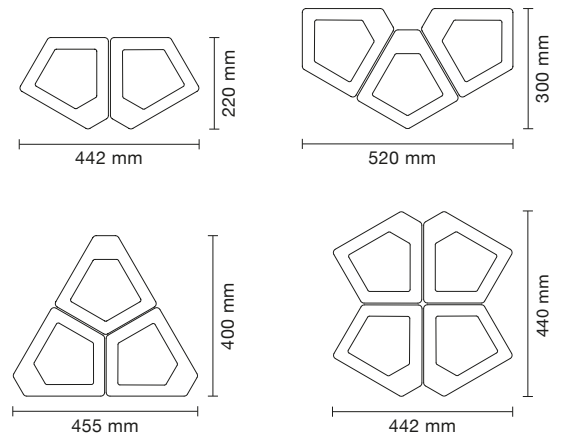

Kite mini Källsortering

Stomme: Pulverlackerad stålplåt.

Lock: Vakuumfoilerad MDF med screentryck.

Botten: 100% återvunnen plast.

Inga beslag, inga verktyg och enkel att montera.

Kite mini Golv, Stomme 10L

Bredd 250 mm, Höjd 355 mm, Djup 245 mm

Färg	Art nr
RAL 9010 Ren vit	882097
RAL 7035 Ljusgrå	882096
RAL 7016 Antracit	882098
RAL 5014 Duvblå	882090
RAL 5008 Gråblå	882091
RAL 6033 Mintturkos	882094
RAL 6021 Blekgrön	882088
RAL 6020 Kromgrön	882089
RAL 1021 Rapsgul	882095
RAL 3022 Laxröd	882092
RAL 3005 Vinröd	882093

Valfri RAL-kulör mot tillägg - Kontakta TreCe.