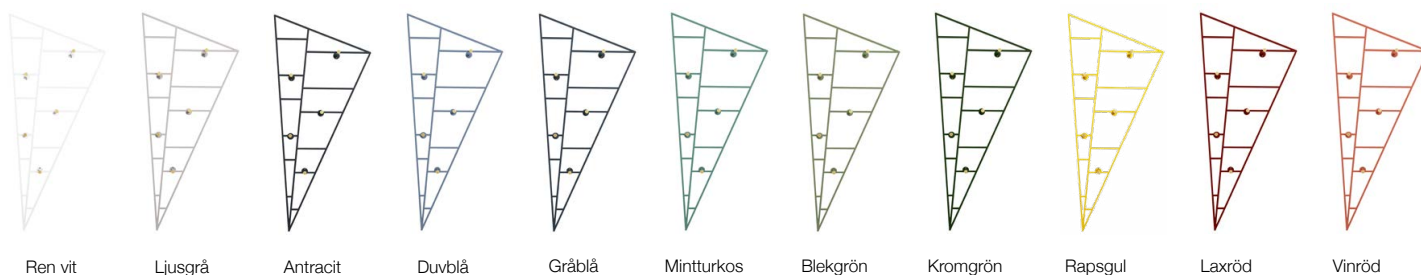

Sail Färger

Notera att färgåtergivningen i katalogen kan avvika från de fysiska produkterna.