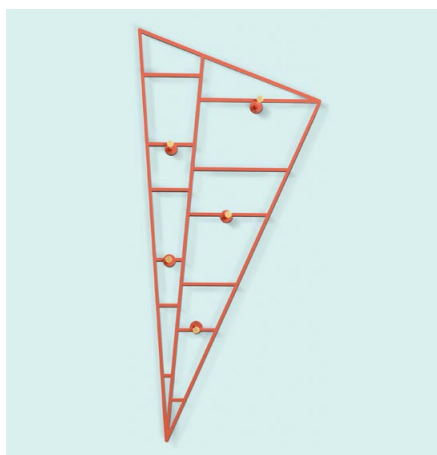

Sail

Design | Studio Doms

Klädhängare för flera typer av upphängning traditionellt på knapparna, hängande över stagen eller med hjälp av galge. Sail finns som golv och väggmodul, med tillhörande fästen.

Sail för golv levereras i två delar, Sail för vägg levereras som en del med tillhörande väggfästen. Båda levereras i ett platt paket och är enkla att montera.

- Laserutskuren – ur ett enda stycke
- Inga svets skarvar
- Pulverlackad stål
- 11 utvalda RAL färger
- Accentuerande knoppar i mässing

Sail klädhängare

Benämning	Mått	RAL 9010 Ren vit	RAL 7035 Ljusgrå	RAL 7016 Antracit	RAL 5014 Duvblå	RAL 5008 Gråblå	RAL 6033 Mintturkos	RAL 6021 Blekgrön	RAL 6020 Kromgrön	RAL 1021 Rapsgul	RAL 3022 Laxröd	RAL 3005 Vinröd
Sail, golv	777x1812x822	371005	371012	371003	371004	371007	371010	371001	371006	371011	371008	371009
Sail, vägg	689x1532x158	373005	373012	373003	373004	373007	373010	373001	373006	373011	373008	373009