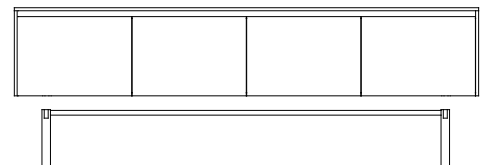

Ange i din beställning önskat antal höger- och vänsterhängda dörrar.

Soft 2x60 + Benstativ 2

Soft 3x60 + Benstativ 3

Soft 4x60 + Benstativ 4

Soft benstativ, vitpigmenterad massiv ask

Benämning	Mått	Art nr
Soft Benstativ 2 massiv ask	942x300x376	505002
Soft Benstativ 3 massiv ask	1547x300x376	505003
Soft Benstativ 4 massiv ask	2152x300x376	505004