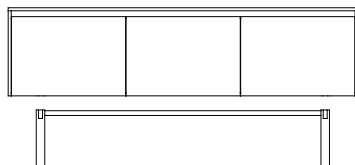

Soft 3x60 + Benstativ 3