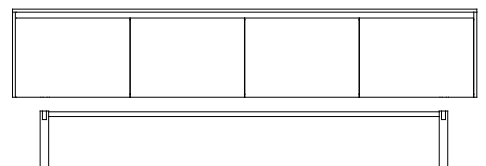

Ange i din beställning önskat antal höger- och vänsterhängda dörrar.

Soft 2x60 + Benstativ 2

Soft 3x60 + Benstativ 3

Soft 4x60 + Benstativ 4

Soft benstativ, vitpigmenterad massiv ask

Benämning	Mått	Art nr
Soft Benstativ 2 massiv ask	942x300x376	505002
Soft Benstativ 3 massiv ask	1547x300x376	505003
Soft Benstativ 4 massiv ask	2152x300x376	505004