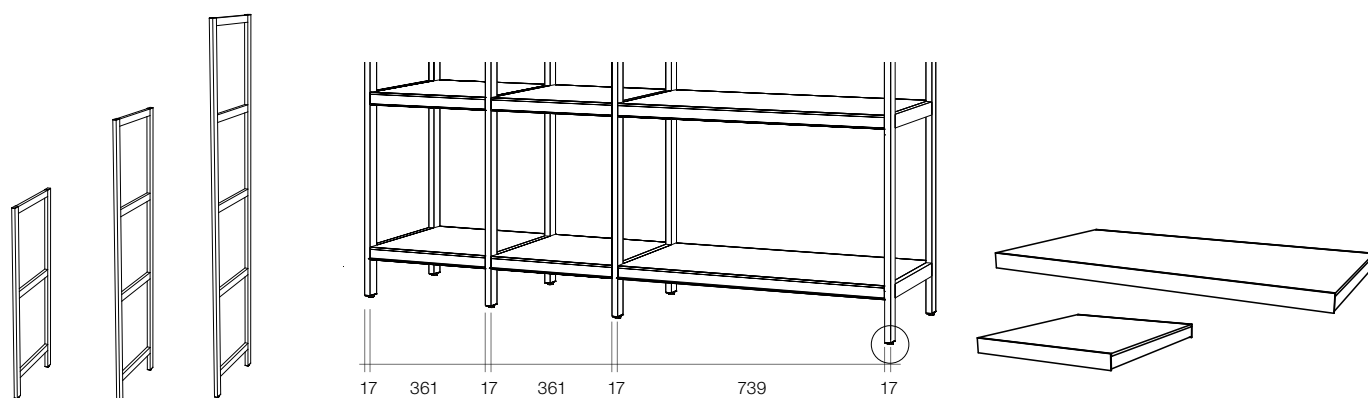

Place

Design | Studio Doms

Öppna hyllor för rumsavdelning och förvaring. Tillverkad i mörkt grå pulverlackad aluminium med dekorhyllplan i ljus ask och detaljer i mässing. Place är en hylla med stora kombinationsmöjligheter som lätt skräddarsys efter era specifika behov. Place finns i två hyllplansbredder (361 och 739 mm, exkl. gavlar) och tre olika höjder (1003, 1433 och 1863 mm) som enkelt kan byggas ihop och anpassas efter behov.

Som ett steg i TreCes kontinuerliga miljöarbete levereras Place i platt paket för att sedan lätt monteras på plats. Gavlarna kommer färdigmonterade och hyllplanen monteras med snäckskruvor från ovansidan. Dekorhyllplanet, som läggs på plats efter att det bärande hyllplanet är monterat, döljer infästningen och ger en snygg finish.