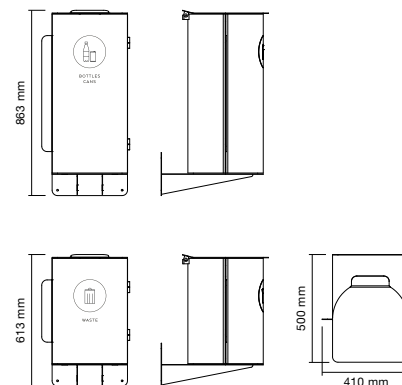

Birdie Källsortering

Stomme: Pulverlackerad stålplåt.

Lock: Pulverlackerad aluminium.

Skaft, väggfäste och fotplatta: Pulverlackerad stålplåt.

Birdie Golv, 500 (43 liter) och 750 (63 liter), inkl. skaft

Färg	Birdie 500	Birdie 750
RAL 9010 Ren vit	350107	350207
RAL 7035 Ljusgrå	350105	350205
RAL 7016 Antracit	350108	350208
RAL 5014 Duvblå	350111	350211
RAL 5008 Gråblå	350112	350212
RAL 6033 Mintturkos	350115	350215
RAL 6021 Blekgrön	350109	350209
RAL 6020 Kromgrön	350110	350210
RAL 1021 Rapsgul	350101	350201
RAL 3022 Laxröd	350113	350213
RAL 3005 Vinröd	350114	350214

Valfri RAL-kulör mot tillägg. Kontakta TreCe.

Birdie Vägg, 500 (43 liter) och 750 (63 liter) inkl. väggfäste

Färg	Birdie 500	Birdie 750
RAL 9010 Ren vit	351307	351407
RAL 7035 Ljusgrå	351305	351405
RAL 7016 Antracit	351308	351408
RAL 5014 Duvblå	351311	351411
RAL 5008 Gråblå	351312	351412
RAL 6033 Mintturkos	351315	351415
RAL 6021 Blekgrön	351309	351409
RAL 6020 Kromgrön	351310	351410
RAL 1021 Rapsgul	351301	351401
RAL 3022 Laxröd	351313	351413
RAL 3005 Vinröd	351314	351414

Valfri RAL-kulör mot tillägg. Kontakta TreCe.

Birdie Symbol Ø 150 mm, vit eller antracit

Färg	WASTE	PLASTIC	BOTTLES CANS	BOTTLES	CARTON	CANS	METAL	COMPOST	PAPER CUPS	GLASS	PAPER
Vit	355001	355002	355003	355004	355005	355006	355007	355008	355009	355010	355011
Antracit	355101	355102	355103	355104	355105	355106	355107	355108	355109	355110	355111

Kontakta TreCe om du önskar andra symboler

Birdie Fotplatta 1, 2 och 3