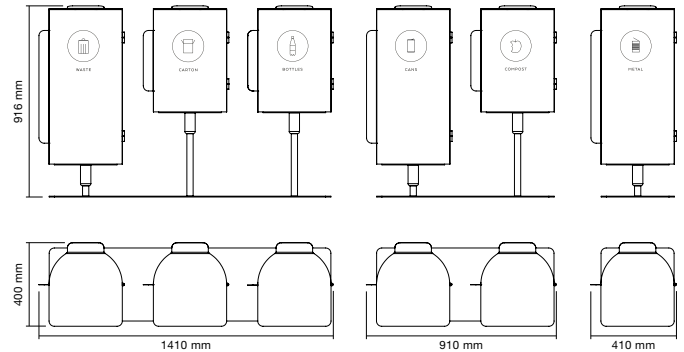

Birdie Källsortering

Stomme: Pulverlackerad stålplåt.

Lock: Pulverlackerad aluminium.

Skaft, väggfäste och fotplatta: Pulverlackerad stålplåt.

Birdie Golv, 500 (43 liter) och 750 (63 liter), inkl. skaft

Färg	Birdie 500	Birdie 750
RAL 9010 Ren vit	350107	350207
RAL 7035 Ljusgrå	350105	350205
RAL 7016 Antracit	350108	350208
RAL 5014 Duvblå	350111	350211
RAL 5008 Gråblå	350112	350212
RAL 6033 Mintturkos	350115	350215
RAL 6021 Blekgrön	350109	350209
RAL 6020 Kromgrön	350110	350210
RAL 1021 Rapsgul	350101	350201
RAL 3022 Laxröd	350113	350213
RAL 3005 Vinröd	350114	350214

Valfri RAL-kulör mot tillägg. Kontakta TreCe.

Birdie Vägg, 500 (43 liter) och 750 (63 liter) inkl. väggfäste

Färg	Birdie 500	Birdie 750
RAL 9010 Ren vit	351307	351407
RAL 7035 Ljusgrå	351305	351405
RAL 7016 Antracit	351308	351408
RAL 5014 Duvblå	351311	351411
RAL 5008 Gråblå	351312	351412
RAL 6033 Mintturkos	351315	351415
RAL 6021 Blekgrön	351309	351409
RAL 6020 Kromgrön	351310	351410
RAL 1021 Rapsgul	351301	351401
RAL 3022 Laxröd	351313	351413
RAL 3005 Vinröd	351314	351414

Valfri RAL-kulör mot tillägg. Kontakta TreCe.