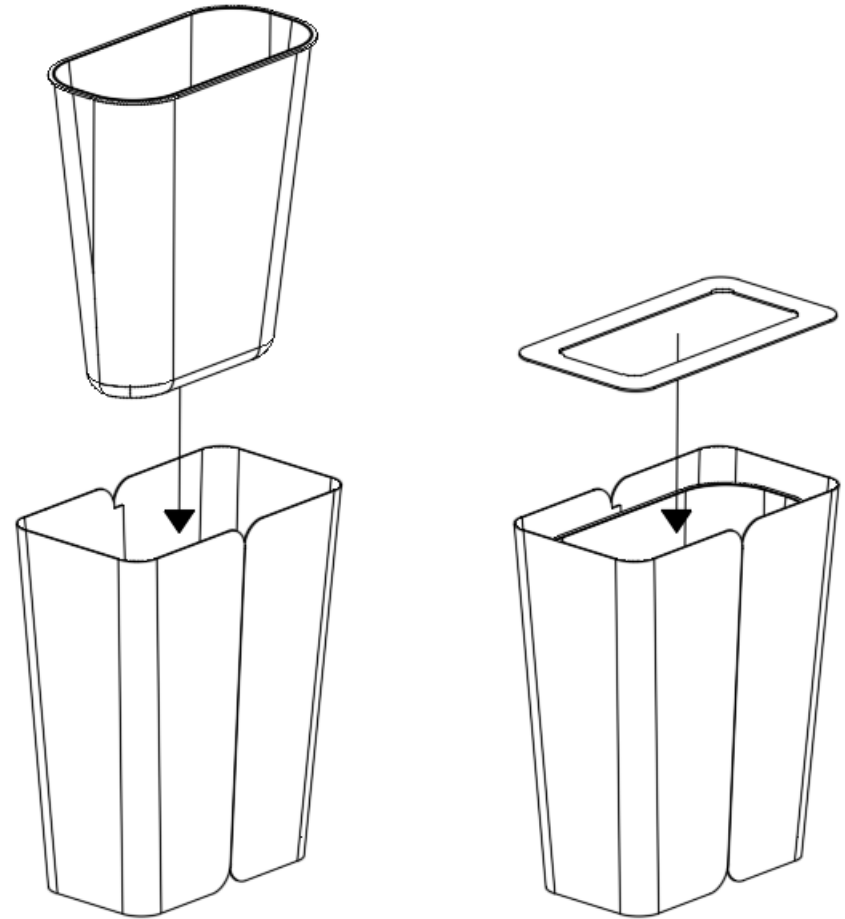

Monteringsanvisning

HOLD MINI

Monteringsanvisning

HOLD MINI

Monteringsanvisning – Hold Mini
HOLD GOLV/VÄGG

Välj Hold, golv- eller väggvariant.

Monteringsanvisning – Hold Mini
PLACERA INNERKÄRL OCH LOCK

Placera innerkärl i ytterkärlet. Placera slutligen locket på innerkärlet.

Monteringsanvisning - Hold Mini

VÄGGFÄSTE: MONTERA SÅ HÄR 3

3. Haka i Hold i väggfästet.

Monteringsanvisning - Hold Mini

KOMPONENTER

Komponenter.

Monteringsanvisning - Hold Mini

VÄGGFÄSTE: MONTERA SÅ HÄR 1

1. Vid väggvariant, skruva fast väggfästet i bakre väggen på kärlet.

Monteringsanvisning - Hold Mini

VÄGGFÄSTE: MONTERA SÅ HÄR 2

2. Måtta upp på vägg var väggfästet ska sitta, montera fast i vägg.