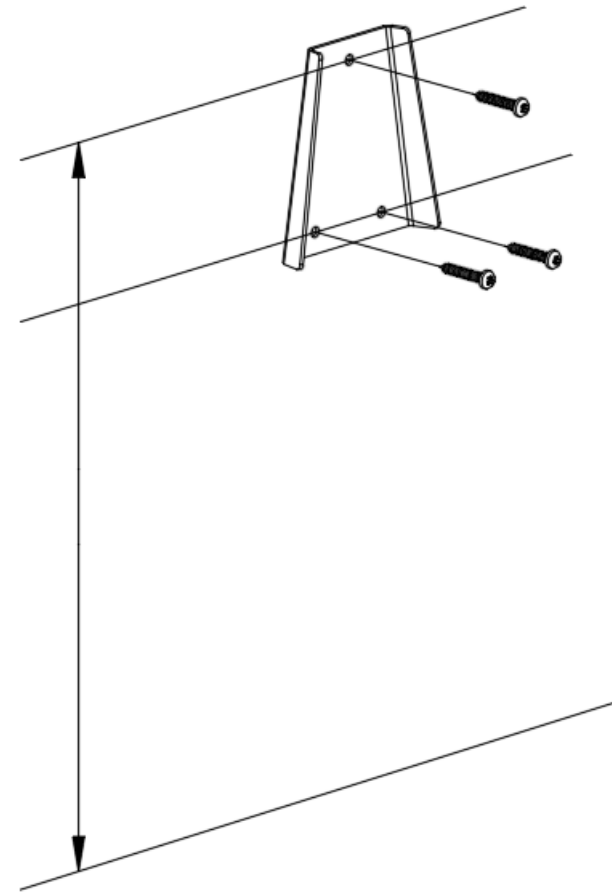

Monteringsanvisning

HOLD MINI

Monteringsanvisning

HOLD MINI

Monteringsanvisning – Hold Mini
HOLD GOLV/VÄGG

Välj Hold, golv- eller väggvariant.

Monteringsanvisning – Hold Mini
PLACERA INNERKÄRL OCH LOCK

Placera innerkärl i ytterkärlet. Placera slutligen locket på innerkärlet.

Monteringsanvisning - Hold Mini

VÄGGFÄSTE: MONTERA SÅ HÄR 3

3. Haka i Hold i väggfästet.

Monteringsanvisning - Hold Mini

KOMPONENTER

Komponenter.

Monteringsanvisning - Hold Mini

VÄGGFÄSTE: MONTERA SÅ HÄR 1

1. Vid väggvariant, skruva fast väggfästet i bakre väggen på kärlet.

Monteringsanvisning - Hold Mini

VÄGGFÄSTE: MONTERA SÅ HÄR 2

2. Måtta upp på vägg var väggfästet ska sitta, montera fast i vägg.