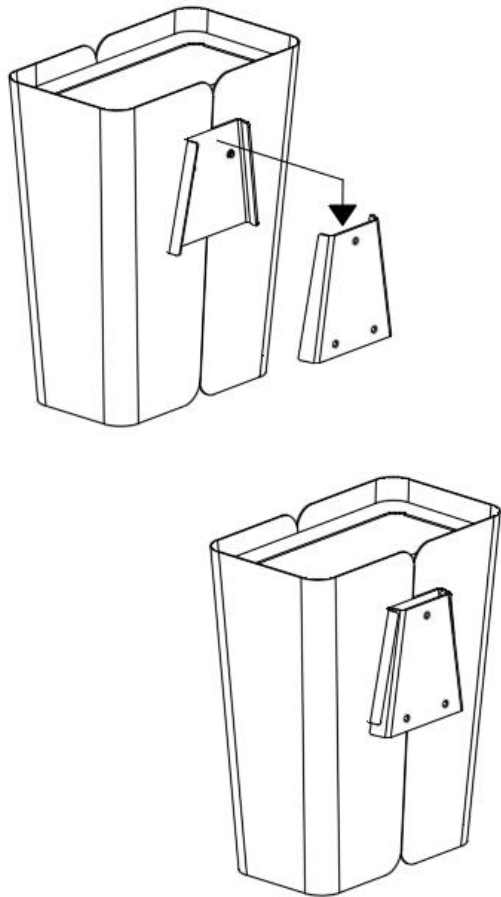

Monteringsanvisning

HOLD MINI

Monteringsanvisning

HOLD MINI

Monteringsanvisning – Hold Mini
HOLD GOLV/VÄGG

Välj Hold, golv- eller väggvariant.

Monteringsanvisning – Hold Mini
PLACERA INNERKÄRL OCH LOCK

Placera innerkärl i ytterkärlet. Placera slutligen locket på innerkärlet.

Monteringsanvisning - Hold Mini

VÄGGFÄSTE: MONTERA SÅ HÄR 3

3. Haka i Hold i väggfästet.

Monteringsanvisning - Hold Mini

KOMPONENTER

Komponenter.

Monteringsanvisning - Hold Mini

VÄGGFÄSTE: MONTERA SÅ HÄR 1

1. Vid väggvariant, skruva fast väggfästet i bakre väggen på kärlet.

Monteringsanvisning - Hold Mini

VÄGGFÄSTE: MONTERA SÅ HÄR 2

2. Måtta upp på vägg var väggfästet ska sitta, montera fast i vägg.