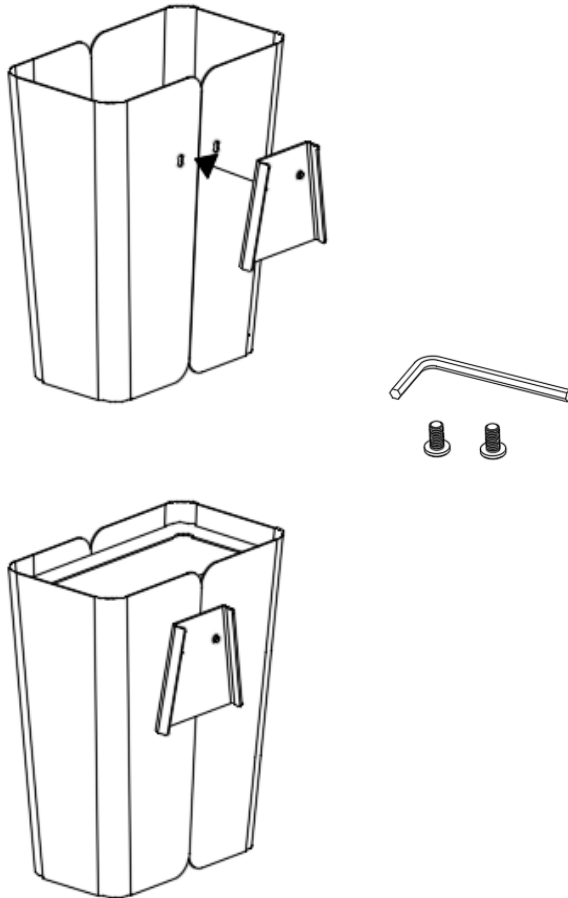

Monteringsanvisning

HOLD MINI

Monteringsanvisning

HOLD MINI

Monteringsanvisning – Hold Mini
HOLD GOLV/VÄGG

Välj Hold, golv- eller väggvariant.

Monteringsanvisning – Hold Mini
PLACERA INNERKÄRL OCH LOCK

Placera innerkärl i ytterkärlet. Placera slutligen locket på innerkärlet.

Monteringsanvisning - Hold Mini

VÄGGFÄSTE: MONTERA SÅ HÄR 3

3. Haka i Hold i väggfästet.

Monteringsanvisning - Hold Mini

KOMPONENTER

Komponenter.

Monteringsanvisning - Hold Mini

VÄGGFÄSTE: MONTERA SÅ HÄR 1

1. Vid väggvariant, skruva fast väggfästet i bakre väggen på kärlet.

Monteringsanvisning - Hold Mini

VÄGGFÄSTE: MONTERA SÅ HÄR 2

2. Måtta upp på vägg var väggfästet ska sitta, montera fast i vägg.