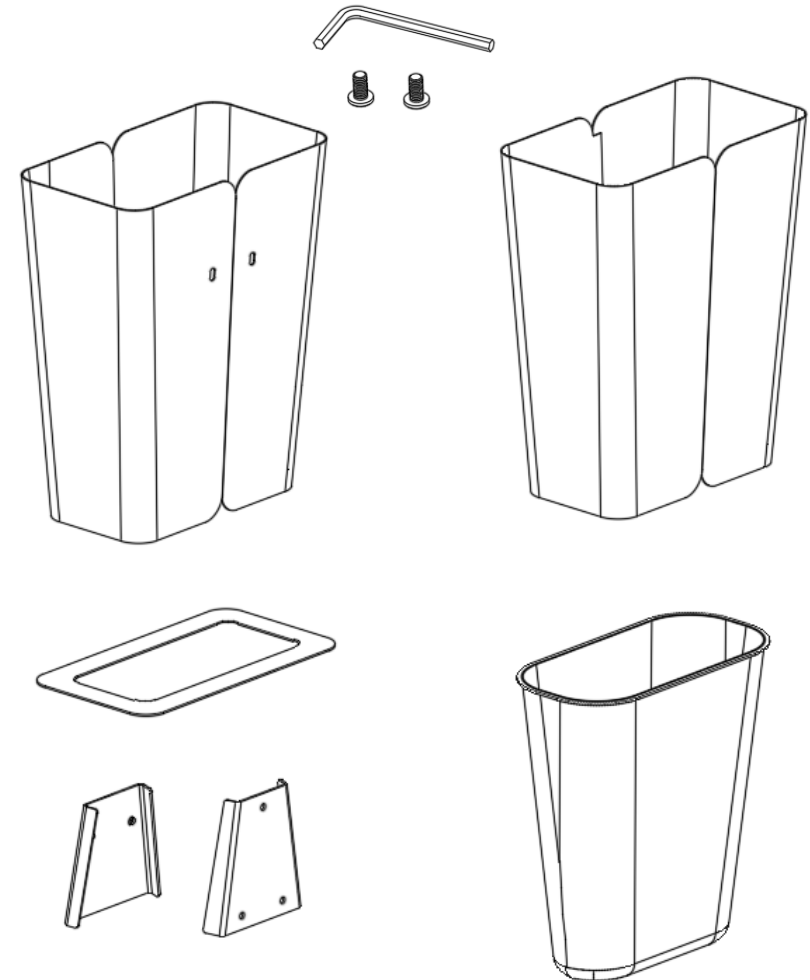

Monteringsanvisning

HOLD MINI

Monteringsanvisning

HOLD MINI

Monteringsanvisning – Hold Mini
HOLD GOLV/VÄGG

Välj Hold, golv- eller väggvariant.

Monteringsanvisning – Hold Mini
PLACERA INNERKÄRL OCH LOCK

Placera innerkärl i ytterkärlet. Placera slutligen locket på innerkärlet.

Monteringsanvisning - Hold Mini

VÄGGFÄSTE: MONTERA SÅ HÄR 3

3. Haka i Hold i väggfästet.

Monteringsanvisning - Hold Mini

KOMPONENTER

Komponenter.

Monteringsanvisning - Hold Mini

VÄGGFÄSTE: MONTERA SÅ HÄR 1

1. Vid väggvariant, skruva fast väggfästet i bakre väggen på kärlet.

Monteringsanvisning - Hold Mini

VÄGGFÄSTE: MONTERA SÅ HÄR 2

2. Måtta upp på vägg var väggfästet ska sitta, montera fast i vägg.