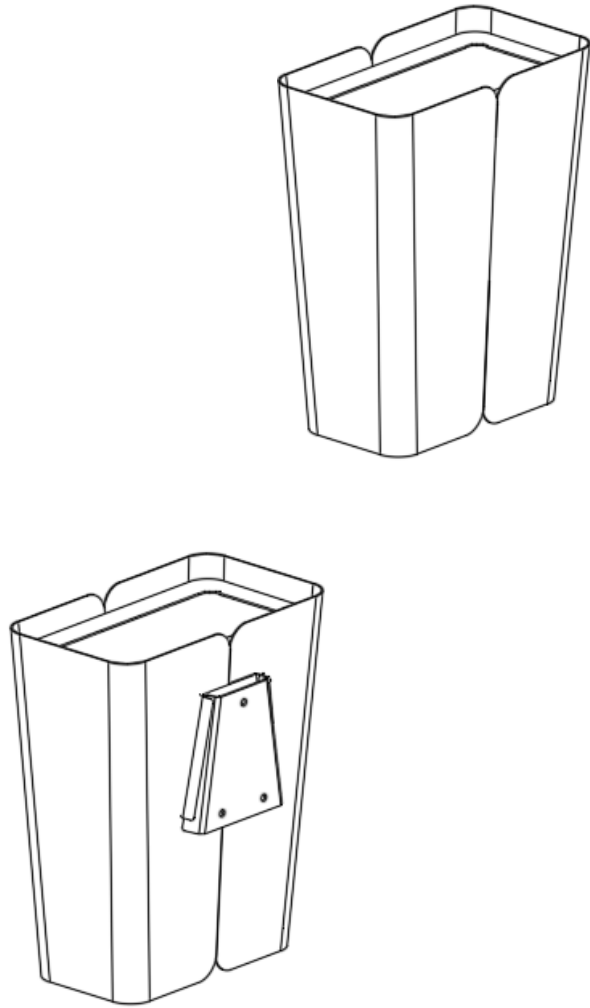

Monteringsanvisning

HOLD MINI

Monteringsanvisning

HOLD MINI

Monteringsanvisning – Hold Mini
HOLD GOLV/VÄGG

Välj Hold, golv- eller väggvariant.

Monteringsanvisning – Hold Mini
PLACERA INNERKÄRL OCH LOCK

Placera innerkärl i ytterkärlet. Placera slutligen locket på innerkärlet.

Monteringsanvisning - Hold Mini

VÄGGFÄSTE: MONTERA SÅ HÄR 3

3. Haka i Hold i väggfästet.

Monteringsanvisning - Hold Mini

KOMPONENTER

Komponenter.

Monteringsanvisning - Hold Mini

VÄGGFÄSTE: MONTERA SÅ HÄR 1

1. Vid väggvariant, skruva fast väggfästet i bakre väggen på kärlet.

Monteringsanvisning - Hold Mini

VÄGGFÄSTE: MONTERA SÅ HÄR 2

2. Måtta upp på vägg var väggfästet ska sitta, montera fast i vägg.