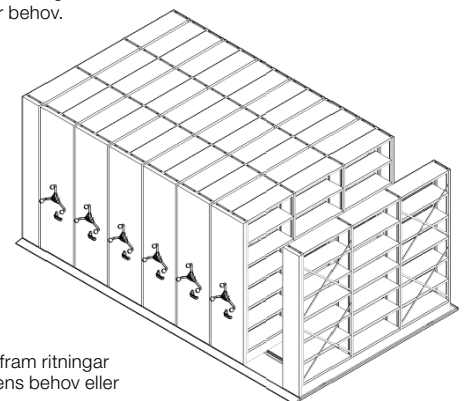

# Kompaktarkiv

Stål

Design | TreCe

Robust, flexibelt arkiv för effektiv förvaring av omfattande volymer. Kompakt och lättarbetat. Gavlar och hyllplan i lackad stålplåt klarar hög belastning, 50–120 kg per hylla vid utbredd last. Vid behov kan arkivet anpassas för ännu större tyngder. Välj mellan rattdrift eller eldrift.

Kan anpassas till olika format som skall arkiveras, t ex liggande A4 eller stående A4. Systemets höjd, bredd eller längd kan enkelt utformas efter behov.

Kompaktarkiv med rattlås för ökad säkerhet.

Rattdrivet kompaktarkiv som kan anpassas efter kundens behov.

Kompaktarkiv kan även byggas i två våningar

Ett flexibelt kompaktarkiv i lackad stålplåt som kan anpassas till olika format som skall arkiveras, till exempel liggande A4 eller stående A4.

Systemets höjd, bredd eller längd kan enkelt utformas efter behov.