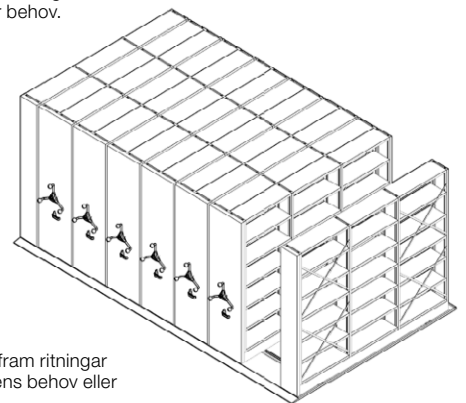

Kompaktarkiv

Stål

Design | TreCe

Robust, flexibelt arkiv för effektiv förvaring av omfattande volymer. Kompakt och lättarbetat. Gavlar och hyllplan i lackad stålplåt klarar hög belastning, 50–120 kg per hylla vid utbredd last. Vid behov kan arkivet anpassas för ännu större tyngder. Välj mellan rattdrift eller elldrift.

Kan anpassas till olika format som skall arkiveras, t ex liggande A4 eller stående A4. Systemets höjd, bredd eller längd kan enkelt utformas efter behov.

Kompaktarkiv med rattlås för ökad säkerhet.

Rattdrivet kompaktarkiv som kan anpassas efter kundens behov.

Kompaktarkiv kan även byggas i två våningar

Ett flexibelt kompaktarkiv i lackad stålplåt som kan anpassas till olika format som skall arkiveras, till exempel liggande A4 eller stående A4.

Systemets höjd, bredd eller längd kan enkelt utformas efter behov.