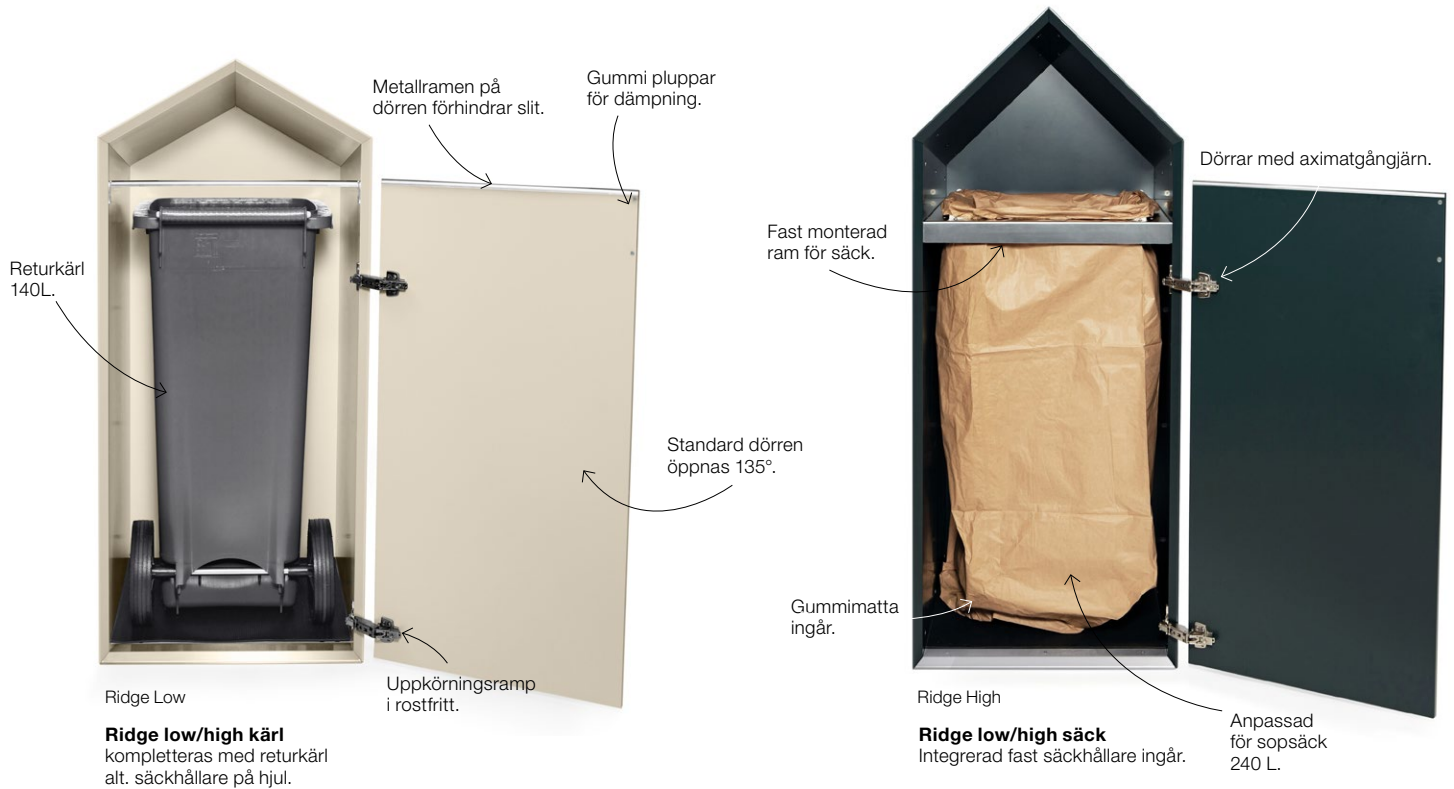

Mått: Bredd x Höjd x Djup.

Botten/Gavlar/Toppar: 22 mm lackad MDF. Dörr/Rygg: 16 mm lackad MDF.

Ridge Dörr – passar både Ridge Low och High

Benämning	NCS S0502-Y Vit	NCS RAL 7032 Varm grå	NCS RAL 7016 Antracit	NCS RAL 5023 Brilljantblå	NCS RAL 1013 Pärlvit	NCS RAL 6013 Oliv	NCS RAL 6020 Skogsgrön	NCS RAL 8014 Choklad	NCS RAL 1017 Safran	NCS RAL 3014 Gammelrosa	NCS RAL 3005 Vinröd
Ridge dörr	490403	490414	490404	490419	490413	490415	490405	490416	490418	490417	490410