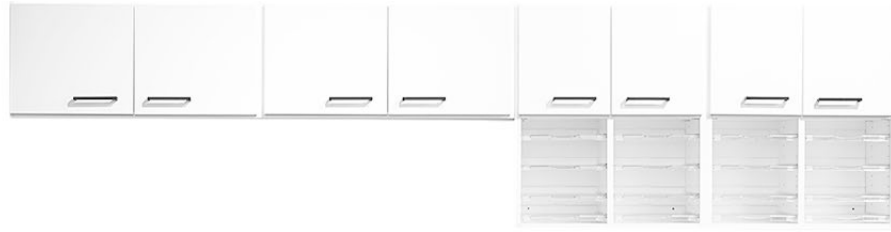

CombiLine

Kopieringsstation

Design | **TreCe**

Färdigkombinerade stationer bestående av väggskåp, diskar och postsortering. Stommar och fronter i standard vitt, bänkskivor i antracit högtryckslaminat.

Rostfria handtag ingår som standard. Lådor med dämpning och tål upp till 35 kg belastning. Lådor som tål upp till 65 kg.

Mer info →