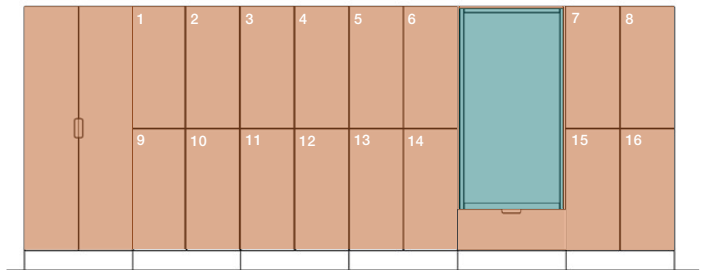

Mått: Bredd x Höjd (inkl. sockel). x Djup. **Stomme, fronter:** 16 mm. **Sockelhöjd:** 143 mm. Samtliga dörrar är högerhängda som standard.

Space exempel på kombinationer