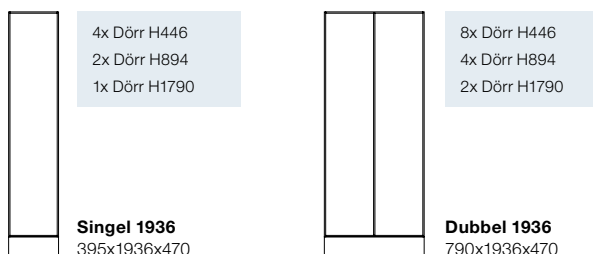

Space stomme - Höjd 1936mm

Benämning	Mått	Vit	NCS
Space singel stomme 1936	395x1936x470	201110	201120
Space dubbel stomme 1936	790x1936x470	201113	201123