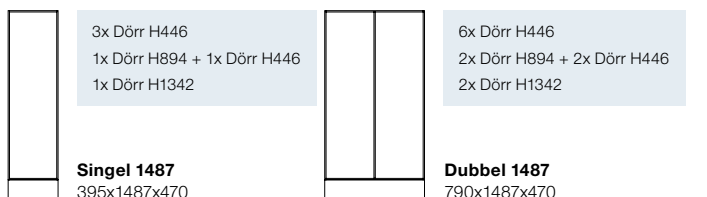

Space stomme - Höjd 1487mm

Benämning	Mått	Vit	NCS
Space singel stomme 1487	395x1487x470	201109	201119
Space dubbel stomme 1487	790x1487x470	201112	201122