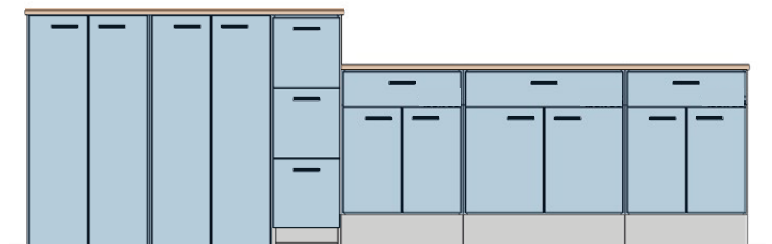

1	3	5	7	9	11	13	15	17	19
2	4	6	8	10	12	14	16	18	20