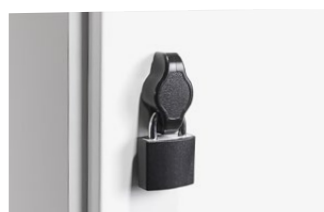

\*Kontakta TreCe för nätverksbaserade lås samt lås enligt ovan.

Hänglåsbeslag, exklusive hänglås.

Skåplås, inklusive 2 st. nycklar ingår.

RFID-lås, EM eller Mifare.

Kodlås, mekaniskt, både för persoling förvaring alt. publik förvaring