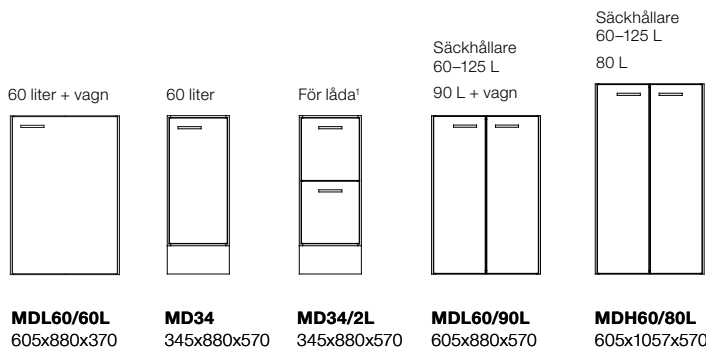

Mått: Bredd x Höjd x Djup.

Stomme: 19 mm. **Fronter:** 16 mm. **Sockelfronter:** 75 mm. **Sockelhöjd:** 157 mm.

NCS avser produkt lackad i en valfri NCS-kulör.

CombiLine

Miljödisk

Miljödiskar bestående av flera moduler som lätt kombineras för att täcka hela företagets avfallshantering. Vi erbjuder allt från mindre miljödiskar med små returkärl placerade i lådor, till en större miljöstation med 240 L kärl.

Alla lådor har 100 % utdrag. Returkärl kan även beställas separat i storlekarna 10–240 L. Miljödiskar utan sockel är alltid utrustade med en bottenplatta med uppkörningsramp i rostfri plåt.

CombiLine Miljödisk

Höjd 880 mm, Djup 370 mm

Benämning	Vit	NCS	Bok	Björk	Ek
MDL60/60L	821418	829418L	823418	825418	827418

Höjd 880/1057 mm, Djup 570 mm

Benämning	Vit	NCS	Bok	Björk	Ek
MD34	821416	829416L	823416	825416	827416
MD34/2L	821425	829425L	823425	825425	827425
MDL60/90L	821417	829417L	823417	825417	827417
MDH60/80L	821422	829422L	823422	825422	827422

Höjd 1151 mm, Djup 570 mm

Benämning	Vit	NCS	Bok	Björk	Ek
MDS34/1L	821430	829430L	823430	825430	827430
MDS34/3L	821429	829429L	823429	825429	827429
MDS34	821431	829431L	823431	825431	827431
MD60	821428	829428L	823428	825428	827428
MDS60/1L	821433	829433L	823433	825433	827433
MDS60/3L	821434	829434L	823434	825434	827434

Höjd 1151 mm, Djup 790 mm

Benämning	Vit	NCS	Bok	Björk	Ek
MD70	821427	829427L	823427	825427	827427

Höjd 1151 mm, Djup 725 mm

Benämning	Vit	NCS	Bok	Björk	Ek
MD34/1L	821421	829421L	823421	825421	827421
MD34/3L	821423	829423L	823423	825423	827423
MD34/W	821432	829432L	823432	825432	827432
MD65	821424	829424L	823424	825424	827424

240 L

Lådor med 100 % utdrag har en max lastvikt på 35 kg.

Beställ bänkskivor, håltagning, returkärl, miljösymboler och lock till din miljödisk. Till lådorna finns returkärl i flera olika storlekar, anpassade för olika fraktioner. Se sidan 95.

* Pris enligt offert. Kontakta TreCe för mer information.

1) För låda, kombinera valfritt: 3 x 10 L/låda, 1 x 10 L + 1 x 19 L/låda, 1 x 25 L returbag

2) För låda, kombinera valfritt: 2 x 10 L + 2 x 19 liter, 2 x 25 L returbag 1 x 47 L