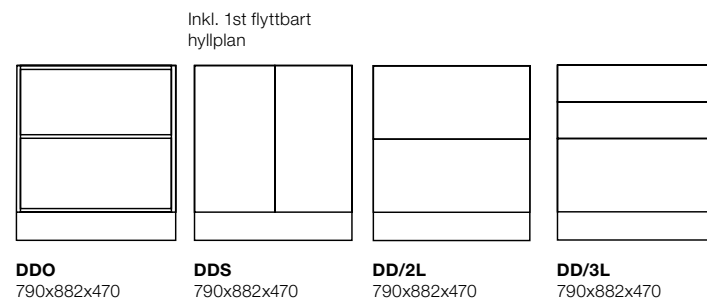

Space disk dubbel	Mått	Vit
Space disk dubbel DDO	790x882x470	200114

Space disk dubbel	Mått	Vit/Vit	Vit/NCS
Space disk dubbel DDS	790x882x470	200115	200116
Space disk dubbel DD/2L	790x882x470	200117	200118
Space disk dubbel DD/3L	790x882x470	200119	200120