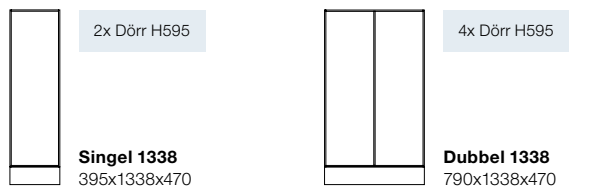

Space stomme - Höjd 1338mm

Benämning	Mått	Vit	NCS
Space singel stomme 1338	395x1338x470	201178	201179
Space dubbel stomme 1338	790x1338x470	201180	201181