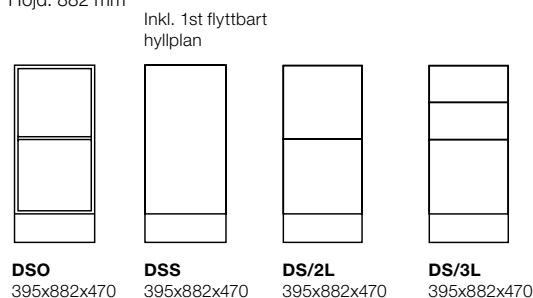

Mått: Bredd x Höjd (inkl. sockel). x Djup. **Stomme, fronter:** 16 mm. **Sockelhöjd:** 143 mm.
Samtliga dörrar är högerhängda som standard.

Space diskar och miljödiskar

Space förvaringsserie har diskar och miljösorteringsenheter i arbetshöjd, höjd 882 mm. Stommar i singel- och dubbelmoduler kan fritt kombineras med hyllplan, mellanväggar, dörrar och lådor i flera varianter.

Välj fritt bland någon av de färdiga modulerna eller sätt ihop din egen variant. Passande säckhållare finns som tillbehör. Håltagning går även att få i toppskiva mot tillägg. Färdiga moduler med inkast i front har en utdragbar säckhållare innanför dörren, rekommenderad sopsäck 85-125 L. Fronterna är heltäckande med push open beslag. Gäller ej dörrar med inkast.

Färdiga moduler

Stomme, sockel, rygg tj 16 mm: I vit direktlaminat, med 0,8 mm rak ABS-kantlist
Fronter, tj 16 mm, lackad MDF:

Vit/Vit = Stomme i vit laminat med fronter lackerade i NCS S 0500-N, vit
Vit/NCS = Stomme i vit laminat med fronter lackerade i valfri NCS kulör.

Sockelhöjd: 143 mm

Innermått låda H182: B325 x H127 x D420 mm

Innermått låda H366: B325 x H311 x D420 mm.

Space Diskar har lådor med höga sidor, 100% utdrag, max lastvikt 35 kg med push open beslag

Space diskar färdiga moduler

Höjd: 882 mm

Space disk singel	Mått	Vit
Space disk singel DSO	395x882x470	200104

Space disk singel	Mått	Vit/Vit	Vit/NCS
Space disk singel DSS	395x882x470	200105	200106
Space disk singel DS/2L	395x882x470	200107	200108
Space disk singel DS/3L	395x882x470	200109	200110