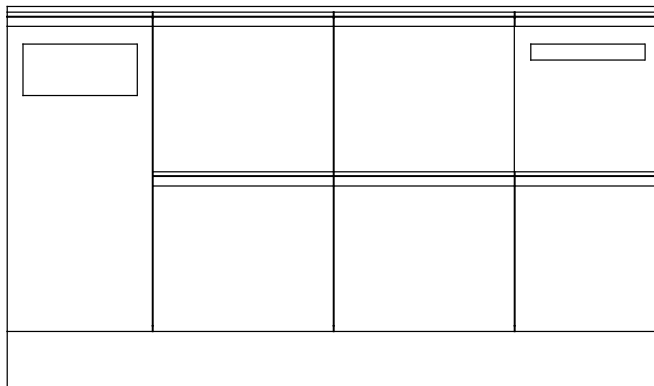

Tillbehör

Benämning		Art nr
Mail hängmapp	25 st, Esselte, format foolscap.	751090