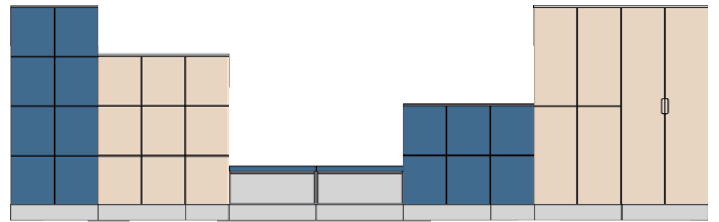

Mått: Bredd x Höjd (inkl. sockel). x Djup. **Stomme, fronter:** 16 mm. **Sockelhöjd:** 143 mm. Samtliga dörrar är högerhängda som standard.

Space exempel på kombinationer