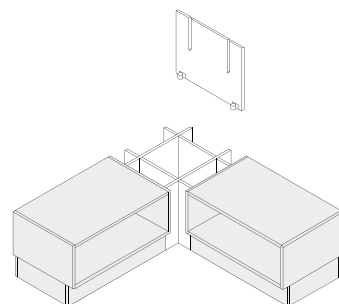

Benämning	Mått	Vit	NCS	Ek	Ask
Space hörnmodul 441, D487	441x530	201101	201102	211101	221101

Vit: Vit direktlaminat | **NCS:** Lackad MDF, valfri NCS
Ek: Eklaminat | **Ask:** Askaminat
Livar med socklar.
Dynor och tyg tillkommer, kontakta TreCe.