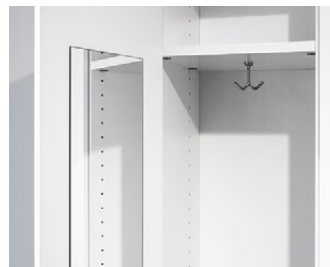

Ankarkrok

Klädstång

Spegel

Stuff korkbox och hylla håller ordning på mindre föremål.

**Mått:** Bredd x Höjd (inkl. sockel). x Djup. **Stomme, fronter:** 16 mm. **Sockelhöjd:** 143 mm.  
Samtliga dörrar är högerhängda som standard.