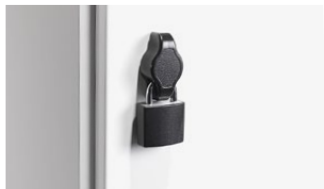

Huvudnyckel

Benämning	Art nr
Huvudnyckel Skåplås	840913
Huvudnyckel Kodlås (meknisk)	890969
Huvudnyckel Kodlås (digitalt)	831099

Hänglåsbeslag, exklusivt hänglås.