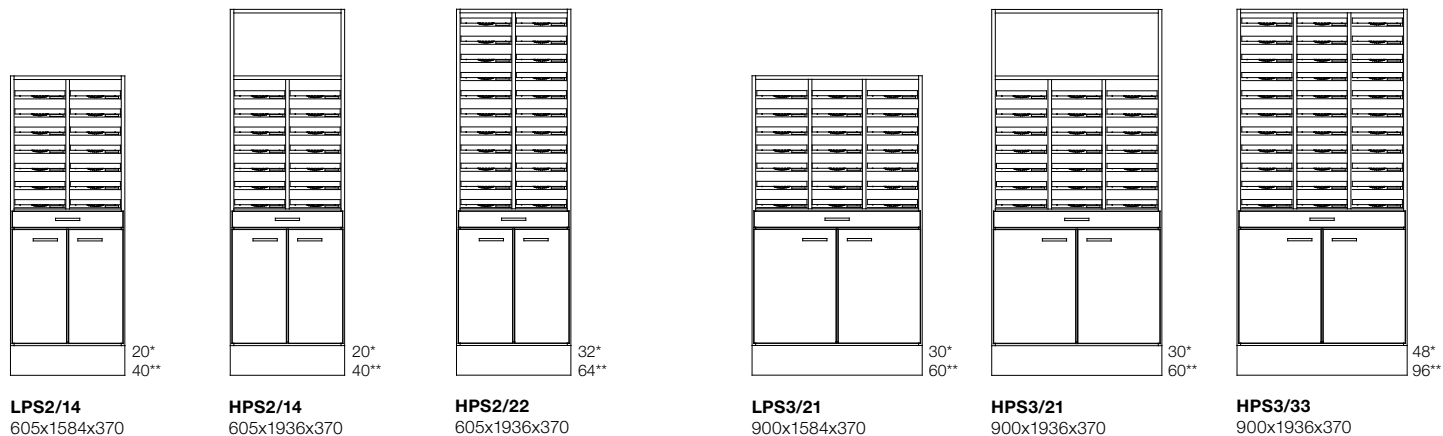

Mått: Bredd x Höjd (inkl. sockel) x Djup. **Stomme:** 19 mm. **Fronter:** 16 mm. **Sockelhöjd:** 157 mm.

Posthyllor i plexi är monterade c/c 96 mm som standard.

NCS avser produkt lackad i en valfri NCS-kulör.

CombiLine Postsortering Golv Posthyllor i plexi

* Antal hyllor vid montering c/c 64 mm.
** Antal hyllor vid montering c/c 32 mm.

Höjd 1584 mm, Djup 370 mm

Benämning	Vit	NCS	Bok	Björk	Ek
LPS2/14	851224	859224L	853224	855224	857224

Höjd 1936 mm, Djup 370 mm

Benämning	Vit	NCS	Bok	Björk	Ek
HPS2/14	851214	859214L	853214	855214	857214
HPS2/22	851216	859216L	853216	855216	857216

Postsortering golv kan fås med genomräkning upptill i skåpen.
Kontakta TreCe för mer information.

Höjd 1584 mm, Djup 370 mm

Benämning	Vit	NCS	Bok	Björk	Ek
LPS3/21	851324	859324L	853324	855324	857324

Höjd 1936 mm, Djup 370 mm

Benämning	Vit	NCS	Bok	Björk	Ek
HPS3/21	851314	859314L	853314	855314	857314
HPS3/33	851316	859316L	853316	855316	857316

*Pris enligt offert. Kontakta TreCe för mer information.