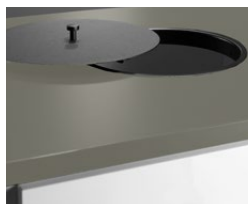

Lock med knapp till rund håltagning med insats i stål

Benämning	Mått	Kulör	Art nr
Lock	Ø 250	Vit	820957
Lock	Ø 250	Svart	820959

Lock med knapp till rund håltagning med insats i stål.

Håltagning och lock integrerad/nedfäld i bänkskiva

Benämning	Mått	Kulör	Art nr
Håltagning rund	Ø 250	Rostfritt	820980
Lock håltagning kompaktlaminat	Ø 250	Vitt (F1040)	820985
Lock håltagning kompaktlaminat	Ø 250	Antracit (F2297)	820986

* Pris enligt offert. Kontakta TreCe för mer information.