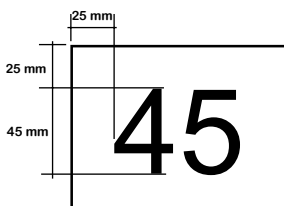

Typsnitt: Arial Regular 188pt

Önskas annat typsnitt eller kulör, kontakta TreCe.

Foliering siffror

3M höghäftande

Benämning	Kulör	Art.nr
Foliering siffror	Svart	810077
Foliering siffror	Valfri*	810076
Foliering siffror, fabriksmontering		810009

* valfri kulör inom standard, 3M

* Pris enligt offert. Kontakta TreCe för mer information.

Invändiga mått/dörr

Space dörr H446:

Singel = B363 x H424 x D454 mm

Dubbel = B371 x H424 x D454 mm

Space dörr H894:

Singel = B363 x H864 x D454 mm

Dubbel = B371 x H864 x D454 mm

Space dörr H595:

Singel = B363 x H573 x D454 mm

Dubbel = B371 x H573 x D454 mm