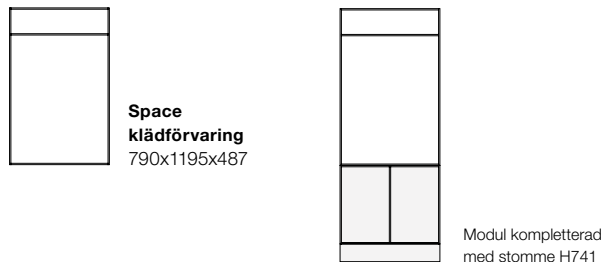

Klädförvaring, utan sockel, djup 487

Stomme utan hål i gavlar, klädstång ingår.

Benämning	Mått	NCS	Ek	Ask
Space Klädförvaing 1195, D487	790x1195x487	204081	214081	224081

NCS: Lackad MDF, valfri NCS | **Ek:** Eklaminat | **Ask:** Askaminat
Livar med fronter.