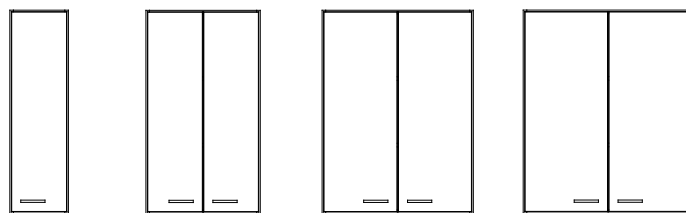

### CombiLine Vägghylla/skåp

**VH30/3** 310x1075x370  
**VH60/3** 605x1075x370

**VH80/3** 800x1075x370

**VH90/3** 900x1075x370

**VS30/3** 310x1075x370

**VS60/3** 605x1075x370

**VS80/3** 800x1075x370

**VS90/3** 900x1075x370