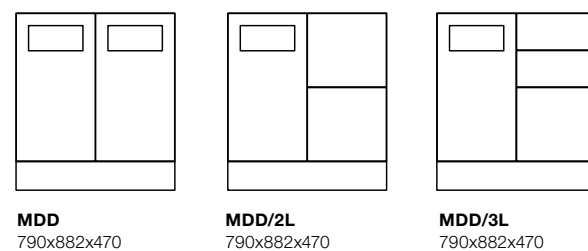

## Space miljödiskar färdiga moduler

Höjd: 882 mm | Utdragbar säckhållare ingår till dörr med inkast.

Space Miljödiskar singel	Mått	Vit/Vit	Vit/NCS
Space Miljödisk MDS*	395x882x470	200103	200203
Space Miljödisk MDS/2L	395x882x470	200101	200201
Space Miljödisk MDS/3L	395x882x470	200102	200202