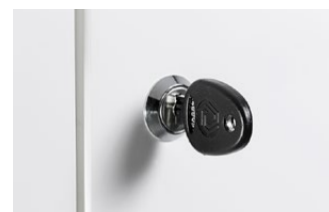

\*Kontakta TreCe för nätverksbaserade lås samt lås enligt ovan.

Hänglåsbeslag, exklusive hänglås.

Skåplås, inklusive 2 st. nycklar ingår.

RFID-lås, EM eller Mifare.

Kodlås, mekaniskt, både för persoling förvaring alt. publik förvaring