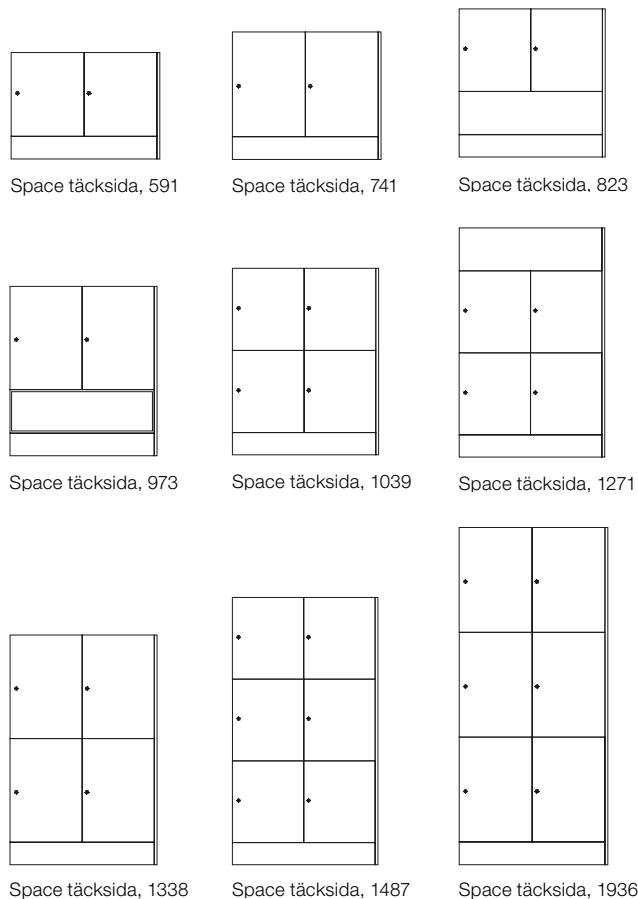

Mått: Bredd x Höjd (inkl. sockel). x Djup. **Stomme, fronter:** 16 mm. **Sockelhöjd:** 143 mm.
Samtliga dörrar är högerhängda som standard.

Täcksidor, tj 16mm

Benämning	Mått	NCS	Ek	Ask
<i>Vid placering mot vägg</i>				
Space täcksida enkel, 591	490x591	206033	216033	226033
Space täcksida enkel, 741	490x741	206037	216037	226037
Space täcksida enkel, 823	490x823	206035	216035	226035
Space täcksida enkel, 973	490x970	206039	216039	226039
Space täcksida enkel, 1039	490x1039	206021	216021	226021
Space täcksida enkel, 1271	490x1271	206041	216041	226041
Space täcksida enkel, 1338	490x1338	206031	216031	226031
Space täcksida enkel, 1487	490x1487	206022	216022	226022
Space täcksida enkel, 1936	490x1936	206023	216023	226023
<i>Vid placering rygg mot rygg</i>				
Space täcksida dubbel, 591	980x591	206034	216034	226034
Space täcksida dubbel, 741	980x741	206038	216038	226038
Space täcksida dubbel, 823	980x823	206036	216036	226036
Space täcksida dubbel, 973	980x973	206040	216040	226040
Space täcksida dubbel, 1039	980x1039	206521	216521	226521
Space täcksida dubbel, 1271	980x1241	206042	216042	226042
Space täcksida dubbel, 1338	980x1338	206032	216032	226032
Space täcksida dubbel, 1487	980x1487	206522	216522	226522
Space täcksida dubbel, 1936	980x1936	206523	216523	226523

NCS: Lackad MDF, valfri NCS
Ek: Eklaminat | **Ask:** Askaminat