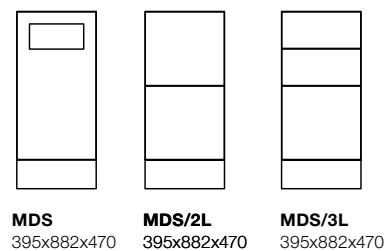

Space miljödiskar färdiga moduler

Höjd: 882 mm | Utdragbar säckhållare ingår till dörr med inkast.

Space Miljödiskar singel	Mått	Vit/Vit	Vit/NCS
Space Miljödisk MDS*	395x882x470	200103	200203
Space Miljödisk MDS/2L	395x882x470	200101	200201
Space Miljödisk MDS/3L	395x882x470	200102	200202