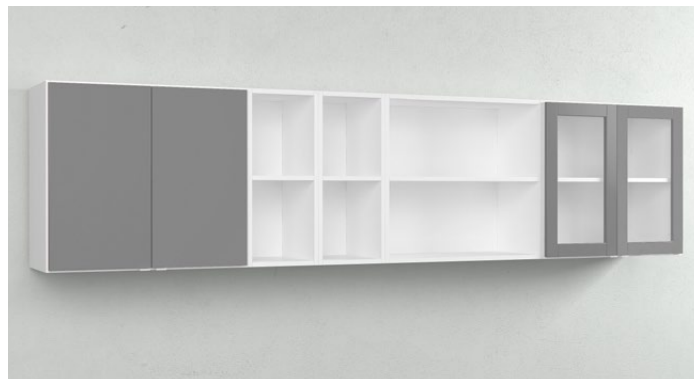

Mått: Bredd x Höjd x Djup. **Stomme:** 19 mm. **Fronter:** 16 mm.
Upphångningslist ingår i alla väggmoduler.
NCS avser produkt lackad i en valfri NCS-kulör.

CombiLine

Vägghylla/skåp

Öppna moduler kompletteras enkelt med dörrar, avdelare eller posthyllor. Finns i standard vitt eller lackerat i valfri NCS kulör. Upphångningslist ingår till alla väggmoduler.

Standardhöjder: 371 mm, 723 mm och 1075 mm. Moduler i bredd 605 mm kan även fås med enkeldörr, kontakta TreCe för artikelnummer.

OBS! Notera på din beställning om handtagen ska placeras nedtill eller upptill på skåpen.

CombiLine Vägghylla/skåp

Höjd 371 mm, Djup 370 mm

Benämning	Vit	NCS	Bok	Björk	Ek
VH30/1	831322	839322L	833322	835322	837322
VH60/1	831313	839313L	833313	835313	837313
VH80/1	831331	839331L	833331	835331	837331
VH90/1	831314	839314L	833314	835314	837314

Benämning	Vit	NCS	Bok	Björk	Ek
VS30/1	831422	839422L	833422	835422	837422
VS60/1	831413	839413L	833413	835413	837413
VS80/1	831433	839433L	833433	835433	837433

Höjd 723 mm, Djup 370 mm

Benämning	Vit	NCS	Bok	Björk	Ek
VH30/2	831321	839321L	833321	835321	837321
VH60/2	831311	839311L	833311	835311	837311
VH80/2	831332	839332L	833332	835332	837332
VH90/2	831312	839312L	833312	835312	837312

Benämning	Vit	NCS	Bok	Björk	Ek
VS30/2	831421	839421L	833421	835421	837421
VS60/2	831411	839411L	833411	835411	837411
VS80/2	831432	839432L	833432	835432	837432
VS90/2	831412	839412L	833412	835412	837412

* Pris enligt offert. Kontakta TreCe för mer information.