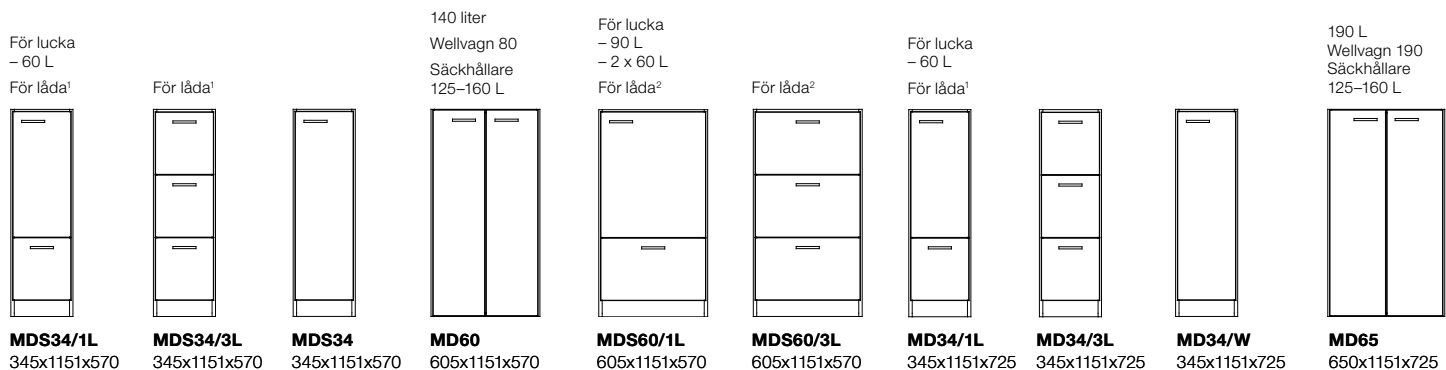

Mått: Bredd x Höjd x Djup.

Stomme: 19 mm. **Fronter:** 16 mm. **Sockelfronter:** 75 mm. **Sockelhöjd:** 157 mm.

NCS avser produkt lackad i en valfri NCS-kulör.

CombiLine

Miljödisk

Miljödiskar bestående av flera moduler som lätt kombineras för att täcka hela företagets avfallshantering. Vi erbjuder allt från mindre miljödiskar med små returkärl placerade i lådor, till en större miljöstation med 240 L kärl.

Alla lådor har 100 % utdrag. Returkärl kan även beställas separat i storlekarna 10–240 L. Miljödiskar utan sockel är alltid utrustade med en bottenplatta med uppkörningsramp i rostfri plåt.

CombiLine Miljödisk

Höjd 880 mm, Djup 370 mm

Benämning	Vit	NCS	Bok	Björk	Ek
MDL60/60L	821418	829418L	823418	825418	827418

Höjd 880/1057 mm, Djup 570 mm

Benämning	Vit	NCS	Bok	Björk	Ek
MD34	821416	829416L	823416	825416	827416
MD34/2L	821425	829425L	823425	825425	827425
MDL60/90L	821417	829417L	823417	825417	827417
MDH60/80L	821422	829422L	823422	825422	827422

Höjd 1151 mm, Djup 570 mm

Benämning	Vit	NCS	Bok	Björk	Ek
MDS34/1L	821430	829430L	823430	825430	827430
MDS34/3L	821429	829429L	823429	825429	827429
MDS34	821431	829431L	823431	825431	827431
MD60	821428	829428L	823428	825428	827428
MDS60/1L	821433	829433L	823433	825433	827433
MDS60/3L	821434	829434L	823434	825434	827434

Höjd 1151 mm, Djup 790 mm

Benämning	Vit	NCS	Bok	Björk	Ek
MD70	821427	829427L	823427	825427	827427

Höjd 1151 mm, Djup 725 mm

Benämning	Vit	NCS	Bok	Björk	Ek
MD34/1L	821421	829421L	823421	825421	827421
MD34/3L	821423	829423L	823423	825423	827423
MD34/W	821432	829432L	823432	825432	827432
MD65	821424	829424L	823424	825424	827424

240 L

Lådor med 100 % utdrag har en max lastvikt på 35 kg.

Beställ bänkskivor, håltagning, returkärl, miljösymboler och lock till din miljödisk. Till lådorna finns returkärl i flera olika storlekar, anpassade för olika fraktioner. Se sidan 95.

* Pris enligt offert. Kontakta TreCe för mer information.

1) För låda, kombinera valfritt: 3 x 10 L/låda, 1 x 10 L + 1 x 19 L/låda, 1 x 25 L returbag

2) För låda, kombinera valfritt: 2 x 10 L + 2 x 19 liter, 2 x 25 L returbag 1 x 47 L