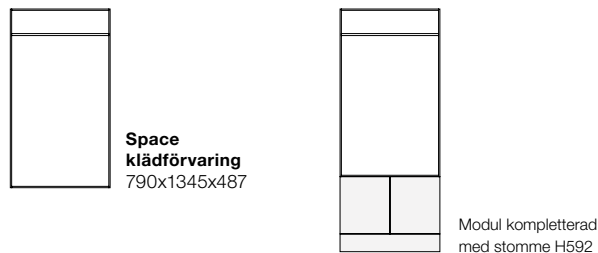

Klädförvaring, utan sockel, djup 487

Stomme utan hål i gavlar, klädstång ingår.

Benämning	Mått	NCS	Ek	Ask
Space Klädförvaing 1345, D487	790x1345x487	204080	214080	224080

NCS: Lackad MDF, valfri NCS | **Ek:** Eklaminat | **Ask:** Askaminat
Livar med fronter.