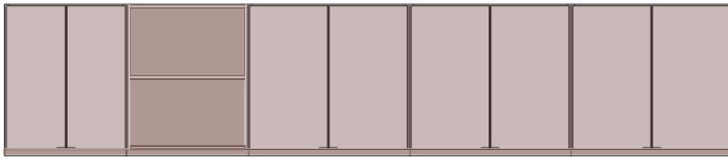

CombiLine exempel på kombinationer