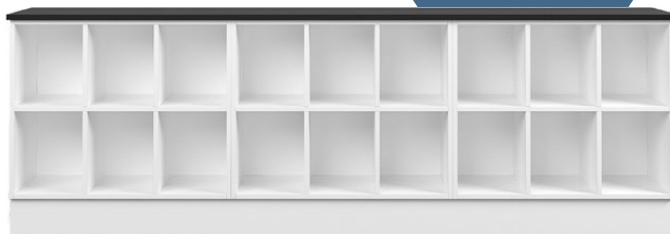

Mått: Bredd x Höjd (inkl. sockel) x Djup. **Stomme:** 19 mm. **Sockelhöjd:** 157 mm.
Upphångningslist ingår i alla väggmoduler.
NCS avser produkt lackad i en valfri NCS-kulör.

CombiLine

Kombihylla

Kombihyllan, en anpassningsbar förvaringsmöbel. Bygg fritt från golv till tak. Utnyttja väggytan med en väggmonterad kombihylla och skapa en unik modul genom att fritt kombinera tillsammans med valfria tillbehör. Kombihyllan finns i standard vitt eller lackerad i valfri NCS kulör. Komplettera gärna de lägre modulerna med en bänkskiva. Tillbehör som bensats, hjulsats och dörrar hittar du på sidorna 100–102. Bänkskivor till de lägre modulerna hittar du på sidan 98.

Kontakta TreCe om toppskiva önskas i annat material.

Lägg gärna till en bänkskiva på låga moduler för ett mer enhetligt utseende.

CombiLine Kombihylla, Vägg

Höjd 723 mm, Djup 370 mm

Benämning	Vit	NCS	Bok	Björk	Ek
KBV30/2	831615	839615L	833615	835615	837615
KBV60/2	831625	839625L	833625	835625	837625
KBV90/2	831635	839635L	833635	835635	837635

Höjd 1075 mm, Djup 370 mm

Benämning	Vit	NCS	Bok	Björk	Ek
KBV30/3	831616	839616L	833616	835616	837616
KBV60/3	831626	839626L	833626	835626	837626
KBV90/3	831636	839636L	833636	835636	837636

CombiLine Kombihylla, Golv

Höjd 880 mm, Djup 370 mm

Benämning	Vit	NCS	Bok	Björk	Ek
KBH30/2	831611	839611L	833611	835611	837611
KBH60/2	831621	839621L	833621	835621	837621
KBH90/2	831631	839631L	833631	835631	837631

Höjd 1232 mm, Djup 370 mm

Benämning	Vit	NCS	Bok	Björk	Ek
KBH30/3	831612	839612L	833612	835612	837612
KBH60/3	831622	839622L	833622	835622	837622
KBH90/3	831632	839632L	833632	835632	837632