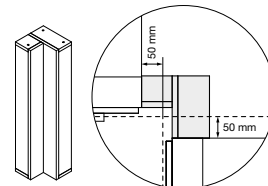

Hörnmodul, 100x880x100 mm

Benämning	Vit	NCS	Bok	Björk	Ek
Hörnmodul	821010	829010L	823010	825010	827010