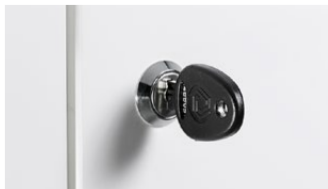

## Huvudnyckel

Benämning	Art nr
Huvudnyckel Skåplås	840913
Huvudnyckel Kodlås (meknisk)	890969
Huvudnyckel Kodlås (digitalt)	831099

Hänglåsbeslag, exklusivt hänglås.

Skåplås, inklusive 2 st. nycklar ingår.