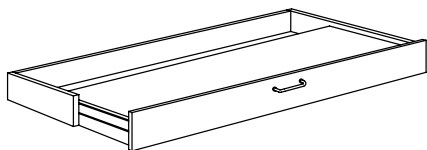

Glashylla, Djup 370 mm, 6 mm härdat glas (Bredd x Djup)

Benämning	Art nr
60/370	840941
80/370	840942
90/370	840943

Utdragshylla, vägg

Benämning	Vit	NCS	Bok	Björk	Ek
U2 60	811911	819911L	813911	815911	817911
U3 90	811912	819912L	813912	815912	817912