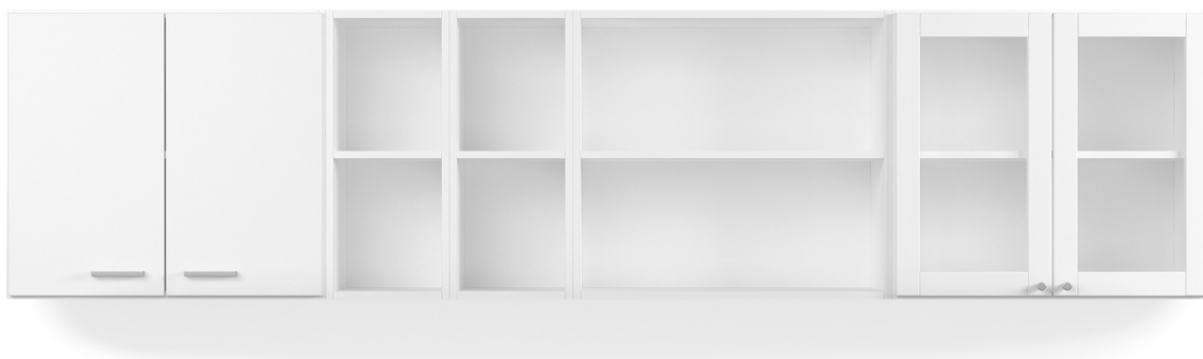

CombiLine

Vägghylla/Skåp

Design | **TreCe**

Väggmonterade hyllor och skåp fungerar som utrymmesbesparande alternativ eller komplement till våra golvstående moduler.

Öppna moduler kompletteras enkelt med dörrar, avdelare eller posthyllor. Finns i standard vitt eller lackerat i valfri NCS kulör. Upphängningslist ingår till alla väggmoduler.

Mer info →