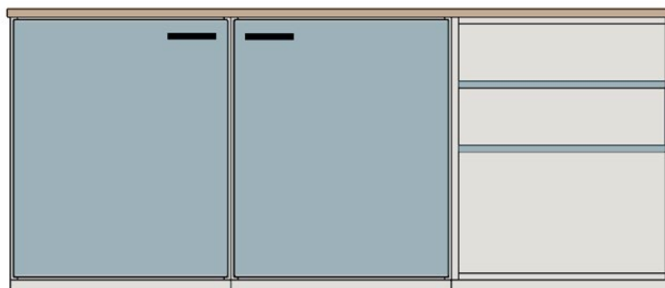

Mått: Bredd x Höjd (inkl. sockel) x Djup. **Stommar:** 19 mm. **Fronter:** 16 mm.

Upphångningslist ingår i alla väggmoduler.

NCS avser produkt lackad i en valfri NCS-kulör.