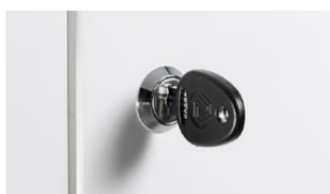

## Huvudnyckel

Benämning	Art nr
Huvudnyckel Skåplås	840913
Huvudnyckel Kodlås (meknisk)	890969
Huvudnyckel Kodlås (digitalt)	831099

Kodlås, mekaniskt, för privat eller publik användning

Skåplås, inklusive 2 st. nycklar ingår.