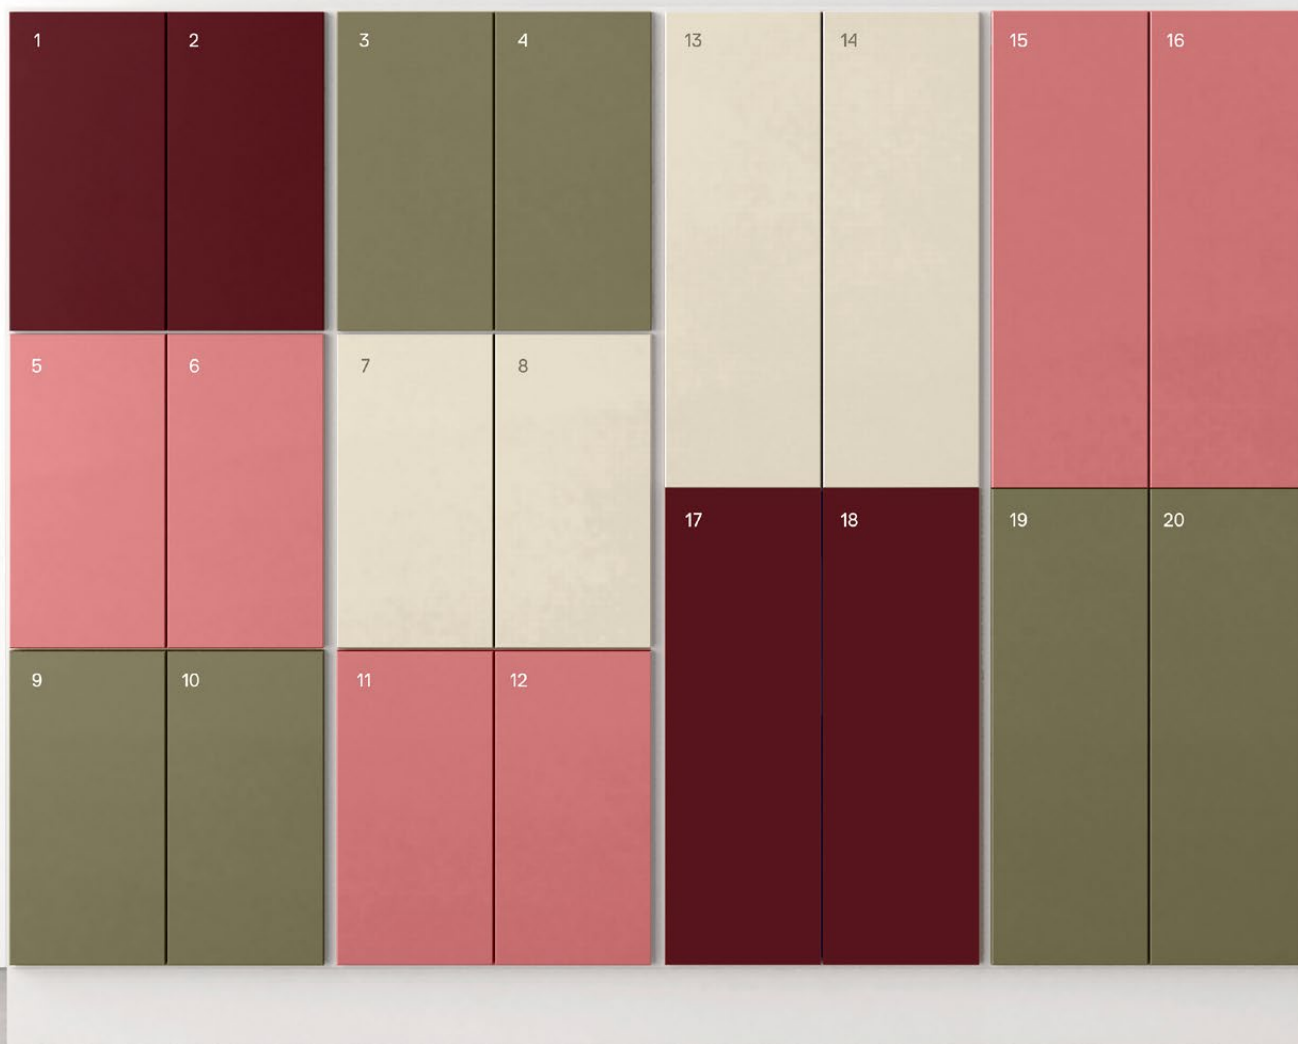

CombiLine exempel på kombinationer