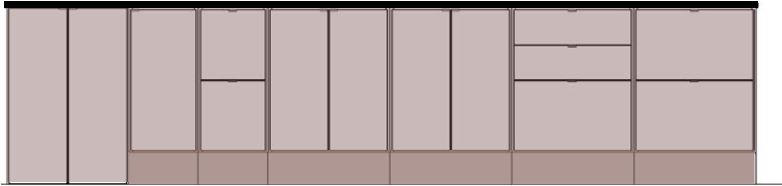

CombiLine exempel på kombinationer