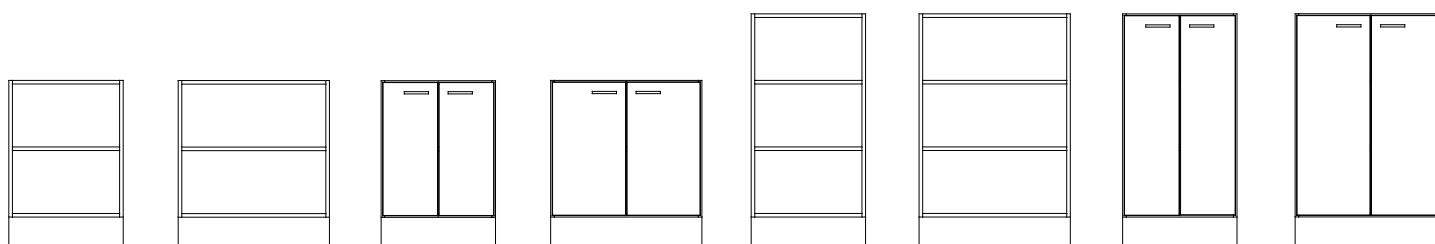

CombiLine Kontorshylla/skåp

KH60/2
605x880x370

KH80/2
800x880x370

KS60/2
605x880x370

KS80/2
800x880x370

KH60/3
605x1232x370

KH80/3
800x1232x370

KS60/3
605x1232x370

KS80/3
800x1232x370

Höjd 880 mm, Djup 370 mm

Benämning	Vit	NCS	Bok	Björk	Ek
KH60/2	831111	839111L	833111	835111	837111
KH80/2	831123	839123L	833123	835123	837123
KS60/2	831211	839211L	833211	835211	837211
KS80/2	831127	839127L	833127	835127	837127

Höjd 1232 mm, Djup 370 mm

Benämning	Vit	NCS	Bok	Björk	Ek
KH60/3	831115	839115L	833115	835115	837115
KH80/3	831124	839124L	833124	835124	837124
KS60/3	831219	839219L	833219	835219	837219
KS80/3	831128	839128L	833128	835128	837128