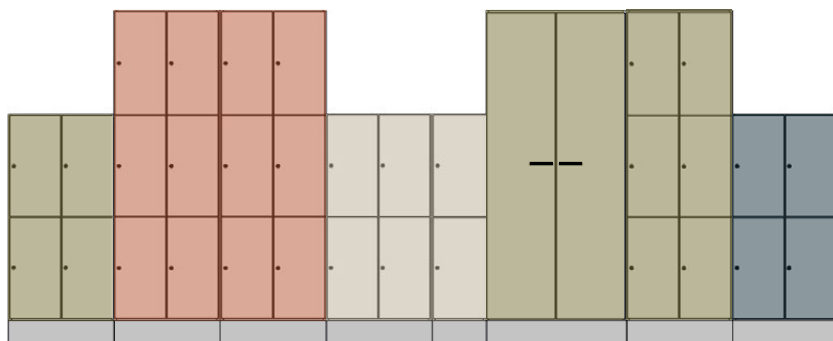

Vinröd NCS/RAL 3005 Oliv NCS/RAL 6013 Gammelrosa NCS/RAL 3014 Pärlvit NCS/RAL 1013