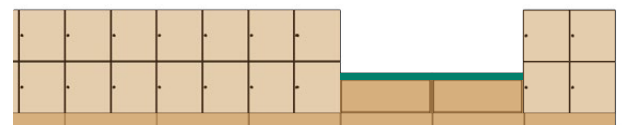

Space exempel på kombinationer

* Pris enligt offert. Kontakta TreCe för mer information.