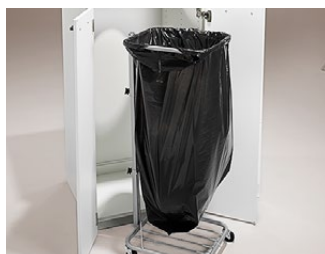

Säckhållare, 60-125 liter.