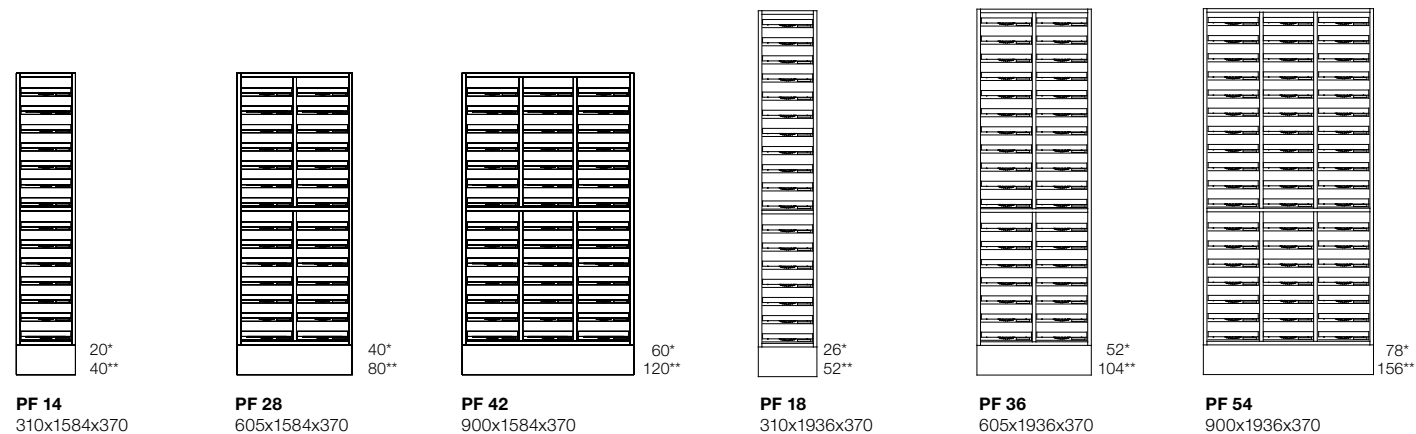

CombiLine Postsortering Golv Posthyllor i plexi

* Antal hyllor vid montering c/c 64 mm.
** Antal hyllor vid montering c/c 32 mm.

Höjd 1584 mm, Djup 370 mm

Benämning	Vit	NCS	Bok	Björk	Ek
PF14	851412	859412L	853412	855412	857412
PF28	851422	859422L	853422	855422	857422
PF42	851432	859432L	853432	855432	857432

Höjd 1936 mm, Djup 370 mm

Benämning	Vit	NCS	Bok	Björk	Ek
PF18	851411	859411L	853411	855411	857411
PF36	851421	859421L	853421	855421	857421
PF54	851431	859431L	853431	855431	857431